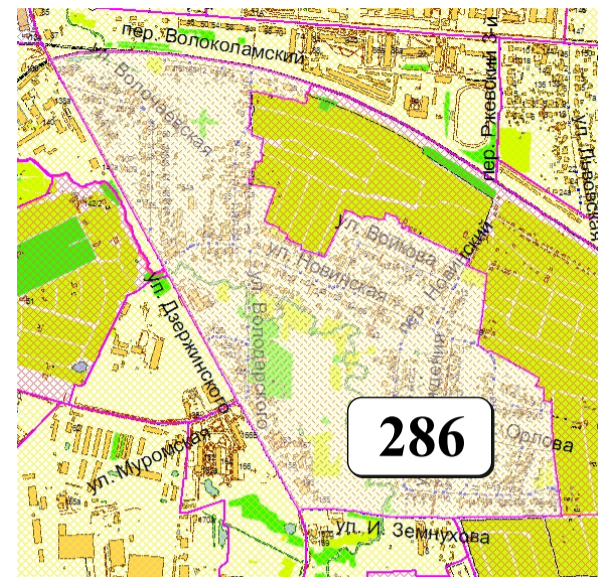

НАБОР ЦВЕТОВ ФАСАДА					Ц О К О Л Ь	КРОВЛЯ		
	ДОМИНИРУЮЩИЙ	АКЦЕНТНЫЙ	наличник, карниз, колонна, эркер, молдинг, балюстрада, арка, узоры и др.				доминирующийся	акцентный	
СЕКТОР ЦВЕТОВОГО КРУГА BG	S 2030-B70G	S 3040-B70G	Белый	S 300N	S 500-N	S 4050-R10B	S 4050-Y90R	S 3040-R10B	
	S 3030-B70G	S 4040-B70G	S 0507-Y20R	S 0502-B	S 0502-R	S 5030-R10B	S 3060-R20B	S 5010-R10B	
	S 4030-B70G	S 5040-B70G	S 0505-R60B	S 0505-R90B	S 0505-G	S 5030-R10B	S 3060-R20B	S 5010-R10B	
	S 4010-B90G	S 4000-N	S 0505-G10Y	S 0510-Y50R	S 0510-R80B	S 5030-R10B	S 3060-R20B	S 5010-R10B	
	S 5010-B70G	S 5000-N	S 1005-G30Y	S 1005-Y20R	S 1010-Y50R	S 3560-Y90R	S 4030-Y90R	S 4050-R20B	
СЕКТОР ЦВЕТОВОГО КРУГА GY	S 5010-G30Y	S 5000-N	S 1000N	S 2002-G	S 2005-G20Y	S 7020-Y10R	S 6010-Y10R	S 6010-Y50R	
	S 5030-G30Y	S 4000-N	S 2010-G90Y	S 1010-G90Y	S 2010-G90Y	S 7020-Y10R	S 6010-Y10R	S 6010-Y50R	
	S 6010-G30Y	S 5000-N	S 3005-G80Y	S 3010-G10Y	S 3020-G80Y	S 4020-Y50R	S 5030-R20B	S 4030-R20B	
	S 7010-G30Y	S 3000-N	S 3030-G40Y	S 3030-G60Y	S 3030-G70Y	S 4020-Y50R	S 5030-R20B	S 4030-R20B	
	S 8010-G30Y	S 4000-N	S 4005-G50Y	S 4010-G10Y	S 4010-G30Y	S 5010-Y70R	S 6030-Y50R	S 5020-Y50R	
СЕКТОР ЦВЕТОВОГО КРУГА YR	S 3040-Y10R	S 5030-Y10R	S 4010-G70Y	S 4010-G90Y	S 5010-G30Y	S 5010-Y70R	S 6030-Y50R	S 5020-Y50R	
	S 4020-Y10R	S 6010-Y10R	S 0502-Y	S 0505-Y20R	S 0510-Y20R	S 6030-Y60R	S 6020-Y50R	S 4050-Y90R	
	S 5020-Y10R	S 7010-Y10R	S 0510-Y40R	S 0510-Y50R	S 0520-Y30R	S 6030-Y60R	S 6020-Y50R	S 4050-Y90R	
	S 6020-Y10R	S 8010-Y10R	S 0520-Y50R	S 0520-Y70R	S 0530-Y50R	S 6020-Y10R	S 5010-Y10R	S 4010-G90Y	
	S 4020-Y50R	S 6010-Y50R	S 0530-Y70R	S 1010-Y20R	S 1010-Y30R	S 6020-Y10R	S 5010-Y10R	S 4010-G90Y	
	S 5020-Y50R	S 7010-Y50R	S 1030-Y30R	S 1030-Y50R	S 1505-Y30R	S 6030-R10B	S 4050-R10B	S 2020-Y50R	
	S 6020-Y50R	S 4020-Y30R	S 1515-R10B	S 2010-Y50R	S 2020-Y30R	S 6030-R10B	S 4050-R10B	S 2020-Y50R	
	S 3030-Y90R	S 2010-Y90R	S 2020-Y60R	S 2030-Y20R	S 2030-Y30R	S 5040-R20B	S 5030-Y90R	S 4040-R10B	
	S 4030-Y90R	S 6020-Y90R	S 2040-Y50R	S 3030-Y30R	S 3030-Y90R	S 5040-R20B	S 5030-Y90R	S 4040-R10B	
	S 4050-Y90R	S 7020-Y90R	S 5020-Y50R	S 5010-Y70R	S 6020-Y90R	S 5040-R10B	S 4040-Y90R	S 3030-Y90R	
СЕКТОР ЦВЕТОВОГО КРУГА RB	S 2005-R20B	S 5030-R20B	S 0505-R60B	S 0505-R90B	S 0510-B	S 5040-R10B	S 4040-Y90R	S 3030-Y90R	
	S 3030-R10B	S 3010-R20B	S 0510-R80B	S 0515-R60B	S 0515-R90B	S 6030-R	S 6030-Y90R	S 3060-Y90R	
	S 4030-R10B	S 4030-R20B	S 1010-B	S 1015-R80B	S 1010-R90B	S 6030-R	S 6030-Y90R	S 3060-Y90R	
	S 3020-R20B	S 6030-R20B	S 1015-R60B	S 1510-B	S 1510-R90B	S 7020-R10B	S 4050-Y70R	S 4030-Y70R	
	S 4020-R20B	S 5010-R50B	S 1515-R60B	S 1515-R80B	S 2002-R	S 7020-R10B	S 4050-Y70R	S 4030-Y70R	
	S 3060-R20B	S 6010-R50B	S 2010-R	S 2010-R20B	S 2010-R30B	S 6030-Y70R	S 5030-Y70R	S 3040-Y70R	
	S 4005-R50B	S 7010-R50B	S 2020-R80B	S 3010-Y80R	S 3010-R10B	S 6030-Y70R	S 5030-Y70R	S 3040-Y70R	
	S 5005-R50B	S 5000-N	S 3010-R70B	S 3010-R90B	S 3040-R10B	S 6020-R10B	S 5020-R10B	S 3030-Y	
	S 6005-R50B	S 6000-N	S 4005-Y80R	S 4030-R20B	S 5010-R10B	S 6020-R10B	S 5020-R10B	S 3030-Y	
	S 7005-R50B	S 7000-N	S 5020-R10B	S 6030-Y90R	S 6010-R30B	S 6020-R10B	S 5020-R10B	S 3030-Y	

НАБОР ЦВЕТОВ ДЛЯ РЕКЛАМЫ			
в т. ч. для киосков, павильонов, остановочных комплексов			
S 0505-Y20R	S 0500-N	S 0502-R	S 0505-G10Y
S 0505-R60B	S 0505-R90B	S 0510-R80B	S 1000-N
S 1500-N	S 1502-G	S 2000-N	S 2502-B

НАБОР ЦВЕТОВ ДЛЯ УЛИЧНОЙ МЕБЕЛИ			
в т. ч. для малых архитектурных форм (беседки и др.)			
S 500-N	S 1000-N	S 1500-N	S 2002-G
S 3010-G80Y	S 3020-G90Y	S 3040-Y10R	S 2030-Y30R
S 0507-Y20R	S 0515-Y50R	S 2020-Y50R	S 4020-Y50R
S 6020-Y50R	S 2005-R10B	S 5010-R10B	S 0510-R20B
S 2010-R20B	S 3030-R20B	S 4050-R20B	S 4010-R50B
S 6010-R50B	S 3010-R60B	S 5000-N	S 2010-R70B
S 4010-R70B	S 1015-R80B	S 4010-R90B	S 4010-B10G
S 2010-B10G	S 4040-B70G	S 4010-B70G	S 6010-B70G
S 2010-B90G	S 4010-B90G	S 4010-R90B	S 6010-R90B

НАБОР ЦВЕТОВ ДЛЯ МОЩЕНИЯ			
S 4000-N	S 5000-N	S 6000-N	S 7000-N
S 2000-N	S 2010-R	S 2010-Y80R	S 3030-Y
S 3030-Y	S 4030-Y	S 5030-Y	S 6010-Y10R
S 7010-Y10R	S 8010-Y10R	S 3030-Y	S 4030-Y
S 5030-Y	S 2010-G90Y	S 6010-Y50R	S 7010-Y50R
S 8010-Y50R	S 2010-Y90R	S 6020-Y90R	S 7020-Y90R