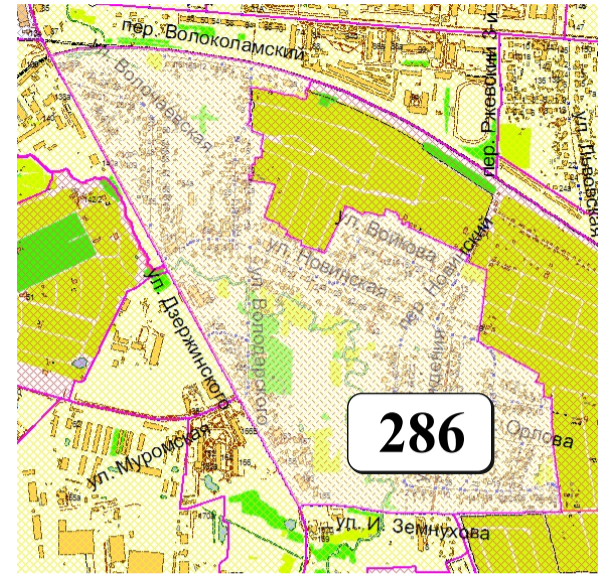

НАБОР ЦВЕТОВ ФАСАДА					ЦО КО ЛБ	КРОВЛЯ		
	ДОМИНИРУЮЩИЙ	АКЦЕНТНЫЙ	наличник, карниз, колонна, эркер, молдинг, балюстрада, арка, узоры и др.				доминирующийся	акцентный	
СЕКТОР ЦВЕТОВОГО КРУГА BG	S 500-N	S 2010-B90G	Белый	S 300N	S 500-N	S 4050-R10B	S 4050-Y90R	S 3040-R10B	
	S 1000-N	S 3010-B90G	S 0507-Y20R	S 0502-B	S 0502-R	S 5030-R10B	S 3060-R20B	S 5010-R10B	
	S 1500-N	S 4010-B90G	S 0505-R60B	S 0505-R90B	S 0505-G	S 3560-Y90R	S 4030-Y90R	S 4050-R20B	
	S 2002-G	S 5010-B90G	S 0505-G10Y	S 0510-Y50R	S 0510-R80B	S 7020-Y10R	S 6010-Y10R	S 6010-Y50R	
	S 3010-B90G	S 2000-N	S 1005-G30Y	S 1005-Y20R	S 1010-Y50R	S 4020-Y50R	S 5030-R20B	S 4030-R20B	
СЕКТОР ЦВЕТОВОГО КРУГА GY	S 1005-G30Y	S 2010-G30Y	S 1000N	S 2002-G	S 2005-G20Y	S 5010-Y70R	S 6030-Y50R	S 5020-Y50R	
	S 2005-G30Y	S 3010-G30Y	S 2010-G90Y	S 1010-G90Y	S 2010-G90Y	S 6030-R10B	S 4050-R10B	S 2020-Y50R	
	S 1010-G30Y	S 3000-N	S 3005-G80Y	S 3010-G10Y	S 3020-G80Y	S 6020-Y10R	S 5010-Y10R	S 4010-G90Y	
	S 4010-G30Y	S 4000-N	S 3030-G40Y	S 3030-G60Y	S 3030-G70Y	S 6030-R10B	S 4050-R10B	S 2020-Y50R	
	S 2010-G30Y	S 4000-N	S 4005-G50Y	S 4010-G10Y	S 4010-G30Y	S 5040-R20B	S 5030-Y90R	S 4040-R10B	
СЕКТОР ЦВЕТОВОГО КРУГА YR	S 3010-G30Y	S 500-N	S 4010-G70Y	S 4010-G90Y	S 5010-G30Y	S 5040-R20B	S 5030-Y90R	S 4040-R10B	
	S 4010-G30Y	S 3000-N	S 0502-Y	S 0505-Y20R	S 0510-Y20R	S 6030-R10B	S 4050-R10B	S 2020-Y50R	
	S 0505-Y20R	S 0515-Y20R	S 0510-Y40R	S 0510-Y50R	S 0520-Y30R	S 6030-R10B	S 4050-R10B	S 2020-Y50R	
	S 1015-Y20R	S 1000-N	S 0520-Y50R	S 0520-Y70R	S 0530-Y50R	S 6020-Y10R	S 5010-Y10R	S 4010-G90Y	
	S 0520-Y30R	S 1030-Y30R	S 0530-Y70R	S 1010-Y20R	S 1010-Y30R	S 6030-R10B	S 4050-R10B	S 2020-Y50R	
СЕКТОР ЦВЕТОВОГО КРУГА RB	S 1020-Y30R	S 2030-Y30R	S 1030-Y30R	S 1030-Y50R	S 1505-Y30R	S 5040-R20B	S 5030-Y90R	S 4040-R10B	
	S 1010-Y50R	S 1030-Y50R	S 1515-R10B	S 2010-Y50R	S 2020-Y30R	S 5040-R20B	S 5030-Y90R	S 4040-R10B	
	S 0510-Y50R	S 0530-Y50R	S 2020-Y60R	S 2030-Y20R	S 2030-Y30R	S 5040-R20B	S 5030-Y90R	S 4040-R10B	
	S 0510-R	S 1010-R	S 2040-Y50R	S 3030-Y30R	S 3030-Y90R	S 6030-R	S 6030-Y90R	S 3060-Y90R	
	S 1010-R	S 1515-R	S 5020-Y50R	S 5010-Y70R	S 6020-Y90R	S 6030-R	S 6030-Y90R	S 3060-Y90R	
СЕКТОР ЦВЕТОВОГО КРУГА BB	S 2005-R	S 3010-R	S 0505-R60B	S 0505-R90B	S 0510-B	S 7020-R10B	S 4050-Y70R	S 4030-Y70R	
	S 0500-N	S 0515-R10B	S 0510-R80B	S 0515-R60B	S 0515-R90B	S 7020-R10B	S 4050-Y70R	S 4030-Y70R	
	S 1000N	S 1020-R10B	S 1010-B	S 1015-R80B	S 1010-R90B	S 7020-R10B	S 4050-Y70R	S 4030-Y70R	
	S 2000N	S 2020-R10B	S 1015-R60B	S 1510-B	S 1510-R90B	S 7020-R10B	S 4050-Y70R	S 4030-Y70R	
	S 1010-R10B	S 1515-R10B	S 1515-R60B	S 1515-R80B	S 2002-R	S 7020-R10B	S 4050-Y70R	S 4030-Y70R	
	S 0505-R20B	S 1010-R 20B	S 2010-R	S 2010-R 20B	S 2010-R 30B	S 6030-Y70R	S 5030-Y70R	S 3040-Y70R	
	S 1005-R20B	S 1515-R 20B	S 2020-R80B	S 3010-Y80R	S 3010-R10B	S 6030-Y70R	S 5030-Y70R	S 3040-Y70R	
	S 1010-R80B	S 1515-R80B	S 3010-R70B	S 3010-R90B	S 3040-R10B	S 6030-Y70R	S 5030-Y70R	S 3040-Y70R	
	S 2005-R80B	S 1515-R80B	S 4005-Y80R	S 4030-R20B	S 5010-R10B	S 6020-R10B	S 5020-R10B	S 3030-Y	
	S 3005-R80B	S 500-N	S 5020-R10B	S 6030-Y90R	S 6010-R30B	S 6020-R10B	S 5020-R10B	S 3030-Y	

НАБОР ЦВЕТОВ ДЛЯ РЕКЛАМЫ			
в т. ч. для киосков, павильонов, остановочных комплексов			
S 0505-Y20R	S 0500-N	S 0502-R	S 0505-G10Y
S 0505-R60B	S 0505-R90B	S 0510-R80B	S 1000-N
S 1500-N	S 1502-G	S 2000-N	S 2502-B

НАБОР ЦВЕТОВ ДЛЯ УЛИЧНОЙ МЕБЕЛИ			
в т. ч. для малых архитектурных форм (беседки и др.)			
S 500-N	S 1000-N	S 1500-N	S 2002-G
S 3010-G80Y	S 3020-G90Y	S 3040-Y10R	S 2030-Y30R
S 0507-Y20R	S 0515-Y50R	S 2020-Y50R	S 4020-Y50R
S 6020-Y50R	S 2005-R10B	S 5010-R10B	S 0510-R20B
S 2010-R 20B	S 3030-R20B	S 4050-R20B	S 4010-R50B
S 6010-R50B	S 3010-R60B	S 5000-N	S 2010-R70B
S 4010-R70B	S 1015-R80B	S 4010-R90B	S 4010-B10G
S 2010-B10G	S 4040-B70G	S 4010-B70G	S 6010-B70G
S 2010-B90G	S 4010-B90G	S 4010-R90B	S 6010-R90B

НАБОР ЦВЕТОВ ДЛЯ МОЩЕНИЯ			
S 4000-N	S 5000-N	S 6000-N	S 7000-N
S 2000-N	S 2010-R	S 2010-Y80R	S 3030-Y
S 3030-Y	S 4030-Y	S 5030-Y	S 6010-Y10R
S 7010-Y10R	S 8010-Y10R	S 3030-Y	S 4030-Y
S 5030-Y	S 2010-G90Y	S 6010-Y50R	S 7010-Y50R
S 8010-Y50R	S 2010-Y90R	S 6020-Y90R	S 7020-Y90R