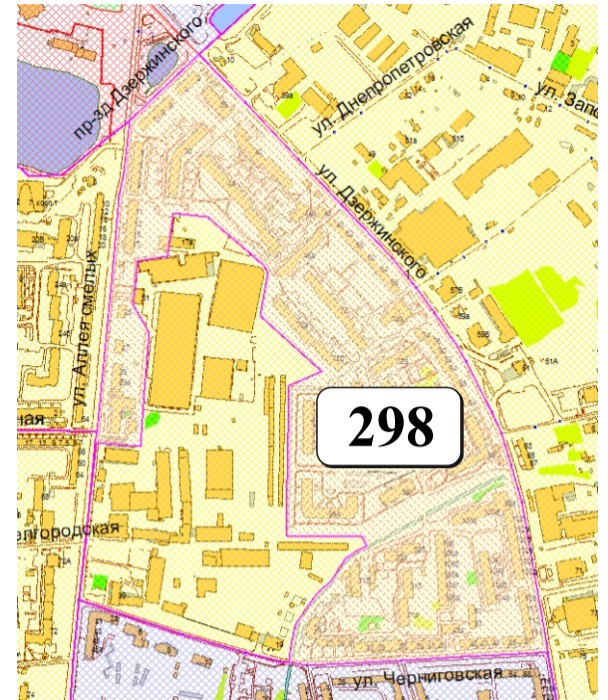

НАБОР ЦВЕТОВ ФАСАДА					ЦОКОЛЬ	КРОВЛЯ		
	ДОМИНИРУЮЩИЙ	АКЦЕНТНЫЙ	наличник, карниз, колонна, эркер, молдинг, балюстрада, арка, узоры и др.				доминирующий	акцентный	
СЕКТОР ЦВЕТОВОГО КРУГА BG	S 500-N	S 2010-B90G	Белый	S 300N	S 500-N	S 4050-R10B	S 4050-Y90R	S 3040-R10B	
	S 1000-N	S 3010-B90G	S 0507-Y20R	S 0502-B	S 0502-R	S 5030-R10B	S 3060-R20B	S 5010-R10B	
	S 1500-N	S 4010-B90G	S 0505-R60B	S 0505-R90B	S 0505-G	S 3560-Y90R	S 4030-Y90R	S 4050-R20B	
	S 2002-G	S 5010-B90G	S 0505-G10Y	S 0510-Y50R	S 0510-R80B	S 7020-Y10R	S 6010-Y10R	S 6010-Y50R	
	S 3010-B90G	S 2000-N	S 1005-G30Y	S 1005-Y20R	S 1010-Y50R	S 4020-Y50R	S 5030-R20B	S 4030-R20B	
СЕКТОР ЦВЕТОВОГО КРУГА GY	S 1005-G30Y	S 2010-G30Y	S 1000N	S 2002-G	S 2005-G20Y	S 5010-Y70R	S 6030-Y50R	S 5020-Y50R	
	S 2005-G30Y	S 3010-G30Y	S 2010-G90Y	S 1010-G90Y	S 2010-G90Y	S 6030-R10B	S 4050-R10B	S 2020-Y50R	
	S 1010-G30Y	S 3000-N	S 3005-G80Y	S 3010-G10Y	S 3020-G80Y	S 6020-Y10R	S 5010-Y10R	S 4010-G90Y	
	S 4010-G30Y	S 4000-N	S 3030-G40Y	S 3030-G60Y	S 3030-G70Y	S 6030-R10B	S 4050-R10B	S 2020-Y50R	
	S 2010-G30Y	S 4000-N	S 4005-G50Y	S 4010-G10Y	S 4010-G30Y	S 5040-R20B	S 5030-Y90R	S 4040-R10B	
	S 3010-G30Y	S 500-N	S 4010-G70Y	S 4010-G90Y	S 5010-G30Y	S 6030-R10B	S 4050-R10B	S 2020-Y50R	
	S 4010-G30Y	S 3000-N	S 0502-Y	S 0505-Y20R	S 0510-Y20R	S 6030-R10B	S 4050-R10B	S 2020-Y50R	
	S 0505-Y20R	S 0515-Y20R	S 0510-Y40R	S 0510-Y50R	S 0520-Y30R	S 6030-R10B	S 4050-R10B	S 2020-Y50R	
	S 1015-Y20R	S 1000-N	S 0520-Y50R	S 0520-Y70R	S 0530-Y50R	S 6030-R10B	S 4050-R10B	S 2020-Y50R	
	S 0520-Y30R	S 1030-Y30R	S 0530-Y70R	S 1010-Y20R	S 1010-Y30R	S 6030-R10B	S 4050-R10B	S 2020-Y50R	
СЕКТОР ЦВЕТОВОГО КРУГА YR	S 1020-Y30R	S 2030-Y30R	S 1030-Y30R	S 1030-Y50R	S 1505-Y30R	S 6030-R10B	S 4050-R10B	S 2020-Y50R	
	S 1010-Y50R	S 1030-Y50R	S 1515-R10B	S 2010-Y50R	S 2020-Y30R	S 6030-R10B	S 4050-R10B	S 2020-Y50R	
	S 0510-Y50R	S 0530-Y50R	S 2020-Y60R	S 2030-Y20R	S 2030-Y30R	S 6030-R10B	S 4050-R10B	S 2020-Y50R	
	S 0510-R	S 1010-R	S 2040-Y50R	S 3030-Y30R	S 3030-Y90R	S 6030-R10B	S 4050-R10B	S 2020-Y50R	
	S 1010-R	S 1515-R	S 5020-Y50R	S 5010-Y70R	S 6020-Y90R	S 6030-R10B	S 4050-R10B	S 2020-Y50R	
	S 2005-R	S 3010-R	S 0505-R60B	S 0505-R90B	S 0510-B	S 6030-R10B	S 4050-R10B	S 2020-Y50R	
	S 0500-N	S 0515-R10B	S 0510-R80B	S 0515-R60B	S 0515-R90B	S 6030-R10B	S 4050-R10B	S 2020-Y50R	
	S 1000N	S 1020-R10B	S 1010-B	S 1015-R80B	S 1010-R90B	S 6030-R10B	S 4050-R10B	S 2020-Y50R	
	S 2000N	S 2020-R10B	S 1015-R60B	S 1510-B	S 1510-R90B	S 6030-R10B	S 4050-R10B	S 2020-Y50R	
	S 1010-R10B	S 1515-R10B	S 1515-R60B	S 1515-R80B	S 2002-R	S 6030-R10B	S 4050-R10B	S 2020-Y50R	
СЕКТОР ЦВЕТОВОГО КРУГА RB	S 0505-R20B	S 1010-R 20B	S 2010-R	S 2010-R 20B	S 2010-R 30B	S 6030-R10B	S 4050-R10B	S 2020-Y50R	
	S 1005-R20B	S 1515-R 20B	S 2020-R80B	S 3010-Y80R	S 3010-R10B	S 6030-R10B	S 4050-R10B	S 2020-Y50R	
	S 1010-R80B	S 1515-R80B	S 3010-R70B	S 3010-R90B	S 3040-R10B	S 6030-R10B	S 4050-R10B	S 2020-Y50R	
	S 2005-R80B	S 1515-R80B	S 4005-Y80R	S 4030-R20B	S 5010-R10B	S 6030-R10B	S 4050-R10B	S 2020-Y50R	
	S 3005-R80B	S 500-N	S 5020-R10B	S 6030-Y90R	S 6010-R30B	S 6030-R10B	S 4050-R10B	S 2020-Y50R	

НАБОР ЦВЕТОВ ДЛЯ РЕКЛАМЫ			
в т. ч. для киосков, павильонов, остановочных комплексов			
S 0505-Y20R	S 0500-N	S 0502-R	S 0505-G10Y
S 0505-R60B	S 0505-R90B	S 0510-R80B	S 1000-N
S 1500-N	S 1502-G	S 2000-N	S 2502-B

НАБОР ЦВЕТОВ ДЛЯ УЛИЧНОЙ МЕБЕЛИ			
в т. ч. для малых архитектурных форм (беседки и др.)			
S 500-N	S 1000-N	S 1500-N	S 2002-G
S 3010-G80Y	S 3020-G90Y	S 3040-Y10R	S 2030-Y30R
S 0507-Y20R	S 0515-Y50R	S 2020-Y50R	S 4020-Y50R
S 6020-Y50R	S 2005-R10B	S 5010-R10B	S 0510-R20B
S 2010-R 20B	S 3030-R20B	S 4050-R20B	S 4010-R50B
S 6010-R50B	S 3010-R60B	S 5000-N	S 2010-R70B
S 4010-R70B	S 1015-R80B	S 4010-R90B	S 4010-B10G
S 2010-B10G	S 4040-B70G	S 4010-B70G	S 6010-B70G
S 2010-B90G	S 4010-B90G	S 4010-R90B	S 6010-R90B

НАБОР ЦВЕТОВ ДЛЯ МОЩЕНИЯ			
S 4000-N	S 5000-N	S 6000-N	S 7000-N
S 2000-N	S 2010-R	S 2010-Y80R	S 3030-Y
S 3030-Y	S 4030-Y	S 5030-Y	S 6010-Y10R
S 7010-Y10R	S 8010-Y10R	S 3030-Y	S 4030-Y
S 5030-Y	S 2010-G90Y	S 6010-Y50R	S 7010-Y50R
S 8010-Y50R	S 2010-Y90R	S 6020-Y90R	S 7020-Y90R