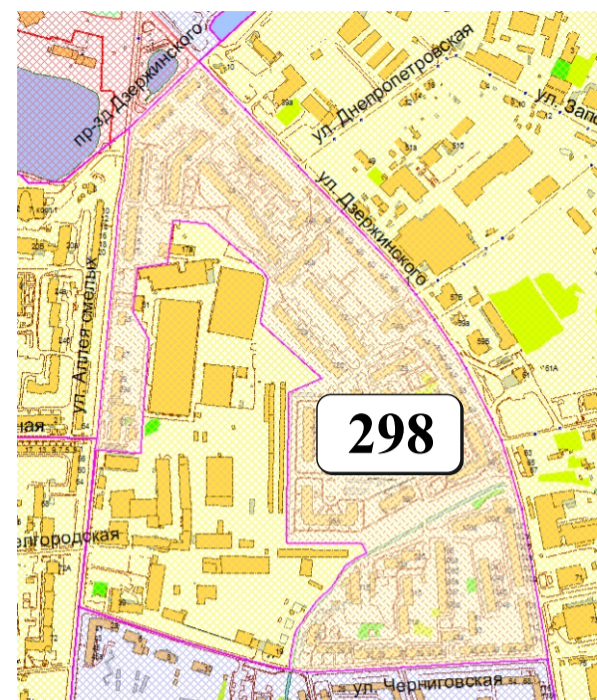

НАБОР ЦВЕТОВ ФАСАДА					ЦОКОЛЬ	КРОВЛЯ		
	ДОМИНИРУЮЩИЙ	АКЦЕНТНЫЙ	наличник, карниз, колонна, эркер, молдинг, балюстрада, арка, узоры и др.				доминирующий	акцентный	
СЕКТОР ЦВЕТОВОГО КРУГА BG	S 2030-B70G	S 3040-B70G	Белый	S 300N	S 500-N	S 4050-R10B	S 4050-Y90R	S 3040-R10B	
	S 3030-B70G	S 4040-B70G	S 0507-Y20R	S 0502-B	S 0502-R	S 5030-R10B	S 3060-R20B	S 5010-R10B	
	S 4030-B70G	S 5040-B70G	S 0505-R60B	S 0505-R90B	S 0505-G	S 3560-Y90R	S 4030-Y90R	S 4050-R20B	
	S 4010-B90G	S 4000-N	S 0505-G10Y	S 0510-Y50R	S 0510-R80B	S 7020-Y10R	S 6010-Y10R	S 6010-Y50R	
	S 5010-B70G	S 5000-N	S 1005-G30Y	S 1005-Y20R	S 1010-Y50R	S 4020-Y50R	S 5030-R20B	S 4030-R20B	
СЕКТОР ЦВЕТОВОГО КРУГА GY	S 5010-G30Y	S 5000-N	S 1000N	S 2002-G	S 2005-G20Y	S 5010-Y70R	S 6030-Y50R	S 5020-Y50R	
	S 5030-G30Y	S 4000-N	S 2010-G90Y	S 1010-G90Y	S 2010-G90Y	S 6030-Y60R	S 5010-Y10R	S 4010-G90Y	
	S 6010-G30Y	S 5000-N	S 3005-G80Y	S 3010-G10Y	S 3020-G80Y	S 6030-Y10R	S 5010-Y10R	S 4010-G90Y	
	S 7010-G30Y	S 3000-N	S 3030-G40Y	S 3030-G60Y	S 3030-G70Y	S 6030-Y10R	S 5010-Y10R	S 4010-G90Y	
	S 8010-G30Y	S 4000-N	S 4005-G50Y	S 4010-G10Y	S 4010-G30Y	S 6030-Y10R	S 5010-Y10R	S 4010-G90Y	
СЕКТОР ЦВЕТОВОГО КРУГА YR	S 3040-Y10R	S 5030-Y10R	S 4010-G70Y	S 4010-G90Y	S 5010-G30Y	S 6030-Y10R	S 5010-Y10R	S 4010-G90Y	
	S 4020-Y10R	S 6010-Y10R	S 0502-Y	S 0505-Y20R	S 0510-Y20R	S 6030-Y10R	S 5010-Y10R	S 4010-G90Y	
	S 5020-Y10R	S 7010-Y10R	S 0510-Y40R	S 0510-Y50R	S 0520-Y30R	S 6030-Y10R	S 5010-Y10R	S 4010-G90Y	
	S 6020-Y10R	S 8010-Y10R	S 0520-Y50R	S 0520-Y70R	S 0530-Y50R	S 6030-Y10R	S 5010-Y10R	S 4010-G90Y	
	S 4020-Y50R	S 6010-Y50R	S 0530-Y70R	S 1010-Y20R	S 1010-Y30R	S 6030-Y10R	S 5010-Y10R	S 4010-G90Y	
СЕКТОР ЦВЕТОВОГО КРУГА RB	S 5020-Y50R	S 7010-Y50R	S 1030-Y30R	S 1030-Y50R	S 1505-Y30R	S 6030-Y10R	S 5010-Y10R	S 4010-G90Y	
	S 6020-Y50R	S 4020-Y30R	S 1515-R10B	S 2010-Y50R	S 2020-Y30R	S 5040-R20B	S 5030-Y90R	S 4040-R10B	
	S 3030-Y90R	S 2010-Y90R	S 2020-Y60R	S 2030-Y20R	S 2030-Y30R	S 5040-R20B	S 5030-Y90R	S 4040-R10B	
	S 4030-Y90R	S 6020-Y90R	S 2040-Y50R	S 3030-Y30R	S 3030-Y90R	S 5040-R20B	S 5030-Y90R	S 4040-R10B	
	S 4050-Y90R	S 7020-Y90R	S 5020-Y50R	S 5010-Y70R	S 6020-Y90R	S 5040-R20B	S 5030-Y90R	S 4040-R10B	
СЕКТОР ЦВЕТОВОГО КРУГА BB	S 2005-R20B	S 5030-R20B	S 0505-R60B	S 0505-R90B	S 0510-B	S 6030-R	S 6030-Y90R	S 3060-Y90R	
	S 3030-R10B	S 3010-R20B	S 0510-R80B	S 0515-R60B	S 0515-R90B	S 6030-R	S 6030-Y90R	S 3060-Y90R	
	S 4030-R10B	S 4030-R20B	S 1010-B	S 1015-R80B	S 1010-R90B	S 6030-R	S 6030-Y90R	S 3060-Y90R	
	S 3020-R20B	S 6030-R20B	S 1015-R60B	S 1510-B	S 1510-R90B	S 6030-R	S 6030-Y90R	S 3060-Y90R	
	S 4020-R20B	S 5010-R50B	S 1515-R60B	S 1515-R80B	S 2002-R	S 6030-R	S 6030-Y90R	S 3060-Y90R	
S 3060-R20B	S 6010-R50B	S 2010-R	S 2010-R20B	S 2010-R30B	S 6030-R	S 6030-Y90R	S 3060-Y90R		
S 4005-R50B	S 7010-R50B	S 2020-R80B	S 3010-Y80R	S 3010-R10B	S 6030-R	S 6030-Y90R	S 3060-Y90R		
S 5005-R50B	S 5000-N	S 3010-R70B	S 3010-R90B	S 3040-R10B	S 6030-R	S 6030-Y90R	S 3060-Y90R		
S 6005-R50B	S 6000-N	S 4005-Y80R	S 4030-R20B	S 5010-R10B	S 6030-R	S 6030-Y90R	S 3060-Y90R		
S 7005-R50B	S 7000-N	S 5020-R10B	S 6030-Y90R	S 6010-R30B	S 6030-R	S 6030-Y90R	S 3060-Y90R		

НАБОР ЦВЕТОВ ДЛЯ РЕКЛАМЫ			
в т. ч. для киосков, павильонов, остановочных комплексов			
S 0505-Y20R	S 0500-N	S 0502-R	S 0505-G10Y
S 0505-R60B	S 0505-R90B	S 0510-R80B	S 1000-N
S 1500-N	S 1502-G	S 2000-N	S 2502-B

НАБОР ЦВЕТОВ ДЛЯ УЛИЧНОЙ МЕБЕЛИ			
в т. ч. для малых архитектурных форм (беседки и др.)			
S 500-N	S 1000-N	S 1500-N	S 2002-G
S 3010-G80Y	S 3020-G90Y	S 3040-Y10R	S 2030-Y30R
S 0507-Y20R	S 0515-Y50R	S 2020-Y50R	S 4020-Y50R
S 6020-Y50R	S 2005-R10B	S 5010-R10B	S 0510-R20B
S 2010-R20B	S 3030-R20B	S 4050-R20B	S 4010-R50B
S 6010-R50B	S 3010-R60B	S 5000-N	S 2010-R70B
S 4010-R70B	S 1015-R80B	S 4010-R90B	S 4010-B10G
S 2010-B10G	S 4040-B70G	S 4010-B70G	S 6010-B70G
S 2010-B90G	S 4010-B90G	S 4010-R90B	S 6010-R90B

НАБОР ЦВЕТОВ ДЛЯ МОЩЕНИЯ			
S 4000-N	S 5000-N	S 6000-N	S 7000-N
S 2000-N	S 2010-R	S 2010-Y80R	S 3030-Y
S 3030-Y	S 4030-Y	S 5030-Y	S 6010-Y10R
S 7010-Y10R	S 8010-Y10R	S 3030-Y	S 4030-Y
S 5030-Y	S 2010-G90Y	S 6010-Y50R	S 7010-Y50R
S 8010-Y50R	S 2010-Y90R	S 6020-Y90R	S 7020-Y90R