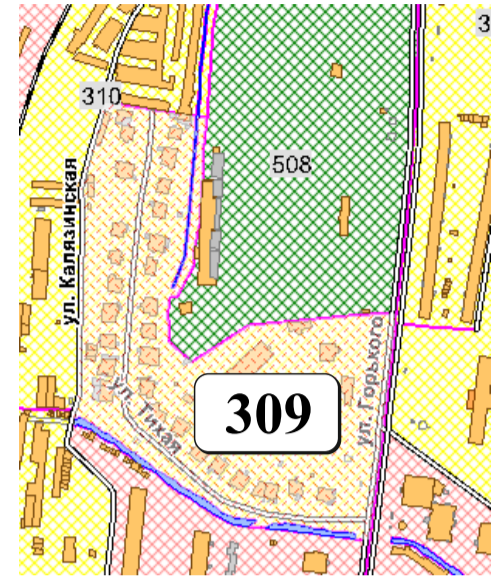

НАБОР ЦВЕТОВ ФАСАДА					ЦОКОЛЬ	КРОВЛЯ	
	ДОМИНИРУЮЩИЙ	АКЦЕНТНЫЙ	наличник, карниз, колонна, эркер, молдинг, балюстрада, арка, узоры и др.				доминирующий	акцентный
СЕКТОР ЦВЕТОВОГО КРУГА BG	S 500-N	S 2010-B90G	Белый	S 300N	S 500-N	S 3040-R10B	S 4050-R10B	S 4050-Y90R
	S 1000-N	S 3010-B90G	S 0507-Y20R	S 0502-B	S 0502-R	S 5010-R10B	S 5030-R10B	S 3060-R20B
	S 1500-N	S 4010-B90G	S 0505-R60B	S 0505-R90B	S 0505-G	S 4050-R20B	S 3560-Y90R	S 4030-Y90R
	S 2002-G	S 5010-B90G	S 0505-G10Y	S 0510-Y50R	S 0510-R80B	S 6010-Y50R	S 7020-Y10R	S 6010-Y10R
	S 3010-B90G	S 2000-N	S 1005-G30Y	S 1005-Y20R	S 1010-Y50R	S 4030-R20B	S 4020-Y50R	S 5030-R20B
СЕКТОР ЦВЕТОВОГО КРУГА GY	S 1005-G30Y	S 2010-G30Y	S 1000N	S 2002-G	S 2005-G20Y	S 5020-Y50R	S 5010-Y70R	S 6030-Y50R
	S 2005-G30Y	S 3010-G30Y	S 2010-G90Y	S 1010-G90Y	S 2010-G90Y	S 4050-Y90R	S 6030-Y60R	S 6020-Y50R
	S 1010-G30Y	S 3000-N	S 3005-G80Y	S 3010-G10Y	S 3020-G80Y	S 4010-G90Y	S 6020-Y10R	S 5010-Y10R
	S 4010-G30Y	S 4000-N	S 3030-G40Y	S 3030-G60Y	S 3030-G70Y	S 2020-Y50R	S 6030-R10B	S 4050-R10B
	S 2010-G30Y	S 4000-N	S 4005-G50Y	S 4010-G10Y	S 4010-G30Y	S 0510-R	S 5040-R20B	S 5030-Y90R
СЕКТОР ЦВЕТОВОГО КРУГА YR	S 3010-G30Y	S 500-N	S 4010-G70Y	S 4010-G90Y	S 5010-G30Y	S 4040-R10B	S 5040-R20B	S 5030-Y90R
	S 4010-G30Y	S 3000-N	S 0502-Y	S 0505-Y20R	S 0510-Y20R	S 3030-Y90R	S 6030-R	S 6030-Y90R
	S 0505-Y20R	S 0515-Y20R	S 0510-Y40R	S 0510-Y50R	S 0520-Y30R	S 3030-Y	S 6020-R10B	S 5020-R10B
	S 1015-Y20R	S 1000-N	S 0520-Y50R	S 0520-Y70R	S 0530-Y50R	S 4030-Y70R	S 7020-R10B	S 4050-Y70R
	S 0520-Y30R	S 1030-Y30R	S 0530-Y70R	S 1010-Y20R	S 1010-Y30R	S 4040-R10B	S 5040-R20B	S 5030-Y90R
СЕКТОР ЦВЕТОВОГО КРУГА RB	S 1015-Y50R	S 2030-Y30R	S 1030-Y30R	S 1030-Y50R	S 1505-Y30R	S 3030-Y90R	S 6030-R	S 6030-Y90R
	S 1010-Y50R	S 1030-Y50R	S 1515-R10B	S 2010-Y50R	S 2020-Y30R	S 3030-Y90R	S 6030-R	S 6030-Y90R
	S 0510-Y50R	S 0530-Y50R	S 2020-Y60R	S 2030-Y20R	S 2030-Y30R	S 3030-Y90R	S 6030-R	S 6030-Y90R
	S 0510-R	S 1010-R	S 2040-Y50R	S 3030-Y30R	S 3030-Y90R	S 3030-Y90R	S 6030-R	S 6030-Y90R
	S 1010-R	S 1515-R	S 5020-Y50R	S 5010-Y70R	S 6020-Y90R	S 3030-Y90R	S 6030-R	S 6030-Y90R
СЕКТОР ЦВЕТОВОГО КРУГА BB	S 2005-R	S 3010-R	S 0505-R60B	S 0505-R90B	S 0510-B	S 3030-Y90R	S 6030-R	S 6030-Y90R
	S 0500-N	S 0515-R10B	S 0510-R80B	S 0515-R60B	S 0515-R90B	S 3030-Y90R	S 6030-R	S 6030-Y90R
	S 1000N	S 1020-R10B	S 1010-B	S 1015-R80B	S 1010-R90B	S 3030-Y90R	S 6030-R	S 6030-Y90R
	S 2000N	S 2020-R10B	S 1015-R60B	S 1510-B	S 1510-R90B	S 3030-Y90R	S 6030-R	S 6030-Y90R
	S 1010-R10B	S 1515-R10B	S 1515-R60B	S 1515-R80B	S 2002-R	S 3030-Y90R	S 6030-R	S 6030-Y90R
СЕКТОР ЦВЕТОВОГО КРУГА BB	S 0505-R20B	S 1010-R 20B	S 2010-R	S 2010-R 20B	S 2010-R 30B	S 3030-Y90R	S 6030-R	S 6030-Y90R
	S 1005-R20B	S 1515-R 20B	S 2020-R80B	S 3010-Y80R	S 3010-R10B	S 3030-Y90R	S 6030-R	S 6030-Y90R
	S 1010-R80B	S 1515-R80B	S 3010-R70B	S 3010-R90B	S 3040-R10B	S 3030-Y90R	S 6030-R	S 6030-Y90R
	S 2005-R80B	S 1515-R80B	S 4005-Y80R	S 4030-R20B	S 5010-R10B	S 3030-Y90R	S 6030-R	S 6030-Y90R
	S 3005-R80B	S 500-N	S 5020-R10B	S 6030-Y90R	S 6010-R30B	S 3030-Y90R	S 6030-R	S 6030-Y90R

НАБОР ЦВЕТОВ ДЛЯ РЕКЛАМЫ			
в т. ч. для киосков, павильонов, остановочных комплексов			
S 500-N	S 1000-N	S 0502-Y	S 0505-G10Y
S 0505-Y20R	S 0507-Y20R	S 0510-Y40R	S 1005-Y 20R
S 0520-Y70R	S 0530-Y70R	S 1010-Y30R	S 2050-Y70R
S 0505-R60B	S 0505-R90B	S 0510-R80B	S 1010-R80B
S 2005-R80B	S 2005-R90B	S 3005-R80B	S 3010-R70B
S 4005-R20B	S 3502-B	S 0510-B70G	S 5502-G

НАБОР ЦВЕТОВ ДЛЯ УЛИЧНОЙ МЕБЕЛИ			
в т. ч. для малых архитектурных форм (беседки и др.)			
S 500-N	S 1000-N	S 1500-N	S 2002-G
S 3010-G80Y	S 3020-G90Y	S 3040-Y10R	S 2030-Y30R
S 0507-Y20R	S 0515-Y50R	S 2020-Y50R	S 4020-Y50R
S 6020-Y50R	S 2005-R10B	S 5010-R10B	S 0510-R20B
S 2010-R 20B	S 3030-R20B	S 4050-R20B	S 4010-R50B
S 6010-R50B	S 3010-R60B	S 5000-N	S 2010-R70B
S 4010-R70B	S 1015-R80B	S 4010-R90B	S 4010-B10G
S 2010-B10G	S 4040-B70G	S 4010-B70G	S 6010-B70G
S 2010-B90G	S 4010-B90G	S 4010-R90B	S 6010-R90B

НАБОР ЦВЕТОВ ДЛЯ МОЩЕНИЯ			
S 4000-N	S 5000-N	S 6000-N	S 7000-N
S 2000-N	S 2010-R	S 2010-Y80R	S 3030-Y
S 3030-Y	S 4030-Y	S 5030-Y	S 6010-Y10R
S 7010-Y10R	S 8010-Y10R	S 3030-Y	S 4030-Y
S 5030-Y	S 2010-G90Y	S 6010-Y50R	S 7010-Y50R
S 8010-Y50R	S 2010-Y90R	S 6020-Y90R	S 7020-Y90R