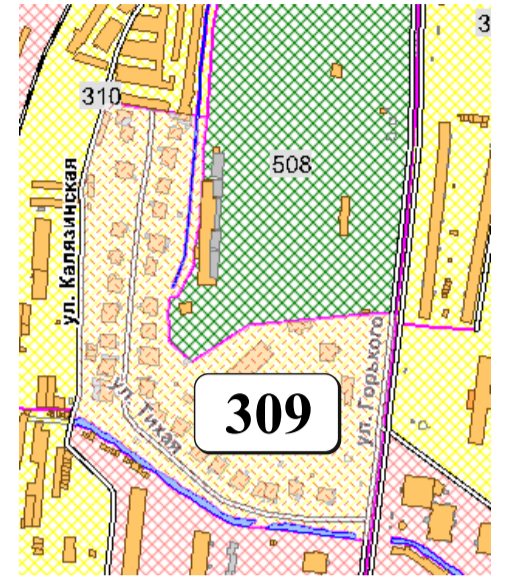

НАБОР ЦВЕТОВ ФАСАДА					ЦОКОЛЬ	КРОВЛЯ	
	ДОМИНИРУЮЩИЙ	АКЦЕНТНЫЙ	наличник, карниз, колонна, эркер, молдинг, балюстрада, арка, узоры и др.				доминирующий	акцентный
СЕКТОР ЦВЕТОВОГО КРУГА BG	S 2030-B70G	S 3040-B70G	Белый	S 300N	S 500-N	S 3040-R10B	S 4050-R10B	S 4050-Y90R
	S 3030-B70G	S 4040-B70G	S 0507-Y20R	S 0502-B	S 0502-R	S 5010-R10B	S 5030-R10B	S 3060-R20B
	S 4030-B70G	S 5040-B70G	S 0505-R60B	S 0505-R90B	S 0505-G	S 4050-R20B	S 3560-Y90R	S 4030-Y90R
	S 4010-B90G	S 4000-N	S 0505-G10Y	S 0510-Y50R	S 0510-R80B	S 6010-Y50R	S 7020-Y10R	S 6010-Y10R
	S 5010-B70G	S 5000-N	S 1005-G30Y	S 1005-Y20R	S 1010-Y50R	S 4030-R20B	S 4020-Y50R	S 5030-R20B
СЕКТОР ЦВЕТОВОГО КРУГА GY	S 5010-G30Y	S 5000-N	S 1000N	S 2002-G	S 2005-G20Y	S 5020-Y50R	S 5010-Y70R	S 6020-Y50R
	S 5030-G30Y	S 4000-N	S 2010-G90Y	S 1010-G90Y	S 2010-G90Y	S 4050-Y90R	S 6030-Y60R	S 6020-Y50R
	S 6010-G30Y	S 5000-N	S 3005-G80Y	S 3010-G10Y	S 3020-G80Y	S 4040-R10B	S 5040-R20B	S 5030-Y90R
	S 7010-G30Y	S 3000-N	S 3030-G40Y	S 3030-G60Y	S 3030-G70Y	S 3030-Y90R	S 6020-Y10R	S 5010-Y10R
	S 8010-G30Y	S 4000-N	S 4005-G50Y	S 4010-G10Y	S 4010-G30Y	S 4010-G90Y	S 6020-Y10R	S 5010-Y10R
СЕКТОР ЦВЕТОВОГО КРУГА YR	S 3040-Y10R	S 5030-Y10R	S 4010-G70Y	S 4010-G90Y	S 5010-G30Y	S 4010-G90Y	S 6020-Y10R	S 5010-Y10R
	S 4020-Y10R	S 6010-Y10R	S 0502-Y	S 0505-Y20R	S 0510-Y20R	S 4050-Y90R	S 6030-Y60R	S 6020-Y50R
	S 5020-Y10R	S 7010-Y10R	S 0510-Y40R	S 0510-Y50R	S 0520-Y30R	S 2020-Y50R	S 6030-R10B	S 4050-R10B
	S 6020-Y10R	S 8010-Y10R	S 0520-Y50R	S 0520-Y70R	S 0530-Y50R	S 4040-R10B	S 5040-R20B	S 5030-Y90R
	S 4020-Y50R	S 6010 Y50R	S 0530-Y70R	S 1010-Y20R	S 1010-Y30R	S 3030-Y90R	S 6020-Y10R	S 5010-Y10R
	S 5020-Y50R	S 7010-Y50R	S 1030-Y30R	S 1030-Y50R	S 1505-Y30R	S 2020-Y50R	S 6030-R10B	S 4050-R10B
	S 6020-Y50R	S 4020-Y30R	S 1515-R10B	S 2010-Y50R	S 2020-Y30R	S 4040-R10B	S 5040-R20B	S 5030-Y90R
	S 3030-Y90R	S 2010-Y90R	S 2020-Y60R	S 2030-Y20R	S 2030-Y30R	S 3030-Y90R	S 6020-Y10R	S 5010-Y10R
	S 4030-Y90R	S 6020-Y90R	S 2040-Y50R	S 3030-Y30R	S 3030-Y90R	S 4050-Y90R	S 5040-R20B	S 5030-Y90R
	S 4050-Y90R	S 7020-Y90R	S 5020-Y50R	S 5010-Y70R	S 6020-Y90R	S 3030-Y90R	S 5040-R20B	S 5030-Y90R
СЕКТОР ЦВЕТОВОГО КРУГА RB	S 2005-R 20B	S 5030-R20B	S 0505-R60B	S 0505-R90B	S 0510-B	S 3030-Y90R	S 5040-R10B	S 4040-Y90R
	S 3030-R10B	S 3010-R 20B	S 0510-R80B	S 0515-R60B	S 0515-R90B	S 3560-Y90R	S 6030-R	S 6030-Y90R
	S 4030-R10B	S 4030-R20B	S 1010-B	S 1015-R80B	S 1010-R90B	S 4030-Y70R	S 7020-R10B	S 4050-Y70R
	S 3020-R20B	S 6030-R20B	S 1015-R60B	S 1510-B	S 1510-R90B	S 4030-Y70R	S 7020-R10B	S 4050-Y70R
	S 4020-R20B	S 5010-R50B	S 1515-R60B	S 1515-R80B	S 2002-R	S 3040-Y70R	S 6030-Y70R	S 5030-Y70R
	S 3060-R20B	S 6010-R50B	S 2010-R	S 2010-R 20B	S 2010-R 30B	S 3040-Y70R	S 6030-Y70R	S 5030-Y70R
	S 4005-R50B	S 7010-R50B	S 2020-R80B	S 3010-Y80R	S 3010-R10B	S 3040-Y70R	S 6030-Y70R	S 5030-Y70R
	S 5005-R50B	S 5000-N	S 3010-R70B	S 3010-R90B	S 3040-R10B	S 3030-Y	S 6020-R10B	S 5020-R10B
	S 6005-R50B	S 6000-N	S 4005-Y80R	S 4030-R20B	S 5010-R10B	S 3030-Y	S 6020-R10B	S 5020-R10B
	S 7005-R50B	S 7000-N	S 5020-R10B	S 6030-Y90R	S 6010-R30B	S 3030-Y	S 6020-R10B	S 5020-R10B

НАБОР ЦВЕТОВ ДЛЯ РЕКЛАМЫ			
в т. ч. для киосков, павильонов, остановочных комплексов			
S 500-N	S 1000-N	S 0502-Y	S 0505-G10Y
S 0505-Y20R	S 0507-Y20R	S 0510-Y40R	S 1005-Y 20R
S 0520-Y70R	S 0530-Y70R	S 1010-Y30R	S 2050-Y70R
S 0505-R60B	S 0505-R90B	S 0510-R80B	S 1010-R80B
S 2005-R80B	S 2005-R90B	S 3005-R80B	S 3010-R70B
S 4005-R20B	S 3502-B	S 0510-B70G	S 5502-G

НАБОР ЦВЕТОВ ДЛЯ УЛИЧНОЙ МЕБЕЛИ			
в т. ч. для малых архитектурных форм (беседки и др.)			
S 500-N	S 1000-N	S 1500-N	S 2002-G
S 3010-G80Y	S 3020-G90Y	S 3040-Y10R	S 2030-Y30R
S 0507-Y20R	S 0515-Y50R	S 2020-Y50R	S 4020-Y50R
S 6020-Y50R	S 2005-R10B	S 5010-R10B	S 0510-R20B
S 2010-R 20B	S 3030-R20B	S 4050-R20B	S 4010-R50B
S 6010-R50B	S 3010-R60B	S 5000-N	S 2010-R70B
S 4010-R70B	S 1015-R80B	S 4010-R90B	S 4010-B10G
S 2010-B10G	S 4040-B70G	S 4010-B70G	S 6010-B70G
S 2010-B90G	S 4010-B90G	S 4010-R90B	S 6010-R90B

НАБОР ЦВЕТОВ ДЛЯ МОЩЕНИЯ			
S 4000-N	S 5000-N	S 6000-N	S 7000-N
S 2000-N	S 2010-R	S 2010-Y80R	S 3030-Y
S 3030-Y	S 4030-Y	S 5030-Y	S 6010-Y10R
S 7010-Y10R	S 8010-Y10R	S 3030-Y	S 4030-Y
S 5030-Y	S 2010-G90Y	S 6010-Y50R	S 7010-Y50R
S 8010-Y50R	S 2010-Y90R	S 6020-Y90R	S 7020-Y90R