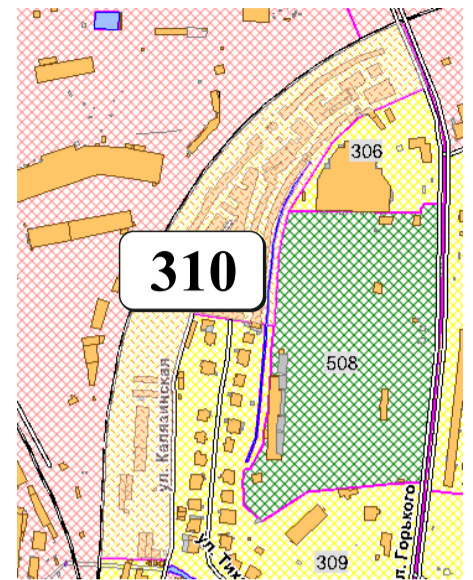

НАБОР ЦВЕТОВ ФАСАДА					ЦОКОЛЬ	КРОВЛЯ	
	ДОМИНИРУЮЩИЙ	АКЦЕНТНЫЙ	наличник, карниз, колонна, эркер, молдинг, балюстрада, арка, узоры и др.				доминирующий	акцентный
СЕКТОР ЦВЕТОВОГО КРУГА BG	S 500-N	S 2010-B90G	Белый	S 300N	S 500-N	S 3040-R10B	S 4050-R10B	S 4050-Y90R
	S 1000-N	S 3010-B90G	S 0507-Y20R	S 0502-B	S 0502-R	S 5010-R10B	S 5030-R10B	S 3060-R20B
	S 1500-N	S 4010-B90G	S 0505-R60B	S 0505-R90B	S 0505-G	S 4050-R20B	S 3560-Y90R	S 4030-Y90R
	S 2002-G	S 5010-B90G	S 0505-G10Y	S 0510-Y50R	S 0510-R80B	S 6010-Y50R	S 7020-Y10R	S 6010-Y10R
	S 3010-B90G	S 2000-N	S 1005-G30Y	S 1005-Y 20R	S 1010-Y50R	S 4030-R20B	S 4020-Y50R	S 5030-R20B
СЕКТОР ЦВЕТОВОГО КРУГА GY	S 1005-G30Y	S 2010-G30Y	S 1000N	S 2002-G	S 2005-G20Y	S 5020-Y50R	S 5010-Y70R	S 6030-Y50R
	S 2005-G30Y	S 3010-G30Y	S 2010-G90Y	S 1010-G90Y	S 2010-G90Y	S 4050-Y90R	S 6030-Y60R	S 6020-Y50R
	S 1010-G30Y	S 3000-N	S 3005-G80Y	S 3010-G10Y	S 3020-G80Y	S 4010-G90Y	S 6020-Y10R	S 5010-Y10R
	S 4010-G30Y	S 4000-N	S 3030-G40Y	S 3030-G60Y	S 3030-G70Y	S 2020-Y50R	S 6030-R10B	S 4050-R10B
	S 2010-G30Y	S 4000-N	S 4005-G50Y	S 4010-G10Y	S 4010-G30Y	S 4040-R10B	S 5040-R20B	S 5030-Y90R
СЕКТОР ЦВЕТОВОГО КРУГА YR	S 3010-G30Y	S 500-N	S 4010-G70Y	S 4010-G90Y	S 5010-G30Y	S 3030-Y90R	S 5040-R20B	S 4040-Y90R
	S 4010-G30Y	S 3000-N	S 0502-Y	S 0505-Y20R	S 0510-Y20R	S 4040-R10B	S 5040-R20B	S 5030-Y90R
	S 0505-Y20R	S 0515-Y20R	S 0510-Y40R	S 0510-Y50R	S 0520-Y30R	S 3030-Y90R	S 5040-R20B	S 4040-Y90R
	S 1015-Y20R	S 1000-N	S 0520-Y50R	S 0520-Y70R	S 0530-Y50R	S 3030-Y90R	S 5040-R20B	S 4040-Y90R
	S 0520-Y30R	S 1030-Y30R	S 0530-Y70R	S 1010-Y20R	S 1010-Y30R	S 3030-Y90R	S 5040-R20B	S 4040-Y90R
СЕКТОР ЦВЕТОВОГО КРУГА RB	S 1015-Y50R	S 2030-Y30R	S 1030-Y30R	S 1030-Y50R	S 1505-Y30R	S 3030-Y90R	S 5040-R20B	S 4040-Y90R
	S 1010-Y50R	S 1030-Y50R	S 1515-R10B	S 2010-Y50R	S 2020-Y30R	S 3030-Y90R	S 5040-R20B	S 4040-Y90R
	S 0510-Y50R	S 0530-Y50R	S 2020-Y60R	S 2030-Y20R	S 2030-Y30R	S 3030-Y90R	S 5040-R20B	S 4040-Y90R
	S 0510-R	S 1010-R	S 2040-Y50R	S 3030-Y30R	S 3030-Y90R	S 3030-Y90R	S 5040-R20B	S 4040-Y90R
	S 1010-R	S 1515-R	S 5020-Y50R	S 5010-Y70R	S 6020-Y90R	S 3030-Y90R	S 5040-R20B	S 4040-Y90R
СЕКТОР ЦВЕТОВОГО КРУГА BB	S 2005-R	S 3010-R	S 0505-R60B	S 0505-R90B	S 0510-B	S 3030-Y90R	S 5040-R20B	S 4040-Y90R
	S 0500-N	S 0515-R10B	S 0510-R80B	S 0515-R60B	S 0515-R90B	S 3030-Y90R	S 5040-R20B	S 4040-Y90R
	S 1000N	S 1020-R10B	S 1010-B	S 1015-R80B	S 1010-R90B	S 3030-Y90R	S 5040-R20B	S 4040-Y90R
	S 2000N	S 2020-R10B	S 1015-R60B	S 1510-B	S 1510-R90B	S 3030-Y90R	S 5040-R20B	S 4040-Y90R
	S 1010-R10B	S 1515-R10B	S 1515-R60B	S 1515-R80B	S 2002-R	S 3030-Y90R	S 5040-R20B	S 4040-Y90R
СЕКТОР ЦВЕТОВОГО КРУГА BB	S 0505-R20B	S 1010-R 20B	S 2010-R	S 2010-R 20B	S 2010-R 30B	S 3030-Y90R	S 5040-R20B	S 4040-Y90R
	S 1005-R20B	S 1515-R 20B	S 2020-R80B	S 3010-Y80R	S 3010-R10B	S 3030-Y90R	S 5040-R20B	S 4040-Y90R
	S 1010-R80B	S 1515-R80B	S 3010-R70B	S 3010-R90B	S 3040-R10B	S 3030-Y90R	S 5040-R20B	S 4040-Y90R
	S 2005-R80B	S 1515-R80B	S 4005-Y80R	S 4030-R20B	S 5010-R10B	S 3030-Y90R	S 5040-R20B	S 4040-Y90R
	S 3005-R80B	S 500-N	S 5020-R10B	S 6030-Y90R	S 6010-R30B	S 3030-Y90R	S 5040-R20B	S 4040-Y90R

НАБОР ЦВЕТОВ ДЛЯ РЕКЛАМЫ			
в т. ч. для киосков, павильонов, остановочных комплексов			
S 500-N	S 1000-N	S 0502-Y	S 0505-G10Y
S 0505-Y20R	S 0507-Y20R	S 0510-Y40R	S 1005-Y 20R
S 0520-Y70R	S 0530-Y70R	S 1010-Y30R	S 2050-Y70R
S 0505-R60B	S 0505-R90B	S 0510-R80B	S 1010-R80B
S 2005-R80B	S 2005-R90B	S 3005-R80B	S 3010-R70B
S 4005-R20B	S 3502-B	S 0510-B70G	S 5502-G

НАБОР ЦВЕТОВ ДЛЯ УЛИЧНОЙ МЕБЕЛИ			
в т. ч. для малых архитектурных форм (беседки и др.)			
S 500-N	S 1000-N	S 1500-N	S 2002-G
S 3010-G80Y	S 3020-G90Y	S 3040-Y10R	S 2030-Y30R
S 0507-Y20R	S 0515-Y50R	S 2020-Y50R	S 4020-Y50R
S 6020-Y50R	S 2005-R10B	S 5010-R10B	S 0510-R20B
S 2010-R 20B	S 3030-R20B	S 4050-R20B	S 4010-R50B
S 6010-R50B	S 3010-R60B	S 5000-N	S 2010-R70B
S 4010-R70B	S 1015-R80B	S 4010-R90B	S 4010-B10G
S 2010-B10G	S 4040-B70G	S 4010-B70G	S 6010-B70G
S 2010-B90G	S 4010-B90G	S 4010-R90B	S 6010-R90B

НАБОР ЦВЕТОВ ДЛЯ МОЩЕНИЯ			
S 4000-N	S 5000-N	S 6000-N	S 7000-N
S 2000-N	S 2010-R	S 2010-Y80R	S 3030-Y
S 3030-Y	S 4030-Y	S 5030-Y	S 6010-Y10R
S 7010-Y10R	S 8010-Y10R	S 3030-Y	S 4030-Y
S 5030-Y	S 2010-G90Y	S 6010-Y50R	S 7010-Y50R
S 8010-Y50R	S 2010-Y90R	S 6020-Y90R	S 7020-Y90R