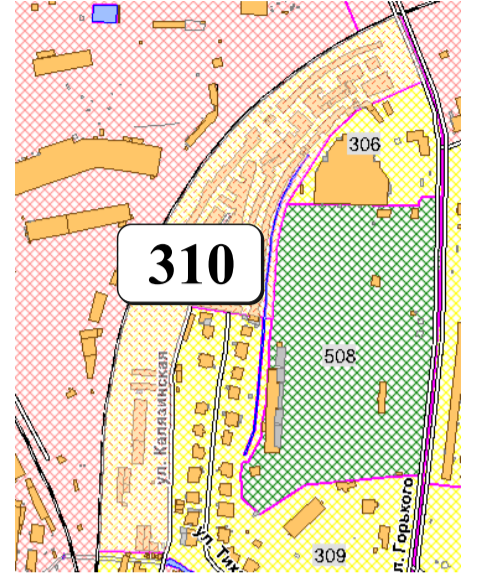

НАБОР ЦВЕТОВ ФАСАДА					ЦО КО ЛЬ	КРОВЛЯ	
	ДОМИНИРУЮЩИЙ	АКЦЕНТНЫЙ	наличник, карниз, колонна, эркер, молдинг, балюстрада, арка, узоры и др.				доминирующей	акцентный
СЕКТОР ЦВЕТОВОГО КРУГА BG	S 2030-B70G	S 3040-B70G	Белый	S 300N	S 500-N	S 3040-R10B	S 4050-R10B	S 4050-Y90R
	S 3030-B70G	S 4040-B70G	S 0507-Y20R	S 0502-B	S 0502-R	S 5010-R10B	S 5030-R10B	S 3060-R20B
	S 4030-B70G	S 5040-B70G	S 0505-R60B	S 0505-R90B	S 0505-G	S 4050-R20B	S 3560-Y90R	S 4030-Y90R
	S 4010-B90G	S 4000-N	S 0505-G10Y	S 0510-Y50R	S 0510-R80B	S 6010-Y50R	S 7020-Y10R	S 6010-Y10R
	S 5010-B70G	S 5000-N	S 1005-G30Y	S 1005-Y 20R	S 1010-Y50R	S 4030-R20B	S 4020-Y50R	S 5030-R20B
СЕКТОР ЦВЕТОВОГО КРУГА GY	S 5010-G30Y	S 5000-N	S 1000N	S 2002-G	S 2005-G20Y	S 5020-Y50R	S 5010-Y70R	S 6020-Y50R
	S 5030-G30Y	S 4000-N	S 2010-G90Y	S 1010-G90Y	S 2010-G90Y	S 4050-Y90R	S 6030-Y60R	S 6020-Y50R
	S 6010-G30Y	S 5000-N	S 3005-G80Y	S 3010-G10Y	S 3020-G80Y	S 4040-R10B	S 5040-R20B	S 5030-Y90R
	S 7010-G30Y	S 3000-N	S 3030-G40Y	S 3030-G60Y	S 3030-G70Y	S 3030-Y90R	S 6020-Y10R	S 5010-Y10R
	S 8010-G30Y	S 4000-N	S 4005-G50Y	S 4010-G10Y	S 4010-G30Y	S 4010-G90Y	S 6020-Y10R	S 5010-Y10R
СЕКТОР ЦВЕТОВОГО КРУГА YR	S 3040-Y10R	S 5030-Y10R	S 4010-G70Y	S 4010-G90Y	S 5010-G30Y	S 4010-G90Y	S 6020-Y10R	S 5010-Y10R
	S 4020-Y10R	S 6010-Y10R	S 0502-Y	S 0505-Y20R	S 0510-Y20R	S 4050-Y90R	S 6030-Y60R	S 6020-Y50R
	S 5020-Y 10R	S 7010-Y10R	S 0510-Y40R	S 0510-Y50R	S 0520-Y30R	S 4010-G90Y	S 6020-Y10R	S 5010-Y10R
	S 6020-Y10R	S 8010-Y10R	S 0520-Y50R	S 0520-Y70R	S 0530-Y50R	S 2020-Y50R	S 6030-R10B	S 4050-R10B
	S 4020-Y50R	S 6010 Y50R	S 0530-Y70R	S 1010-Y20R	S 1010-Y30R	S 4040-R10B	S 5040-R20B	S 5030-Y90R
	S 5020-Y50R	S 7010-Y50R	S 1030-Y30R	S 1030-Y50R	S 1505-Y30R	S 2020-Y50R	S 6030-R10B	S 4050-R10B
	S 6020-Y50R	S 4020-Y30R	S 1515-R10B	S 2010-Y50R	S 2020-Y30R	S 4040-R10B	S 5040-R20B	S 5030-Y90R
	S 3030-Y90R	S 2010-Y90R	S 2020-Y60R	S 2030-Y20R	S 2030-Y30R	S 3030-Y90R	S 6020-Y10R	S 5010-Y10R
	S 4030-Y90R	S 6020-Y90R	S 2040-Y50R	S 3030-Y30R	S 3030-Y90R	S 4050-Y90R	S 6030-R10B	S 4040-Y90R
	S 4050-Y90R	S 7020-Y90R	S 5020-Y50R	S 5010-Y70R	S 6020-Y90R	S 3030-Y90R	S 5040-R10B	S 4040-Y90R
СЕКТОР ЦВЕТОВОГО КРУГА RB	S 2005-R 20B	S 5030-R20B	S 0505-R60B	S 0505-R90B	S 0510-B	S 3030-Y90R	S 5040-R10B	S 4040-Y90R
	S 3030-R10B	S 3010-R 20B	S 0510-R80B	S 0515-R60B	S 0515-R90B	S 3560-Y90R	S 6030-R	S 6030-Y90R
	S 4030-R10B	S 4030-R20B	S 1010-B	S 1015-R80B	S 1010-R90B	S 4030-Y70R	S 7020-R10B	S 4050-Y70R
	S 3020-R20B	S 6030-R20B	S 1015-R60B	S 1510-B	S 1510-R90B	S 4030-Y70R	S 7020-R10B	S 4050-Y70R
	S 4020-R20B	S 5010-R50B	S 1515-R60B	S 1515-R80B	S 2002-R	S 3040-Y70R	S 6030-Y70R	S 5030-Y70R
	S 3060-R20B	S 6010-R50B	S 2010-R	S 2010-R 20B	S 2010-R 30B	S 3040-Y70R	S 6030-Y70R	S 5030-Y70R
	S 4005-R50B	S 7010-R50B	S 2020-R80B	S 3010-Y80R	S 3010-R10B	S 3030-Y	S 6020-R10B	S 5020-R10B
	S 5005-R50B	S 5000-N	S 3010-R70B	S 3010-R90B	S 3040-R10B	S 3030-Y	S 6020-R10B	S 5020-R10B
	S 6005-R50B	S 6000-N	S 4005-Y80R	S 4030-R20B	S 5010-R10B	S 3030-Y	S 6020-R10B	S 5020-R10B
	S 7005-R50B	S 7000-N	S 5020-R10B	S 6030-Y90R	S 6010-R30B	S 3030-Y	S 6020-R10B	S 5020-R10B

НАБОР ЦВЕТОВ ДЛЯ РЕКЛАМЫ			
в т. ч. для киосков, павильонов, остановочных комплексов			
S 500-N	S 1000-N	S 0502-Y	S 0505-G10Y
S 0505-Y20R	S 0507-Y20R	S 0510-Y40R	S 1005-Y 20R
S 0520-Y70R	S 0530-Y70R	S 1010-Y30R	S 2050-Y70R
S 0505-R60B	S 0505-R90B	S 0510-R80B	S 1010-R80B
S 2005-R80B	S 2005-R90B	S 3005-R80B	S 3010-R70B
S 4005-R20B	S 3502-B	S 0510-B70G	S 5502-G

НАБОР ЦВЕТОВ ДЛЯ УЛИЧНОЙ МЕБЕЛИ			
в т. ч. для малых архитектурных форм (беседки и др.)			
S 500-N	S 1000-N	S 1500-N	S 2002-G
S 3010-G80Y	S 3020-G90Y	S 3040-Y10R	S 2030-Y30R
S 0507-Y20R	S 0515-Y50R	S 2020-Y50R	S 4020-Y50R
S 6020-Y50R	S 2005-R10B	S 5010-R10B	S 0510-R20B
S 2010-R 20B	S 3030-R20B	S 4050-R20B	S 4010-R50B
S 6010-R50B	S 3010-R60B	S 5000-N	S 2010-R70B
S 4010-R70B	S 1015-R80B	S 4010-R90B	S 4010-B10G
S 2010-B10G	S 4040-B70G	S 4010-B70G	S 6010-B70G
S 2010-B90G	S 4010-B90G	S 4010-R90B	S 6010-R90B

НАБОР ЦВЕТОВ ДЛЯ МОЩЕНИЯ			
S 4000-N	S 5000-N	S 6000-N	S 7000-N
S 2000-N	S 2010-R	S 2010-Y80R	S 3030-Y
S 3030-Y	S 4030-Y	S 5030-Y	S 6010-Y10R
S 7010-Y10R	S 8010-Y10R	S 3030-Y	S 4030-Y
S 5030-Y	S 2010-G90Y	S 6010-Y50R	S 7010-Y50R
S 8010-Y50R	S 2010-Y90R	S 6020-Y90R	S 7020-Y90R