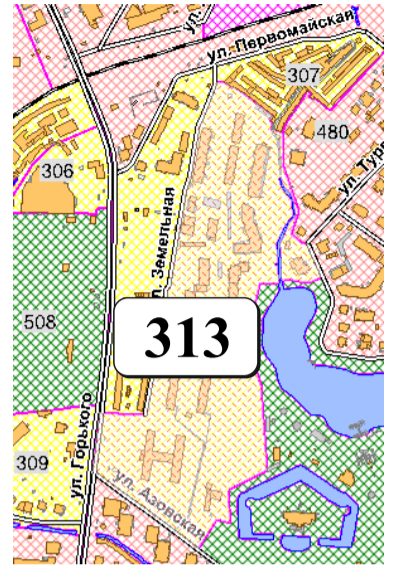

НАБОР ЦВЕТОВ ФАСАДА					ЦОКОЛЬ	КРОВЛЯ	
	ДОМИНИРУЮЩИЙ	АКЦЕНТНЫЙ	наличник, карниз, колонна, эркер, молдинг, балюстрада, арка, узоры и др.				доминирующий	акцентный
СЕКТОР ЦВЕТОВОГО КРУГА BG	S 500-N	S 2010-B90G	Белый	S 300N	S 500-N	S 3040-R10B	S 4050-R10B	S 4050-Y90R
	S 1000-N	S 3010-B90G	S 0507-Y20R	S 0502-B	S 0502-R	S 5010-R10B	S 5030-R10B	S 3060-R20B
	S 1500-N	S 4010-B90G	S 0505-R60B	S 0505-R90B	S 0505-G	S 4050-R20B	S 4050-Y90R	S 4030-Y90R
	S 2002-G	S 5010-B90G	S 0505-G10Y	S 0510-Y50R	S 0510-R80B	S 6010-Y50R	S 7020-Y10R	S 6010-Y10R
	S 3010-B90G	S 2000-N	S 1005-G30Y	S 1005-Y20R	S 1010-Y50R	S 4030-R20B	S 4020-Y50R	S 5030-R20B
СЕКТОР ЦВЕТОВОГО КРУГА GY	S 1005-G30Y	S 2010-G30Y	S 1000N	S 2002-G	S 2005-G20Y	S 5020-Y50R	S 5010-Y70R	S 6030-Y50R
	S 2005-G30Y	S 3010-G30Y	S 2010-G90Y	S 1010-G90Y	S 2010-G90Y	S 4050-Y90R	S 6030-Y60R	S 6020-Y50R
	S 1010-G30Y	S 3000-N	S 3005-G80Y	S 3010-G10Y	S 3020-G80Y	S 4010-G90Y	S 6020-Y10R	S 5010-Y10R
	S 4010-G30Y	S 4000-N	S 3030-G40Y	S 3030-G60Y	S 3030-G70Y	S 2020-Y50R	S 6030-R10B	S 4050-R10B
	S 2010-G30Y	S 4000-N	S 4005-G50Y	S 4010-G10Y	S 4010-G30Y	S 4040-R10B	S 5040-R20B	S 5030-Y90R
СЕКТОР ЦВЕТОВОГО КРУГА YR	S 3010-G30Y	S 500-N	S 4010-G70Y	S 4010-G90Y	S 5010-G30Y	S 3030-Y	S 6020-R10B	S 5020-R10B
	S 4010-G30Y	S 3000-N	S 0502-Y	S 0505-Y20R	S 0510-Y20R	S 4040-R10B	S 5040-R20B	S 5030-Y90R
	S 0505-Y20R	S 0515-Y20R	S 0510-Y40R	S 0510-Y50R	S 0520-Y30R	S 3030-Y90R	S 5040-R20B	S 5030-Y90R
	S 1015-Y20R	S 1000-N	S 0520-Y50R	S 0520-Y70R	S 0530-Y50R	S 3030-Y90R	S 5040-R20B	S 5030-Y90R
	S 0520-Y30R	S 1030-Y30R	S 0530-Y70R	S 1010-Y20R	S 1010-Y30R	S 3030-Y90R	S 5040-R20B	S 5030-Y90R
СЕКТОР ЦВЕТОВОГО КРУГА RB	S 1015-Y50R	S 2030-Y30R	S 1030-Y30R	S 1030-Y50R	S 1505-Y30R	S 3030-Y90R	S 5040-R20B	S 5030-Y90R
	S 1010-Y50R	S 1030-Y50R	S 1515-R10B	S 2010-Y50R	S 2020-Y30R	S 3030-Y90R	S 5040-R20B	S 5030-Y90R
	S 0510-Y50R	S 0530-Y50R	S 2020-Y60R	S 2030-Y20R	S 2030-Y30R	S 3030-Y90R	S 5040-R20B	S 5030-Y90R
	S 0510-R	S 1010-R	S 2040-Y50R	S 3030-Y30R	S 3030-Y90R	S 3030-Y90R	S 5040-R20B	S 5030-Y90R
	S 1010-R	S 1515-R	S 5020-Y50R	S 5010-Y70R	S 6020-Y90R	S 3030-Y90R	S 5040-R20B	S 5030-Y90R
СЕКТОР ЦВЕТОВОГО КРУГА BB	S 2005-R	S 3010-R	S 0505-R60B	S 0505-R90B	S 0510-B	S 3030-Y90R	S 5040-R20B	S 5030-Y90R
	S 0500-N	S 0515-R10B	S 0510-R80B	S 0515-R60B	S 0515-R90B	S 3030-Y90R	S 5040-R20B	S 5030-Y90R
	S 1000N	S 1020-R10B	S 1010-B	S 1015-R80B	S 1010-R90B	S 3030-Y90R	S 5040-R20B	S 5030-Y90R
	S 2000N	S 2020-R10B	S 1015-R60B	S 1510-B	S 1510-R90B	S 3030-Y90R	S 5040-R20B	S 5030-Y90R
	S 1010-R10B	S 1515-R10B	S 1515-R60B	S 1515-R80B	S 2002-R	S 3030-Y90R	S 5040-R20B	S 5030-Y90R
СЕКТОР ЦВЕТОВОГО КРУГА BR	S 0505-R20B	S 1010-R20B	S 2010-R	S 2010-R20B	S 2010-R30B	S 3030-Y90R	S 5040-R20B	S 5030-Y90R
	S 1005-R20B	S 1515-R20B	S 2020-R80B	S 3010-Y80R	S 3010-R10B	S 3030-Y90R	S 5040-R20B	S 5030-Y90R
	S 1010-R80B	S 1515-R80B	S 3010-R70B	S 3010-R90B	S 3040-R10B	S 3030-Y90R	S 5040-R20B	S 5030-Y90R
	S 2005-R80B	S 1515-R80B	S 4005-Y80R	S 4030-R20B	S 5010-R10B	S 3030-Y90R	S 5040-R20B	S 5030-Y90R
	S 3005-R80B	S 500-N	S 5020-R10B	S 6030-Y90R	S 6010-R30B	S 3030-Y90R	S 5040-R20B	S 5030-Y90R

НАБОР ЦВЕТОВ ДЛЯ РЕКЛАМЫ

в т. ч. для киосков, павильонов, остановочных комплексов

S 500-N	S 1000-N	S 0502-Y	S 0505-G10Y
S 0505-Y20R	S 0507-Y20R	S 0510-Y40R	S 1005-Y20R
S 0520-Y70R	S 0530-Y70R	S 1010-Y30R	S 2050-Y70R
S 0505-R60B	S 0505-R90B	S 0510-R80B	S 1010-R80B
S 2005-R80B	S 2005-R90B	S 3005-R80B	S 3010-R70B
S 4005-R20B	S 3502-B	S 0510-B70G	S 5502-G

НАБОР ЦВЕТОВ ДЛЯ УЛИЧНОЙ МЕБЕЛИ

в т. ч. для малых архитектурных форм (беседки и др.)

S 500-N	S 1000-N	S 1500-N	S 2002-G
S 3010-G80Y	S 3020-G90Y	S 3040-Y10R	S 2030-Y30R
S 0507-Y20R	S 0515-Y50R	S 2020-Y50R	S 4020-Y50R
S 6020-Y50R	S 2005-R10B	S 5010-R10B	S 0510-R20B
S 2010-R20B	S 3030-R20B	S 4050-R20B	S 4010-R50B
S 6010-R50B	S 3010-R60B	S 5000-N	S 2010-R70B
S 4010-R70B	S 1015-R80B	S 4010-R90B	S 4010-B10G
S 2010-B10G	S 4040-B70G	S 4010-B70G	S 6010-B70G
S 2010-B90G	S 4010-B90G	S 4010-R90B	S 6010-R90B

НАБОР ЦВЕТОВ ДЛЯ МОЩЕНИЯ

S 4000-N	S 5000-N	S 6000-N	S 7000-N
S 2000-N	S 2010-R	S 2010-Y80R	S 3030-Y
S 3030-Y	S 4030-Y	S 5030-Y	S 6010-Y10R
S 7010-Y10R	S 8010-Y10R	S 3030-Y	S 4030-Y
S 5030-Y	S 2010-G90Y	S 6010-Y50R	S 7010-Y50R
S 8010-Y50R	S 2010-Y90R	S 6020-Y90R	S 7020-Y90R