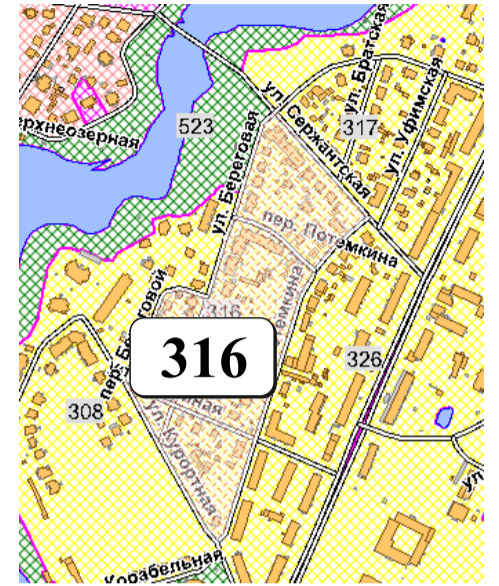

СЕКТОР ЦВЕТОВОГО КРУГА	НАБОР ЦВЕТОВ ФАСАДА					ЦОКОЛЬ	КРОВЛЯ	
	ДОМИНИРУЮЩИЙ	АКЦЕНТНЫЙ	наличник, карниз, колонна, эркер, молдинг, балюстрада, арка, узоры и др.				доминирующий	акцентный
			наличник, карниз, колонна, эркер, молдинг, балюстрада, арка, узоры и др.	наличник, карниз, колонна, эркер, молдинг, балюстрада, арка, узоры и др.	наличник, карниз, колонна, эркер, молдинг, балюстрада, арка, узоры и др.			
BG	S 500-N	S 2010-B90G	Белый	S 300N	S 500-N	S 3040-R10B	S 4050-R10B	S 4050-Y90R
	S 1000-N	S 3010-B90G	S 0507-Y20R	S 0502-B	S 0502-R	S 5010-R10B	S 5030-R10B	S 3060-R20B
	S 1500-N	S 4010-B90G	S 0505-R60B	S 0505-R90B	S 0505-G	S 4050-R20B	S 3560-Y90R	S 4030-Y90R
	S 2002-G	S 5010-B90G	S 0505-G10Y	S 0510-Y50R	S 0510-R80B	S 6010-Y50R	S 7020-Y10R	S 6010-Y10R
	S 3010-B90G	S 2000-N	S 1005-G30Y	S 1005-Y20R	S 1010-Y50R	S 4030-R20B	S 4020-Y50R	S 5030-R20B
GY	S 1005-G30Y	S 2010-G30Y	S 1000N	S 2002-G	S 2005-G20Y	S 5020-Y50R	S 5010-Y70R	S 6030-Y50R
	S 2005-G30Y	S 3010-G30Y	S 2010-G90Y	S 1010-G90Y	S 2010-G90Y	S 4050-Y90R	S 6030-Y60R	S 6020-Y50R
	S 1010-G30Y	S 3000-N	S 3005-G80Y	S 3010-G10Y	S 3020-G80Y	S 4010-G90Y	S 6020-Y10R	S 5010-Y10R
	S 4010-G30Y	S 4000-N	S 3030-G40Y	S 3030-G60Y	S 3030-G70Y	S 2020-Y50R	S 6030-R10B	S 4050-R10B
	S 2010-G30Y	S 4000-N	S 4005-G50Y	S 4010-G10Y	S 4010-G30Y	S 4040-R10B	S 5040-R20B	S 5030-Y90R
YR	S 3010-G30Y	S 500-N	S 4010-G70Y	S 4010-G90Y	S 5010-G30Y	S 3030-Y	S 6020-R10B	S 5020-R10B
	S 4010-G30Y	S 3000-N	S 0502-Y	S 0505-Y20R	S 0510-Y20R	S 4040-R10B	S 5040-R20B	S 5030-Y90R
	S 0505-Y20R	S 0515-Y20R	S 0510-Y40R	S 0510-Y50R	S 0520-Y30R	S 3030-Y90R	S 6020-R10B	S 4050-R10B
	S 1015-Y20R	S 1000-N	S 0520-Y50R	S 0520-Y70R	S 0530-Y50R	S 4010-G90Y	S 6020-Y10R	S 5010-Y10R
	S 0520-Y30R	S 1030-Y30R	S 0530-Y70R	S 1010-Y20R	S 1010-Y30R	S 2020-Y50R	S 6030-R10B	S 4050-R10B
RB	S 1015-Y50R	S 2030-Y30R	S 1030-Y30R	S 1030-Y50R	S 1505-Y30R	S 4040-R10B	S 5040-R20B	S 5030-Y90R
	S 1010-Y50R	S 1030-Y50R	S 1515-R10B	S 2010-Y50R	S 2020-Y30R	S 3030-Y90R	S 5040-R20B	S 5030-Y90R
	S 0510-Y50R	S 0530-Y50R	S 2020-Y60R	S 2030-Y20R	S 2030-Y30R	S 3030-Y90R	S 6020-R10B	S 4040-Y90R
	S 0510-R	S 1010-R	S 2040-Y50R	S 3030-Y30R	S 3030-Y90R	S 3030-Y90R	S 5040-R20B	S 5030-Y90R
	S 1010-R	S 1515-R	S 5020-Y50R	S 5010-Y70R	S 6020-Y90R	S 3030-Y90R	S 5040-R20B	S 5030-Y90R
BB	S 2005-R	S 3010-R	S 0505-R60B	S 0505-R90B	S 0510-B	S 3030-Y90R	S 5040-R20B	S 5030-Y90R
	S 0500-N	S 0515-R10B	S 0510-R80B	S 0515-R60B	S 0515-R90B	S 3030-Y90R	S 5040-R20B	S 5030-Y90R
	S 1000N	S 1020-R10B	S 1010-B	S 1015-R80B	S 1010-R90B	S 3030-Y90R	S 5040-R20B	S 5030-Y90R
	S 2000N	S 2020-R10B	S 1015-R60B	S 1510-B	S 1510-R90B	S 3030-Y90R	S 5040-R20B	S 5030-Y90R
	S 1010-R10B	S 1515-R10B	S 1515-R60B	S 1515-R80B	S 2002-R	S 3030-Y90R	S 5040-R20B	S 5030-Y90R
	S 0505-R20B	S 1010-R 20B	S 2010-R	S 2010-R 20B	S 2010-R 30B	S 3030-Y90R	S 5040-R20B	S 5030-Y90R
	S 1005-R20B	S 1515-R 20B	S 2020-R80B	S 3010-Y80R	S 3010-R10B	S 3030-Y90R	S 5040-R20B	S 5030-Y90R
	S 1010-R80B	S 1515-R80B	S 3010-R70B	S 3010-R90B	S 3040-R10B	S 3030-Y90R	S 5040-R20B	S 5030-Y90R
	S 2005-R80B	S 1515-R80B	S 4005-Y80R	S 4030-R20B	S 5010-R10B	S 3030-Y90R	S 5040-R20B	S 5030-Y90R
	S 3005-R80B	S 500-N	S 5020-R10B	S 6030-Y90R	S 6010-R30B	S 3030-Y90R	S 5040-R20B	S 5030-Y90R

НАБОР ЦВЕТОВ ДЛЯ РЕКЛАМЫ			
в т. ч. для киосков, павильонов, остановочных комплексов			
S 500-N	S 1000-N	S 0502-Y	S 0505-G10Y
S 0505-Y20R	S 0507-Y20R	S 0510-Y40R	S 1005-Y 20R
S 0520-Y70R	S 0530-Y70R	S 1010-Y30R	S 2050-Y70R
S 0505-R60B	S 0505-R90B	S 0510-R80B	S 1010-R80B
S 2005-R80B	S 2005-R90B	S 3005-R80B	S 3010-R70B
S 4005-R20B	S 3502-B	S 0510-B70G	S 5502-G

НАБОР ЦВЕТОВ ДЛЯ УЛИЧНОЙ МЕБЕЛИ			
в т. ч. для малых архитектурных форм (беседки и др.)			
S 500-N	S 1000-N	S 1500-N	S 2002-G
S 3010-G80Y	S 3020-G90Y	S 3040-Y10R	S 2030-Y30R
S 0507-Y20R	S 0515-Y50R	S 2020-Y50R	S 4020-Y50R
S 6020-Y50R	S 2005-R10B	S 5010-R10B	S 0510-R20B
S 2010-R 20B	S 3030-R20B	S 4050-R20B	S 4010-R50B
S 6010-R50B	S 3010-R60B	S 5000-N	S 2010-R70B
S 4010-R70B	S 1015-R80B	S 4010-R90B	S 4010-B10G
S 2010-B10G	S 4040-B70G	S 4010-B70G	S 6010-B70G
S 2010-B90G	S 4010-B90G	S 4010-R90B	S 6010-R90B

НАБОР ЦВЕТОВ ДЛЯ МОЩЕНИЯ			
S 4000-N	S 5000-N	S 6000-N	S 7000-N
S 2000-N	S 2010-R	S 2010-Y80R	S 3030-Y
S 3030-Y	S 4030-Y	S 5030-Y	S 6010-Y10R
S 7010-Y10R	S 8010-Y10R	S 3030-Y	S 4030-Y
S 5030-Y	S 2010-G90Y	S 6010-Y50R	S 7010-Y50R
S 8010-Y50R	S 2010-Y90R	S 6020-Y90R	S 7020-Y90R