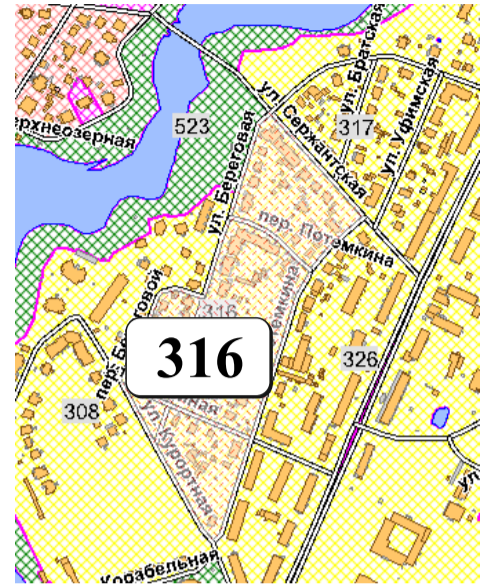

НАБОР ЦВЕТОВ ФАСАДА					Ц О К О Л Ь	КРОВЛЯ	
	ДОМИНИРУЮЩИЙ	АКЦЕНТНЫЙ	наличник, карниз, колонна, эркер, молдинг, балюстрада, арка, узоры и др.				доминирующей	акцентный
СЕКТОР ЦВЕТОВОГО КРУГА BG	S 2030-B70G	S 3040-B70G	Белый	S 300N	S 500-N	S 3040-R10B	S 4050-R10B	S 4050-Y90R
	S 3030-B70G	S 4040-B70G	S 0507-Y20R	S 0502-B	S 0502-R	S 5010-R10B	S 5030-R10B	S 3060-R20B
	S 4030-B70G	S 5040-B70G	S 0505-R60B	S 0505-R90B	S 0505-G	S 4050-R20B	S 3560-Y90R	S 4030-Y90R
	S 4010-B90G	S 4000-N	S 0505-G10Y	S 0510-Y50R	S 0510-R80B	S 6010-Y50R	S 7020-Y10R	S 6010-Y10R
	S 5010-B70G	S 5000-N	S 1005-G30Y	S 1005-Y 20R	S 1010-Y50R	S 4030-R20B	S 4020-Y50R	S 5030-R20B
СЕКТОР ЦВЕТОВОГО КРУГА GY	S 5010-G30Y	S 5000-N	S 1000N	S 2002-G	S 2005-G20Y	S 6010-Y50R	S 7020-Y10R	S 6010-Y10R
	S 5030-G30Y	S 4000-N	S 2010-G90Y	S 1010-G90Y	S 2010-G90Y	S 4030-R20B	S 4020-Y50R	S 5030-R20B
	S 6010-G30Y	S 5000-N	S 3005-G80Y	S 3010-G10Y	S 3020-G80Y	S 5020-Y50R	S 5010-Y70R	S 6030-Y50R
	S 7010-G30Y	S 3000-N	S 3030-G40Y	S 3030-G60Y	S 3030-G70Y	S 4050-Y90R	S 6030-Y60R	S 6020-Y50R
	S 8010-G30Y	S 4000-N	S 4005-G50Y	S 4010-G10Y	S 4010-G30Y	S 4010-G90Y	S 6020-Y10R	S 5010-Y10R
СЕКТОР ЦВЕТОВОГО КРУГА YR	S 3040-Y10R	S 5030-Y10R	S 4010-G70Y	S 4010-G90Y	S 5010-G30Y	S 4010-G90Y	S 6020-Y10R	S 5010-Y10R
	S 4020-Y10R	S 6010-Y10R	S 0502-Y	S 0505-Y20R	S 0510-Y20R	S 4050-Y90R	S 6030-Y60R	S 6020-Y50R
	S 5020-Y 10R	S 7010-Y10R	S 0510-Y40R	S 0510-Y50R	S 0520-Y30R	S 2020-Y50R	S 6030-R10B	S 4050-R10B
	S 6020-Y10R	S 8010-Y10R	S 0520-Y50R	S 0520-Y70R	S 0530-Y50R	S 4040-R10B	S 5040-R20B	S 5030-Y90R
	S 4020-Y50R	S 6010 Y50R	S 0530-Y70R	S 1010-Y20R	S 1010-Y30R	S 3030-Y90R	S 5040-R20B	S 5030-Y90R
	S 5020-Y50R	S 7010-Y50R	S 1030-Y30R	S 1030-Y50R	S 1505-Y30R	S 4040-R10B	S 5040-R20B	S 5030-Y90R
	S 6020-Y50R	S 4020-Y30R	S 1515-R10B	S 2010-Y50R	S 2020-Y30R	S 3030-Y90R	S 5040-R20B	S 5030-Y90R
	S 3030-Y90R	S 2010-Y90R	S 2020-Y60R	S 2030-Y20R	S 2030-Y30R	S 3030-Y90R	S 5040-R20B	S 5030-Y90R
	S 4030-Y90R	S 6020-Y90R	S 2040-Y50R	S 3030-Y30R	S 3030-Y90R	S 3030-Y90R	S 5040-R20B	S 5030-Y90R
	S 4050-Y90R	S 7020-Y90R	S 5020-Y50R	S 5010-Y70R	S 6020-Y90R	S 3030-Y90R	S 5040-R20B	S 5030-Y90R
СЕКТОР ЦВЕТОВОГО КРУГА RB	S 2005-R 20B	S 5030-R20B	S 0505-R60B	S 0505-R90B	S 0510-B	S 3030-Y90R	S 5040-R10B	S 4040-Y90R
	S 3030-R10B	S 3010-R 20B	S 0510-R80B	S 0515-R60B	S 0515-R90B	S 3030-Y90R	S 5040-R10B	S 4040-Y90R
	S 4030-R10B	S 4030-R20B	S 1010-B	S 1015-R80B	S 1010-R90B	S 3560-Y90R	S 6030-R	S 6030-Y90R
	S 3020-R20B	S 6030-R20B	S 1015-R60B	S 1510-B	S 1510-R90B	S 4030-Y70R	S 7020-R10B	S 4050-Y70R
	S 4020-R20B	S 5010-R50B	S 1515-R60B	S 1515-R80B	S 2002-R	S 4030-Y70R	S 7020-R10B	S 4050-Y70R
	S 3060-R20B	S 6010-R50B	S 2010-R	S 2010-R 20B	S 2010-R 30B	S 3040-Y70R	S 6030-Y70R	S 5030-Y70R
	S 4005-R50B	S 7010-R50B	S 2020-R80B	S 3010-Y80R	S 3010-R10B	S 3040-Y70R	S 6030-Y70R	S 5030-Y70R
	S 5005-R50B	S 5000-N	S 3010-R70B	S 3010-R90B	S 3040-R10B	S 3030-Y	S 6020-R10B	S 5020-R10B
	S 6005-R50B	S 6000-N	S 4005-Y80R	S 4030-R20B	S 5010-R10B	S 3030-Y	S 6020-R10B	S 5020-R10B
	S 7005-R50B	S 7000-N	S 5020-R10B	S 6030-Y90R	S 6010-R30B	S 3030-Y	S 6020-R10B	S 5020-R10B

НАБОР ЦВЕТОВ ДЛЯ РЕКЛАМЫ			
в т. ч. для киосков, павильонов, остановочных комплексов			
S 500-N	S 1000-N	S 0502-Y	S 0505-G10Y
S 0505-Y20R	S 0507-Y20R	S 0510-Y40R	S 1005-Y 20R
S 0520-Y70R	S 0530-Y70R	S 1010-Y30R	S 2050-Y70R
S 0505-R60B	S 0505-R90B	S 0510-R80B	S 1010-R80B
S 2005-R80B	S 2005-R90B	S 3005-R80B	S 3010-R70B
S 4005-R20B	S 3502-B	S 0510-B70G	S 5502-G

НАБОР ЦВЕТОВ ДЛЯ УЛИЧНОЙ МЕБЕЛИ			
в т. ч. для малых архитектурных форм (беседки и др.)			
S 500-N	S 1000-N	S 1500-N	S 2002-G
S 3010-G80Y	S 3020-G90Y	S 3040-Y10R	S 2030-Y30R
S 0507-Y20R	S 0515-Y50R	S 2020-Y50R	S 4020-Y50R
S 6020-Y50R	S 2005-R10B	S 5010-R10B	S 0510-R20B
S 2010-R 20B	S 3030-R20B	S 4050-R20B	S 4010-R50B
S 6010-R50B	S 3010-R60B	S 5000-N	S 2010-R70B
S 4010-R70B	S 1015-R80B	S 4010-R90B	S 4010-B10G
S 2010-B10G	S 4040-B70G	S 4010-B70G	S 6010-B70G
S 2010-B90G	S 4010-B90G	S 4010-R90B	S 6010-R90B

НАБОР ЦВЕТОВ ДЛЯ МОЩЕНИЯ			
S 4000-N	S 5000-N	S 6000-N	S 7000-N
S 2000-N	S 2010-R	S 2010-Y80R	S 3030-Y
S 3030-Y	S 4030-Y	S 5030-Y	S 6010-Y10R
S 7010-Y10R	S 8010-Y10R	S 3030-Y	S 4030-Y
S 5030-Y	S 2010-G90Y	S 6010-Y50R	S 7010-Y50R
S 8010-Y50R	S 2010-Y90R	S 6020-Y90R	S 7020-Y90R