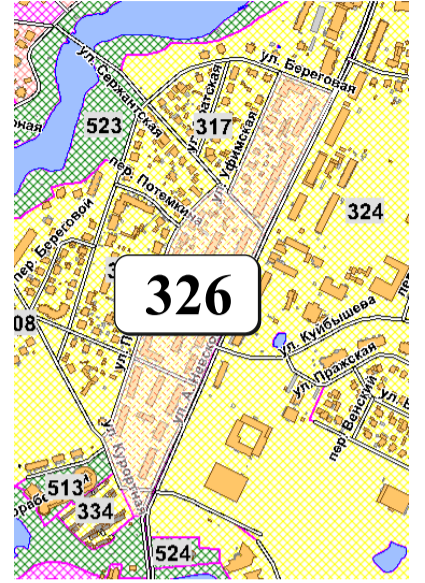

НАБОР ЦВЕТОВ ФАСАДА					ЦО КО ЛЬ	КРОВЛЯ	
ДОМИНИРУЮЩИЙ	АКЦЕНТНЫЙ	наличник, карниз, колонна, эркер, молдинг, балюстрада, арка, узоры и др.				доминирующий	акцентный
S 0505-Y20R	S 0515-Y20R	S 5020-Y50R	S 5010-Y70R	S 6020-Y90R	S 4020-Y50R	S 5030-R20B	S 4030-R20B
S 1015-Y20R	S 1000-N	S 2040-Y50R	S 3030-Y30R	S 3030-Y90R	S 5010-Y70R	S 6030-Y50R	S 5020-Y50R
S 0520-Y30R	S 1030-Y30R	S 1515-R10B	S 2010-Y50R	S 2020-Y30R	S 6030-Y60R	S 6020-Y50R	S 4050-Y90R
S 1020-Y30R	S 2030-Y30R	S 2020-Y60R	S 2030-Y20R	S 2030-Y30R	S 6020-Y10R	S 5010-Y10R	S 4010-G90Y
S 1010-Y50R	S 1030-Y50R	S 0502-Y	S 0505-Y20R	S 0510-Y20R	S 2020-Y50R	S 6030-R10B	S 4050-R10B
S 0510-Y50R	S 0530-Y50R	S 0510-Y40R	S 0510-Y50R	S 0520-Y30R	S 4040-R10B	S 5040-R20B	S 5030-Y90R
S 1005-G30Y	S 2010-G30Y	S 0520-Y50R	S 0520-Y70R	S 0530-Y50R	S 3030-Y90R	S 5040-R10B	S 4040-Y90R
S 2005-G30Y	S 3010-G30Y	S 0530-Y70R	S 1010-Y20R	S 1010-Y30R	S 4050-R10B	S 4050-Y90R	S 3040-R10B
S 1010-G30Y	S 3000-N	S 1010-Y50R	S 1015-Y20R	S 1020-Y30R	S 3030-G40Y	S 3030-G60Y	S 3030-G70Y
S 4010-G30Y	S 4000-N	S 1030-Y30R	S 1030-Y50R	S 1505-Y30R	S 1015-G80Y	S 1040-G80Y	S 4005-G50Y
S 2010-G30Y	S 4000-N	S 0505-G10Y	S 2002-G	S 2005-G20Y	S 1015-G90Y	S 2010-G90Y	S 4010-G30Y
S 3010-G30Y	Белый	S 2010-G90Y	S 1010-G90Y	S 2010-G90Y	S 2005-G80Y	S 2030-G80Y	S 5030-G30Y
S 1010-G80Y	S 1030 G80Y	S 3005-G80Y	S 3010-G10Y	S 3020-G80Y	S 2010-G80Y	S 2040-G80Y	Белый
S 1010 G90Y	S 1515 G90Y	S 3030-G40Y	S 3030-G60Y	S 3030-G70Y	S 0510-R	S 1010-R	S 2000-N
S 1015-G80Y	S 1040-G80Y	S 4005-G50Y	S 4010-G10Y	S 4010-G30Y	S 1010-R	S 1515-R	S 2030-B70G
S 1015-G90Y	S 2010-G90Y	S 4010-G70Y	S 4010-G90Y	S 5010-G30Y	S 2005-R	S 3010-R	S 4005-B20G
S 2005-G80Y	S 2030-G80Y	S 5030-G30Y	S 6010-G30Y	S 7010-G30Y	S 0500-N	S 0515-R10B	S 4010-B50G
S 2010-G80Y	S 2040-G80Y	Белый	S 300N	S 500-N	S 1000N	S 1020-R10B	S 4010-R90B
S 0510-R	S 1010-R	S 2000-N	S 3000-N	S 4000-N	S 2000N	S 2020-R10B	S 5040-B70G
S 1010-R	S 1515-R	S 2030-B70G	S 2010-B90G	S 3040-B70G	S 1010-R10B	S 1515-R10B	S 5020-R10B
S 2005-R	S 3010-R	S 4005-B20G	S 4005-B80G	S 4010-B10G	S 0505-R20B	S 1010-R 20B	S 4005-Y80R
S 0500-N	S 0515-R10B	S 4010-B50G	S 4010-B70G	S 4010-B90G	S 1005-R20B	S 1515-R 20B	S 3010-R70B
S 1000N	S 1020-R10B	S 4010-R90B	S 4030-B70G	S 4040-B70G	S 1005-R20B	S 1515-R 20B	S 3010-R90B
S 2000N	S 2020-R10B	S 5040-B70G	S 4010-B90G	S 6010-B70G	S 1010-R80B	S 1515-R80B	S 2010-R 30B
S 1010-R10B	S 1515-R10B	S 5020-R10B	S 6030-Y90R	S 6010-R30B	S 2005-R80B	S 1515-R80B	S 1515-R80B
S 0505-R20B	S 1010-R 20B	S 4005-Y80R	S 4030-R20B	S 5010-R10B	S 1010-R80B	S 1515-R80B	S 2010-R 30B
S 1005-R20B	S 1515-R 20B	S 3010-R70B	S 3010-R90B	S 3040-R10B	S 2005-R80B	S 1515-R80B	S 2010-R
S 1010-R80B	S 1515-R80B	S 2010-R 30B	S 3010-Y80R	S 3010-R10B	S 3005-R80B	S 500-N	S 0505-R60B
S 2005-R80B	S 1515-R80B	S 1515-R80B	S 2010-R	S 2010-R 20B	S 0505-R60B	S 0505-R90B	S 0510-R80B
S 3005-R80B	S 500-N	S 0505-R60B	S 0505-R90B	S 0510-R80B			

НАБОР ЦВЕТОВ ДЛЯ РЕКЛАМЫ			
в т. ч. для киосков, павильонов, остановочных комплексов			
S 500-N	S 1000-N	S 0505-G10Y	S 0502-R
S 0505-R60B	S 0505-R90B	S 0510-R80B	S 0505-Y20R
S 0507-Y20R	S 1005-Y 20R	S 1010-R80B	S 1515-R80B
S 2005-R80B	S 2005-R90B	S 3005-R80B	S 3010-R70B
S 5020-R20B	S 2010-R	S 4000-N	S 3010-R

НАБОР ЦВЕТОВ ДЛЯ УЛИЧНОЙ МЕБЕЛИ			
в т. ч. для малых архитектурных форм (беседки и др.)			
S 500-N	S 1000-N	S 1500-N	S 2002-G
S 3010-G80Y	S 3020-G90Y	S 4010-G90Y	S 4010-B70G
S 0507-Y20R	S 0515-Y50R	S 1010-Y30R	S 1505-Y30R
S 1030-Y30R	S 2005-Y60R	S 2010-Y50R	S 2020-Y20R
S 2040-Y	S 2040-Y10R	S 2040-Y50R	S 2050-Y10R
S 2050-Y60R	S 3030-Y30R	S 4040-Y	S 5020-Y50R
S 0515-R10B	S 1010-R	S 1010-R 20B	S 1015-R80B
S 1515-R10B	S 2005-R10B	S 2010-R 20B	S 2010-R70B
S 3010-R	S 3010-R 20B	S 3010-R70B	S 3010-R60B
S 4030-R20B	S 4010-R70B	S 6010-R50B	S 6010-R90B

НАБОР ЦВЕТОВ ДЛЯ МОЩЕНИЯ			
S 2000-N	S 4000-N	S 5000-N	S 6000-N
S 7000-N	S 2010-R	S 3010-R	S 5020-R20B
S 4020-Y50R	S 5020-Y50R	S 5030-Y	S 6010-Y10R
S 6010-Y50R	S 6020-Y90R	S 7010-Y10R	S 7010-Y50R
S 7020-Y90R	S 8010-Y10R	S 8010-Y10R	S 8010-Y50R