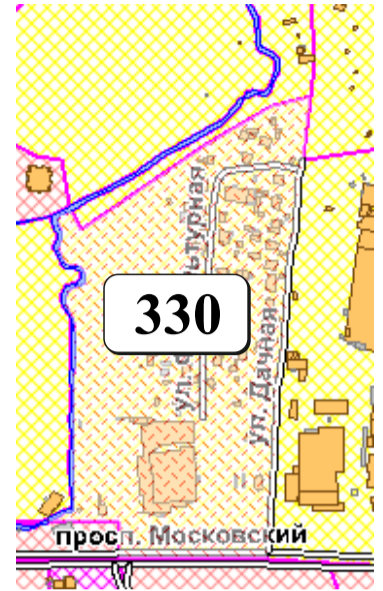

НАБОР ЦВЕТОВ ФАСАДА					ЦО КО ЛБ	КРОВЛЯ	
	ДОМИНИРУЮЩИЙ	АКЦЕНТНЫЙ	наличник, карниз, колонна, эркер, молдинг, балюстрада, арка, узоры и др.				доминирующей	акцентный
СЕКТОР ЦВЕТОВОГО КРУГА BG	S 500-N	S 2010-B90G	Белый	S 300N	S 500-N	S 3040-R10B	S 4050-R10B	S 4050-Y90R
	S 1000-N	S 3010-B90G	S 0507-Y20R	S 0502-B	S 0502-R	S 5010-R10B	S 5030-R10B	S 3060-R20B
	S 1500-N	S 4010-B90G	S 0505-R60B	S 0505-R90B	S 0505-G	S 4050-R20B	S 3560-Y90R	S 4030-Y90R
	S 2002-G	S 5010-B90G	S 0505-G10Y	S 0510-Y50R	S 0510-R80B	S 6010-Y50R	S 7020-Y10R	S 6010-Y10R
	S 3010-B90G	S 2000-N	S 1005-G30Y	S 1005-Y20R	S 1010-Y50R	S 4030-R20B	S 4020-Y50R	S 5030-R20B
СЕКТОР ЦВЕТОВОГО КРУГА GY	S 1005-G30Y	S 2010-G30Y	S 1000N	S 2002-G	S 2005-G20Y	S 5020-Y50R	S 5010-Y70R	S 6030-Y50R
	S 2005-G30Y	S 3010-G30Y	S 2010-G90Y	S 1010-G90Y	S 2010-G90Y	S 4050-Y90R	S 6030-Y60R	S 6020-Y50R
	S 1010-G30Y	S 3000-N	S 3005-G80Y	S 3010-G10Y	S 3020-G80Y	S 4010-G90Y	S 6020-Y10R	S 5010-Y10R
	S 4010-G30Y	S 4000-N	S 3030-G40Y	S 3030-G60Y	S 3030-G70Y	S 2020-Y50R	S 6030-R10B	S 4050-R10B
	S 2010-G30Y	S 4000-N	S 4005-G50Y	S 4010-G10Y	S 4010-G30Y	S 4040-R10B	S 5040-R20B	S 5030-Y90R
СЕКТОР ЦВЕТОВОГО КРУГА YR	S 3010-G30Y	S 500-N	S 4010-G70Y	S 4010-G90Y	S 5010-G30Y	S 3030-Y	S 6020-R10B	S 5020-R10B
	S 4010-G30Y	S 3000-N	S 0502-Y	S 0505-Y20R	S 0510-Y20R	S 4040-R10B	S 5040-R20B	S 5030-Y90R
	S 0505-Y20R	S 0515-Y20R	S 0510-Y40R	S 0510-Y50R	S 0520-Y30R	S 3030-Y90R	S 5040-R20B	S 5030-Y90R
	S 1015-Y20R	S 1000-N	S 0520-Y50R	S 0520-Y70R	S 0530-Y50R	S 3030-Y90R	S 5040-R20B	S 5030-Y90R
	S 0520-Y30R	S 1030-Y30R	S 0530-Y70R	S 1010-Y20R	S 1010-Y30R	S 3030-Y90R	S 5040-R20B	S 5030-Y90R
СЕКТОР ЦВЕТОВОГО КРУГА RB	S 1015-Y50R	S 2030-Y30R	S 1030-Y30R	S 1030-Y50R	S 1505-Y30R	S 3030-Y90R	S 5040-R20B	S 5030-Y90R
	S 1010-Y50R	S 1030-Y50R	S 1515-R10B	S 2010-Y50R	S 2020-Y30R	S 3030-Y90R	S 5040-R20B	S 5030-Y90R
	S 0510-Y50R	S 0530-Y50R	S 2020-Y60R	S 2030-Y20R	S 2030-Y30R	S 3030-Y90R	S 5040-R20B	S 5030-Y90R
	S 0510-R	S 1010-R	S 2040-Y50R	S 3030-Y30R	S 3030-Y90R	S 3030-Y90R	S 5040-R20B	S 5030-Y90R
	S 1010-R	S 1515-R	S 5020-Y50R	S 5010-Y70R	S 6020-Y90R	S 3030-Y90R	S 5040-R20B	S 5030-Y90R
СЕКТОР ЦВЕТОВОГО КРУГА BB	S 2005-R	S 3010-R	S 0505-R60B	S 0505-R90B	S 0510-B	S 3030-Y90R	S 5040-R20B	S 5030-Y90R
	S 0500-N	S 0515-R10B	S 0510-R80B	S 0515-R60B	S 0515-R90B	S 3030-Y90R	S 5040-R20B	S 5030-Y90R
	S 1000N	S 1020-R10B	S 1010-B	S 1015-R80B	S 1010-R90B	S 3030-Y90R	S 5040-R20B	S 5030-Y90R
	S 2000N	S 2020-R10B	S 1015-R60B	S 1510-B	S 1510-R90B	S 3030-Y90R	S 5040-R20B	S 5030-Y90R
	S 1010-R10B	S 1515-R10B	S 1515-R60B	S 1515-R80B	S 2002-R	S 3030-Y90R	S 5040-R20B	S 5030-Y90R
СЕКТОР ЦВЕТОВОГО КРУГА BB	S 0505-R20B	S 1010-R 20B	S 2010-R	S 2010-R 20B	S 2010-R 30B	S 3030-Y90R	S 5040-R20B	S 5030-Y90R
	S 1005-R20B	S 1515-R 20B	S 2020-R80B	S 3010-Y80R	S 3010-R10B	S 3030-Y90R	S 5040-R20B	S 5030-Y90R
	S 1010-R80B	S 1515-R80B	S 3010-R70B	S 3010-R90B	S 3040-R10B	S 3030-Y90R	S 5040-R20B	S 5030-Y90R
	S 2005-R80B	S 1515-R80B	S 4005-Y80R	S 4030-R20B	S 5010-R10B	S 3030-Y90R	S 5040-R20B	S 5030-Y90R
	S 3005-R80B	S 500-N	S 5020-R10B	S 6030-Y90R	S 6010-R30B	S 3030-Y90R	S 5040-R20B	S 5030-Y90R

НАБОР ЦВЕТОВ ДЛЯ РЕКЛАМЫ

в т. ч. для киосков, павильонов, остановочных комплексов

S 500-N	S 1000-N	S 0502-Y	S 0505-G10Y
S 0505-Y20R	S 0507-Y20R	S 0510-Y40R	S 1005-Y 20R
S 0520-Y70R	S 0530-Y70R	S 1010-Y30R	S 2050-Y70R
S 0505-R60B	S 0505-R90B	S 0510-R80B	S 1010-R80B
S 2005-R80B	S 2005-R90B	S 3005-R80B	S 3010-R70B
S 4005-R20B	S 3502-B	S 0510-B70G	S 5502-G

НАБОР ЦВЕТОВ ДЛЯ УЛИЧНОЙ МЕБЕЛИ

в т. ч. для малых архитектурных форм (беседки и др.)

S 500-N	S 1000-N	S 1500-N	S 2002-G
S 3010-G80Y	S 3020-G90Y	S 3040-Y10R	S 2030-Y30R
S 0507-Y20R	S 0515-Y50R	S 2020-Y50R	S 4020-Y50R
S 6020-Y50R	S 2005-R10B	S 5010-R10B	S 0510-R20B
S 2010-R 20B	S 3030-R20B	S 4050-R20B	S 4010-R50B
S 6010-R50B	S 3010-R60B	S 5000-N	S 2010-R70B
S 4010-R70B	S 1015-R80B	S 4010-R90B	S 4010-B10G
S 2010-B10G	S 4040-B70G	S 4010-B70G	S 6010-B70G
S 2010-B90G	S 4010-B90G	S 4010-R90B	S 6010-R90B

НАБОР ЦВЕТОВ ДЛЯ МОЩЕНИЯ

S 4000-N	S 5000-N	S 6000-N	S 7000-N
S 2000-N	S 2010-R	S 2010-Y80R	S 3030-Y
S 3030-Y	S 4030-Y	S 5030-Y	S 6010-Y10R
S 7010-Y10R	S 8010-Y10R	S 3030-Y	S 4030-Y
S 5030-Y	S 2010-G90Y	S 6010-Y50R	S 7010-Y50R
S 8010-Y50R	S 2010-Y90R	S 6020-Y90R	S 7020-Y90R