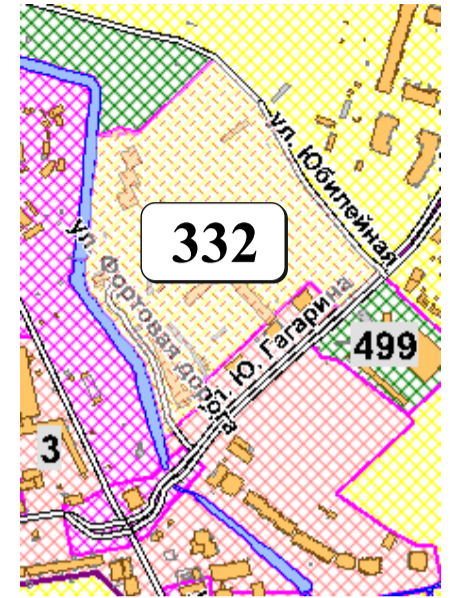

СЕКТОР ЦВЕТОВОГО КРУГА	НАБОР ЦВЕТОВ ФАСАДА					ЦО КО ЛЬ	КРОВЛЯ	
	ДОМИНИРУЮЩИЙ	АКЦЕНТНЫЙ	наличник, карниз, колонна, эркер, молдинг, балюстрада, арка, узоры и др.				доминирующей	акцентный
			наличник, карниз, колонна, эркер, молдинг, балюстрада, арка, узоры и др.	наличник, карниз, колонна, эркер, молдинг, балюстрада, арка, узоры и др.	наличник, карниз, колонна, эркер, молдинг, балюстрада, арка, узоры и др.			
BG	S 2030-B70G	S 3040-B70G	Белый	S 300N	S 500-N	S 3040-R10B	S 4050-R10B	S 4050-Y90R
	S 3030-B70G	S 4040-B70G	S 0507-Y20R	S 0502-B	S 0502-R	S 5010-R10B	S 5030-R10B	S 3060-R20B
	S 4030-B70G	S 5040-B70G	S 0505-R60B	S 0505-R90B	S 0505-G	S 4050-R20B	S 3560-Y90R	S 4030-Y90R
	S 4010-B90G	S 4000-N	S 0505-G10Y	S 0510-Y50R	S 0510-R80B	S 6010-Y50R	S 7020-Y10R	S 6010-Y10R
	S 5010-B70G	S 5000-N	S 1005-G30Y	S 1005-Y20R	S 1010-Y50R	S 4030-R20B	S 4020-Y50R	S 5030-R20B
GY	S 5010-G30Y	S 5000-N	S 1000N	S 2002-G	S 2005-G20Y	S 5020-Y50R	S 5010-Y70R	S 6020-Y50R
	S 5030-G30Y	S 4000-N	S 2010-G90Y	S 1010-G90Y	S 2010-G90Y	S 4030-R20B	S 4020-Y50R	S 5030-R20B
	S 6010-G30Y	S 5000-N	S 3005-G80Y	S 3010-G10Y	S 3020-G80Y	S 4050-Y90R	S 6030-Y60R	S 6020-Y50R
	S 7010-G30Y	S 3000-N	S 3030-G40Y	S 3030-G60Y	S 3030-G70Y	S 4010-G90Y	S 6020-Y10R	S 5010-Y10R
	S 8010-G30Y	S 4000-N	S 4005-G50Y	S 4010-G10Y	S 4010-G30Y	S 4010-G90Y	S 6020-Y10R	S 5010-Y10R
YR	S 3040-Y10R	S 5030-Y10R	S 4010-G70Y	S 4010-G90Y	S 5010-G30Y	S 4010-G90Y	S 6020-Y10R	S 5010-Y10R
	S 4020-Y10R	S 6010-Y10R	S 0502-Y	S 0505-Y20R	S 0510-Y20R	S 4050-Y90R	S 6030-Y60R	S 6020-Y50R
	S 5020-Y10R	S 7010-Y10R	S 0510-Y40R	S 0510-Y50R	S 0520-Y30R	S 4010-G90Y	S 6020-Y10R	S 5010-Y10R
	S 6020-Y10R	S 8010-Y10R	S 0520-Y50R	S 0520-Y70R	S 0530-Y50R	S 4010-G90Y	S 6020-Y10R	S 5010-Y10R
	S 4020-Y50R	S 6010-Y50R	S 0530-Y70R	S 1010-Y20R	S 1010-Y30R	S 4010-G90Y	S 6020-Y10R	S 5010-Y10R
	S 5020-Y50R	S 7010-Y50R	S 1030-Y30R	S 1030-Y50R	S 1505-Y30R	S 4010-G90Y	S 6020-Y10R	S 5010-Y10R
	S 6020-Y50R	S 4020-Y30R	S 1515-R10B	S 2010-Y50R	S 2020-Y30R	S 2020-Y50R	S 6030-R10B	S 4050-R10B
	S 3030-Y90R	S 2010-Y90R	S 2020-Y60R	S 2030-Y20R	S 2030-Y30R	S 4040-R10B	S 5040-R20B	S 5030-Y90R
	S 4030-Y90R	S 6020-Y90R	S 2040-Y50R	S 3030-Y30R	S 3030-Y90R	S 4040-R10B	S 5040-R20B	S 5030-Y90R
	S 4050-Y90R	S 7020-Y90R	S 5020-Y50R	S 5010-Y70R	S 6020-Y90R	S 4040-R10B	S 5040-R20B	S 5030-Y90R
RB	S 2005-R20B	S 5030-R20B	S 0505-R60B	S 0505-R90B	S 0510-B	S 3030-Y90R	S 5040-R10B	S 4040-Y90R
	S 3030-R10B	S 3010-R20B	S 0510-R80B	S 0515-R60B	S 0515-R90B	S 3030-Y90R	S 5040-R10B	S 4040-Y90R
	S 4030-R10B	S 4030-R20B	S 1010-B	S 1015-R80B	S 1010-R90B	S 3560-Y90R	S 6030-R	S 6030-Y90R
	S 3020-R20B	S 6030-R20B	S 1015-R60B	S 1510-B	S 1510-R90B	S 4030-Y70R	S 7020-R10B	S 4050-Y70R
	S 4020-R20B	S 5010-R50B	S 1515-R60B	S 1515-R80B	S 2002-R	S 4030-Y70R	S 7020-R10B	S 4050-Y70R
	S 3060-R20B	S 6010-R50B	S 2010-R	S 2010-R20B	S 2010-R30B	S 4030-Y70R	S 7020-R10B	S 4050-Y70R
	S 4005-R50B	S 7010-R50B	S 2020-R80B	S 3010-Y80R	S 3010-R10B	S 3040-Y70R	S 6030-Y70R	S 5030-Y70R
	S 5005-R50B	S 5000-N	S 3010-R70B	S 3010-R90B	S 3040-R10B	S 3030-Y	S 6020-R10B	S 5020-R10B
	S 6005-R50B	S 6000-N	S 4005-Y80R	S 4030-R20B	S 5010-R10B	S 3030-Y	S 6020-R10B	S 5020-R10B
	S 7005-R50B	S 7000-N	S 5020-R10B	S 6030-Y90R	S 6010-R30B	S 3030-Y	S 6020-R10B	S 5020-R10B

НАБОР ЦВЕТОВ ДЛЯ РЕКЛАМЫ			
в т. ч. для киосков, павильонов, остановочных комплексов			
S 500-N	S 1000-N	S 0502-Y	S 0505-G10Y
S 0505-Y20R	S 0507-Y20R	S 0510-Y40R	S 1005-Y20R
S 0520-Y70R	S 0530-Y70R	S 1010-Y30R	S 2050-Y70R
S 0505-R60B	S 0505-R90B	S 0510-R80B	S 1010-R80B
S 2005-R80B	S 2005-R90B	S 3005-R80B	S 3010-R70B
S 4005-R20B	S 3502-B	S 0510-B70G	S 5502-G

НАБОР ЦВЕТОВ ДЛЯ УЛИЧНОЙ МЕБЕЛИ			
в т. ч. для малых архитектурных форм (беседки и др.)			
S 500-N	S 1000-N	S 1500-N	S 2002-G
S 3010-G80Y	S 3020-G90Y	S 3040-Y10R	S 2030-Y30R
S 0507-Y20R	S 0515-Y50R	S 2020-Y50R	S 4020-Y50R
S 6020-Y50R	S 2005-R10B	S 5010-R10B	S 0510-R20B
S 2010-R20B	S 3030-R20B	S 4050-R20B	S 4010-R50B
S 6010-R50B	S 3010-R60B	S 5000-N	S 2010-R70B
S 4010-R70B	S 1015-R80B	S 4010-R90B	S 4010-B10G
S 2010-B10G	S 4040-B70G	S 4010-B70G	S 6010-B70G
S 2010-B90G	S 4010-B90G	S 4010-R90B	S 6010-R90B

НАБОР ЦВЕТОВ ДЛЯ МОЩЕНИЯ			
S 4000-N	S 5000-N	S 6000-N	S 7000-N
S 2000-N	S 2010-R	S 2010-Y80R	S 3030-Y
S 3030-Y	S 4030-Y	S 5030-Y	S 6010-Y10R
S 7010-Y10R	S 8010-Y10R	S 3030-Y	S 4030-Y
S 5030-Y	S 2010-G90Y	S 6010-Y50R	S 7010-Y50R
S 8010-Y50R	S 2010-Y90R	S 6020-Y90R	S 7020-Y90R