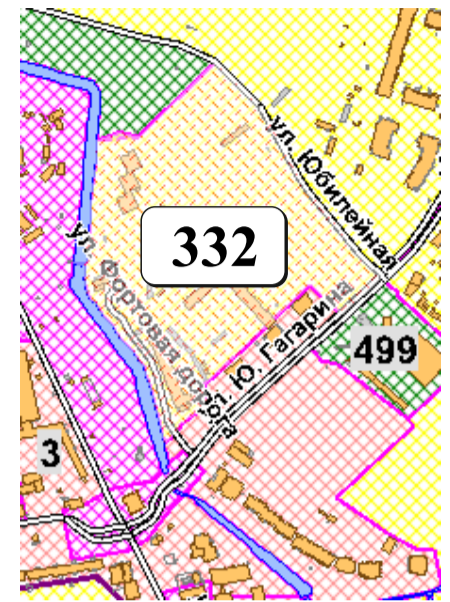

НАБОР ЦВЕТОВ ФАСАДА					ЦО КО ЛЬ	КРОВЛЯ	
	ДОМИНИРУЮЩИЙ	АКЦЕНТНЫЙ	наличник, карниз, колонна, эркер, молдинг, балюстрада, арка, узоры и др.				доминирующей	акцентный
СЕКТОР ЦВЕТОВОГО КРУГА BG	S 500-N	S 2010-B90G	Белый	S 300N	S 500-N	S 3040-R10B	S 4050-R10B	S 4050-Y90R
	S 1000-N	S 3010-B90G	S 0507-Y20R	S 0502-B	S 0502-R	S 5010-R10B	S 5030-R10B	S 3060-R20B
	S 1500-N	S 4010-B90G	S 0505-R60B	S 0505-R90B	S 0505-G	S 4050-R20B	S 3560-Y90R	S 4030-Y90R
	S 2002-G	S 5010-B90G	S 0505-G10Y	S 0510-Y50R	S 0510-R80B	S 6010-Y50R	S 7020-Y10R	S 6010-Y10R
	S 3010-B90G	S 2000-N	S 1005-G30Y	S 1005-Y 20R	S 1010-Y50R	S 4030-R20B	S 4020-Y50R	S 5030-R20B
СЕКТОР ЦВЕТОВОГО КРУГА GY	S 1005-G30Y	S 2010-G30Y	S 1000N	S 2002-G	S 2005-G20Y	S 6010-Y50R	S 7020-Y10R	S 6010-Y10R
	S 2005-G30Y	S 3010-G30Y	S 2010-G90Y	S 1010-G90Y	S 2010-G90Y	S 4030-R20B	S 4020-Y50R	S 5030-R20B
	S 1010-G30Y	S 3000-N	S 3005-G80Y	S 3010-G10Y	S 3020-G80Y	S 5020-Y50R	S 5010-Y70R	S 6030-Y50R
	S 4010-G30Y	S 4000-N	S 3030-G40Y	S 3030-G60Y	S 3030-G70Y	S 4050-Y90R	S 6030-Y60R	S 6020-Y50R
	S 2010-G30Y	S 4000-N	S 4005-G50Y	S 4010-G10Y	S 4010-G30Y	S 4010-G90Y	S 6020-Y10R	S 5010-Y10R
СЕКТОР ЦВЕТОВОГО КРУГА YR	S 3010-G30Y	S 500-N	S 4010-G70Y	S 4010-G90Y	S 5010-G30Y	S 4010-G90Y	S 6020-Y10R	S 5010-Y10R
	S 4010-G30Y	S 3000-N	S 0502-Y	S 0505-Y20R	S 0510-Y20R	S 4050-Y90R	S 6030-Y60R	S 6020-Y50R
	S 0505-Y20R	S 0515-Y20R	S 0510-Y40R	S 0510-Y50R	S 0520-Y30R	S 4010-G90Y	S 6020-Y10R	S 5010-Y10R
	S 1015-Y20R	S 1000-N	S 0520-Y50R	S 0520-Y70R	S 0530-Y50R	S 2020-Y50R	S 6030-R10B	S 4050-R10B
	S 0520-Y30R	S 1030-Y30R	S 0530-Y70R	S 1010-Y20R	S 1010-Y30R	S 4040-R10B	S 5040-R20B	S 5030-Y90R
СЕКТОР ЦВЕТОВОГО КРУГА RB	S 1015-Y50R	S 2030-Y30R	S 1030-Y30R	S 1030-Y50R	S 1505-Y30R	S 3030-Y90R	S 5040-R20B	S 4040-Y90R
	S 1010-Y50R	S 1030-Y50R	S 1515-R10B	S 2010-Y50R	S 2020-Y30R	S 3030-Y90R	S 6030-R10B	S 4040-Y90R
	S 0510-Y50R	S 0530-Y50R	S 2020-Y60R	S 2030-Y20R	S 2030-Y30R	S 3030-Y90R	S 6030-R10B	S 4040-Y90R
	S 0510-R	S 1010-R	S 2040-Y50R	S 3030-Y30R	S 3030-Y90R	S 3030-Y90R	S 6030-R10B	S 4040-Y90R
	S 1010-R	S 1515-R	S 5020-Y50R	S 5010-Y70R	S 6020-Y90R	S 3030-Y90R	S 6030-R10B	S 4040-Y90R
СЕКТОР ЦВЕТОВОГО КРУГА BB	S 2005-R	S 3010-R	S 0505-R60B	S 0505-R90B	S 0510-B	S 3030-Y90R	S 6030-R10B	S 4040-Y90R
	S 0500-N	S 0515-R10B	S 0510-R80B	S 0515-R60B	S 0515-R90B	S 3560-Y90R	S 6030-R10B	S 6030-Y90R
	S 1000N	S 1020-R10B	S 1010-B	S 1015-R80B	S 1010-R90B	S 4030-Y70R	S 7020-R10B	S 4050-Y70R
	S 2000N	S 2020-R10B	S 1015-R60B	S 1510-B	S 1510-R90B	S 4030-Y70R	S 7020-R10B	S 4050-Y70R
	S 1010-R10B	S 1515-R10B	S 1515-R60B	S 1515-R80B	S 2002-R	S 3040-Y70R	S 6030-Y70R	S 5030-Y70R
СЕКТОР ЦВЕТОВОГО КРУГА BB	S 0505-R20B	S 1010-R 20B	S 2010-R	S 2010-R 20B	S 2010-R 30B	S 3040-Y70R	S 6030-Y70R	S 5030-Y70R
	S 1005-R20B	S 1515-R 20B	S 2020-R80B	S 3010-Y80R	S 3010-R10B	S 3030-Y	S 6020-R10B	S 5020-R10B
	S 1010-R80B	S 1515-R80B	S 3010-R70B	S 3010-R90B	S 3040-R10B	S 3030-Y	S 6020-R10B	S 5020-R10B
	S 2005-R80B	S 1515-R80B	S 4005-Y80R	S 4030-R20B	S 5010-R10B	S 3030-Y	S 6020-R10B	S 5020-R10B
	S 3005-R80B	S 500-N	S 5020-R10B	S 6030-Y90R	S 6010-R30B	S 3030-Y	S 6020-R10B	S 5020-R10B

НАБОР ЦВЕТОВ ДЛЯ РЕКЛАМЫ			
в т. ч. для киосков, павильонов, остановочных комплексов			
S 500-N	S 1000-N	S 0502-Y	S 0505-G10Y
S 0505-Y20R	S 0507-Y20R	S 0510-Y40R	S 1005-Y 20R
S 0520-Y70R	S 0530-Y70R	S 1010-Y30R	S 2050-Y70R
S 0505-R60B	S 0505-R90B	S 0510-R80B	S 1010-R80B
S 2005-R80B	S 2005-R90B	S 3005-R80B	S 3010-R70B
S 4005-R20B	S 3502-B	S 0510-B70G	S 5502-G

НАБОР ЦВЕТОВ ДЛЯ УЛИЧНОЙ МЕБЕЛИ			
в т. ч. для малых архитектурных форм (беседки и др.)			
S 500-N	S 1000-N	S 1500-N	S 2002-G
S 3010-G80Y	S 3020-G90Y	S 3040-Y10R	S 2030-Y30R
S 0507-Y20R	S 0515-Y50R	S 2020-Y50R	S 4020-Y50R
S 6020-Y50R	S 2005-R10B	S 5010-R10B	S 0510-R20B
S 2010-R 20B	S 3030-R20B	S 4050-R20B	S 4010-R50B
S 6010-R50B	S 3010-R60B	S 5000-N	S 2010-R70B
S 4010-R70B	S 1015-R80B	S 4010-R90B	S 4010-B10G
S 2010-B10G	S 4040-B70G	S 4010-B70G	S 6010-B70G
S 2010-B90G	S 4010-B90G	S 4010-R90B	S 6010-R90B

НАБОР ЦВЕТОВ ДЛЯ МОЩЕНИЯ			
S 4000-N	S 5000-N	S 6000-N	S 7000-N
S 2000-N	S 2010-R	S 2010-Y80R	S 3030-Y
S 3030-Y	S 4030-Y	S 5030-Y	S 6010-Y10R
S 7010-Y10R	S 8010-Y10R	S 3030-Y	S 4030-Y
S 5030-Y	S 2010-G90Y	S 6010-Y50R	S 7010-Y50R
S 8010-Y50R	S 2010-Y90R	S 6020-Y90R	S 7020-Y90R