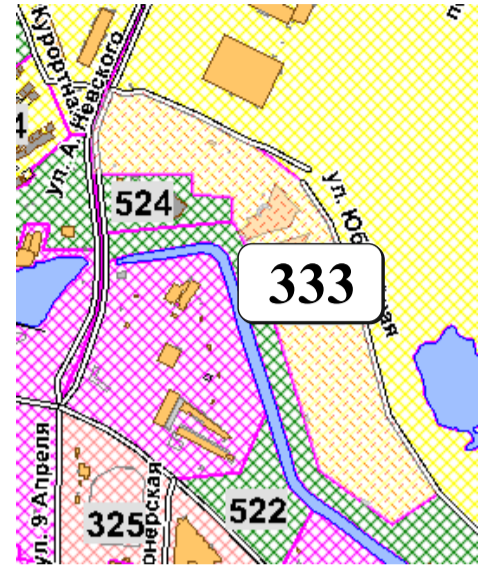

НАБОР ЦВЕТОВ ФАСАДА					Ц О К О Л Ь	КРОВЛЯ	
ДОМИНИРУЮЩИЙ	АКЦЕНТНЫЙ	наличник, карниз, колонна, эркер, молдинг, балюстрада, арка, узоры и др.				доминирующей	акцентный
S 1010-G30Y	S 0300-N	S 0502-Y	S 0505-Y20R	S 0510-Y20R	S 4010-G90Y	S 6020-Y10R	S 5010-Y10R
S 2010-G30Y	S 4000-N	S 0510-Y40R	S 0510-Y50R	S 0520-Y30R	S 2020-Y50R	S 6030-R10B	S 4050-R10B
S 3010-G30Y	S 500-N	S 0520-Y50R	S 0520-Y70R	S 0530-Y50R	S 4040-R10B	S 5040-R20B	S 5030-Y90R
S 4010-G30Y	S 6000-N	S 0530-Y70R	S 1010-Y20R	S 1010-Y30R	S 3030-Y90R	S 5040-R10B	S 4040-Y90R
S 5010-G30Y	S 2000-N	S 1010-Y50R	S 1015-Y20R	S 1020-Y30R	S 3060-Y90R	S 6030-R	S 6030-Y90R
S 5030-G30Y	S 4000-N	S 1030-Y30R	S 1030-Y50R	S 1505-Y30R	S 4030-Y70R	S 7020-R10B	S 4050-Y70R
S 6010-G30Y	S 5000-N	S 1515-R10B	S 2010-Y50R	S 2020-Y30R	S 3040-Y70R	S 6030-Y70R	S 5030-Y70R
S 7010-G30Y	S 3000-N	S 2020-Y60R	S 2030-Y20R	S 2030-Y30R	S 3030-Y	S 6020-R10B	S 5020-R10B
S 8010-G30Y	S 4000-N	S 2040-Y50R	S 3030-Y30R	S 3030-Y90R	S 4050-R10B	S 4050-Y90R	S 3040-R10B
S 2030-Y30R	S 4020-Y30R	S 5020-Y50R	S 5010-Y70R	S 6020-Y90R	S 5030-R10B	S 6030-R20B	S 5010-R10B
S 3040-Y10R	S 5030-Y10R	S 0510-R80B	S 0515-R60B	S 0515-R90B	S 5030-R10B	S 6030-R20B	S 5010-R10B
S 4020-Y10R	S 6010-Y10R	S 1010-B	S 1015-R80B	S 1010-R90B	S 5030-R10B	S 6030-R20B	S 5010-R10B
S 5020-Y10R	S 7010-Y10R	S 1015-R60B	S 1510-B	S 1510-R90B	S 5030-R10B	S 6030-R20B	S 5010-R10B
S 6020-Y10R	S 8010-Y10R	S 1515-R60B	S 1515-R80B	S 2002-R	S 5030-R10B	S 6030-R20B	S 5010-R10B
S 4020-Y50R	S 6010-Y50R	S 2010-R	S 2010-R 20B	S 2010-R 30B	S 5030-R10B	S 6030-R20B	S 5010-R10B
S 5020-Y50R	S 7010-Y50R	S 2020-R80B	S 3010-Y80R	S 3010-R10B	S 5030-R10B	S 6030-R20B	S 5010-R10B
S 6020-Y50R	S 4020-Y30R	S 3010-R70B	S 3010-R90B	S 4005-Y80R	S 5030-R10B	S 6030-R20B	S 5010-R10B
S 3030-Y90R	S 2010-Y90R	S 3040-R10B	S 4030-R20B	S 5010-R10B	S 5030-R10B	S 6030-R20B	S 5010-R10B
S 4030-Y90R	S 6020-Y90R	S 5020-R10B	S 6030-Y90R	S 6010-R30B	S 5030-R10B	S 6030-R20B	S 5010-R10B
S 4050-Y90R	S 7020-Y90R	Белый	S 300N	S 500-N	S 5030-R10B	S 6030-R20B	S 5010-R10B
S 2005-R 20B	S 5030-R20B	S 0507-Y20R	S 0502-B	S 0502-R	S 5030-R10B	S 6030-R20B	S 5010-R10B
S 3030-R10B	S 3010-R 20B	S 0505-R60B	S 0505-R90B	S 0505-G	S 5030-R10B	S 6030-R20B	S 5010-R10B
S 4030-R10B	S 4030-R20B	S 0505-G10Y	S 0510-Y50R	S 0510-R80B	S 5030-R10B	S 6030-R20B	S 5010-R10B
S 3020-R20B	S 6030-R20B	S 1005-G30Y	S 1005-Y 20R	S 1010-Y50R	S 5030-R10B	S 6030-R20B	S 5010-R10B
S 4020-R20B	S 5010-R50B	S 1000N	S 2002-G	S 2005-G20Y	S 5030-R10B	S 6030-R20B	S 5010-R10B
S 3060-R20B	S 6010-R50B	S 2010-G90Y	S 1010-G90Y	S 2010-G90Y	S 5030-R10B	S 6030-R20B	S 5010-R10B
S 4005-R50B	S 7010-R50B	S 3005-G80Y	S 3010-G10Y	S 3020-G80Y	S 5030-R10B	S 6030-R20B	S 5010-R10B
S 5005-R50B	S 5000-N	S 3030-G40Y	S 3030-G60Y	S 3030-G70Y	S 5030-R10B	S 6030-R20B	S 5010-R10B
S 6005-R50B	S 6000-N	S 4005-G50Y	S 4010-G10Y	S 4010-G30Y	S 5030-R10B	S 6030-R20B	S 5010-R10B
S 7005-R50B	S 7000-N	S 4010-G70Y	S 4010-G90Y	S 5010-G30Y	S 5030-R10B	S 6030-R20B	S 5010-R10B

НАБОР ЦВЕТОВ ДЛЯ РЕКЛАМЫ			
в т. ч. для киосков, павильонов, остановочных комплексов			
S 500-N	S 1000-N	S 0505-G10Y	S 0502-R
S 0505-R60B	S 0505-R90B	S 0510-R80B	S 0505-Y20R
S 0507-Y20R	S 1005-Y 20R	S 1010-R80B	S 1515-R80B
S 2005-R80B	S 2005-R90B	S 3005-R80B	S 3010-R70B

НАБОР ЦВЕТОВ ДЛЯ УЛИЧНОЙ МЕБЕЛИ			
в т. ч. для малых архитектурных форм (беседки и др.)			
S 500-N	S 1000-N	S 1500-N	S 2002-G
S 3010-G80Y	S 3020-G90Y	S 4010-G90Y	S 4010-B70G
S 0507-Y20R	S 0515-Y50R	S 1010-Y30R	S 1505-Y30R
S 1030-Y30R	S 2005-Y60R	S 2010-Y50R	S 2020-Y20R
S 2040-Y	S 2040-Y10R	S 2040-Y50R	S 2050-Y10R
S 2050-Y60R	S 3030-Y30R	S 4040-Y	S 5020-Y50R
S 0515-R10B	S 1010-R	S 1010-R 20B	S 1015-R80B
S 1515-R10B	S 2005-R10B	S 2010-R 20B	S 2010-R70B
S 3010-R	S 3010-R 20B	S 3010-R70B	S 3010-R60B
S 4030-R20B	S 4010-R70B	S 6010-R50B	S 6010-R90B

НАБОР ЦВЕТОВ ДЛЯ МОЩЕНИЯ			
S 2000-N	S 4000-N	S 5000-N	S 6000-N
S 7000-N	S 2010-R	S 3010-R	S 5020-R20B
S 4020-Y50R	S 5020-Y50R	S 5030-Y	S 6010-Y10R
S 6010-Y50R	S 6020-Y90R	S 7010-Y10R	S 7010-Y50R
S 7020-Y90R	S 8010-Y10R	S 8010-Y10R	S 8010-Y50R