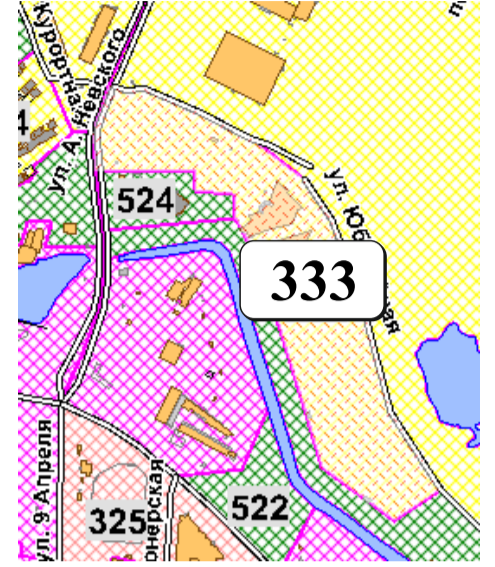

ЦВЕТОВАЯ ПАЛИТРА КЛАСТЕРА 333 В ГРАНИЦАХ ЗОНЫ

ОСНОВНОГО ЦВЕТОВОГО РЕГУЛИРОВАНИЯ

В границах: ул. А. Невского, ул. Юбилейная

Архитектура зоны: административные здания

ОСНОВНОЙ НАБОР ЦВЕТОВ

	НАБОР ЦВЕТОВ ФАСАДА				ЦО КО ЛЬ	КРОВЛЯ		
	ДОМИНИРУЮЩИЙ	АКЦЕНТНЫЙ	наличник, карниз, колонна, эркер, молдинг, балюстрада, арка, узоры и др.			доминирующей	акцентный	
СЕКТОР ЦВЕТОВОГО КРУГА GY	Белый	S 1515-G	S 0502-Y	S 0505-Y20R	S 0510-Y20R	S 4010-G90Y	S 6020-Y10R	S 5010-Y10R
	S 0505-G10Y	S 2010-G10Y	S 0510-Y40R	S 0510-Y50R	S 0520-Y30R	S 2020-Y50R	S 6030-R10B	S 4050-R10B
	S 0510-G	S 2020-G	S 0520-Y50R	S 0520-Y70R	S 0530-Y50R	S 4040-R10B	S 5040-R20B	S 5030-Y90R
	S 0510-G10Y	S 3010-G10Y	S 0530-Y70R	S 1010-Y20R	S 1010-Y30R	S 3030-Y90R	S 5040-R10B	S 4040-Y90R
	S 1005-G30Y	S 2010-G30Y	S 1010-Y50R	S 1015-Y20R	S 1020-Y30R	S 3060-Y90R	S 6030-R	S 6030-Y90R
	S 2005-G30Y	S 3010-G30Y	S 1030-Y30R	S 1030-Y50R	S 1505-Y30R	S 4030-Y70R	S 7020-R10B	S 4050-Y70R
	S 0510-Y20R	S 1515-Y20R	S 1515-R10B	S 2010-Y50R	S 2020-Y30R	S 3040-Y70R	S 6030-Y70R	S 5030-Y70R
	S 1005-Y20R	S 1020-Y20R	S 2020-Y60R	S 2030-Y20R	S 2030-Y30R	S 3040-Y70R	S 6030-Y70R	S 5030-Y70R
	S 1010-Y20R	S 1020-Y20R	S 2040-Y50R	S 3030-Y30R	S 3030-Y90R	S 3040-Y70R	S 6030-Y70R	S 5030-Y70R
	S 0520-Y30R	S 1030-Y30R	S 5020-Y50R	S 5010-Y70R	S 6020-Y90R	S 3030-Y	S 6020-R10B	S 5020-R10B
СЕКТОР ЦВЕТОВОГО КРУГА YR	S 1020-Y30R	S 2030-Y20R	S 0510-R80B	S 0515-R60B	S 0515-R90B	S 4050-R10B	S 6030-Y90R	S 5010-R10B
	S 2010-Y20R	S 2030-Y30R	S 1010-B	S 1015-R80B	S 1010-R90B	S 5030-R10B	S 3060-R20B	S 5010-R10B
	S 2010-Y50R	S 2040-Y50R	S 1015-R60B	S 1510-B	S 1510-R90B	S 3560-Y90R	S 4030-Y90R	S 4050-R20B
	S 2020-Y30R	S 3030-Y30R	S 1515-R60B	S 1515-R80B	S 2002-R	S 7020-Y10R	S 6010-Y10R	S 6010-Y50R
	S 0505-R90B	S 1010-R90B	S 2010-R	S 2010-R 20B	S 2010-R 30B	S 4020-Y50R	S 5030-R20B	S 4030-R20B
	S 0510-R80B	S 1515-R80B	S 2020-R80B	S 3010-Y80R	S 3010-R10B	S 5010-Y70R	S 6030-Y50R	S 5020-Y50R
	S 0510-B	S 1510-B	S 3010-R70B	S 3010-R90B	S 4005-Y80R	S 5030-R10B	S 3060-R20B	S 5010-R10B
	S 0515-R60B	S 1515-R60B	S 3040-R10B	S 4030-R20B	S 5010-R10B	S 3030-R10B	S 6030-Y90R	S 6010-R30B
	S 0515-R90B	S 1510-R90B	S 5020-R10B	S 6030-Y90R	S 6010-R30B	S 3030-R10B	S 6030-Y90R	S 6010-R30B
	S 1015-R80B	S 2020-R80B	Белый	S 300N	S 500-N	S 3560-Y90R	S 4030-Y90R	S 4050-R20B
СЕКТОР ЦВЕТОВОГО КРУГА RB	S 0510-R	S 1010-R	S 0507-Y20R	S 0502-B	S 0502-R	S 4020-Y50R	S 5030-R20B	S 4030-R20B
	S 0500-N	S 0515-R10B	S 0505-R60B	S 0505-R90B	S 0505-G	S 5010-Y70R	S 6030-Y50R	S 5020-Y50R
	S 1000N	S 1020-R10B	S 0505-G10Y	S 0510-Y50R	S 0510-R80B	S 6030-Y60R	S 6020-Y50R	S 4050-Y90R
	S 2000N	S 2020-R10B	S 1005-G30Y	S 1005-Y 20R	S 1010-Y50R	S 5010-Y70R	S 6030-Y50R	S 5020-Y50R
	S 1010-R10B	S 1515-R10B	S 1000N	S 2002-G	S 2005-G20Y	S 6030-Y60R	S 6020-Y50R	S 4050-Y90R
	S 0505-R20B	S 1010-R 20B	S 2010-G90Y	S 1010-G90Y	S 2010-G90Y	S 6030-Y60R	S 6020-Y50R	S 4050-Y90R
	S 1005-R20B	S 1515-R 20B	S 3005-G80Y	S 3010-G10Y	S 3020-G80Y	S 6030-Y60R	S 6020-Y50R	S 4050-Y90R
	S 1005-R10B	S 1010-R80B	S 3030-G40Y	S 3030-G60Y	S 3030-G70Y	S 6030-Y60R	S 6020-Y50R	S 4050-Y90R
	S 2005-R80B	S 500-N	S 4005-G50Y	S 4010-G10Y	S 4010-G30Y	S 6030-Y60R	S 6020-Y50R	S 4050-Y90R
	S 1000-N	S 1515-R80B	S 4010-G70Y	S 4010-G90Y	S 5010-G30Y	S 6030-Y60R	S 6020-Y50R	S 4050-Y90R