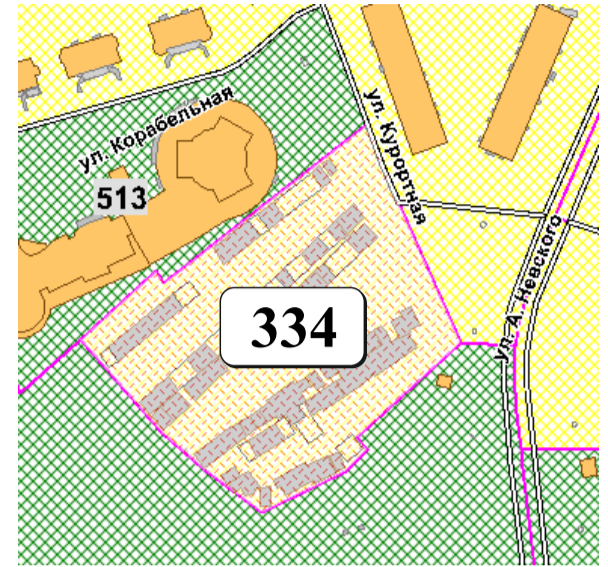

НАБОР ЦВЕТОВ ФАСАДА					ЦОКОЛЬ	КРОВЛЯ	
	ДОМИНИРУЮЩИЙ	АКЦЕНТНЫЙ	наличник, карниз, колонна, эркер, молдинг, балюстрада, арка, узоры и др.				доминирующий	акцентный
СЕКТОР ЦВЕТОВОГО КРУГА BG	S 500-N	S 2010-B90G	Белый	S 300N	S 500-N	S 3040-R10B	S 4050-R10B	S 4050-Y90R
	S 1000-N	S 3010-B90G	S 0507-Y20R	S 0502-B	S 0502-R	S 5010-R10B	S 5030-R10B	S 3060-R20B
	S 1500-N	S 4010-B90G	S 0505-R60B	S 0505-R90B	S 0505-G	S 4050-R20B	S 3560-Y90R	S 4030-Y90R
	S 2002-G	S 5010-B90G	S 0505-G10Y	S 0510-Y50R	S 0510-R80B	S 6010-Y50R	S 7020-Y10R	S 6010-Y10R
	S 3010-B90G	S 2000-N	S 1005-G30Y	S 1005-Y 20R	S 1010-Y50R	S 4030-R20B	S 4020-Y50R	S 5030-R20B
СЕКТОР ЦВЕТОВОГО КРУГА GY	S 1005-G30Y	S 2010-G30Y	S 1000N	S 2002-G	S 2005-G20Y	S 5020-Y50R	S 5010-Y70R	S 6030-Y50R
	S 2005-G30Y	S 3010-G30Y	S 2010-G90Y	S 1010-G90Y	S 2010-G90Y	S 4050-Y90R	S 6030-Y60R	S 6020-Y50R
	S 1010-G30Y	S 3000-N	S 3005-G80Y	S 3010-G10Y	S 3020-G80Y	S 4010-G90Y	S 6020-Y10R	S 5010-Y10R
	S 4010-G30Y	S 4000-N	S 3030-G40Y	S 3030-G60Y	S 3030-G70Y	S 2020-Y50R	S 6030-R10B	S 4050-R10B
	S 2010-G30Y	S 4000-N	S 4005-G50Y	S 4010-G10Y	S 4010-G30Y	S 4040-R10B	S 5040-R20B	S 5030-Y90R
	S 3010-G30Y	S 500-N	S 4010-G70Y	S 4010-G90Y	S 5010-G30Y	S 3030-Y90R	S 5040-R20B	S 4040-Y90R
	S 4010-G30Y	S 3000-N	S 0502-Y	S 0505-Y20R	S 0510-Y20R	S 3030-Y90R	S 6030-R	S 6030-Y90R
	S 0505-Y20R	S 0515-Y20R	S 0510-Y40R	S 0510-Y50R	S 0520-Y30R	S 3560-Y90R	S 6030-R	S 6030-Y90R
	S 1015-Y20R	S 1000-N	S 0520-Y50R	S 0520-Y70R	S 0530-Y50R	S 4030-Y70R	S 7020-R10B	S 4050-Y70R
	S 0520-Y30R	S 1030-Y30R	S 0530-Y70R	S 1010-Y20R	S 1010-Y30R	S 4040-R10B	S 5040-R20B	S 5030-Y90R
СЕКТОР ЦВЕТОВОГО КРУГА YR	S 1015-Y50R	S 2030-Y30R	S 1030-Y30R	S 1030-Y50R	S 1505-Y30R	S 2020-Y50R	S 6030-R10B	S 4050-R10B
	S 1010-Y50R	S 1030-Y50R	S 1515-R10B	S 2010-Y50R	S 2020-Y30R	S 4040-R10B	S 5040-R20B	S 5030-Y90R
	S 0510-Y50R	S 0530-Y50R	S 2020-Y60R	S 2030-Y20R	S 2030-Y30R	S 3030-Y90R	S 5040-R20B	S 5030-Y90R
	S 0510-R	S 1010-R	S 2040-Y50R	S 3030-Y30R	S 3030-Y90R	S 3030-Y90R	S 6030-R	S 6030-Y90R
	S 1010-R	S 1515-R	S 5020-Y50R	S 5010-Y70R	S 6020-Y90R	S 3030-Y90R	S 6030-R	S 6030-Y90R
	S 2005-R	S 3010-R	S 0505-R60B	S 0505-R90B	S 0510-B	S 3030-Y90R	S 6030-R	S 6030-Y90R
	S 0500-N	S 0515-R10B	S 0510-R80B	S 0515-R60B	S 0515-R90B	S 3030-Y90R	S 6030-R	S 6030-Y90R
	S 1000N	S 1020-R10B	S 1010-B	S 1015-R80B	S 1010-R90B	S 3030-Y90R	S 6030-R	S 6030-Y90R
	S 2000N	S 2020-R10B	S 1015-R60B	S 1510-B	S 1510-R90B	S 3030-Y90R	S 6030-R	S 6030-Y90R
	S 1010-R10B	S 1515-R10B	S 1515-R60B	S 1515-R80B	S 2002-R	S 3030-Y90R	S 6030-R	S 6030-Y90R
СЕКТОР ЦВЕТОВОГО КРУГА RB	S 0505-R20B	S 1010-R 20B	S 2010-R	S 2010-R 20B	S 2010-R 30B	S 3030-Y90R	S 6030-R	S 6030-Y90R
	S 1005-R20B	S 1515-R 20B	S 2020-R80B	S 3010-Y80R	S 3010-R10B	S 3030-Y90R	S 6030-R	S 6030-Y90R
	S 1010-R80B	S 1515-R80B	S 3010-R70B	S 3010-R90B	S 3040-R10B	S 3030-Y90R	S 6030-R	S 6030-Y90R
	S 2005-R80B	S 1515-R80B	S 4005-Y80R	S 4030-R20B	S 5010-R10B	S 3030-Y90R	S 6030-R	S 6030-Y90R
	S 3005-R80B	S 500-N	S 5020-R10B	S 6030-Y90R	S 6010-R30B	S 3030-Y90R	S 6030-R	S 6030-Y90R

НАБОР ЦВЕТОВ ДЛЯ РЕКЛАМЫ			
в т. ч. для киосков, павильонов, остановочных комплексов			
S 500-N	S 1000-N	S 0502-Y	S 0505-G10Y
S 0505-Y20R	S 0507-Y20R	S 0510-Y40R	S 1005-Y 20R
S 0520-Y70R	S 0530-Y70R	S 1010-Y30R	S 2050-Y70R
S 0505-R60B	S 0505-R90B	S 0510-R80B	S 1010-R80B
S 2005-R80B	S 2005-R90B	S 3005-R80B	S 3010-R70B
S 4005-R20B	S 3502-B	S 0510-B70G	S 5502-G

НАБОР ЦВЕТОВ ДЛЯ УЛИЧНОЙ МЕБЕЛИ			
в т. ч. для малых архитектурных форм (беседки и др.)			
S 500-N	S 1000-N	S 1500-N	S 2002-G
S 3010-G80Y	S 3020-G90Y	S 3040-Y10R	S 2030-Y30R
S 0507-Y20R	S 0515-Y50R	S 2020-Y50R	S 4020-Y50R
S 6020-Y50R	S 2005-R10B	S 5010-R10B	S 0510-R20B
S 2010-R 20B	S 3030-R20B	S 4050-R20B	S 4010-R50B
S 6010-R50B	S 3010-R60B	S 5000-N	S 2010-R70B
S 4010-R70B	S 1015-R80B	S 4010-R90B	S 4010-B10G
S 2010-B10G	S 4040-B70G	S 4010-B70G	S 6010-B70G
S 2010-B90G	S 4010-B90G	S 4010-R90B	S 6010-R90B

НАБОР ЦВЕТОВ ДЛЯ МОЩЕНИЯ			
S 4000-N	S 5000-N	S 6000-N	S 7000-N
S 2000-N	S 2010-R	S 2010-Y80R	S 3030-Y
S 3030-Y	S 4030-Y	S 5030-Y	S 6010-Y10R
S 7010-Y10R	S 8010-Y10R	S 3030-Y	S 4030-Y
S 5030-Y	S 2010-G90Y	S 6010-Y50R	S 7010-Y50R
S 8010-Y50R	S 2010-Y90R	S 6020-Y90R	S 7020-Y90R