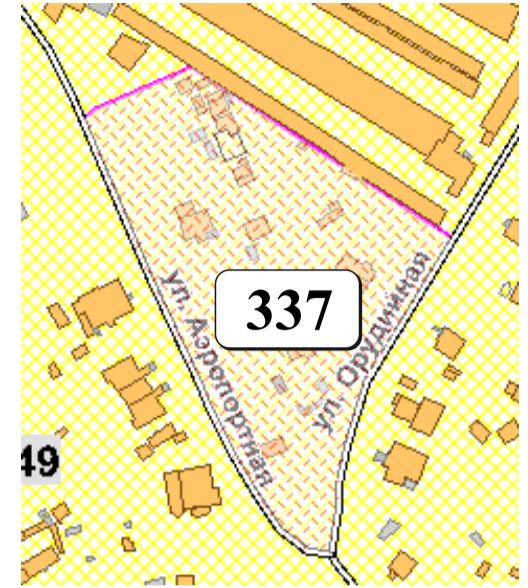

СЕКТОР ЦВЕТОВОГО КРУГА	НАБОР ЦВЕТОВ ФАСАДА					ЦОКОЛЬ	КРОВЛЯ	
	ДОМИНИРУЮЩИЙ	АКЦЕНТНЫЙ	наличник, карниз, колонна, эркер, молдинг, балюстрада, арка, узоры и др.				доминирующий	акцентный
BG	S 500-N	S 2010-B90G	Белый	S 300N	S 500-N	S 3040-R10B	S 4050-R10B	S 4050-Y90R
	S 1000-N	S 3010-B90G	S 0507-Y20R	S 0502-B	S 0502-R	S 5010-R10B	S 5030-R10B	S 3060-R20B
	S 1500-N	S 4010-B90G	S 0505-R60B	S 0505-R90B	S 0505-G	S 4050-R20B	S 3560-Y90R	S 4030-Y90R
	S 2002-G	S 5010-B90G	S 0505-G10Y	S 0510-Y50R	S 0510-R80B	S 6010-Y50R	S 7020-Y10R	S 6010-Y10R
	S 3010-B90G	S 2000-N	S 1005-G30Y	S 1005-Y20R	S 1010-Y50R	S 4030-R20B	S 4020-Y50R	S 5030-R20B
GY	S 1005-G30Y	S 2010-G30Y	S 1000N	S 2002-G	S 2005-G20Y	S 5020-Y50R	S 5010-Y70R	S 6030-Y50R
	S 2005-G30Y	S 3010-G30Y	S 2010-G90Y	S 1010-G90Y	S 2010-G90Y	S 4050-Y90R	S 6030-Y60R	S 6020-Y50R
	S 1010-G30Y	S 3000-N	S 3005-G80Y	S 3010-G10Y	S 3020-G80Y	S 4010-G90Y	S 6020-Y10R	S 5010-Y10R
	S 4010-G30Y	S 4000-N	S 3030-G40Y	S 3030-G60Y	S 3030-G70Y	S 2020-Y50R	S 6030-R10B	S 4050-R10B
	S 2010-G30Y	S 4000-N	S 4005-G50Y	S 4010-G10Y	S 4010-G30Y	S 4040-R10B	S 5040-R20B	S 5030-Y90R
YR	S 3010-G30Y	S 500-N	S 4010-G70Y	S 4010-G90Y	S 5010-G30Y	S 3030-Y	S 6020-R10B	S 5020-R10B
	S 4010-G30Y	S 3000-N	S 0502-Y	S 0505-Y20R	S 0510-Y20R	S 4040-R10B	S 5040-R20B	S 5030-Y90R
	S 0505-Y20R	S 0515-Y20R	S 0510-Y40R	S 0510-Y50R	S 0520-Y30R	S 3030-Y90R	S 6030-R	S 6030-Y90R
	S 1015-Y20R	S 1000-N	S 0520-Y50R	S 0520-Y70R	S 0530-Y50R	S 3030-Y90R	S 6030-R	S 6030-Y90R
	S 0520-Y30R	S 1030-Y30R	S 0530-Y70R	S 1010-Y20R	S 1010-Y30R	S 3030-Y90R	S 6030-R	S 6030-Y90R
RB	S 1015-Y50R	S 2030-Y30R	S 1030-Y30R	S 1030-Y50R	S 1505-Y30R	S 3030-Y90R	S 6030-R	S 6030-Y90R
	S 1010-Y50R	S 1030-Y50R	S 1515-R10B	S 2010-Y50R	S 2020-Y30R	S 3030-Y90R	S 6030-R	S 6030-Y90R
	S 0510-Y50R	S 0530-Y50R	S 2020-Y60R	S 2030-Y20R	S 2030-Y30R	S 3030-Y90R	S 6030-R	S 6030-Y90R
	S 0510-R	S 1010-R	S 2040-Y50R	S 3030-Y30R	S 3030-Y90R	S 3030-Y90R	S 6030-R	S 6030-Y90R
	S 1010-R	S 1515-R	S 5020-Y50R	S 5010-Y70R	S 6020-Y90R	S 3030-Y90R	S 6030-R	S 6030-Y90R
BB	S 2005-R	S 3010-R	S 0505-R60B	S 0505-R90B	S 0510-B	S 3030-Y90R	S 6030-R	S 6030-Y90R
	S 0500-N	S 0515-R10B	S 0510-R80B	S 0515-R60B	S 0515-R90B	S 3030-Y90R	S 6030-R	S 6030-Y90R
	S 1000N	S 1020-R10B	S 1010-B	S 1015-R80B	S 1010-R90B	S 3030-Y90R	S 6030-R	S 6030-Y90R
	S 2000N	S 2020-R10B	S 1015-R60B	S 1510-B	S 1510-R90B	S 3030-Y90R	S 6030-R	S 6030-Y90R
	S 1010-R10B	S 1515-R10B	S 1515-R60B	S 1515-R80B	S 2002-R	S 3030-Y90R	S 6030-R	S 6030-Y90R
BB	S 0505-R20B	S 1010-R 20B	S 2010-R	S 2010-R 20B	S 2010-R 30B	S 3030-Y90R	S 6030-R	S 6030-Y90R
	S 1005-R20B	S 1515-R 20B	S 2020-R80B	S 3010-Y80R	S 3010-R10B	S 3030-Y90R	S 6030-R	S 6030-Y90R
	S 1010-R80B	S 1515-R80B	S 3010-R70B	S 3010-R90B	S 3040-R10B	S 3030-Y90R	S 6030-R	S 6030-Y90R
	S 2005-R80B	S 1515-R80B	S 4005-Y80R	S 4030-R20B	S 5010-R10B	S 3030-Y90R	S 6030-R	S 6030-Y90R
	S 3005-R80B	S 500-N	S 5020-R10B	S 6030-Y90R	S 6010-R30B	S 3030-Y90R	S 6030-R	S 6030-Y90R

НАБОР ЦВЕТОВ ДЛЯ РЕКЛАМЫ			
в т. ч. для киосков, павильонов, остановочных комплексов			
S 500-N	S 1000-N	S 0502-Y	S 0505-G10Y
S 0505-Y20R	S 0507-Y20R	S 0510-Y40R	S 1005-Y 20R
S 0520-Y70R	S 0530-Y70R	S 1010-Y30R	S 2050-Y70R
S 0505-R60B	S 0505-R90B	S 0510-R80B	S 1010-R80B
S 2005-R80B	S 2005-R90B	S 3005-R80B	S 3010-R70B
S 4005-R20B	S 3502-B	S 0510-B70G	S 5502-G

НАБОР ЦВЕТОВ ДЛЯ УЛИЧНОЙ МЕБЕЛИ			
в т. ч. для малых архитектурных форм (беседки и др.)			
S 500-N	S 1000-N	S 1500-N	S 2002-G
S 3010-G80Y	S 3020-G90Y	S 3040-Y10R	S 2030-Y30R
S 0507-Y20R	S 0515-Y50R	S 2020-Y50R	S 4020-Y50R
S 6020-Y50R	S 2005-R10B	S 5010-R10B	S 0510-R20B
S 2010-R 20B	S 3030-R20B	S 4050-R20B	S 4010-R50B
S 6010-R50B	S 3010-R60B	S 5000-N	S 2010-R70B
S 4010-R70B	S 1015-R80B	S 4010-R90B	S 4010-B10G
S 2010-B10G	S 4040-B70G	S 4010-B70G	S 6010-B70G
S 2010-B90G	S 4010-B90G	S 4010-R90B	S 6010-R90B

НАБОР ЦВЕТОВ ДЛЯ МОЩЕНИЯ			
S 4000-N	S 5000-N	S 6000-N	S 7000-N
S 2000-N	S 2010-R	S 2010-Y80R	S 3030-Y
S 3030-Y	S 4030-Y	S 5030-Y	S 6010-Y10R
S 7010-Y10R	S 8010-Y10R	S 3030-Y	S 4030-Y
S 5030-Y	S 2010-G90Y	S 6010-Y50R	S 7010-Y50R
S 8010-Y50R	S 2010-Y90R	S 6020-Y90R	S 7020-Y90R