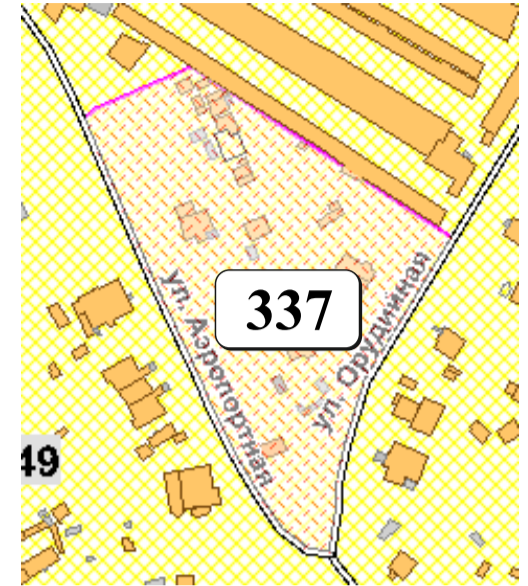

НАБОР ЦВЕТОВ ФАСАДА					ЦО КО ЛЬ	КРОВЛЯ	
	ДОМИНИРУЮЩИЙ	АКЦЕНТНЫЙ	наличник, карниз, колонна, эркер, молдинг, балюстрада, арка, узоры и др.				доминирующей	акцентный
СЕКТОР ЦВЕТОВОГО КРУГА BG	S 2030-B70G	S 3040-B70G	Белый	S 300N	S 500-N	S 3040-R10B	S 4050-R10B	S 4050-Y90R
	S 3030-B70G	S 4040-B70G	S 0507-Y20R	S 0502-B	S 0502-R	S 5010-R10B	S 5030-R10B	S 3060-R20B
	S 4030-B70G	S 5040-B70G	S 0505-R60B	S 0505-R90B	S 0505-G	S 4050-R20B	S 3560-Y90R	S 4030-Y90R
	S 4010-B90G	S 4000-N	S 0505-G10Y	S 0510-Y50R	S 0510-R80B	S 6010-Y50R	S 7020-Y10R	S 6010-Y10R
	S 5010-B70G	S 5000-N	S 1005-G30Y	S 1005-Y 20R	S 1010-Y50R	S 4030-R20B	S 4020-Y50R	S 5030-R20B
СЕКТОР ЦВЕТОВОГО КРУГА GY	S 5010-G30Y	S 5000-N	S 1000N	S 2002-G	S 2005-G20Y	S 6010-Y50R	S 7020-Y10R	S 6010-Y10R
	S 5030-G30Y	S 4000-N	S 2010-G90Y	S 1010-G90Y	S 2010-G90Y	S 4030-R20B	S 4020-Y50R	S 5030-R20B
	S 6010-G30Y	S 5000-N	S 3005-G80Y	S 3010-G10Y	S 3020-G80Y	S 5020-Y50R	S 5010-Y70R	S 6030-Y50R
	S 7010-G30Y	S 3000-N	S 3030-G40Y	S 3030-G60Y	S 3030-G70Y	S 4050-Y90R	S 6030-Y60R	S 6020-Y50R
	S 8010-G30Y	S 4000-N	S 4005-G50Y	S 4010-G10Y	S 4010-G30Y	S 4010-G90Y	S 6020-Y10R	S 5010-Y10R
СЕКТОР ЦВЕТОВОГО КРУГА YR	S 3040-Y10R	S 5030-Y10R	S 4010-G70Y	S 4010-G90Y	S 5010-G30Y	S 4010-G90Y	S 6020-Y10R	S 5010-Y10R
	S 4020-Y10R	S 6010-Y10R	S 0502-Y	S 0505-Y20R	S 0510-Y20R	S 4050-Y90R	S 6030-Y60R	S 6020-Y50R
	S 5020-Y 10R	S 7010-Y10R	S 0510-Y40R	S 0510-Y50R	S 0520-Y30R	S 4010-G90Y	S 6020-Y10R	S 5010-Y10R
	S 6020-Y10R	S 8010-Y10R	S 0520-Y50R	S 0520-Y70R	S 0530-Y50R	S 2020-Y50R	S 6030-R10B	S 4050-R10B
	S 4020-Y50R	S 6010 Y50R	S 0530-Y70R	S 1010-Y20R	S 1010-Y30R	S 4040-R10B	S 5040-R20B	S 5030-Y90R
	S 5020-Y50R	S 7010-Y50R	S 1030-Y30R	S 1030-Y50R	S 1505-Y30R	S 3030-R20B	S 5040-R20B	S 5030-Y90R
	S 6020-Y50R	S 4020-Y30R	S 1515-R10B	S 2010-Y50R	S 2020-Y30R	S 3030-Y90R	S 5040-R20B	S 5030-Y90R
	S 3030-Y90R	S 2010-Y90R	S 2020-Y60R	S 2030-Y20R	S 2030-Y30R	S 4050-Y90R	S 6030-R10B	S 4050-Y90R
	S 4030-Y90R	S 6020-Y90R	S 2040-Y50R	S 3030-Y30R	S 3030-Y90R	S 3030-Y90R	S 6030-R	S 6030-Y90R
	S 4050-Y90R	S 7020-Y90R	S 5020-Y50R	S 5010-Y70R	S 6020-Y90R	S 3030-Y90R	S 5040-R10B	S 4040-Y90R
СЕКТОР ЦВЕТОВОГО КРУГА RB	S 2005-R 20B	S 5030-R20B	S 0505-R60B	S 0505-R90B	S 0510-B	S 3030-Y90R	S 5040-R10B	S 4040-Y90R
	S 3030-R10B	S 3010-R 20B	S 0510-R80B	S 0515-R60B	S 0515-R90B	S 3560-Y90R	S 6030-R	S 6030-Y90R
	S 4030-R10B	S 4030-R20B	S 1010-B	S 1015-R80B	S 1010-R90B	S 4030-Y70R	S 7020-R10B	S 4050-Y70R
	S 3020-R20B	S 6030-R20B	S 1015-R60B	S 1510-B	S 1510-R90B	S 4030-Y70R	S 7020-R10B	S 4050-Y70R
	S 4020-R20B	S 5010-R50B	S 1515-R60B	S 1515-R80B	S 2002-R	S 3040-Y70R	S 6030-Y70R	S 5030-Y70R
	S 3060-R20B	S 6010-R50B	S 2010-R	S 2010-R 20B	S 2010-R 30B	S 3040-Y70R	S 6030-Y70R	S 5030-Y70R
	S 4005-R50B	S 7010-R50B	S 2020-R80B	S 3010-Y80R	S 3010-R10B	S 3030-Y	S 6020-R10B	S 5020-R10B
	S 5005-R50B	S 5000-N	S 3010-R70B	S 3010-R90B	S 3040-R10B	S 3030-Y	S 6020-R10B	S 5020-R10B
	S 6005-R50B	S 6000-N	S 4005-Y80R	S 4030-R20B	S 5010-R10B	S 3030-Y	S 6020-R10B	S 5020-R10B
	S 7005-R50B	S 7000-N	S 5020-R10B	S 6030-Y90R	S 6010-R30B	S 3030-Y	S 6020-R10B	S 5020-R10B

НАБОР ЦВЕТОВ ДЛЯ РЕКЛАМЫ

в т. ч. для киосков, павильонов, остановочных комплексов

S 500-N	S 1000-N	S 0502-Y	S 0505-G10Y
S 0505-Y20R	S 0507-Y20R	S 0510-Y40R	S 1005-Y 20R
S 0520-Y70R	S 0530-Y70R	S 1010-Y30R	S 2050-Y70R
S 0505-R60B	S 0505-R90B	S 0510-R80B	S 1010-R80B
S 2005-R80B	S 2005-R90B	S 3005-R80B	S 3010-R70B
S 4005-R20B	S 3502-B	S 0510-B70G	S 5502-G

НАБОР ЦВЕТОВ ДЛЯ УЛИЧНОЙ МЕБЕЛИ

в т. ч. для малых архитектурных форм (беседки и др.)

S 500-N	S 1000-N	S 1500-N	S 2002-G
S 3010-G80Y	S 3020-G90Y	S 3040-Y10R	S 2030-Y30R
S 0507-Y20R	S 0515-Y50R	S 2020-Y50R	S 4020-Y50R
S 6020-Y50R	S 2005-R10B	S 5010-R10B	S 0510-R20B
S 2010-R 20B	S 3030-R20B	S 4050-R20B	S 4010-R50B
S 6010-R50B	S 3010-R60B	S 5000-N	S 2010-R70B
S 4010-R70B	S 1015-R80B	S 4010-R90B	S 4010-B10G
S 2010-B10G	S 4040-B70G	S 4010-B70G	S 6010-B70G
S 2010-B90G	S 4010-B90G	S 4010-R90B	S 6010-R90B

НАБОР ЦВЕТОВ ДЛЯ МОЩЕНИЯ

S 4000-N	S 5000-N	S 6000-N	S 7000-N
S 2000-N	S 2010-R	S 2010-Y80R	S 3030-Y
S 3030-Y	S 4030-Y	S 5030-Y	S 6010-Y10R
S 7010-Y10R	S 8010-Y10R	S 3030-Y	S 4030-Y
S 5030-Y	S 2010-G90Y	S 6010-Y50R	S 7010-Y50R
S 8010-Y50R	S 2010-Y90R	S 6020-Y90R	S 7020-Y90R