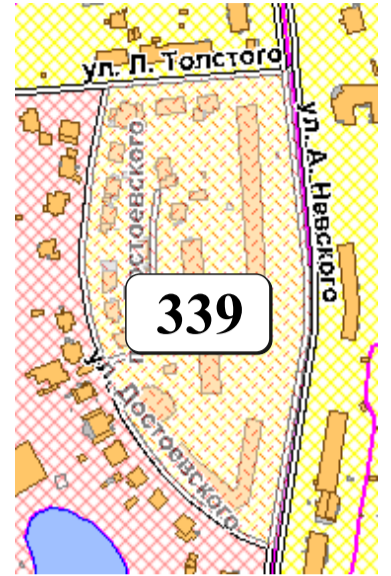

НАБОР ЦВЕТОВ ФАСАДА					ЦО КО ЛБ	КРОВЛЯ	
	ДОМИНИРУЮЩИЙ	АКЦЕНТНЫЙ	наличник, карниз, колонна, эркер, молдинг, балюстрада, арка, узоры и др.				доминирующей	акцентный
СЕКТОР ЦВЕТОВОГО КРУГА BG	S 500-N	S 2010-B90G	Белый	S 300N	S 500-N	S 3040-R10B	S 4050-R10B	S 4050-Y90R
	S 1000-N	S 3010-B90G	S 0507-Y20R	S 0502-B	S 0502-R	S 5010-R10B	S 5030-R10B	S 3060-R20B
	S 1500-N	S 4010-B90G	S 0505-R60B	S 0505-R90B	S 0505-G	S 4050-R20B	S 3560-Y90R	S 4030-Y90R
	S 2002-G	S 5010-B90G	S 0505-G10Y	S 0510-Y50R	S 0510-R80B	S 6010-Y50R	S 7020-Y10R	S 6010-Y10R
	S 3010-B90G	S 2000-N	S 1005-G30Y	S 1005-Y20R	S 1010-Y50R	S 4030-R20B	S 4020-Y50R	S 5030-R20B
СЕКТОР ЦВЕТОВОГО КРУГА GY	S 1005-G30Y	S 2010-G30Y	S 1000N	S 2002-G	S 2005-G20Y	S 5020-Y50R	S 5010-Y70R	S 6030-Y50R
	S 2005-G30Y	S 3010-G30Y	S 2010-G90Y	S 1010-G90Y	S 2010-G90Y	S 4050-Y90R	S 6030-Y60R	S 6020-Y50R
	S 1010-G30Y	S 3000-N	S 3005-G80Y	S 3010-G10Y	S 3020-G80Y	S 4010-G90Y	S 6020-Y10R	S 5010-Y10R
	S 4010-G30Y	S 4000-N	S 3030-G40Y	S 3030-G60Y	S 3030-G70Y	S 2020-Y50R	S 6030-R10B	S 4050-R10B
	S 2010-G30Y	S 4000-N	S 4005-G50Y	S 4010-G10Y	S 4010-G30Y	S 5010-R	S 5040-R20B	S 5030-Y90R
СЕКТОР ЦВЕТОВОГО КРУГА YR	S 3010-G30Y	S 500-N	S 4010-G70Y	S 4010-G90Y	S 5010-G30Y	S 4040-R10B	S 5040-R20B	S 5030-Y90R
	S 4010-G30Y	S 3000-N	S 0502-Y	S 0505-Y20R	S 0510-Y20R	S 3030-Y	S 6020-R10B	S 5020-R10B
	S 0505-Y20R	S 0515-Y20R	S 0510-Y40R	S 0510-Y50R	S 0520-Y30R	S 3030-Y90R	S 6030-R	S 6030-Y90R
	S 1015-Y20R	S 1000-N	S 0520-Y50R	S 0520-Y70R	S 0530-Y50R	S 3560-Y90R	S 6030-R	S 6030-Y90R
	S 0520-Y30R	S 1030-Y30R	S 0530-Y70R	S 1010-Y20R	S 1010-Y30R	S 4030-Y70R	S 7020-R10B	S 4050-Y70R
СЕКТОР ЦВЕТОВОГО КРУГА RB	S 1015-Y50R	S 2030-Y30R	S 1030-Y30R	S 1030-Y50R	S 1505-Y30R	S 4010-G90Y	S 6020-Y10R	S 5010-Y10R
	S 1010-Y50R	S 1030-Y50R	S 1515-R10B	S 2010-Y50R	S 2020-Y30R	S 2020-Y50R	S 6030-R10B	S 4050-R10B
	S 0510-Y50R	S 0530-Y50R	S 2020-Y60R	S 2030-Y20R	S 2030-Y30R	S 4040-R10B	S 5040-R20B	S 5030-Y90R
	S 0510-R	S 1010-R	S 2040-Y50R	S 3030-Y30R	S 3030-Y90R	S 3030-Y90R	S 5040-R20B	S 5030-Y90R
	S 1010-R	S 1515-R	S 5020-Y50R	S 5010-Y70R	S 6020-Y90R	S 3030-Y90R	S 5040-R20B	S 5030-Y90R
СЕКТОР ЦВЕТОВОГО КРУГА BB	S 2005-R	S 3010-R	S 0505-R60B	S 0505-R90B	S 0510-B	S 3030-Y90R	S 5040-R20B	S 4040-Y90R
	S 0500-N	S 0515-R10B	S 0510-R80B	S 0515-R60B	S 0515-R90B	S 3030-Y90R	S 6030-R	S 6030-Y90R
	S 1000N	S 1020-R10B	S 1010-B	S 1015-R80B	S 1010-R90B	S 3560-Y90R	S 6030-R	S 6030-Y90R
	S 2000N	S 2020-R10B	S 1015-R60B	S 1510-B	S 1510-R90B	S 4030-Y70R	S 7020-R10B	S 4050-Y70R
	S 1010-R10B	S 1515-R10B	S 1515-R60B	S 1515-R80B	S 2002-R	S 4030-Y70R	S 7020-R10B	S 4050-Y70R
СЕКТОР ЦВЕТОВОГО КРУГА BB	S 0505-R20B	S 1010-R 20B	S 2010-R	S 2010-R 20B	S 2010-R 30B	S 4030-Y70R	S 7020-R10B	S 4050-Y70R
	S 1005-R20B	S 1515-R 20B	S 2020-R80B	S 3010-Y80R	S 3010-R10B	S 3040-Y70R	S 6030-Y70R	S 5030-Y70R
	S 1010-R80B	S 1515-R80B	S 3010-R70B	S 3010-R90B	S 3040-R10B	S 3030-Y	S 6020-R10B	S 5020-R10B
	S 2005-R80B	S 1515-R80B	S 4005-Y80R	S 4030-R20B	S 5010-R10B	S 3030-Y	S 6020-R10B	S 5020-R10B
	S 3005-R80B	S 500-N	S 5020-R10B	S 6030-Y90R	S 6010-R30B	S 3030-Y	S 6020-R10B	S 5020-R10B

НАБОР ЦВЕТОВ ДЛЯ РЕКЛАМЫ

в т. ч. для киосков, павильонов, остановочных комплексов

S 500-N	S 1000-N	S 0502-Y	S 0505-G10Y
S 0505-Y20R	S 0507-Y20R	S 0510-Y40R	S 1005-Y20R
S 0520-Y70R	S 0530-Y70R	S 1010-Y30R	S 2050-Y70R
S 0505-R60B	S 0505-R90B	S 0510-R80B	S 1010-R80B
S 2005-R80B	S 2005-R90B	S 3005-R80B	S 3010-R70B
S 4005-R20B	S 3502-B	S 0510-B70G	S 5502-G

НАБОР ЦВЕТОВ ДЛЯ УЛИЧНОЙ МЕБЕЛИ

в т. ч. для малых архитектурных форм (беседки и др.)

S 500-N	S 1000-N	S 1500-N	S 2002-G
S 3010-G80Y	S 3020-G90Y	S 3040-Y10R	S 2030-Y30R
S 0507-Y20R	S 0515-Y50R	S 2020-Y50R	S 4020-Y50R
S 6020-Y50R	S 2005-R10B	S 5010-R10B	S 0510-R20B
S 2010-R 20B	S 3030-R20B	S 4050-R20B	S 4010-R50B
S 6010-R50B	S 3010-R60B	S 5000-N	S 2010-R70B
S 4010-R70B	S 1015-R80B	S 4010-R90B	S 4010-B10G
S 2010-B10G	S 4040-B70G	S 4010-B70G	S 6010-B70G
S 2010-B90G	S 4010-B90G	S 4010-R90B	S 6010-R90B

НАБОР ЦВЕТОВ ДЛЯ МОЩЕНИЯ

S 4000-N	S 5000-N	S 6000-N	S 7000-N
S 2000-N	S 2010-R	S 2010-Y80R	S 3030-Y
S 3030-Y	S 4030-Y	S 5030-Y	S 6010-Y10R
S 7010-Y10R	S 8010-Y10R	S 3030-Y	S 4030-Y
S 5030-Y	S 2010-G90Y	S 6010-Y50R	S 7010-Y50R
S 8010-Y50R	S 2010-Y90R	S 6020-Y90R	S 7020-Y90R