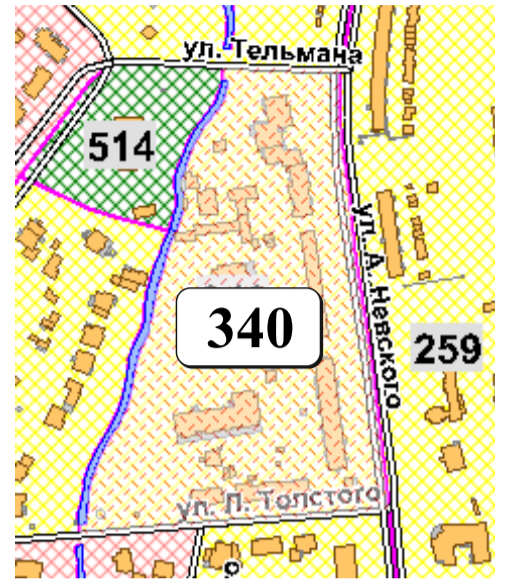

СЕКТОР ЦВЕТОВОГО КРУГА	НАБОР ЦВЕТОВ ФАСАДА					ЦО КО ЛБ	КРОВЛЯ	
	ДОМИНИРУЮЩИЙ	АКЦЕНТНЫЙ	наличник, карниз, колонна, эркер, молдинг, балюстрада, арка, узоры и др.				доминирующей	акцентный
			наличник, карниз, колонна, эркер, молдинг, балюстрада, арка, узоры и др.	наличник, карниз, колонна, эркер, молдинг, балюстрада, арка, узоры и др.	наличник, карниз, колонна, эркер, молдинг, балюстрада, арка, узоры и др.			
BG	Белый	S 2010-B10G	Белый	S 1000-N	S 1500-N	S 3040-R10B	S 4050-R10B	S 4050-Y90R
	S 1000-N	S 2010-B90G	S 2000-N	S 3000-N	S 4000-N	S 5010-R10B	S 5030-R10B	S 3060-R20B
	S 1500-N	S 3010-B90G	S 2030-B70G	S 2010-B90G	S 3040-B70G	S 5010-R10B	S 5030-R10B	S 3060-R20B
	S 2002-G	S 1010-B30G	S 4005-B20G	S 4005-B80G	S 4010-B10G	S 4050-R20B	S 3560-Y90R	S 4030-Y90R
	S 2000-N	S 1010-B90G	S 4010-B50G	S 4010-B70G	S 4010-B90G	S 6010-Y50R	S 7020-Y10R	S 6010-Y10R
	S 1010-G30Y	S 1000-N	S 4010-R90B	S 4030-B70G	S 4040-B70G	S 4030-R20B	S 4020-Y50R	S 5030-R20B
GY	S 1005-G30Y	S 1010-G30Y	S 5040-B70G	S 4010-B90G	S 6010-B70G	S 4030-R20B	S 4020-Y50R	S 5030-R20B
	S 1010-G30Y	S 2010-G30Y	S 0505-G10Y	S 2002-G	S 2005-G20Y	S 5020-Y50R	S 5010-Y70R	S 6030-Y50R
	S 1010-G80Y	S 1030-G80Y	S 2010-G90Y	S 1010-G90Y	S 2010-G90Y	S 5020-Y50R	S 5010-Y70R	S 6030-Y50R
	S 1010-G90Y	S 1515-G90Y	S 3005-G80Y	S 3010-G10Y	S 3020-G80Y	S 5010-Y10R	S 6030-Y60R	S 6020-Y50R
	S 1015-G80Y	S 1040-G80Y	S 3030-G40Y	S 3030-G60Y	S 3030-G70Y	S 4040-R10B	S 5040-R20B	S 5030-Y90R
	S 1015-G90Y	S 2010-G90Y	S 4005-G50Y	S 4010-G10Y	S 4010-G30Y	S 3030-Y90R	S 5040-R10B	S 4040-Y90R
YR	S 0505-Y20R	S 0515-Y20R	S 4010-G70Y	S 4010-G90Y	S 5010-G30Y	S 4040-R10B	S 5040-R20B	S 5030-Y90R
	S 0507-Y20R	S 0520-Y20R	S 5030-G30Y	S 6010-G30Y	S 7010-G30Y	S 3030-Y90R	S 5040-R10B	S 4040-Y90R
	S 1005-Y 20R	S 1020-Y20R	S 0502-Y	S 0505-Y20R	S 0510-Y20R	S 3030-Y90R	S 5040-R10B	S 4040-Y90R
	S 0520-Y30R	S 1030-Y30R	S 0510-Y40R	S 0510-Y50R	S 0520-Y30R	S 3060-Y90R	S 6030-R	S 6030-Y90R
	S 1020-Y30R	S 2030-Y30R	S 0520-Y50R	S 0520-Y70R	S 0530-Y50R	S 4030-Y70R	S 7020-R10B	S 4050-Y70R
	S 1010-Y50R	S 1030-Y50R	S 0530-Y70R	S 1010-Y20R	S 1010-Y30R	S 3040-R10B	S 5040-R20B	S 5030-Y90R
RB	S 0515-Y50R	S 0540-Y50R	S 1010-Y50R	S 1015-Y20R	S 1020-Y30R	S 3030-Y90R	S 5040-R10B	S 4040-Y90R
	S 1015-Y50R	S 1040-Y50R	S 1030-Y30R	S 1030-Y50R	S 1505-Y30R	S 3060-Y90R	S 6030-R	S 6030-Y90R
	S 0510-R	S 1010-R	S 1515-R10B	S 2010-Y50R	S 2020-Y30R	S 4030-Y70R	S 7020-R10B	S 4050-Y70R
	S 0500-N	S 0515-R10B	S 2020-Y60R	S 2030-Y20R	S 2030-Y30R	S 3040-Y70R	S 6030-R	S 6030-Y90R
	S 1000N	S 1020-R10B	S 2040-Y50R	S 3030-Y30R	S 3030-Y90R	S 4030-Y70R	S 7020-R10B	S 4050-Y70R
	S 2000N	S 2020-R10B	S 5020-Y50R	S 5010-Y70R	S 6020-Y90R	S 3040-Y70R	S 6030-Y70R	S 5030-Y70R
RB	S 1010-R10B	S 1515-R10B	S 0505-R60B	S 0505-R90B	S 0510-R80B	S 3040-Y70R	S 6030-Y70R	S 5030-Y70R
	S 0505-R20B	S 1010-R 20B	S 1515-R80B	S 2010-R	S 2010-R 20B	S 3040-Y70R	S 6030-Y70R	S 5030-Y70R
	S 1005-R20B	S 1515-R 20B	S 2010-R 30B	S 3010-Y80R	S 3010-R10B	S 3030-Y	S 6020-R10B	S 5020-R10B
	S 1005-R10B	S 1010-R80B	S 3010-R70B	S 3010-R90B	S 3040-R10B	S 3030-Y	S 6020-R10B	S 5020-R10B
	S 2005-R80B	S 500-N	S 4005-Y80R	S 4030-R20B	S 5010-R10B	S 3030-Y	S 6020-R10B	S 5020-R10B
	S 1000-N	S 1515-R80B	S 5020-R10B	S 6030-Y90R	S 6010-R30B	S 3030-Y	S 6020-R10B	S 5020-R10B

НАБОР ЦВЕТОВ ДЛЯ РЕКЛАМЫ			
в т. ч. для киосков, павильонов, остановочных комплексов			
S 500-N	S 1000-N	S 0505-G10Y	S 0502-R
S 0505-R60B	S 0505-R90B	S 0510-R80B	S 0505-Y20R
S 0507-Y20R	S 1005-Y 20R	S 1010-R80B	S 1515-R80B
S 2005-R80B	S 2005-R90B	S 3005-R80B	S 3010-R70B

НАБОР ЦВЕТОВ ДЛЯ УЛИЧНОЙ МЕБЕЛИ			
в т. ч. для малых архитектурных форм (беседки и др.)			
S 500-N	S 1000-N	S 1500-N	S 2002-G
S 3010-G80Y	S 3020-G90Y	S 4010-G90Y	S 4010-B70G
S 0507-Y20R	S 0515-Y50R	S 1010-Y30R	S 1505-Y30R
S 1030-Y30R	S 2005-Y60R	S 2010-Y50R	S 2020-Y20R
S 2040-Y	S 2040-Y10R	S 2040-Y50R	S 2050-Y10R
S 2050-Y60R	S 3030-Y30R	S 4040-Y	S 5020-Y50R
S 0515-R10B	S 1010-R	S 1010-R 20B	S 1015-R80B
S 1515-R10B	S 2005-R10B	S 2010-R 20B	S 2010-R70B
S 3010-R	S 3010-R 20B	S 3010-R70B	S 3010-R60B
S 4030-R20B	S 4010-R70B	S 6010-R50B	S 6010-R90B

НАБОР ЦВЕТОВ ДЛЯ МОЩЕНИЯ			
S 2000-N	S 4000-N	S 5000-N	S 6000-N
S 7000-N	S 2010-G90Y	S 3030-Y	S 4030-Y
S 4020-Y50R	S 5020-Y50R	S 5030-Y	S 6010-Y10R
S 6010-Y50R	S 6020-Y90R	S 7010-Y10R	S 7010-Y50R
S 7020-Y90R	S 8010-Y10R	S 8010-Y10R	S 8010-Y50R