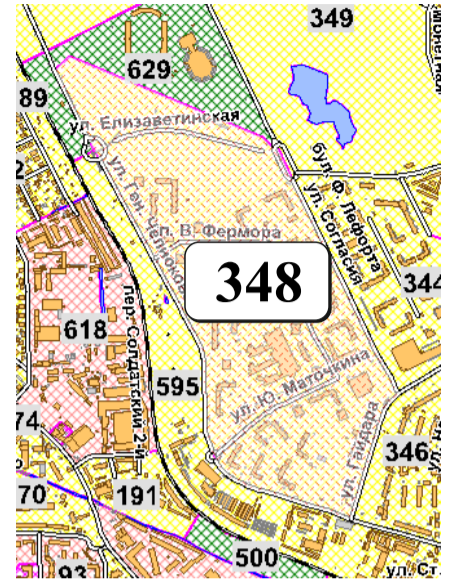

НАБОР ЦВЕТОВ ФАСАДА					ЦО КО ЛБ	КРОВЛЯ	
	ДОМИНИРУЮЩИЙ	АКЦЕНТНЫЙ	наличник, карниз, колонна, эркер, молдинг, балюстрада, арка, узоры и др.				доминирующей	акцентный
СЕКТОР ЦВЕТОВОГО КРУГА BG	S 500-N	S 2010-B90G	Белый	S 300N	S 500-N	S 3040-R10B	S 4050-R10B	S 4050-Y90R
	S 1000-N	S 3010-B90G	S 0507-Y20R	S 0502-B	S 0502-R	S 5010-R10B	S 5030-R10B	S 3060-R20B
	S 1500-N	S 4010-B90G	S 0505-R60B	S 0505-R90B	S 0505-G	S 4050-R20B	S 3560-Y90R	S 4030-Y90R
	S 2002-G	S 5010-B90G	S 0505-G10Y	S 0510-Y50R	S 0510-R80B	S 6010-Y50R	S 7020-Y10R	S 6010-Y10R
	S 3010-B90G	S 2000-N	S 1005-G30Y	S 1005-Y 20R	S 1010-Y50R	S 4030-R20B	S 4020-Y50R	S 5030-R20B
СЕКТОР ЦВЕТОВОГО КРУГА GY	S 1005-G30Y	S 2010-G30Y	S 1000N	S 2002-G	S 2005-G20Y	S 5020-Y50R	S 5010-Y70R	S 6030-Y50R
	S 2005-G30Y	S 3010-G30Y	S 2010-G90Y	S 1010-G90Y	S 2010-G90Y	S 4050-Y90R	S 6030-Y60R	S 6020-Y50R
	S 1010-G30Y	S 3000-N	S 3005-G80Y	S 3010-G10Y	S 3020-G80Y	S 4010-G90Y	S 6020-Y10R	S 5010-Y10R
	S 4010-G30Y	S 4000-N	S 3030-G40Y	S 3030-G60Y	S 3030-G70Y	S 2020-Y50R	S 6030-R10B	S 4050-R10B
	S 2010-G30Y	S 4000-N	S 4005-G50Y	S 4010-G10Y	S 4010-G30Y	S 4040-R10B	S 5040-R20B	S 5030-Y90R
СЕКТОР ЦВЕТОВОГО КРУГА YR	S 3010-G30Y	S 500-N	S 4010-G70Y	S 4010-G90Y	S 5010-G30Y	S 3030-Y	S 6020-R10B	S 5020-R10B
	S 4010-G30Y	S 3000-N	S 0502-Y	S 0505-Y20R	S 0510-Y20R	S 4040-R10B	S 5040-R20B	S 5030-Y90R
	S 0505-Y20R	S 0515-Y20R	S 0510-Y40R	S 0510-Y50R	S 0520-Y30R	S 3030-Y90R	S 6030-R	S 6030-Y90R
	S 1015-Y20R	S 1000-N	S 0520-Y50R	S 0520-Y70R	S 0530-Y50R	S 3030-Y90R	S 6030-R	S 6030-Y90R
	S 0520-Y30R	S 1030-Y30R	S 0530-Y70R	S 1010-Y20R	S 1010-Y30R	S 3030-Y90R	S 6030-R	S 6030-Y90R
СЕКТОР ЦВЕТОВОГО КРУГА RB	S 1015-Y50R	S 2030-Y30R	S 1030-Y30R	S 1030-Y50R	S 1505-Y30R	S 3030-Y90R	S 6030-R	S 6030-Y90R
	S 1010-Y50R	S 1030-Y50R	S 1515-R10B	S 2010-Y50R	S 2020-Y30R	S 3030-Y90R	S 6030-R	S 6030-Y90R
	S 0510-Y50R	S 0530-Y50R	S 2020-Y60R	S 2030-Y20R	S 2030-Y30R	S 3030-Y90R	S 6030-R	S 6030-Y90R
	S 0510-R	S 1010-R	S 2040-Y50R	S 3030-Y30R	S 3030-Y90R	S 3030-Y90R	S 6030-R	S 6030-Y90R
	S 1010-R	S 1515-R	S 5020-Y50R	S 5010-Y70R	S 6020-Y90R	S 3030-Y90R	S 6030-R	S 6030-Y90R
СЕКТОР ЦВЕТОВОГО КРУГА BB	S 2005-R	S 3010-R	S 0505-R60B	S 0505-R90B	S 0510-B	S 3030-Y90R	S 6030-R	S 6030-Y90R
	S 0500-N	S 0515-R10B	S 0510-R80B	S 0515-R60B	S 0515-R90B	S 3030-Y90R	S 6030-R	S 6030-Y90R
	S 1000N	S 1020-R10B	S 1010-B	S 1015-R80B	S 1010-R90B	S 3030-Y90R	S 6030-R	S 6030-Y90R
	S 2000N	S 2020-R10B	S 1015-R60B	S 1510-B	S 1510-R90B	S 3030-Y90R	S 6030-R	S 6030-Y90R
	S 1010-R10B	S 1515-R10B	S 1515-R60B	S 1515-R80B	S 2002-R	S 3030-Y90R	S 6030-R	S 6030-Y90R
СЕКТОР ЦВЕТОВОГО КРУГА BB	S 0505-R20B	S 1010-R 20B	S 2010-R	S 2010-R 20B	S 2010-R 30B	S 3030-Y90R	S 6030-R	S 6030-Y90R
	S 1005-R20B	S 1515-R 20B	S 2020-R80B	S 3010-Y80R	S 3010-R10B	S 3030-Y90R	S 6030-R	S 6030-Y90R
	S 1010-R80B	S 1515-R80B	S 3010-R70B	S 3010-R90B	S 3040-R10B	S 3030-Y90R	S 6030-R	S 6030-Y90R
	S 2005-R80B	S 1515-R80B	S 4005-Y80R	S 4030-R20B	S 5010-R10B	S 3030-Y90R	S 6030-R	S 6030-Y90R
	S 3005-R80B	S 500-N	S 5020-R10B	S 6030-Y90R	S 6010-R30B	S 3030-Y90R	S 6030-R	S 6030-Y90R

НАБОР ЦВЕТОВ ДЛЯ РЕКЛАМЫ

в т. ч. для киосков, павильонов, остановочных комплексов

S 500-N	S 1000-N	S 0502-Y	S 0505-G10Y
S 0505-Y20R	S 0507-Y20R	S 0510-Y40R	S 1005-Y 20R
S 0520-Y70R	S 0530-Y70R	S 1010-Y30R	S 2050-Y70R
S 0505-R60B	S 0505-R90B	S 0510-R80B	S 1010-R80B
S 2005-R80B	S 2005-R90B	S 3005-R80B	S 3010-R70B
S 4005-R20B	S 3502-B	S 0510-B70G	S 5502-G

НАБОР ЦВЕТОВ ДЛЯ УЛИЧНОЙ МЕБЕЛИ

в т. ч. для малых архитектурных форм (беседки и др.)

S 500-N	S 1000-N	S 1500-N	S 2002-G
S 3010-G80Y	S 3020-G90Y	S 3040-Y10R	S 2030-Y30R
S 0507-Y20R	S 0515-Y50R	S 2020-Y50R	S 4020-Y50R
S 6020-Y50R	S 2005-R10B	S 5010-R10B	S 0510-R20B
S 2010-R 20B	S 3030-R20B	S 4050-R20B	S 4010-R50B
S 6010-R50B	S 3010-R60B	S 5000-N	S 2010-R70B
S 4010-R70B	S 1015-R80B	S 4010-R90B	S 4010-B10G
S 2010-B10G	S 4040-B70G	S 4010-B70G	S 6010-B70G
S 2010-B90G	S 4010-B90G	S 4010-R90B	S 6010-R90B

НАБОР ЦВЕТОВ ДЛЯ МОЩЕНИЯ

S 4000-N	S 5000-N	S 6000-N	S 7000-N
S 2000-N	S 2010-R	S 2010-Y80R	S 3030-Y
S 3030-Y	S 4030-Y	S 5030-Y	S 6010-Y10R
S 7010-Y10R	S 8010-Y10R	S 3030-Y	S 4030-Y
S 5030-Y	S 2010-G90Y	S 6010-Y50R	S 7010-Y50R
S 8010-Y50R	S 2010-Y90R	S 6020-Y90R	S 7020-Y90R