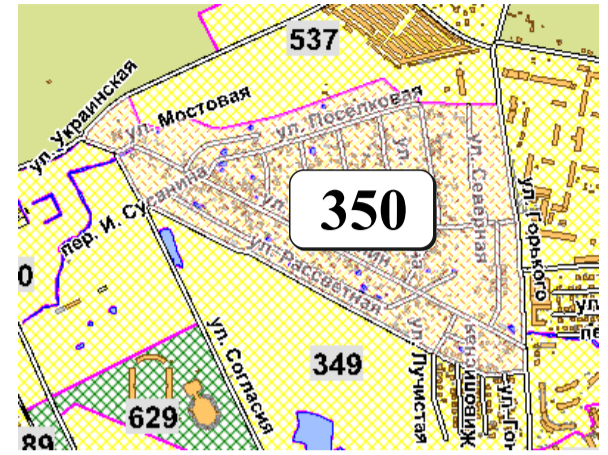

НАБОР ЦВЕТОВ ФАСАДА					Ц О К О Л Ь	КРОВЛЯ	
ДОМИНИРУЮЩИЙ	АКЦЕНТНЫЙ	наличник, карниз, колонна, эркер, молдинг, балюстрада, арка, узоры и др.				доминирующей	акцентный
Белый	S 1515-G	S 0502-Y	S 0505-Y20R	S 0510-Y20R	S 4010-G90Y	S 6020-Y10R	S 5010-Y10R
S 0505-G10Y	S 2010-G10Y	S 0510-Y40R	S 0510-Y50R	S 0520-Y30R	S 4010-G90Y	S 6020-Y10R	S 5010-Y10R
S 0510-G	S 2020-G	S 0520-Y50R	S 0520-Y70R	S 0530-Y50R	S 2020-Y50R	S 6030-R10B	S 4050-R10B
S 0510-G10Y	S 3010-G10Y	S 0530-Y70R	S 1010-Y20R	S 1010-Y30R	S 2020-Y50R	S 6030-R10B	S 4050-R10B
S 1005-G30Y	S 2010-G30Y	S 1010-Y50R	S 1015-Y20R	S 1020-Y30R	S 4040-R10B	S 5040-R20B	S 5030-Y90R
S 2005-G30Y	S 3010-G30Y	S 1030-Y30R	S 1030-Y50R	S 1505-Y30R	S 4040-R10B	S 5040-R20B	S 5030-Y90R
S 0510-Y20R	S 1515-Y20R	S 1515-R10B	S 2010-Y50R	S 2020-Y30R	S 3030-Y90R	S 5040-R10B	S 4040-Y90R
S 1005-Y20R	S 1020-Y20R	S 2020-Y60R	S 2030-Y20R	S 2030-Y30R	S 3030-Y90R	S 5040-R10B	S 4040-Y90R
S 1010-Y20R	S 1020-Y20R	S 2040-Y50R	S 3030-Y30R	S 3030-Y90R	S 3060-Y90R	S 6030-R	S 6030-Y90R
S 0520-Y30R	S 1030-Y30R	S 5020-Y50R	S 5010-Y70R	S 6020-Y90R	S 3060-Y90R	S 6030-R	S 6030-Y90R
S 1020-Y30R	S 2030-Y20R	S 0510-R80B	S 0515-R60B	S 0515-R90B	S 4030-Y70R	S 7020-R10B	S 4050-Y70R
S 2010-Y20R	S 2030-Y30R	S 1010-B	S 1015-R80B	S 1010-R90B	S 4030-Y70R	S 7020-R10B	S 4050-Y70R
S 2010-Y50R	S 2040-Y50R	S 1015-R60B	S 1510-B	S 1510-R90B	S 3040-Y70R	S 6030-Y70R	S 5030-Y70R
S 2020-Y30R	S 3030-Y30R	S 1515-R60B	S 1515-R80B	S 2002-R	S 3040-Y70R	S 6030-Y70R	S 5030-Y70R
S 0505-R90B	S 1010-R90B	S 2010-R	S 2010-R 20B	S 2010-R 30B	S 3030-Y	S 6020-R10B	S 5020-R10B
S 0510-R80B	S 1515-R80B	S 2020-R80B	S 3010-Y80R	S 3010-R10B	S 3030-Y	S 6020-R10B	S 5020-R10B
S 0510-B	S 1510-B	S 3010-R70B	S 3010-R90B	S 4005-Y80R	S 4050-R10B	S 4050-Y90R	S 3040-R10B
S 0515-R60B	S 1515-R60B	S 3040-R10B	S 4030-R20B	S 5010-R10B	S 4050-R10B	S 4050-Y90R	S 3040-R10B
S 0515-R90B	S 1510-R90B	S 5020-R10B	S 6030-Y90R	S 6010-R30B	S 5030-R10B	S 3060-R20B	S 5010-R10B
S 1015-R80B	S 2020-R80B	Белый	S 300N	S 500-N	S 5030-R10B	S 3060-R20B	S 5010-R10B
S 0510-R	S 1010-R	S 0507-Y20R	S 0502-B	S 0502-R	S 3560-Y90R	S 4030-Y90R	S 4050-R20B
S 0500-N	S 0515-R10B	S 0505-R60B	S 0505-R90B	S 0505-G	S 3560-Y90R	S 4030-Y90R	S 4050-R20B
S 1000N	S 1020-R10B	S 0505-G10Y	S 0510-Y50R	S 0510-R80B	S 7020-Y10R	S 6010-Y10R	S 6010-Y50R
S 2000N	S 2020-R10B	S 1005-G30Y	S 1005-Y 20R	S 1010-Y50R	S 7020-Y10R	S 6010-Y10R	S 6010-Y50R
S 1010-R10B	S 1515-R10B	S 1000N	S 2002-G	S 2005-G20Y	S 4020-Y50R	S 5030-R20B	S 4030-R20B
S 0505-R20B	S 1010-R 20B	S 2010-G90Y	S 1010-G90Y	S 2010-G90Y	S 4020-Y50R	S 5030-R20B	S 4030-R20B
S 1005-R20B	S 1515-R 20B	S 3005-G80Y	S 3010-G10Y	S 3020-G80Y	S 5010-Y70R	S 6030-Y50R	S 5020-Y50R
S 1005-R10B	S 1010-R80B	S 3030-G40Y	S 3030-G60Y	S 3030-G70Y	S 5010-Y70R	S 6030-Y50R	S 5020-Y50R
S 2005-R80B	S 500-N	S 4005-G50Y	S 4010-G10Y	S 4010-G30Y	S 6030-Y60R	S 6020-Y50R	S 4050-Y90R
S 1000-N	S 1515-R80B	S 4010-G70Y	S 4010-G90Y	S 5010-G30Y	S 6030-Y60R	S 6020-Y50R	S 4050-Y90R

НАБОР ЦВЕТОВ ДЛЯ РЕКЛАМЫ			
в т. ч. для киосков, павильонов, остановочных комплексов			
S 500-N	S 1000-N	S 0505-G10Y	S 0502-R
S 0505-R60B	S 0505-R90B	S 0510-R80B	S 0505-Y20R
S 0507-Y20R	S 1005-Y 20R	S 1010-R80B	S 1515-R80B
S 2005-R80B	S 2005-R90B	S 3005-R80B	S 3010-R70B

НАБОР ЦВЕТОВ ДЛЯ УЛИЧНОЙ МЕБЕЛИ			
в т. ч. для малых архитектурных форм (беседки и др.)			
S 500-N	S 1000-N	S 1500-N	S 2002-G
S 3010-G80Y	S 3020-G90Y	S 4010-G90Y	S 4010-B70G
S 0507-Y20R	S 0515-Y50R	S 1010-Y30R	S 1505-Y30R
S 1030-Y30R	S 2005-Y60R	S 2010-Y50R	S 2020-Y20R
S 2040-Y	S 2040-Y10R	S 2040-Y50R	S 2050-Y10R
S 2050-Y60R	S 3030-Y30R	S 4040-Y	S 5020-Y50R
S 0515-R10B	S 1010-R	S 1010-R 20B	S 1015-R80B
S 1515-R10B	S 2005-R10B	S 2010-R 20B	S 2010-R70B
S 3010-R	S 3010-R 20B	S 3010-R70B	S 3010-R60B
S 4030-R20B	S 4010-R70B	S 6010-R50B	S 6010-R90B

НАБОР ЦВЕТОВ ДЛЯ МОЩЕНИЯ			
S 2000-N	S 4000-N	S 5000-N	S 6000-N
S 7000-N	S 2010-R	S 3010-R	S 5020-R20B
S 4020-Y50R	S 5020-Y50R	S 5030-Y	S 6010-Y10R
S 6010-Y50R	S 6020-Y90R	S 7010-Y10R	S 7010-Y50R
S 7020-Y90R	S 8010-Y10R	S 8010-Y10R	S 8010-Y50R