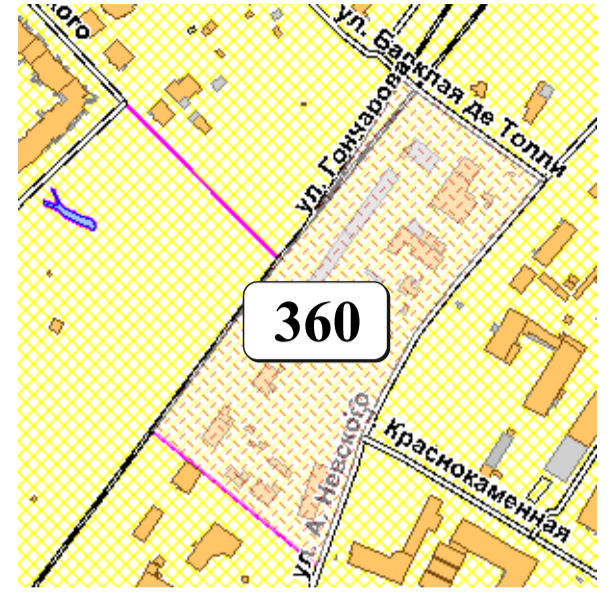

НАБОР ЦВЕТОВ ФАСАДА					ЦОКОЛЬ	КРОВЛЯ	
	ДОМИНИРУЮЩИЙ	АКЦЕНТНЫЙ	наличник, карниз, колонна, эркер, молдинг, балюстрада, арка, узоры и др.				доминирующий	акцентный
СЕКТОР ЦВЕТОВОГО КРУГА BG	S 500-N	S 2010-B90G	Белый	S 300N	S 500-N	S 3040-R10B	S 4050-R10B	S 4050-Y90R
	S 1000-N	S 3010-B90G	S 0507-Y20R	S 0502-B	S 0502-R	S 5010-R10B	S 5030-R10B	S 3060-R20B
	S 1500-N	S 4010-B90G	S 0505-R60B	S 0505-R90B	S 0505-G	S 4050-R20B	S 3560-Y90R	S 4030-Y90R
	S 2002-G	S 5010-B90G	S 0505-G10Y	S 0510-Y50R	S 0510-R80B	S 6010-Y50R	S 7020-Y10R	S 6010-Y10R
	S 3010-B90G	S 2000-N	S 1005-G30Y	S 1005-Y20R	S 1010-Y50R	S 4030-R20B	S 4020-Y50R	S 5030-R20B
СЕКТОР ЦВЕТОВОГО КРУГА GY	S 1005-G30Y	S 2010-G30Y	S 1000N	S 2002-G	S 2005-G20Y	S 6010-Y50R	S 7020-Y10R	S 6010-Y10R
	S 2005-G30Y	S 3010-G30Y	S 2010-G90Y	S 1010-G90Y	S 2010-G90Y	S 4030-R20B	S 4020-Y50R	S 5030-R20B
	S 1010-G30Y	S 3000-N	S 3005-G80Y	S 3010-G10Y	S 3020-G80Y	S 5020-Y50R	S 5010-Y70R	S 6030-Y50R
	S 4010-G30Y	S 4000-N	S 3030-G40Y	S 3030-G60Y	S 3030-G70Y	S 4050-Y90R	S 6030-Y60R	S 6020-Y50R
	S 2010-G30Y	S 4000-N	S 4005-G50Y	S 4010-G10Y	S 4010-G30Y	S 4010-G90Y	S 6020-Y10R	S 5010-Y10R
СЕКТОР ЦВЕТОВОГО КРУГА YR	S 3010-G30Y	S 500-N	S 4010-G70Y	S 4010-G90Y	S 5010-G30Y	S 4010-G90Y	S 6020-Y10R	S 5010-Y10R
	S 4010-G30Y	S 3000-N	S 0502-Y	S 0505-Y20R	S 0510-Y20R	S 4050-Y90R	S 6030-Y60R	S 6020-Y50R
	S 0505-Y20R	S 0515-Y20R	S 0510-Y40R	S 0510-Y50R	S 0520-Y30R	S 4010-G90Y	S 6020-Y10R	S 5010-Y10R
	S 1015-Y20R	S 1000-N	S 0520-Y50R	S 0520-Y70R	S 0530-Y50R	S 2020-Y50R	S 6030-R10B	S 4050-R10B
	S 0520-Y30R	S 1030-Y30R	S 0530-Y70R	S 1010-Y20R	S 1010-Y30R	S 4040-R10B	S 5040-R20B	S 5030-Y90R
СЕКТОР ЦВЕТОВОГО КРУГА RB	S 1015-Y50R	S 2030-Y30R	S 1030-Y30R	S 1030-Y50R	S 1505-Y30R	S 3030-Y90R	S 5040-R20B	S 4040-Y90R
	S 1010-Y50R	S 1030-Y50R	S 1515-R10B	S 2010-Y50R	S 2020-Y30R	S 3030-Y90R	S 5040-R20B	S 4040-Y90R
	S 0510-Y50R	S 0530-Y50R	S 2020-Y60R	S 2030-Y20R	S 2030-Y30R	S 3030-Y90R	S 5040-R20B	S 4040-Y90R
	S 0510-R	S 1010-R	S 2040-Y50R	S 3030-Y30R	S 3030-Y90R	S 3030-Y90R	S 5040-R20B	S 4040-Y90R
	S 1010-R	S 1515-R	S 5020-Y50R	S 5010-Y70R	S 6020-Y90R	S 3030-Y90R	S 5040-R20B	S 4040-Y90R
СЕКТОР ЦВЕТОВОГО КРУГА BB	S 2005-R	S 3010-R	S 0505-R60B	S 0505-R90B	S 0510-B	S 3030-Y90R	S 5040-R20B	S 4040-Y90R
	S 0500-N	S 0515-R10B	S 0510-R80B	S 0515-R60B	S 0515-R90B	S 3560-Y90R	S 6030-R	S 6030-Y90R
	S 1000N	S 1020-R10B	S 1010-B	S 1015-R80B	S 1010-R90B	S 4030-Y70R	S 7020-R10B	S 4050-Y70R
	S 2000N	S 2020-R10B	S 1015-R60B	S 1510-B	S 1510-R90B	S 4030-Y70R	S 7020-R10B	S 4050-Y70R
	S 1010-R10B	S 1515-R10B	S 1515-R60B	S 1515-R80B	S 2002-R	S 3030-Y	S 6020-R10B	S 5020-R10B
S 0505-R20B	S 1010-R 20B	S 2010-R	S 2010-R 20B	S 2010-R 30B	S 3030-Y	S 6020-R10B	S 5020-R10B	
S 1005-R20B	S 1515-R 20B	S 2020-R80B	S 3010-Y80R	S 3010-R10B	S 3030-Y	S 6020-R10B	S 5020-R10B	
S 1010-R80B	S 1515-R80B	S 3010-R70B	S 3010-R90B	S 3040-R10B	S 3030-Y	S 6020-R10B	S 5020-R10B	
S 2005-R80B	S 1515-R80B	S 4005-Y80R	S 4030-R20B	S 5010-R10B	S 3030-Y	S 6020-R10B	S 5020-R10B	
S 3005-R80B	S 500-N	S 5020-R10B	S 6030-Y90R	S 6010-R30B	S 3030-Y	S 6020-R10B	S 5020-R10B	

НАБОР ЦВЕТОВ ДЛЯ РЕКЛАМЫ			
в т. ч. для киосков, павильонов, остановочных комплексов			
S 500-N	S 1000-N	S 0502-Y	S 0505-G10Y
S 0505-Y20R	S 0507-Y20R	S 0510-Y40R	S 1005-Y 20R
S 0520-Y70R	S 0530-Y70R	S 1010-Y30R	S 2050-Y70R
S 0505-R60B	S 0505-R90B	S 0510-R80B	S 1010-R80B
S 2005-R80B	S 2005-R90B	S 3005-R80B	S 3010-R70B
S 4005-R20B	S 3502-B	S 0510-B70G	S 5502-G

НАБОР ЦВЕТОВ ДЛЯ УЛИЧНОЙ МЕБЕЛИ			
в т. ч. для малых архитектурных форм (беседки и др.)			
S 500-N	S 1000-N	S 1500-N	S 2002-G
S 3010-G80Y	S 3020-G90Y	S 3040-Y10R	S 2030-Y30R
S 0507-Y20R	S 0515-Y50R	S 2020-Y50R	S 4020-Y50R
S 6020-Y50R	S 2005-R10B	S 5010-R10B	S 0510-R20B
S 2010-R 20B	S 3030-R20B	S 4050-R20B	S 4010-R50B
S 6010-R50B	S 3010-R60B	S 5000-N	S 2010-R70B
S 4010-R70B	S 1015-R80B	S 4010-R90B	S 4010-B10G
S 2010-B10G	S 4040-B70G	S 4010-B70G	S 6010-B70G
S 2010-B90G	S 4010-B90G	S 4010-R90B	S 6010-R90B

НАБОР ЦВЕТОВ ДЛЯ МОЩЕНИЯ			
S 4000-N	S 5000-N	S 6000-N	S 7000-N
S 2000-N	S 2010-R	S 2010-Y80R	S 3030-Y
S 3030-Y	S 4030-Y	S 5030-Y	S 6010-Y10R
S 7010-Y10R	S 8010-Y10R	S 3030-Y	S 4030-Y
S 5030-Y	S 2010-G90Y	S 6010-Y50R	S 7010-Y50R
S 8010-Y50R	S 2010-Y90R	S 6020-Y90R	S 7020-Y90R