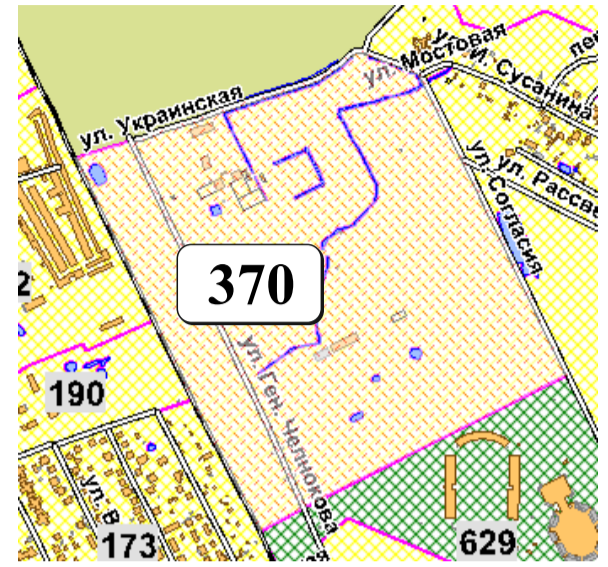

НАБОР ЦВЕТОВ ФАСАДА					Ц О К О Л Ь	КРОВЛЯ	
	ДОМИНИРУЮЩИЙ	АКЦЕНТНЫЙ	наличник, карниз, колонна, эркер, молдинг, балюстрада, арка, узоры и др.				доминирующий	акцентный
СЕКТОР ЦВЕТОВОГО КРУГА BG	S 500-N	S 2010-B90G	Белый	S 300N	S 500-N	S 3040-R10B	S 4050-R10B	S 4050-Y90R
	S 1000-N	S 3010-B90G	S 0507-Y20R	S 0502-B	S 0502-R	S 5010-R10B	S 5030-R10B	S 3060-R20B
	S 1500-N	S 4010-B90G	S 0505-R60B	S 0505-R90B	S 0505-G	S 4050-R20B	S 5030-Y90R	S 4030-Y90R
	S 2002-G	S 5010-B90G	S 0505-G10Y	S 0510-Y50R	S 0510-R80B	S 4050-R20B	S 5030-Y90R	S 4030-Y90R
	S 3010-B90G	S 2000-N	S 1005-G30Y	S 1005-Y20R	S 1010-Y50R	S 6010-Y50R	S 7020-Y10R	S 6010-Y10R
СЕКТОР ЦВЕТОВОГО КРУГА GY	S 1005-G30Y	S 2010-G30Y	S 1000N	S 2002-G	S 2005-G20Y	S 6010-Y50R	S 7020-Y10R	S 6010-Y10R
	S 2005-G30Y	S 3010-G30Y	S 2010-G90Y	S 1010-G90Y	S 2010-G90Y	S 4030-R20B	S 4020-Y50R	S 5030-R20B
	S 1010-G30Y	S 3000-N	S 3005-G80Y	S 3010-G10Y	S 3020-G80Y	S 5020-Y50R	S 5010-Y70R	S 6030-Y50R
	S 4010-G30Y	S 4000-N	S 3030-G40Y	S 3030-G60Y	S 3030-G70Y	S 4050-Y90R	S 6030-Y60R	S 6020-Y50R
	S 2010-G30Y	S 4000-N	S 4005-G50Y	S 4010-G10Y	S 4010-G30Y	S 4010-G90Y	S 6020-Y10R	S 5010-Y10R
СЕКТОР ЦВЕТОВОГО КРУГА YR	S 3010-G30Y	S 500-N	S 4010-G70Y	S 4010-G90Y	S 5010-G30Y	S 4050-Y90R	S 6030-Y60R	S 6020-Y50R
	S 4010-G30Y	S 3000-N	S 0502-Y	S 0505-Y20R	S 0510-Y20R	S 4010-G90Y	S 6020-Y10R	S 5010-Y10R
	S 0505-Y20R	S 0515-Y20R	S 0510-Y40R	S 0510-Y50R	S 0520-Y30R	S 4010-G90Y	S 6020-Y10R	S 5010-Y10R
	S 1015-Y20R	S 1000-N	S 0520-Y50R	S 0520-Y70R	S 0530-Y50R	S 2020-Y50R	S 6030-R10B	S 4050-R10B
	S 0520-Y30R	S 1030-Y30R	S 0530-Y70R	S 1010-Y20R	S 1010-Y30R	S 4040-R10B	S 5040-R20B	S 5030-Y90R
СЕКТОР ЦВЕТОВОГО КРУГА RB	S 1015-Y50R	S 2030-Y30R	S 1030-Y30R	S 1030-Y50R	S 1505-Y30R	S 3030-Y90R	S 5040-R20B	S 4040-Y90R
	S 1010-Y50R	S 1030-Y50R	S 1515-R10B	S 2010-Y50R	S 2020-Y30R	S 3030-Y90R	S 5040-R20B	S 4040-Y90R
	S 0510-Y50R	S 0530-Y50R	S 2020-Y60R	S 2030-Y20R	S 2030-Y30R	S 3030-Y90R	S 5040-R20B	S 4040-Y90R
	S 0510-R	S 1010-R	S 2040-Y50R	S 3030-Y30R	S 3030-Y90R	S 3030-Y90R	S 5040-R20B	S 4040-Y90R
	S 1010-R	S 1515-R	S 5020-Y50R	S 5010-Y70R	S 6020-Y90R	S 3030-Y90R	S 5040-R20B	S 4040-Y90R
СЕКТОР ЦВЕТОВОГО КРУГА BB	S 2005-R	S 3010-R	S 0505-R60B	S 0505-R90B	S 0510-B	S 3030-Y90R	S 5040-R20B	S 4040-Y90R
	S 0500-N	S 0515-R10B	S 0510-R80B	S 0515-R60B	S 0515-R90B	S 3030-Y90R	S 5040-R20B	S 4040-Y90R
	S 1000N	S 1020-R10B	S 1010-B	S 1015-R80B	S 1010-R90B	S 3560-Y90R	S 6030-R	S 6030-Y90R
	S 2000N	S 2020-R10B	S 1015-R60B	S 1510-B	S 1510-R90B	S 4030-Y70R	S 7020-R10B	S 4050-Y70R
	S 1010-R10B	S 1515-R10B	S 1515-R60B	S 1515-R80B	S 2002-R	S 4030-Y70R	S 7020-R10B	S 4050-Y70R
СЕКТОР ЦВЕТОВОГО КРУГА BB	S 0505-R20B	S 1010-R20B	S 2010-R	S 2010-R20B	S 2010-R30B	S 4030-Y70R	S 7020-R10B	S 4050-Y70R
	S 1005-R20B	S 1515-R20B	S 2020-R80B	S 3010-Y80R	S 3010-R10B	S 3040-Y70R	S 6030-Y70R	S 5030-Y70R
	S 1010-R80B	S 1515-R80B	S 3010-R70B	S 3010-R90B	S 3040-R10B	S 3030-Y	S 6020-R10B	S 5020-R10B
	S 2005-R80B	S 1515-R80B	S 4005-Y80R	S 4030-R20B	S 5010-R10B	S 3030-Y	S 6020-R10B	S 5020-R10B
	S 3005-R80B	S 500-N	S 5020-R10B	S 6030-Y90R	S 6010-R30B	S 3030-Y	S 6020-R10B	S 5020-R10B

НАБОР ЦВЕТОВ ДЛЯ РЕКЛАМЫ			
в т. ч. для киосков, павильонов, остановочных комплексов			
S 500-N	S 1000-N	S 0502-Y	S 0505-G10Y
S 0505-Y20R	S 0507-Y20R	S 0510-Y40R	S 1005-Y20R
S 0520-Y70R	S 0530-Y70R	S 1010-Y30R	S 2050-Y70R
S 0505-R60B	S 0505-R90B	S 0510-R80B	S 1010-R80B
S 2005-R80B	S 2005-R90B	S 3005-R80B	S 3010-R70B
S 4005-R20B	S 3502-B	S 0510-B70G	S 5502-G

НАБОР ЦВЕТОВ ДЛЯ УЛИЧНОЙ МЕБЕЛИ			
в т. ч. для малых архитектурных форм (беседки и др.)			
S 500-N	S 1000-N	S 1500-N	S 2002-G
S 3010-G80Y	S 3020-G90Y	S 3040-Y10R	S 2030-Y30R
S 0507-Y20R	S 0515-Y50R	S 2020-Y50R	S 4020-Y50R
S 6020-Y50R	S 2005-R10B	S 5010-R10B	S 0510-R20B
S 2010-R20B	S 3030-R20B	S 4050-R20B	S 4010-R50B
S 6010-R50B	S 3010-R60B	S 5000-N	S 2010-R70B
S 4010-R70B	S 1015-R80B	S 4010-R90B	S 4010-B10G
S 2010-B10G	S 4040-B70G	S 4010-B70G	S 6010-B70G
S 2010-B90G	S 4010-B90G	S 4010-R90B	S 6010-R90B

НАБОР ЦВЕТОВ ДЛЯ МОЩЕНИЯ			
S 4000-N	S 5000-N	S 6000-N	S 7000-N
S 2000-N	S 2010-R	S 2010-Y80R	S 3030-Y
S 3030-Y	S 4030-Y	S 5030-Y	S 6010-Y10R
S 7010-Y10R	S 8010-Y10R	S 3030-Y	S 4030-Y
S 5030-Y	S 2010-G90Y	S 6010-Y50R	S 7010-Y50R
S 8010-Y50R	S 2010-Y90R	S 6020-Y90R	S 7020-Y90R