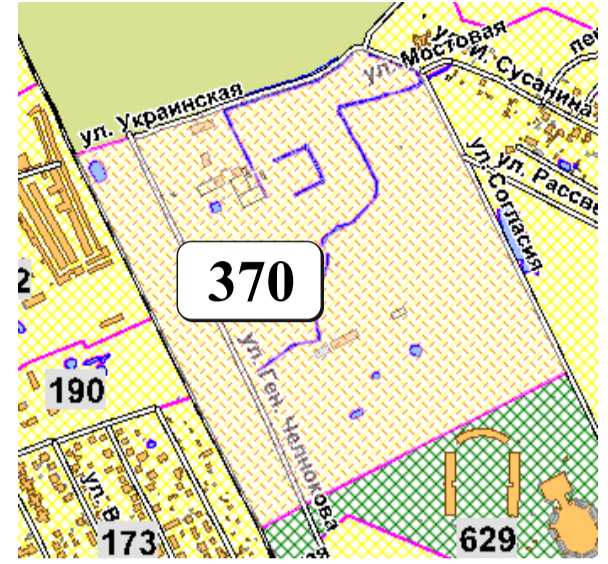

СЕКТОР ЦВЕТОВОГО КРУГА	НАБОР ЦВЕТОВ ФАСАДА					ЦО КО ЛЬ	КРОВЛЯ	
	ДОМИНИРУЮЩИЙ	АКЦЕНТНЫЙ	наличник, карниз, колонна, эркер, молдинг, балюстрада, арка, узоры и др.				доминирующей	акцентный
			1	2	3			
BG	S 2030-B70G	S 3040-B70G	Белый	S 300N	S 500-N	S 3040-R10B	S 4050-R10B	S 4050-Y90R
	S 3030-B70G	S 4040-B70G	S 0507-Y20R	S 0502-B	S 0502-R	S 5010-R10B	S 5030-R10B	S 3060-R20B
	S 4030-B70G	S 5040-B70G	S 0505-R60B	S 0505-R90B	S 0505-G	S 4050-R20B	S 3560-Y90R	S 4030-Y90R
	S 4010-B90G	S 4000-N	S 0505-G10Y	S 0510-Y50R	S 0510-R80B	S 6010-Y50R	S 7020-Y10R	S 6010-Y10R
	S 5010-B70G	S 5000-N	S 1005-G30Y	S 1005-Y 20R	S 1010-Y50R	S 4030-R20B	S 4020-Y50R	S 5030-R20B
GY	S 5010-G30Y	S 5000-N	S 1000N	S 2002-G	S 2005-G20Y	S 6010-Y50R	S 7020-Y10R	S 6010-Y10R
	S 5030-G30Y	S 4000-N	S 2010-G90Y	S 1010-G90Y	S 2010-G90Y	S 4030-R20B	S 4020-Y50R	S 5030-R20B
	S 6010-G30Y	S 5000-N	S 3005-G80Y	S 3010-G10Y	S 3020-G80Y	S 5020-Y50R	S 5010-Y70R	S 6030-Y50R
	S 7010-G30Y	S 3000-N	S 3030-G40Y	S 3030-G60Y	S 3030-G70Y	S 4050-Y90R	S 6030-Y60R	S 6020-Y50R
	S 8010-G30Y	S 4000-N	S 4005-G50Y	S 4010-G10Y	S 4010-G30Y	S 4010-G90Y	S 6020-Y10R	S 5010-Y10R
YR	S 3040-Y10R	S 5030-Y10R	S 4010-G70Y	S 4010-G90Y	S 5010-G30Y	S 4010-G90Y	S 6020-Y10R	S 5010-Y10R
	S 4020-Y10R	S 6010-Y10R	S 0502-Y	S 0505-Y20R	S 0510-Y20R	S 4050-Y90R	S 6030-Y60R	S 6020-Y50R
	S 5020-Y 10R	S 7010-Y10R	S 0510-Y40R	S 0510-Y50R	S 0520-Y30R	S 4010-G90Y	S 6020-Y10R	S 5010-Y10R
	S 6020-Y10R	S 8010-Y10R	S 0520-Y50R	S 0520-Y70R	S 0530-Y50R	S 2020-Y50R	S 6030-R10B	S 4050-R10B
	S 4020-Y50R	S 6010 Y50R	S 0530-Y70R	S 1010-Y20R	S 1010-Y30R	S 4040-R10B	S 5040-R20B	S 5030-Y90R
	S 5020-Y50R	S 7010-Y50R	S 1030-Y30R	S 1030-Y50R	S 1505-Y30R	S 3030-R10B	S 5040-R20B	S 5030-Y90R
	S 6020-Y50R	S 4020-Y30R	S 1515-R10B	S 2010-Y50R	S 2020-Y30R	S 3030-R10B	S 5040-R20B	S 5030-Y90R
	S 3030-Y90R	S 2010-Y90R	S 2020-Y60R	S 2030-Y20R	S 2030-Y30R	S 3030-R10B	S 5040-R20B	S 5030-Y90R
	S 4030-Y90R	S 6020-Y90R	S 2040-Y50R	S 3030-Y30R	S 3030-Y90R	S 3030-R10B	S 5040-R20B	S 5030-Y90R
	S 4050-Y90R	S 7020-Y90R	S 5020-Y50R	S 5010-Y70R	S 6020-Y90R	S 3030-R10B	S 5040-R20B	S 5030-Y90R
RB	S 2005-R 20B	S 5030-R20B	S 0505-R60B	S 0505-R90B	S 0510-B	S 3030-Y90R	S 5040-R10B	S 4040-Y90R
	S 3030-R10B	S 3010-R 20B	S 0510-R80B	S 0515-R60B	S 0515-R90B	S 3560-Y90R	S 6030-R	S 6030-Y90R
	S 4030-R10B	S 4030-R20B	S 1010-B	S 1015-R80B	S 1010-R90B	S 4030-Y70R	S 7020-R10B	S 4050-Y70R
	S 3020-R20B	S 6030-R20B	S 1015-R60B	S 1510-B	S 1510-R90B	S 4030-Y70R	S 7020-R10B	S 4050-Y70R
	S 4020-R20B	S 5010-R50B	S 1515-R60B	S 1515-R80B	S 2002-R	S 3040-Y70R	S 6030-Y70R	S 5030-Y70R
	S 3060-R20B	S 6010-R50B	S 2010-R	S 2010-R 20B	S 2010-R 30B	S 3040-Y70R	S 6030-Y70R	S 5030-Y70R
	S 4005-R50B	S 7010-R50B	S 2020-R80B	S 3010-Y80R	S 3010-R10B	S 3030-Y	S 6020-R10B	S 5020-R10B
	S 5005-R50B	S 5000-N	S 3010-R70B	S 3010-R90B	S 3040-R10B	S 3030-Y	S 6020-R10B	S 5020-R10B
	S 6005-R50B	S 6000-N	S 4005-Y80R	S 4030-R20B	S 5010-R10B	S 3030-Y	S 6020-R10B	S 5020-R10B
	S 7005-R50B	S 7000-N	S 5020-R10B	S 6030-Y90R	S 6010-R30B	S 3030-Y	S 6020-R10B	S 5020-R10B

НАБОР ЦВЕТОВ ДЛЯ РЕКЛАМЫ			
в т. ч. для киосков, павильонов, остановочных комплексов			
S 500-N	S 1000-N	S 0502-Y	S 0505-G10Y
S 0505-Y20R	S 0507-Y20R	S 0510-Y40R	S 1005-Y 20R
S 0520-Y70R	S 0530-Y70R	S 1010-Y30R	S 2050-Y70R
S 0505-R60B	S 0505-R90B	S 0510-R80B	S 1010-R80B
S 2005-R80B	S 2005-R90B	S 3005-R80B	S 3010-R70B
S 4005-R20B	S 3502-B	S 0510-B70G	S 5502-G

НАБОР ЦВЕТОВ ДЛЯ УЛИЧНОЙ МЕБЕЛИ			
в т. ч. для малых архитектурных форм (беседки и др.)			
S 500-N	S 1000-N	S 1500-N	S 2002-G
S 3010-G80Y	S 3020-G90Y	S 3040-Y10R	S 2030-Y30R
S 0507-Y20R	S 0515-Y50R	S 2020-Y50R	S 4020-Y50R
S 6020-Y50R	S 2005-R10B	S 5010-R10B	S 0510-R20B
S 2010-R 20B	S 3030-R20B	S 4050-R20B	S 4010-R50B
S 6010-R50B	S 3010-R60B	S 5000-N	S 2010-R70B
S 4010-R70B	S 1015-R80B	S 4010-R90B	S 4010-B10G
S 2010-B10G	S 4040-B70G	S 4010-B70G	S 6010-B70G
S 2010-B90G	S 4010-B90G	S 4010-R90B	S 6010-R90B

НАБОР ЦВЕТОВ ДЛЯ МОЩЕНИЯ			
S 4000-N	S 5000-N	S 6000-N	S 7000-N
S 2000-N	S 2010-R	S 2010-Y80R	S 3030-Y
S 3030-Y	S 4030-Y	S 5030-Y	S 6010-Y10R
S 7010-Y10R	S 8010-Y10R	S 3030-Y	S 4030-Y
S 5030-Y	S 2010-G90Y	S 6010-Y50R	S 7010-Y50R
S 8010-Y50R	S 2010-Y90R	S 6020-Y90R	S 7020-Y90R