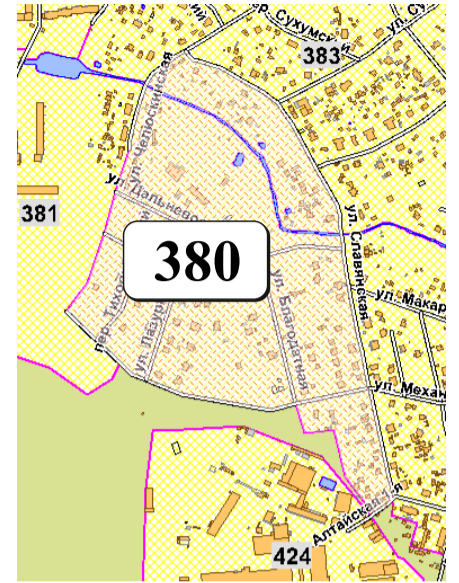

НАБОР ЦВЕТОВ ФАСАДА					Ц О К О Л Ь	КРОВЛЯ	
ДОМИНИРУЮЩИЙ	АКЦЕНТНЫЙ	наличник, карниз, колонна, эркер, молдинг, балюстрада, арка, узоры и др.				доминирующий	акцентный
S 1010-G30Y	S 0300-N	S 0502-Y	S 0505-Y20R	S 0510-Y20R	S 4010-G90Y	S 6020-Y10R	S 5010-Y10R
S 2010-G30Y	S 4000-N	S 0510-Y40R	S 0510-Y50R	S 0520-Y30R	S 2020-Y50R	S 6030-R10B	S 4050-R10B
S 3010-G30Y	S 500-N	S 0520-Y50R	S 0520-Y70R	S 0530-Y50R	S 4040-R10B	S 5040-R20B	S 5030-Y90R
S 4010-G30Y	S 6000-N	S 0530-Y70R	S 1010-Y20R	S 1010-Y30R	S 3030-Y90R	S 5040-R10B	S 4040-Y90R
S 5010-G30Y	S 2000-N	S 1010-Y50R	S 1015-Y20R	S 1020-Y30R	S 3060-Y90R	S 6030-R	S 6030-Y90R
S 5030-G30Y	S 4000-N	S 1030-Y30R	S 1030-Y50R	S 1505-Y30R	S 4030-Y70R	S 7020-R10B	S 4050-Y70R
S 6010-G30Y	S 5000-N	S 1515-R10B	S 2010-Y50R	S 2020-Y30R	S 3040-Y70R	S 6030-Y70R	S 5030-Y70R
S 7010-G30Y	S 3000-N	S 2020-Y60R	S 2030-Y20R	S 2030-Y30R	S 3030-Y	S 6020-R10B	S 5020-R10B
S 8010-G30Y	S 4000-N	S 2040-Y50R	S 3030-Y30R	S 3030-Y90R	S 4050-R10B	S 4050-Y90R	S 3040-R10B
S 2030-Y30R	S 4020-Y30R	S 5020-Y50R	S 5010-Y70R	S 6020-Y90R	S 5030-R10B	S 6020-R10B	S 5020-R10B
S 3040-Y10R	S 5030-Y10R	S 0510-R80B	S 0515-R60B	S 0515-R90B	S 5030-R10B	S 6020-R10B	S 5020-R10B
S 4020-Y10R	S 6010-Y10R	S 1010-B	S 1015-R80B	S 1010-R90B	S 5030-R10B	S 6020-R10B	S 5020-R10B
S 5020-Y10R	S 7010-Y10R	S 1015-R60B	S 1510-B	S 1510-R90B	S 5030-R10B	S 6020-R10B	S 5020-R10B
S 6020-Y10R	S 8010-Y10R	S 1515-R60B	S 1515-R80B	S 2002-R	S 5030-R10B	S 6020-R10B	S 5020-R10B
S 4020-Y50R	S 6010-Y50R	S 2010-R	S 2010-R 20B	S 2010-R 30B	S 5030-R10B	S 6020-R10B	S 5020-R10B
S 5020-Y50R	S 7010-Y50R	S 2020-R80B	S 3010-Y80R	S 3010-R10B	S 5030-R10B	S 6020-R10B	S 5020-R10B
S 6020-Y50R	S 4020-Y30R	S 3010-R70B	S 3010-R90B	S 4005-Y80R	S 5030-R10B	S 6020-R10B	S 5020-R10B
S 3030-Y90R	S 2010-Y90R	S 3040-R10B	S 4030-R20B	S 5010-R10B	S 5030-R10B	S 6020-R10B	S 5020-R10B
S 4030-Y90R	S 6020-Y90R	S 5020-R10B	S 6030-Y90R	S 6010-R30B	S 5030-R10B	S 6020-R10B	S 5020-R10B
S 4050-Y90R	S 7020-Y90R	Белый	S 300N	S 500-N	S 5030-R10B	S 6020-R10B	S 5020-R10B
S 2005-R 20B	S 5030-R20B	S 0507-Y20R	S 0502-B	S 0502-R	S 5030-R10B	S 6020-R10B	S 5020-R10B
S 3030-R10B	S 3010-R 20B	S 0505-R60B	S 0505-R90B	S 0505-G	S 5030-R10B	S 6020-R10B	S 5020-R10B
S 4030-R10B	S 4030-R20B	S 0505-G10Y	S 0510-Y50R	S 0510-R80B	S 5030-R10B	S 6020-R10B	S 5020-R10B
S 3020-R20B	S 6030-R20B	S 1005-G30Y	S 1005-Y 20R	S 1010-Y50R	S 5030-R10B	S 6020-R10B	S 5020-R10B
S 4020-R20B	S 5010-R50B	S 1000N	S 2002-G	S 2005-G20Y	S 5030-R10B	S 6020-R10B	S 5020-R10B
S 3060-R20B	S 6010-R50B	S 2010-G90Y	S 1010-G90Y	S 2010-G90Y	S 5030-R10B	S 6020-R10B	S 5020-R10B
S 4005-R50B	S 7010-R50B	S 3005-G80Y	S 3010-G10Y	S 3020-G80Y	S 5030-R10B	S 6020-R10B	S 5020-R10B
S 5005-R50B	S 5000-N	S 3030-G40Y	S 3030-G60Y	S 3030-G70Y	S 5030-R10B	S 6020-R10B	S 5020-R10B
S 6005-R50B	S 6000-N	S 4005-G50Y	S 4010-G10Y	S 4010-G30Y	S 5030-R10B	S 6020-R10B	S 5020-R10B
S 7005-R50B	S 7000-N	S 4010-G70Y	S 4010-G90Y	S 5010-G30Y	S 5030-R10B	S 6020-R10B	S 5020-R10B

НАБОР ЦВЕТОВ ДЛЯ РЕКЛАМЫ			
в т. ч. для киосков, павильонов, остановочных комплексов			
S 500-N	S 1000-N	S 0505-G10Y	S 0502-R
S 0505-R60B	S 0505-R90B	S 0510-R80B	S 0505-Y20R
S 0507-Y20R	S 1005-Y 20R	S 1010-R80B	S 1515-R80B
S 2005-R80B	S 2005-R90B	S 3005-R80B	S 3010-R70B

НАБОР ЦВЕТОВ ДЛЯ УЛИЧНОЙ МЕБЕЛИ			
в т. ч. для малых архитектурных форм (беседки и др.)			
S 500-N	S 1000-N	S 1500-N	S 2002-G
S 3010-G80Y	S 3020-G90Y	S 4010-G90Y	S 4010-B70G
S 0507-Y20R	S 0515-Y50R	S 1010-Y30R	S 1505-Y30R
S 1030-Y30R	S 2005-Y60R	S 2010-Y50R	S 2020-Y20R
S 2040-Y	S 2040-Y10R	S 2040-Y50R	S 2050-Y10R
S 2050-Y60R	S 3030-Y30R	S 4040-Y	S 5020-Y50R
S 0515-R10B	S 1010-R	S 1010-R 20B	S 1015-R80B
S 1515-R10B	S 2005-R10B	S 2010-R 20B	S 2010-R70B
S 3010-R	S 3010-R 20B	S 3010-R70B	S 3010-R60B
S 4030-R20B	S 4010-R70B	S 6010-R50B	S 6010-R90B

НАБОР ЦВЕТОВ ДЛЯ МОЩЕНИЯ			
S 2000-N	S 4000-N	S 5000-N	S 6000-N
S 7000-N	S 2010-R	S 3010-R	S 5020-R20B
S 4020-Y50R	S 5020-Y50R	S 5030-Y	S 6010-Y10R
S 6010-Y50R	S 6020-Y90R	S 7010-Y10R	S 7010-Y50R
S 7020-Y90R	S 8010-Y10R	S 8010-Y10R	S 8010-Y50R