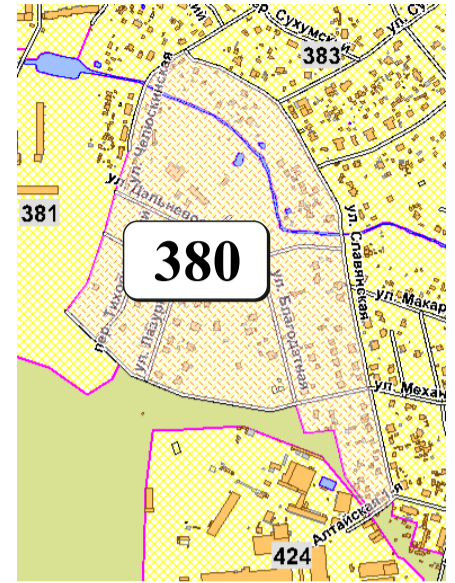

НАБОР ЦВЕТОВ ФАСАДА					Ц О К О Л Ь	КРОВЛЯ	
ДОМИНИРУЮЩИЙ	АКЦЕНТНЫЙ	наличник, карниз, колонна, эркер, молдинг, балюстрада, арка, узоры и др.				доминирующийся	акцентный
Белый	S 1515-G	S 0502-Y	S 0505-Y20R	S 0510-Y20R	S 4010-G90Y	S 6020-Y10R	S 5010-Y10R
S 0505-G10Y	S 2010-G10Y	S 0510-Y40R	S 0510-Y50R	S 0520-Y30R	S 2020-Y50R	S 6030-R10B	S 4050-R10B
S 0510-G	S 2020-G	S 0520-Y50R	S 0520-Y70R	S 0530-Y50R	S 4040-R10B	S 5040-R20B	S 5030-Y90R
S 0510-G10Y	S 3010-G10Y	S 0530-Y70R	S 1010-Y20R	S 1010-Y30R	S 3030-Y90R	S 5040-R10B	S 4040-Y90R
S 1005-G30Y	S 2010-G30Y	S 1010-Y50R	S 1015-Y20R	S 1020-Y30R	S 3060-Y90R	S 6030-R	S 6030-Y90R
S 2005-G30Y	S 3010-G30Y	S 1030-Y30R	S 1030-Y50R	S 1505-Y30R	S 4030-Y70R	S 7020-R10B	S 4050-Y70R
S 0510-Y20R	S 1515-Y20R	S 1515-R10B	S 2010-Y50R	S 2020-Y30R	S 3040-Y70R	S 6030-Y70R	S 5030-Y70R
S 1005-Y20R	S 1020-Y20R	S 2020-Y60R	S 2030-Y20R	S 2030-Y30R	S 3040-Y70R	S 6030-Y70R	S 5030-Y70R
S 1010-Y20R	S 1020-Y20R	S 2040-Y50R	S 3030-Y30R	S 3030-Y90R	S 3030-Y	S 6020-R10B	S 5020-R10B
S 0520-Y30R	S 1030-Y30R	S 5020-Y50R	S 5010-Y70R	S 6020-Y90R	S 4050-R10B	S 6020-R10B	S 5020-R10B
S 1020-Y30R	S 2030-Y20R	S 0510-R80B	S 0515-R60B	S 0515-R90B	S 5030-R10B	S 3060-R20B	S 5010-R10B
S 2010-Y20R	S 2030-Y30R	S 1010-B	S 1015-R80B	S 1010-R90B	S 5030-R10B	S 3060-R20B	S 5010-R10B
S 2010-Y50R	S 2040-Y50R	S 1015-R60B	S 1510-B	S 1510-R90B	S 3560-Y90R	S 4030-Y90R	S 4050-R20B
S 2020-Y30R	S 3030-Y30R	S 1515-R60B	S 1515-R80B	S 2002-R	S 7020-Y10R	S 6010-Y10R	S 6010-Y50R
S 0505-R90B	S 1010-R90B	S 2010-R	S 2010-R 20B	S 2010-R 30B	S 4020-Y50R	S 5030-R20B	S 4030-R20B
S 0510-R80B	S 1515-R80B	S 2020-R80B	S 3010-Y80R	S 3010-R10B	S 5010-Y70R	S 6030-Y50R	S 5020-Y50R
S 0510-B	S 1510-B	S 3010-R70B	S 3010-R90B	S 4005-Y80R	S 5030-R10B	S 3060-R20B	S 5010-R10B
S 0515-R60B	S 1515-R60B	S 3040-R10B	S 4030-R20B	S 5010-R10B	S 5030-R10B	S 3060-R20B	S 5010-R10B
S 0515-R90B	S 1510-R90B	S 5020-R10B	S 6030-Y90R	S 6010-R30B	S 5030-R10B	S 3060-R20B	S 5010-R10B
S 1015-R80B	S 2020-R80B	Белый	S 300N	S 500-N	S 3560-Y90R	S 4030-Y90R	S 4050-R20B
S 0510-R	S 1010-R	S 0507-Y20R	S 0502-B	S 0502-R	S 7020-Y10R	S 6010-Y10R	S 6010-Y50R
S 0500-N	S 0515-R10B	S 0505-R60B	S 0505-R90B	S 0505-G	S 4020-Y50R	S 5030-R20B	S 4030-R20B
S 1000N	S 1020-R10B	S 0505-G10Y	S 0510-Y50R	S 0510-R80B	S 4020-Y50R	S 5030-R20B	S 4030-R20B
S 2000N	S 2020-R10B	S 1005-G30Y	S 1005-Y 20R	S 1010-Y50R	S 5010-Y70R	S 6030-Y50R	S 5020-Y50R
S 1010-R10B	S 1515-R10B	S 1000N	S 2002-G	S 2005-G20Y	S 5010-Y70R	S 6030-Y50R	S 5020-Y50R
S 0505-R20B	S 1010-R 20B	S 2010-G90Y	S 1010-G90Y	S 2010-G90Y	S 5010-Y70R	S 6030-Y50R	S 5020-Y50R
S 1005-R20B	S 1515-R 20B	S 3005-G80Y	S 3010-G10Y	S 3020-G80Y	S 6030-Y60R	S 6020-Y50R	S 4050-Y90R
S 1005-R10B	S 1010-R80B	S 3030-G40Y	S 3030-G60Y	S 3030-G70Y	S 6030-Y60R	S 6020-Y50R	S 4050-Y90R
S 2005-R80B	S 500-N	S 4005-G50Y	S 4010-G10Y	S 4010-G30Y	S 6030-Y60R	S 6020-Y50R	S 4050-Y90R
S 1000-N	S 1515-R80B	S 4010-G70Y	S 4010-G90Y	S 5010-G30Y	S 6030-Y60R	S 6020-Y50R	S 4050-Y90R

НАБОР ЦВЕТОВ ДЛЯ РЕКЛАМЫ			
в т. ч. для киосков, павильонов, остановочных комплексов			
S 500-N	S 1000-N	S 0505-G10Y	S 0502-R
S 0505-R60B	S 0505-R90B	S 0510-R80B	S 0505-Y20R
S 0507-Y20R	S 1005-Y 20R	S 1010-R80B	S 1515-R80B
S 2005-R80B	S 2005-R90B	S 3005-R80B	S 3010-R70B

НАБОР ЦВЕТОВ ДЛЯ УЛИЧНОЙ МЕБЕЛИ			
в т. ч. для малых архитектурных форм (беседки и др.)			
S 500-N	S 1000-N	S 1500-N	S 2002-G
S 3010-G80Y	S 3020-G90Y	S 4010-G90Y	S 4010-B70G
S 0507-Y20R	S 0515-Y50R	S 1010-Y30R	S 1505-Y30R
S 1030-Y30R	S 2005-Y60R	S 2010-Y50R	S 2020-Y20R
S 2040-Y	S 2040-Y10R	S 2040-Y50R	S 2050-Y10R
S 2050-Y60R	S 3030-Y30R	S 4040-Y	S 5020-Y50R
S 0515-R10B	S 1010-R	S 1010-R 20B	S 1015-R80B
S 1515-R10B	S 2005-R10B	S 2010-R 20B	S 2010-R70B
S 3010-R	S 3010-R 20B	S 3010-R70B	S 3010-R60B
S 4030-R20B	S 4010-R70B	S 6010-R50B	S 6010-R90B

НАБОР ЦВЕТОВ ДЛЯ МОЩЕНИЯ			
S 2000-N	S 4000-N	S 5000-N	S 6000-N
S 7000-N	S 2010-R	S 3010-R	S 5020-R20B
S 4020-Y50R	S 5020-Y50R	S 5030-Y	S 6010-Y10R
S 6010-Y50R	S 6020-Y90R	S 7010-Y10R	S 7010-Y50R
S 7020-Y90R	S 8010-Y10R	S 8010-Y10R	S 8010-Y50R