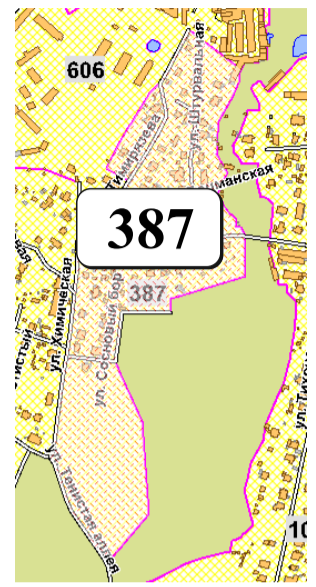

НАБОР ЦВЕТОВ ФАСАДА					Ц О К О Л Ь	КРОВЛЯ	
ДОМИНИРУЮЩИЙ	АКЦЕНТНЫЙ	наличник, карниз, колонна, эркер, молдинг, балюстрада, арка, узоры и др.				доминирующийся	акцентный
S 5010-G30Y	S 2000-N	Белый	S 300N	S 500-N	S 4050-R10B	S 4050-Y90R	S 3040-R10B
S 5030-G30Y	S 4000-N	S 0507-Y20R	S 0502-B	S 0502-R	S 5030-R10B	S 3060-R20B	S 5010-R10B
S 6010-G30Y	S 5000-N	S 0505-R60B	S 0505-R90B	S 0505-G	S 5030-R10B	S 3060-R20B	S 5010-R10B
S 7010-G30Y	S 500-N	S 0505-G10Y	S 0510-Y50R	S 0510-R80B	S 5030-R10B	S 3060-R20B	S 5010-R10B
S 8010-G30Y	S 0300-N	S 1005-G30Y	S 1005-Y 20R	S 1010-Y50R	S 3560-Y90R	S 4030-Y90R	S 4050-R20B
S 4010-G30Y	S 6000-N	S 1000N	S 2002-G	S 2005-G20Y	S 7020-Y10R	S 6010-Y10R	S 6010-Y50R
S 2010-G30Y	S 3500-N	S 2010-G80Y	S 1010-G90Y	S 2010-G90Y	S 7020-Y10R	S 6010-Y10R	S 6010-Y50R
S 3010-G30Y	S 3000-N	S 2020-G90Y	S 3005-G80Y	S 3020-G80Y	S 4020-Y50R	S 5030-R20B	S 4030-R20B
S 1010-G30Y	S 4000-N	S 3030-G40Y	S 3030-G60Y	S 3030-G70Y	S 4020-Y50R	S 5030-R20B	S 4030-R20B
S 2010-Y50R	S 2040-Y50R	S 4005-G50Y	S 4010-G10Y	S 4010-G30Y	S 5010-Y70R	S 6030-Y50R	S 5020-Y50R
S 2020-Y30R	S 3030-Y30R	S 4010-G70Y	S 4010-G90Y	S 5010-G30Y	S 5010-Y70R	S 6030-Y50R	S 5020-Y50R
S 2030-Y30R	S 4020-Y30R	S 0502-Y	S 0505-Y20R	S 0510-Y20R	S 6030-Y60R	S 6020-Y50R	S 4050-Y90R
S 3040-Y10R	S 5030-Y10R	S 0510-Y40R	S 0510-Y50R	S 0520-Y30R	S 6030-Y60R	S 6020-Y50R	S 4050-Y90R
S 4020-Y10R	S 6010-Y10R	S 0520-Y50R	S 0520-Y70R	S 0530-Y50R	S 6020-Y10R	S 5010-Y10R	S 4010-G90Y
S 4020-Y50R	S 6010 Y50R	S 0530-Y70R	S 1010-Y20R	S 1010-Y30R	S 6020-Y10R	S 5010-Y10R	S 4010-G90Y
S 5020-Y50R	S 7010-Y50R	S 1030-Y30R	S 1030-Y50R	S 1505-Y30R	S 6030-R10B	S 4050-R10B	S 2020-Y50R
S 6020-Y50R	S 4020-Y30R	S 1515-R10B	S 2010-Y50R	S 2020-Y30R	S 6030-R10B	S 4050-R10B	S 2020-Y50R
S 2010-Y90R	S 3030-Y90R	S 2020-Y60R	S 2030-Y20R	S 2030-Y30R	S 5040-R20B	S 5030-Y90R	S 4040-R10B
S 4030-Y90R	S 6020-Y90R	S 0505-Y20R	S 4010-Y70R	S 5010-Y70R	S 5040-R20B	S 5030-Y90R	S 4040-R10B
S 4050-Y90R	S 7020-Y90R	S 5020-Y50R	S 5010-Y70R	S 6030-Y90R	S 5040-R10B	S 4040-Y90R	S 3030-Y90R
S 2005-R 20B	S 5030-R20B	S 0505-R50B	S 0505-R90B	S 0510-B	S 5040-R10B	S 4040-Y90R	S 3030-Y90R
S 3010-R 20B	S 3030-R10B	S 0510-R80B	S 0515-R60B	S 0515-R90B	S 6030-R	S 6030-Y90R	S 3060-Y90R
S 2010-R 20B	S 4030-R10B	S 1010-B	S 1015-R80B	S 1010-R90B	S 6030-R	S 6030-Y90R	S 3060-Y90R
S 3020-R20B	S 6030-R20B	S 1015-R60B	S 1510-B	S 1510-R90B	S 7020-R10B	S 4050-Y70R	S 4030-Y70R
S 4020-R20B	S 5010-R50B	S 1515-R60B	S 1515-R80B	S 2002-R	S 7020-R10B	S 4050-Y70R	S 4030-Y70R
S 3060-R20B	S 6010-R50B	S 2010-R	S 2010-R 20B	S 2010-R 30B	S 6030-Y70R	S 5030-Y70R	S 3040-Y70R
S 7010-R50B	S 4005-R50B	S 2020-R80B	S 3010-Y80R	S 3010-R10B	S 6030-Y70R	S 5030-Y70R	S 3040-Y70R
S 5000-N	S 5005-R50B	S 3010-R70B	S 3010-R80B	S 3010-R90B	S 6020-R10B	S 5020-R10B	S 3030-Y
S 6000-N	S 6005-R50B	S 4005-Y80R	S 4030-R20B	S 5010-R10B	S 6020-R10B	S 5020-R10B	S 3030-Y
S 7000-N	S 7005-R50B	S 5020-R10B	S 5030-R20B	S 6010-R10B	S 6020-R10B	S 5020-R10B	S 3030-Y

НАБОР ЦВЕТОВ ДЛЯ РЕКЛАМЫ			
в т. ч. для киосков, павильонов, остановочных комплексов			
S 500-N	S 1000-N	S 0505-G10Y	S 0502-R
S 0505-R60B	S 0505-R90B	S 0510-R80B	S 0505-Y20R
S 0507-Y20R	S 1005-Y 20R	S 1010-R80B	S 1515-R80B
S 2005-R80B	S 2005-R90B	S 3005-R80B	S 3010-R70B
S 0520-Y70R	S 0530-Y70R	S 1010-Y30R	S 2050-Y70R

НАБОР ЦВЕТОВ ДЛЯ УЛИЧНОЙ МЕБЕЛИ			
в т. ч. для малых архитектурных форм (беседки и др.)			
S 500-N	S 1000-N	S 1500-N	S 2002-G
S 3010-G80Y	S 3020-G90Y	S 4010-G90Y	S 4010-B70G
S 0507-Y20R	S 0515-Y50R	S 1010-Y30R	S 1505-Y30R
S 1030-Y30R	S 2005-Y60R	S 2010-Y50R	S 2020-Y20R
S 2040-Y	S 2040-Y10R	S 2040-Y50R	S 2050-Y10R
S 2050-Y60R	S 3030-Y30R	S 4040-Y	S 5020-Y50R
S 0515-R10B	S 1010-R	S 1010-R 20B	S 1015-R80B
S 1515-R10B	S 2005-R10B	S 2010-R 20B	S 2010-R70B
S 3010-R	S 3010-R 20B	S 3010-R70B	S 3010-R60B
S 4030-R20B	S 4010-R70B	S 6010-R50B	S 6010-R90B

НАБОР ЦВЕТОВ ДЛЯ МОЩЕНИЯ			
S 2000-N	S 4000-N	S 5000-N	S 6000-N
S 7000-N	S 2010-G90Y	S 3030-Y	S 4030-Y
S 4020-Y50R	S 5020-Y50R	S 5030-Y	S 6010-Y10R
S 6010-Y50R	S 6020-Y90R	S 7010-Y10R	S 7010-Y50R
S 7020-Y90R	S 8010-Y10R	S 8010-Y10R	S 8010-Y50R