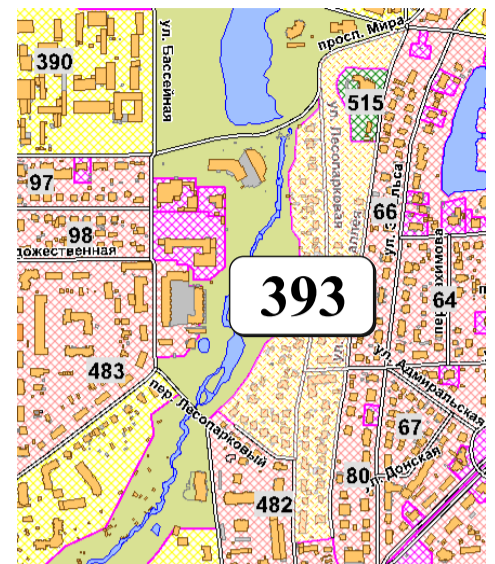

СЕКТОР ЦВЕТОВОГО КРУГА	НАБОР ЦВЕТОВ ФАСАДА					ЦОКОЛЬ	КРОВЛЯ		
	ДОМИНИРУЮЩИЙ	АКЦЕНТНЫЙ	наличник, карниз, колонна, эркер, молдинг, балюстрада, арка, узоры и др.				доминирующий	акцентный	
			1	2	3			1	2
BG	S 500-N	S 2010-B90G	Белый	S 300N	S 500-N	S 3040-R10B	S 4050-R10B	S 4050-Y90R	
	S 1000-N	S 3010-B90G	S 0507-Y20R	S 0502-B	S 0502-R	S 5010-R10B	S 5030-R10B	S 3060-R20B	
	S 1500-N	S 4010-B90G	S 0505-R60B	S 0505-R90B	S 0505-G	S 4050-R20B	S 3560-Y90R	S 4030-Y90R	
	S 2002-G	S 5010-B90G	S 0505-G10Y	S 0510-Y50R	S 0510-R80B	S 6010-Y50R	S 7020-Y10R	S 6010-Y10R	
	S 3010-B90G	S 2000-N	S 1005-G30Y	S 1005-Y20R	S 1010-Y50R	S 4030-R20B	S 4020-Y50R	S 5030-R20B	
GY	S 1005-G30Y	S 2010-G30Y	S 1000N	S 2002-G	S 2005-G20Y	S 5020-Y50R	S 5010-Y70R	S 6030-Y50R	
	S 2005-G30Y	S 3010-G30Y	S 2010-G90Y	S 1010-G90Y	S 2010-G90Y	S 4050-Y90R	S 6030-Y60R	S 6020-Y50R	
	S 1010-G30Y	S 3000-N	S 3005-G80Y	S 3010-G10Y	S 3020-G80Y	S 4010-G90Y	S 6020-Y10R	S 5010-Y10R	
	S 4010-G30Y	S 4000-N	S 3030-G40Y	S 3030-G60Y	S 3030-G70Y	S 2020-Y50R	S 6030-R10B	S 4050-R10B	
	S 2010-G30Y	S 4000-N	S 4005-G50Y	S 4010-G10Y	S 4010-G30Y	S 4040-R10B	S 5040-R20B	S 5030-Y90R	
YR	S 3010-G30Y	S 500-N	S 4010-G70Y	S 4010-G90Y	S 5010-G30Y	S 3030-Y	S 6020-R10B	S 5020-R10B	
	S 4010-G30Y	S 3000-N	S 0502-Y	S 0505-Y20R	S 0510-Y20R	S 4040-R10B	S 5040-R20B	S 5030-Y90R	
	S 0505-Y20R	S 0515-Y20R	S 0510-Y40R	S 0510-Y50R	S 0520-Y30R	S 3030-Y90R	S 6030-R	S 6030-Y90R	
	S 1015-Y20R	S 1000-N	S 0520-Y50R	S 0520-Y70R	S 0530-Y50R	S 3030-Y90R	S 6030-R	S 6030-Y90R	
	S 0520-Y30R	S 1030-Y30R	S 0530-Y70R	S 1010-Y20R	S 1010-Y30R	S 3030-Y90R	S 6030-R	S 6030-Y90R	
RB	S 1015-Y50R	S 2030-Y30R	S 1030-Y30R	S 1030-Y50R	S 1505-Y30R	S 3030-Y90R	S 6030-R	S 6030-Y90R	
	S 1010-Y50R	S 1030-Y50R	S 1515-R10B	S 2010-Y50R	S 2020-Y30R	S 3030-Y90R	S 6030-R	S 6030-Y90R	
	S 0510-Y50R	S 0530-Y50R	S 2020-Y60R	S 2030-Y20R	S 2030-Y30R	S 3030-Y90R	S 6030-R	S 6030-Y90R	
	S 0510-R	S 1010-R	S 2040-Y50R	S 3030-Y30R	S 3030-Y90R	S 3030-Y90R	S 6030-R	S 6030-Y90R	
	S 1010-R	S 1515-R	S 5020-Y50R	S 5010-Y70R	S 6020-Y90R	S 3030-Y90R	S 6030-R	S 6030-Y90R	
BB	S 2005-R	S 3010-R	S 0505-R60B	S 0505-R90B	S 0510-B	S 3030-Y90R	S 6030-R	S 6030-Y90R	
	S 0500-N	S 0515-R10B	S 0510-R80B	S 0515-R60B	S 0515-R90B	S 3030-Y90R	S 6030-R	S 6030-Y90R	
	S 1000N	S 1020-R10B	S 1010-B	S 1015-R80B	S 1010-R90B	S 3030-Y90R	S 6030-R	S 6030-Y90R	
	S 2000N	S 2020-R10B	S 1015-R60B	S 1510-B	S 1510-R90B	S 3030-Y90R	S 6030-R	S 6030-Y90R	
	S 1010-R10B	S 1515-R10B	S 1515-R60B	S 1515-R80B	S 2002-R	S 3030-Y90R	S 6030-R	S 6030-Y90R	
BB	S 0505-R20B	S 1010-R 20B	S 2010-R	S 2010-R 20B	S 2010-R 30B	S 3030-Y90R	S 6030-R	S 6030-Y90R	
	S 1005-R20B	S 1515-R 20B	S 2020-R80B	S 3010-Y80R	S 3010-R10B	S 3030-Y90R	S 6030-R	S 6030-Y90R	
	S 1010-R80B	S 1515-R80B	S 3010-R70B	S 3010-R90B	S 3040-R10B	S 3030-Y90R	S 6030-R	S 6030-Y90R	
	S 2005-R80B	S 1515-R80B	S 4005-Y80R	S 4030-R20B	S 5010-R10B	S 3030-Y90R	S 6030-R	S 6030-Y90R	
	S 3005-R80B	S 500-N	S 5020-R10B	S 6030-Y90R	S 6010-R30B	S 3030-Y90R	S 6030-R	S 6030-Y90R	

НАБОР ЦВЕТОВ ДЛЯ РЕКЛАМЫ

в т. ч. для киосков, павильонов, остановочных комплексов

S 500-N	S 1000-N	S 0502-Y	S 0505-G10Y
S 0505-Y20R	S 0507-Y20R	S 0510-Y40R	S 1005-Y 20R
S 0520-Y70R	S 0530-Y70R	S 1010-Y30R	S 2050-Y70R
S 0505-R60B	S 0505-R90B	S 0510-R80B	S 1010-R80B
S 2005-R80B	S 2005-R90B	S 3005-R80B	S 3010-R70B
S 4005-R20B	S 3502-B	S 0510-B70G	S 5502-G

НАБОР ЦВЕТОВ ДЛЯ УЛИЧНОЙ МЕБЕЛИ

в т. ч. для малых архитектурных форм (беседки и др.)

S 500-N	S 1000-N	S 1500-N	S 2002-G
S 3010-G80Y	S 3020-G90Y	S 3040-Y10R	S 2030-Y30R
S 0507-Y20R	S 0515-Y50R	S 2020-Y50R	S 4020-Y50R
S 6020-Y50R	S 2005-R10B	S 5010-R10B	S 0510-R20B
S 2010-R 20B	S 3030-R20B	S 4050-R20B	S 4010-R50B
S 6010-R50B	S 3010-R60B	S 5000-N	S 2010-R70B
S 4010-R70B	S 1015-R80B	S 4010-R90B	S 4010-B10G
S 2010-B10G	S 4040-B70G	S 4010-B70G	S 6010-B70G
S 2010-B90G	S 4010-B90G	S 4010-R90B	S 6010-R90B

НАБОР ЦВЕТОВ ДЛЯ МОЩЕНИЯ

S 4000-N	S 5000-N	S 6000-N	S 7000-N
S 2000-N	S 2010-R	S 2010-Y80R	S 3030-Y
S 3030-Y	S 4030-Y	S 5030-Y	S 6010-Y10R
S 7010-Y10R	S 8010-Y10R	S 3030-Y	S 4030-Y
S 5030-Y	S 2010-G90Y	S 6010-Y50R	S 7010-Y50R
S 8010-Y50R	S 2010-Y90R	S 6020-Y90R	S 7020-Y90R