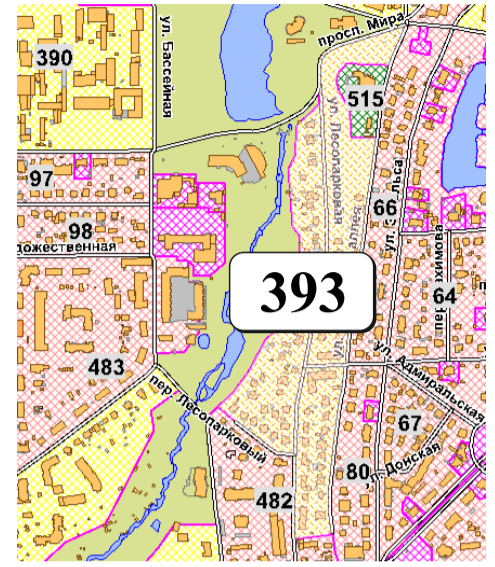

НАБОР ЦВЕТОВ ФАСАДА					Ц О К О Л Ь	КРОВЛЯ		
	ДОМИНИРУЮЩИЙ	АКЦЕНТНЫЙ	наличник, карниз, колонна, эркер, молдинг, балюстрада, арка, узоры и др.				доминирующийся	акцентный	
СЕКТОР ЦВЕТОВОГО КРУГА BG	S 2030-B70G	S 3040-B70G	Белый	S 300N	S 500-N	S 3040-R10B	S 4050-R10B	S 4050-Y90R	
	S 3030-B70G	S 4040-B70G	S 0507-Y20R	S 0502-B	S 0502-R	S 5010-R10B	S 5030-R10B	S 3060-R20B	
	S 4030-B70G	S 5040-B70G	S 0505-R60B	S 0505-R90B	S 0505-G	S 4050-R20B	S 3560-Y90R	S 4030-Y90R	
	S 4010-B90G	S 4000-N	S 0505-G10Y	S 0510-Y50R	S 0510-R80B	S 6010-Y50R	S 7020-Y10R	S 6010-Y10R	
	S 5010-B70G	S 5000-N	S 1005-G30Y	S 1005-Y20R	S 1010-Y50R	S 4030-R20B	S 4020-Y50R	S 5030-R20B	
СЕКТОР ЦВЕТОВОГО КРУГА GY	S 5010-G30Y	S 5000-N	S 1000N	S 2002-G	S 2005-G20Y	S 5020-Y50R	S 5010-Y70R	S 6020-Y50R	
	S 5030-G30Y	S 4000-N	S 2010-G90Y	S 1010-G90Y	S 2010-G90Y	S 4030-R20B	S 4020-Y50R	S 5030-R20B	
	S 6010-G30Y	S 5000-N	S 3005-G80Y	S 3010-G10Y	S 3020-G80Y	S 4050-Y90R	S 6030-Y60R	S 6020-Y50R	
	S 7010-G30Y	S 3000-N	S 3030-G40Y	S 3030-G60Y	S 3030-G70Y	S 4010-G90Y	S 6020-Y10R	S 5010-Y10R	
	S 8010-G30Y	S 4000-N	S 4005-G50Y	S 4010-G10Y	S 4010-G30Y	S 4010-G90Y	S 6020-Y10R	S 5010-Y10R	
СЕКТОР ЦВЕТОВОГО КРУГА YR	S 3040-Y10R	S 5030-Y10R	S 4010-G70Y	S 4010-G90Y	S 5010-G30Y	S 4010-G90Y	S 6020-Y10R	S 5010-Y10R	
	S 4020-Y10R	S 6010-Y10R	S 0502-Y	S 0505-Y20R	S 0510-Y20R	S 4050-Y90R	S 6030-Y60R	S 6020-Y50R	
	S 5020-Y10R	S 7010-Y10R	S 0510-Y40R	S 0510-Y50R	S 0520-Y30R	S 4010-G90Y	S 6020-Y10R	S 5010-Y10R	
	S 6020-Y10R	S 8010-Y10R	S 0520-Y50R	S 0520-Y70R	S 0530-Y50R	S 4010-G90Y	S 6020-Y10R	S 5010-Y10R	
	S 4020-Y50R	S 6010-Y50R	S 0530-Y70R	S 1010-Y20R	S 1010-Y30R	S 4010-G90Y	S 6020-Y10R	S 5010-Y10R	
СЕКТОР ЦВЕТОВОГО КРУГА RB	S 5020-Y50R	S 7010-Y50R	S 1030-Y30R	S 1030-Y50R	S 1505-Y30R	S 2020-Y50R	S 6030-R10B	S 4050-R10B	
	S 6020-Y50R	S 4020-Y30R	S 1515-R10B	S 2010-Y50R	S 2020-Y30R	S 4040-R10B	S 5040-R20B	S 5030-Y90R	
	S 3030-Y90R	S 2010-Y90R	S 2020-Y60R	S 2030-Y20R	S 2030-Y30R	S 4040-R10B	S 5040-R20B	S 5030-Y90R	
	S 4030-Y90R	S 6020-Y90R	S 2040-Y50R	S 3030-Y30R	S 3030-Y90R	S 4040-R10B	S 5040-R20B	S 5030-Y90R	
	S 4050-Y90R	S 7020-Y90R	S 5020-Y50R	S 5010-Y70R	S 6020-Y90R	S 3030-Y90R	S 5040-R20B	S 5030-Y90R	
СЕКТОР ЦВЕТОВОГО КРУГА BB	S 2005-R20B	S 5030-R20B	S 0505-R60B	S 0505-R90B	S 0510-B	S 3030-Y90R	S 5040-R20B	S 4040-Y90R	
	S 3030-R10B	S 3010-R20B	S 0510-R80B	S 0515-R60B	S 0515-R90B	S 3030-Y90R	S 5040-R20B	S 4040-Y90R	
	S 4030-R10B	S 4030-R20B	S 1010-B	S 1015-R80B	S 1010-R90B	S 3560-Y90R	S 6030-R	S 6030-Y90R	
	S 3020-R20B	S 6030-R20B	S 1015-R60B	S 1510-B	S 1510-R90B	S 4030-Y70R	S 7020-R10B	S 4050-Y70R	
	S 4020-R20B	S 5010-R50B	S 1515-R60B	S 1515-R80B	S 2002-R	S 4030-Y70R	S 7020-R10B	S 4050-Y70R	
S 3060-R20B	S 6010-R50B	S 2010-R	S 2010-R20B	S 2010-R30B	S 3040-Y70R	S 6030-Y70R	S 5030-Y70R		
S 4005-R50B	S 7010-R50B	S 2020-R80B	S 3010-Y80R	S 3010-R10B	S 3040-Y70R	S 6030-Y70R	S 5030-Y70R		
S 5005-R50B	S 5000-N	S 3010-R70B	S 3010-R90B	S 3040-R10B	S 3030-Y	S 6020-R10B	S 5020-R10B		
S 6005-R50B	S 6000-N	S 4005-Y80R	S 4030-R20B	S 5010-R10B	S 3030-Y	S 6020-R10B	S 5020-R10B		
S 7005-R50B	S 7000-N	S 5020-R10B	S 6030-Y90R	S 6010-R30B	S 3030-Y	S 6020-R10B	S 5020-R10B		

НАБОР ЦВЕТОВ ДЛЯ РЕКЛАМЫ			
в т. ч. для киосков, павильонов, остановочных комплексов			
S 500-N	S 1000-N	S 0502-Y	S 0505-G10Y
S 0505-Y20R	S 0507-Y20R	S 0510-Y40R	S 1005-Y20R
S 0520-Y70R	S 0530-Y70R	S 1010-Y30R	S 2050-Y70R
S 0505-R60B	S 0505-R90B	S 0510-R80B	S 1010-R80B
S 2005-R80B	S 2005-R90B	S 3005-R80B	S 3010-R70B
S 4005-R20B	S 3502-B	S 0510-B70G	S 5502-G

НАБОР ЦВЕТОВ ДЛЯ УЛИЧНОЙ МЕБЕЛИ			
в т. ч. для малых архитектурных форм (беседки и др.)			
S 500-N	S 1000-N	S 1500-N	S 2002-G
S 3010-G80Y	S 3020-G90Y	S 3040-Y10R	S 2030-Y30R
S 0507-Y20R	S 0515-Y50R	S 2020-Y50R	S 4020-Y50R
S 6020-Y50R	S 2005-R10B	S 5010-R10B	S 0510-R20B
S 2010-R20B	S 3030-R20B	S 4050-R20B	S 4010-R50B
S 6010-R50B	S 3010-R60B	S 5000-N	S 2010-R70B
S 4010-R70B	S 1015-R80B	S 4010-R90B	S 4010-B10G
S 2010-B10G	S 4040-B70G	S 4010-B70G	S 6010-B70G
S 2010-B90G	S 4010-B90G	S 4010-R90B	S 6010-R90B

НАБОР ЦВЕТОВ ДЛЯ МОЩЕНИЯ			
S 4000-N	S 5000-N	S 6000-N	S 7000-N
S 2000-N	S 2010-R	S 2010-Y80R	S 3030-Y
S 3030-Y	S 4030-Y	S 5030-Y	S 6010-Y10R
S 7010-Y10R	S 8010-Y10R	S 3030-Y	S 4030-Y
S 5030-Y	S 2010-G90Y	S 6010-Y50R	S 7010-Y50R
S 8010-Y50R	S 2010-Y90R	S 6020-Y90R	S 7020-Y90R