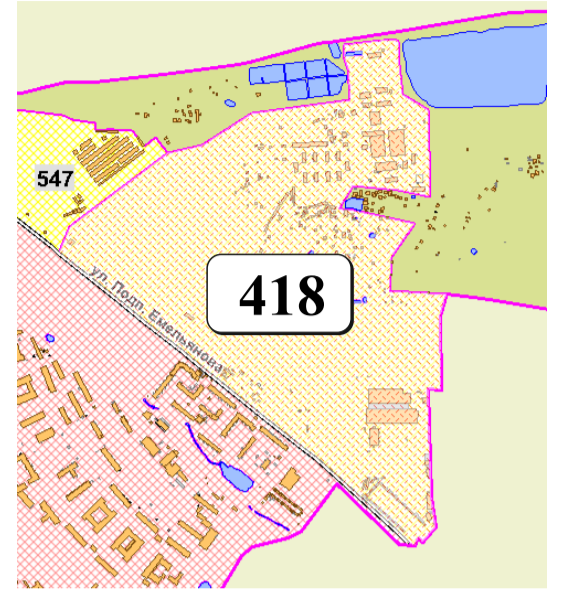

НАБОР ЦВЕТОВ ФАСАДА					Ц О К О Л Ь	КРОВЛЯ	
ДОМИНИРУЮЩИЙ	АКЦЕНТНЫЙ	наличник, карниз, колонна, эркер, молдинг, балюстрада, арка, узоры и др.				доминирующий	акцентный
S 0505-Y20R	S 0515-Y20R	S 5020-Y50R	S 5010-Y70R	S 6020-Y90R	S 4020-Y50R	S 5030-R20B	S 4030-R20B
S 1015-Y20R	S 1000-N	S 2040-Y50R	S 3030-Y30R	S 3030-Y90R	S 5010-Y70R	S 6030-Y50R	S 5020-Y50R
S 0520-Y30R	S 1030-Y30R	S 1515-R10B	S 2010-Y50R	S 2020-Y30R	S 5010-Y70R	S 6030-Y50R	S 5020-Y50R
S 1020-Y30R	S 2030-Y30R	S 2020-Y60R	S 2030-Y20R	S 2030-Y30R	S 6030-Y60R	S 6020-Y50R	S 4050-Y90R
S 1010-Y50R	S 1030-Y50R	S 0502-Y	S 0505-Y20R	S 0510-Y20R	S 6030-Y60R	S 6020-Y50R	S 4050-Y90R
S 0510-Y50R	S 0530-Y50R	S 0510-Y40R	S 0510-Y50R	S 0520-Y30R	S 6020-Y10R	S 5010-Y10R	S 4010-G90Y
S 1005-G30Y	S 2010-G30Y	S 0520-Y50R	S 0520-Y70R	S 0530-Y50R	S 6020-Y10R	S 5010-Y10R	S 4010-G90Y
S 2005-G30Y	S 3010-G30Y	S 0530-Y70R	S 1010-Y20R	S 1010-Y30R	S 2020-Y50R	S 6030-R10B	S 4050-R10B
S 1010-G30Y	S 3000-N	S 1010-Y50R	S 1015-Y20R	S 1020-Y30R	S 2020-Y50R	S 6030-R10B	S 4050-R10B
S 4010-G30Y	S 4000-N	S 1030-Y30R	S 1030-Y50R	S 1505-Y30R	S 4040-R10B	S 5040-R20B	S 5030-Y90R
S 2010-G30Y	S 4000-N	S 0505-G10Y	S 2002-G	S 2005-G20Y	S 4040-R10B	S 5040-R20B	S 5030-Y90R
S 3010-G30Y	Белый	S 2010-G90Y	S 1010-G90Y	S 2010-G90Y	S 3030-Y90R	S 5040-R10B	S 4040-Y90R
S 1010-G80Y	S 1030 G80Y	S 3005-G80Y	S 3010-G10Y	S 3020-G80Y	S 3030-Y90R	S 5040-R10B	S 4040-Y90R
S 1010 G90Y	S 1515 G90Y	S 3030-G40Y	S 3030-G60Y	S 3030-G70Y	S 4050-R10B	S 4050-Y90R	S 3040-R10B
S 1015-G80Y	S 1040-G80Y	S 4005-G50Y	S 4010-G10Y	S 4010-G30Y	S 4050-R10B	S 4050-Y90R	S 3040-R10B
S 1015-G90Y	S 2010-G90Y	S 4010-G70Y	S 4010-G90Y	S 5010-G30Y	S 5030-R10B	S 3060-R20B	S 5010-R10B
S 2005-G80Y	S 2030-G80Y	S 5030-G30Y	S 6010-G30Y	S 7010-G30Y	S 5030-R10B	S 3060-R20B	S 5010-R10B
S 2010-G80Y	S 2040-G80Y	Белый	S 300N	S 500-N	S 3560-Y90R	S 4030-Y90R	S 4050-R20B
S 0510-R	S 1010-R	S 2000-N	S 3000-N	S 4000-N	S 3560-Y90R	S 4030-Y90R	S 4050-R20B
S 1010-R	S 1515-R	S 2030-B70G	S 2010-B90G	S 3040-B70G	S 7020-Y10R	S 6010-Y10R	S 6010-Y50R
S 2005-R	S 3010-R	S 4005-B20G	S 4005-B80G	S 4010-B10G	S 7020-Y10R	S 6010-Y10R	S 6010-Y50R
S 0500-N	S 0515-R10B	S 4010-B50G	S 4010-B70G	S 4010-B90G	S 3060-Y90R	S 6030-R	S 6030-Y90R
S 1000N	S 1020-R10B	S 4010-R90B	S 4030-B70G	S 4040-B70G	S 3060-Y90R	S 6030-R	S 6030-Y90R
S 2000N	S 2020-R10B	S 5040-B70G	S 4010-B90G	S 6010-B70G	S 4030-Y70R	S 7020-R10B	S 4050-Y70R
S 1010-R10B	S 1515-R10B	S 5020-R10B	S 6030-Y90R	S 6010-R30B	S 4030-Y70R	S 7020-R10B	S 4050-Y70R
S 0505-R20B	S 1010-R 20B	S 4005-Y80R	S 4030-R20B	S 5010-R10B	S 3040-Y70R	S 6030-Y70R	S 5030-Y70R
S 1005-R20B	S 1515-R 20B	S 3010-R70B	S 3010-R90B	S 3040-R10B	S 3040-Y70R	S 6030-Y70R	S 5030-Y70R
S 1010-R80B	S 1515-R80B	S 2010-R 30B	S 3010-Y80R	S 3010-R10B	S 3030-Y	S 6020-R10B	S 5020-R10B
S 2005-R80B	S 1515-R80B	S 1515-R80B	S 2010-R	S 2010-R 20B	S 3030-Y	S 6020-R10B	S 5020-R10B
S 3005-R80B	S 500-N	S 0505-R60B	S 0505-R90B	S 0510-R80B	S 3030-Y	S 6020-R10B	S 5020-R10B

НАБОР ЦВЕТОВ ДЛЯ РЕКЛАМЫ			
в т. ч. для киосков, павильонов, остановочных комплексов			
S 500-N	S 1000-N	S 0505-G10Y	S 0502-R
S 0505-R60B	S 0505-R90B	S 0510-R80B	S 0505-Y20R
S 0507-Y20R	S 1005-Y 20R	S 1010-R80B	S 1515-R80B
S 2005-R80B	S 2005-R90B	S 3005-R80B	S 3010-R70B
S 5020-R20B	S 2010-R	S 4000-N	S 3010-R

НАБОР ЦВЕТОВ ДЛЯ УЛИЧНОЙ МЕБЕЛИ			
в т. ч. для малых архитектурных форм (беседки и др.)			
S 500-N	S 1000-N	S 1500-N	S 2002-G
S 3010-G80Y	S 3020-G90Y	S 4010-G90Y	S 4010-B70G
S 0507-Y20R	S 0515-Y50R	S 1010-Y30R	S 1505-Y30R
S 1030-Y30R	S 2005-Y60R	S 2010-Y50R	S 2020-Y20R
S 2040-Y	S 2040-Y10R	S 2040-Y50R	S 2050-Y10R
S 2050-Y60R	S 3030-Y30R	S 4040-Y	S 5020-Y50R
S 0515-R10B	S 1010-R	S 1010-R 20B	S 1015-R80B
S 1515-R10B	S 2005-R10B	S 2010-R 20B	S 2010-R70B
S 3010-R	S 3010-R 20B	S 3010-R70B	S 3010-R60B
S 4030-R20B	S 4010-R70B	S 6010-R50B	S 6010-R90B

НАБОР ЦВЕТОВ ДЛЯ МОЩЕНИЯ			
S 2000-N	S 4000-N	S 5000-N	S 6000-N
S 7000-N	S 2010-R	S 3010-R	S 5020-R20B
S 4020-Y50R	S 5020-Y50R	S 5030-Y	S 6010-Y10R
S 6010-Y50R	S 6020-Y90R	S 7010-Y10R	S 7010-Y50R
S 7020-Y90R	S 8010-Y10R	S 8010-Y10R	S 8010-Y50R