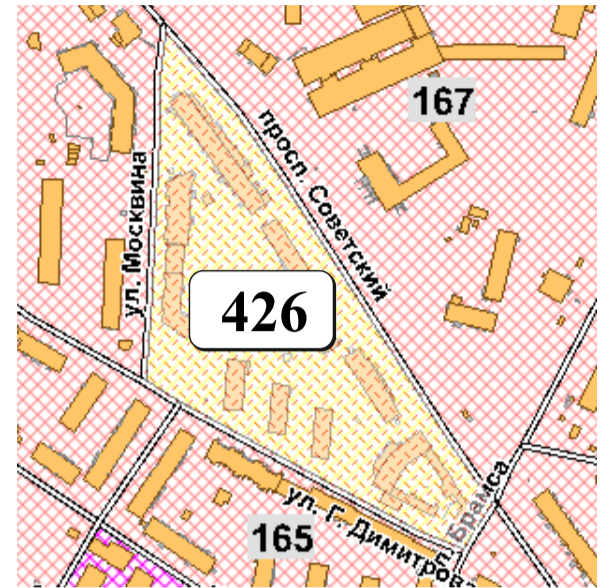

СЕКТОР ЦВЕТОВОГО КРУГА	НАБОР ЦВЕТОВ ФАСАДА					ЦОКОЛЬ	КРОВЛЯ		
	ДОМИНИРУЮЩИЙ	АКЦЕНТНЫЙ	наличник, карниз, колонна, эркер, молдинг, балюстрада, арка, узоры и др.				доминирующий	акцентный	
BG	S 2030-B70G	S 3040-B70G	Белый	S 300N	S 500-N	S 3040-R10B	S 4050-R10B	S 4050-Y90R	
	S 3030-B70G	S 4040-B70G	S 0507-Y20R	S 0502-B	S 0502-R	S 5010-R10B	S 5030-R10B	S 3060-R20B	
	S 4030-B70G	S 5040-B70G	S 0505-R60B	S 0505-R90B	S 0505-G	S 4050-R20B	S 3560-Y90R	S 4030-Y90R	
	S 4010-B90G	S 4000-N	S 0505-G10Y	S 0510-Y50R	S 0510-R80B	S 6010-Y50R	S 7020-Y10R	S 6010-Y10R	
	S 5010-B70G	S 5000-N	S 1005-G30Y	S 1005-Y20R	S 1010-Y50R	S 4030-R20B	S 4020-Y50R	S 5030-R20B	
GY	S 5010-G30Y	S 5000-N	S 1000N	S 2002-G	S 2005-G20Y	S 6010-Y50R	S 7020-Y10R	S 6010-Y10R	
	S 5030-G30Y	S 4000-N	S 2010-G90Y	S 1010-G90Y	S 2010-G90Y	S 4030-R20B	S 4020-Y50R	S 5030-R20B	
	S 6010-G30Y	S 5000-N	S 3005-G80Y	S 3010-G10Y	S 3020-G80Y	S 5020-Y50R	S 5010-Y70R	S 6030-Y50R	
	S 7010-G30Y	S 3000-N	S 3030-G40Y	S 3030-G60Y	S 3030-G70Y	S 4050-Y90R	S 6030-Y60R	S 6020-Y50R	
	S 8010-G30Y	S 4000-N	S 4005-G50Y	S 4010-G10Y	S 4010-G30Y	S 4010-G90Y	S 6020-Y10R	S 5010-Y10R	
YR	S 3040-Y10R	S 5030-Y10R	S 4010-G70Y	S 4010-G90Y	S 5010-G30Y	S 4010-G90Y	S 6020-Y10R	S 5010-Y10R	
	S 4020-Y10R	S 6010-Y10R	S 0502-Y	S 0505-Y20R	S 0510-Y20R	S 4050-Y90R	S 6030-Y60R	S 6020-Y50R	
	S 5020-Y10R	S 7010-Y10R	S 0510-Y40R	S 0510-Y50R	S 0520-Y30R	S 2020-Y50R	S 6030-R10B	S 4050-R10B	
	S 6020-Y10R	S 8010-Y10R	S 0520-Y50R	S 0520-Y70R	S 0530-Y50R	S 4040-R10B	S 5040-R20B	S 5030-Y90R	
	S 4020-Y50R	S 6010-Y50R	S 0530-Y70R	S 1010-Y20R	S 1010-Y30R	S 3030-Y90R	S 5040-R20B	S 5030-Y90R	
	S 5020-Y50R	S 7010-Y50R	S 1030-Y30R	S 1030-Y50R	S 1505-Y30R	S 4040-R10B	S 5040-R20B	S 5030-Y90R	
	S 6020-Y50R	S 4020-Y30R	S 1515-R10B	S 2010-Y50R	S 2020-Y30R	S 3030-Y90R	S 5040-R20B	S 5030-Y90R	
	S 3030-Y90R	S 2010-Y90R	S 2020-Y60R	S 2030-Y20R	S 2030-Y30R	S 4040-R10B	S 5040-R20B	S 5030-Y90R	
	S 4030-Y90R	S 6020-Y90R	S 2040-Y50R	S 3030-Y30R	S 3030-Y90R	S 3030-Y90R	S 5040-R20B	S 5030-Y90R	
	S 4050-Y90R	S 7020-Y90R	S 5020-Y50R	S 5010-Y70R	S 6020-Y90R	S 3030-Y90R	S 5040-R20B	S 5030-Y90R	
RB	S 2005-R20B	S 5030-R20B	S 0505-R60B	S 0505-R90B	S 0510-B	S 3030-Y90R	S 5040-R10B	S 4040-Y90R	
	S 3030-R10B	S 3010-R20B	S 0510-R80B	S 0515-R60B	S 0515-R90B	S 3560-Y90R	S 6030-R	S 6030-Y90R	
	S 4030-R10B	S 4030-R20B	S 1010-B	S 1015-R80B	S 1010-R90B	S 4030-Y90R	S 7020-R10B	S 4050-Y70R	
	S 3020-R20B	S 6030-R20B	S 1015-R60B	S 1510-B	S 1510-R90B	S 4030-Y70R	S 7020-R10B	S 4050-Y70R	
	S 4020-R20B	S 5010-R50B	S 1515-R60B	S 1515-R80B	S 2002-R	S 3040-Y70R	S 6030-Y70R	S 5030-Y70R	
	S 3060-R20B	S 6010-R50B	S 2010-R	S 2010-R20B	S 2010-R30B	S 3040-Y70R	S 6030-Y70R	S 5030-Y70R	
	S 4005-R50B	S 7010-R50B	S 2020-R80B	S 3010-Y80R	S 3010-R10B	S 3030-Y	S 6020-R10B	S 5020-R10B	
	S 5005-R50B	S 5000-N	S 3010-R70B	S 3010-R90B	S 3040-R10B	S 3030-Y	S 6020-R10B	S 5020-R10B	
	S 6005-R50B	S 6000-N	S 4005-Y80R	S 4030-R20B	S 5010-R10B	S 3030-Y	S 6020-R10B	S 5020-R10B	
	S 7005-R50B	S 7000-N	S 5020-R10B	S 6030-Y90R	S 6010-R30B	S 3030-Y	S 6020-R10B	S 5020-R10B	

НАБОР ЦВЕТОВ ДЛЯ РЕКЛАМЫ			
в т. ч. для киосков, павильонов, остановочных комплексов			
S 500-N	S 1000-N	S 0502-Y	S 0505-G10Y
S 0505-Y20R	S 0507-Y20R	S 0510-Y40R	S 1005-Y20R
S 0520-Y70R	S 0530-Y70R	S 1010-Y30R	S 2050-Y70R
S 0505-R60B	S 0505-R90B	S 0510-R80B	S 1010-R80B
S 2005-R80B	S 2005-R90B	S 3005-R80B	S 3010-R70B
S 4005-R20B	S 3502-B	S 0510-B70G	S 5502-G

НАБОР ЦВЕТОВ ДЛЯ УЛИЧНОЙ МЕБЕЛИ			
в т. ч. для малых архитектурных форм (беседки и др.)			
S 500-N	S 1000-N	S 1500-N	S 2002-G
S 3010-G80Y	S 3020-G90Y	S 3040-Y10R	S 2030-Y30R
S 0507-Y20R	S 0515-Y50R	S 2020-Y50R	S 4020-Y50R
S 6020-Y50R	S 2005-R10B	S 5010-R10B	S 0510-R20B
S 2010-R20B	S 3030-R20B	S 4050-R20B	S 4010-R50B
S 6010-R50B	S 3010-R60B	S 5000-N	S 2010-R70B
S 4010-R70B	S 1015-R80B	S 4010-R90B	S 4010-B10G
S 2010-B10G	S 4040-B70G	S 4010-B70G	S 6010-B70G
S 2010-B90G	S 4010-B90G	S 4010-R90B	S 6010-R90B

НАБОР ЦВЕТОВ ДЛЯ МОЩЕНИЯ			
S 4000-N	S 5000-N	S 6000-N	S 7000-N
S 2000-N	S 2010-R	S 2010-Y80R	S 3030-Y
S 3030-Y	S 4030-Y	S 5030-Y	S 6010-Y10R
S 7010-Y10R	S 8010-Y10R	S 3030-Y	S 4030-Y
S 5030-Y	S 2010-G90Y	S 6010-Y50R	S 7010-Y50R
S 8010-Y50R	S 2010-Y90R	S 6020-Y90R	S 7020-Y90R