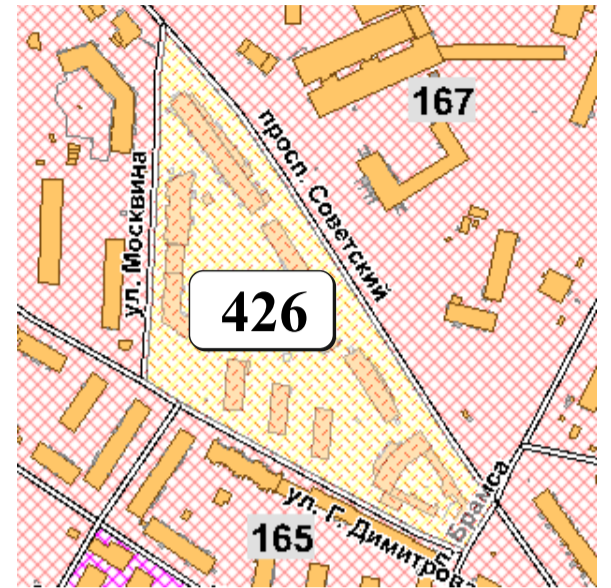

НАБОР ЦВЕТОВ ФАСАДА					ЦОКОЛЬ	КРОВЛЯ		
	ДОМИНИРУЮЩИЙ	АКЦЕНТНЫЙ	наличник, карниз, колонна, эркер, молдинг, балюстрада, арка, узоры и др.				доминирующий	акцентный	
СЕКТОР ЦВЕТОВОГО КРУГА BG	S 500-N	S 2010-B90G	Белый	S 300N	S 500-N	S 3040-R10B	S 4050-R10B	S 4050-Y90R	
	S 1000-N	S 3010-B90G	S 0507-Y20R	S 0502-B	S 0502-R	S 5010-R10B	S 5030-R10B	S 3060-R20B	
	S 1500-N	S 4010-B90G	S 0505-R60B	S 0505-R90B	S 0505-G	S 4050-R20B	S 3560-Y90R	S 4030-Y90R	
	S 2002-G	S 5010-B90G	S 0505-G10Y	S 0510-Y50R	S 0510-R80B	S 4050-R20B	S 3560-Y90R	S 4030-Y90R	
	S 3010-B90G	S 2000-N	S 1005-G30Y	S 1005-Y20R	S 1010-Y50R	S 6010-Y50R	S 7020-Y10R	S 6010-Y10R	
СЕКТОР ЦВЕТОВОГО КРУГА GY	S 1005-G30Y	S 2010-G30Y	S 1000N	S 2002-G	S 2005-G20Y	S 6010-Y50R	S 7020-Y10R	S 6010-Y10R	
	S 2005-G30Y	S 3010-G30Y	S 2010-G90Y	S 1010-G90Y	S 2010-G90Y	S 4030-R20B	S 4020-Y50R	S 5030-R20B	
	S 1010-G30Y	S 3000-N	S 3005-G80Y	S 3010-G10Y	S 3020-G80Y	S 5020-Y50R	S 5010-Y70R	S 6030-Y50R	
	S 4010-G30Y	S 4000-N	S 3030-G40Y	S 3030-G60Y	S 3030-G70Y	S 4050-Y90R	S 6030-Y60R	S 6020-Y50R	
	S 2010-G30Y	S 4000-N	S 4005-G50Y	S 4010-G10Y	S 4010-G30Y	S 4010-G90Y	S 6020-Y10R	S 5010-Y10R	
СЕКТОР ЦВЕТОВОГО КРУГА YR	S 3010-G30Y	S 500-N	S 4010-G70Y	S 4010-G90Y	S 5010-G30Y	S 4010-G90Y	S 6020-Y10R	S 5010-Y10R	
	S 4010-G30Y	S 3000-N	S 0502-Y	S 0505-Y20R	S 0510-Y20R	S 4050-Y90R	S 6030-Y60R	S 6020-Y50R	
	S 0505-Y20R	S 0515-Y20R	S 0510-Y40R	S 0510-Y50R	S 0520-Y30R	S 4010-G90Y	S 6020-Y10R	S 5010-Y10R	
	S 1015-Y20R	S 1000-N	S 0520-Y50R	S 0520-Y70R	S 0530-Y50R	S 2020-Y50R	S 6030-R10B	S 4050-R10B	
	S 0520-Y30R	S 1030-Y30R	S 0530-Y70R	S 1010-Y20R	S 1010-Y30R	S 4040-R10B	S 5040-R20B	S 5030-Y90R	
СЕКТОР ЦВЕТОВОГО КРУГА RB	S 1015-Y50R	S 2030-Y30R	S 1030-Y30R	S 1030-Y50R	S 1505-Y30R	S 3030-Y90R	S 5040-R20B	S 4040-Y90R	
	S 1010-Y50R	S 1030-Y50R	S 1515-R10B	S 2010-Y50R	S 2020-Y30R	S 3030-Y90R	S 5040-R20B	S 4040-Y90R	
	S 0510-Y50R	S 0530-Y50R	S 2020-Y60R	S 2030-Y20R	S 2030-Y30R	S 3030-Y90R	S 5040-R20B	S 4040-Y90R	
	S 0510-R	S 1010-R	S 2040-Y50R	S 3030-Y30R	S 3030-Y90R	S 3030-Y90R	S 5040-R20B	S 4040-Y90R	
	S 1010-R	S 1515-R	S 5020-Y50R	S 5010-Y70R	S 6020-Y90R	S 3030-Y90R	S 5040-R20B	S 4040-Y90R	
СЕКТОР ЦВЕТОВОГО КРУГА BB	S 2005-R	S 3010-R	S 0505-R60B	S 0505-R90B	S 0510-B	S 3030-Y90R	S 5040-R20B	S 4040-Y90R	
	S 0500-N	S 0515-R10B	S 0510-R80B	S 0515-R60B	S 0515-R90B	S 3560-Y90R	S 6030-R	S 6030-Y90R	
	S 1000N	S 1020-R10B	S 1010-B	S 1015-R80B	S 1010-R90B	S 4030-Y70R	S 7020-R10B	S 4050-Y70R	
	S 2000N	S 2020-R10B	S 1015-R60B	S 1510-B	S 1510-R90B	S 4030-Y70R	S 7020-R10B	S 4050-Y70R	
	S 1010-R10B	S 1515-R10B	S 1515-R60B	S 1515-R80B	S 2002-R	S 4030-Y70R	S 7020-R10B	S 4050-Y70R	
СЕКТОР ЦВЕТОВОГО КРУГА BR	S 0505-R20B	S 1010-R 20B	S 2010-R	S 2010-R 20B	S 2010-R 30B	S 3040-Y70R	S 6030-Y70R	S 5030-Y70R	
	S 1005-R20B	S 1515-R 20B	S 2020-R80B	S 3010-Y80R	S 3010-R10B	S 3040-Y70R	S 6030-Y70R	S 5030-Y70R	
	S 1010-R80B	S 1515-R80B	S 3010-R70B	S 3010-R90B	S 3040-R10B	S 3030-Y	S 6020-R10B	S 5020-R10B	
	S 2005-R80B	S 1515-R80B	S 4005-Y80R	S 4030-R20B	S 5010-R10B	S 3030-Y	S 6020-R10B	S 5020-R10B	
	S 3005-R80B	S 500-N	S 5020-R10B	S 6030-Y90R	S 6010-R30B	S 3030-Y	S 6020-R10B	S 5020-R10B	

НАБОР ЦВЕТОВ ДЛЯ РЕКЛАМЫ			
в т. ч. для киосков, павильонов, остановочных комплексов			
S 500-N	S 1000-N	S 0502-Y	S 0505-G10Y
S 0505-Y20R	S 0507-Y20R	S 0510-Y40R	S 1005-Y 20R
S 0520-Y70R	S 0530-Y70R	S 1010-Y30R	S 2050-Y70R
S 0505-R60B	S 0505-R90B	S 0510-R80B	S 1010-R80B
S 2005-R80B	S 2005-R90B	S 3005-R80B	S 3010-R70B
S 4005-R20B	S 3502-B	S 0510-B70G	S 5502-G

НАБОР ЦВЕТОВ ДЛЯ УЛИЧНОЙ МЕБЕЛИ			
в т. ч. для малых архитектурных форм (беседки и др.)			
S 500-N	S 1000-N	S 1500-N	S 2002-G
S 3010-G80Y	S 3020-G90Y	S 3040-Y10R	S 2030-Y30R
S 0507-Y20R	S 0515-Y50R	S 2020-Y50R	S 4020-Y50R
S 6020-Y50R	S 2005-R10B	S 5010-R10B	S 0510-R20B
S 2010-R 20B	S 3030-R20B	S 4050-R20B	S 4010-R50B
S 6010-R50B	S 3010-R60B	S 5000-N	S 2010-R70B
S 4010-R70B	S 1015-R80B	S 4010-R90B	S 4010-B10G
S 2010-B10G	S 4040-B70G	S 4010-B70G	S 6010-B70G
S 2010-B90G	S 4010-B90G	S 4010-R90B	S 6010-R90B

НАБОР ЦВЕТОВ ДЛЯ МОЩЕНИЯ			
S 4000-N	S 5000-N	S 6000-N	S 7000-N
S 2000-N	S 2010-R	S 2010-Y80R	S 3030-Y
S 3030-Y	S 4030-Y	S 5030-Y	S 6010-Y10R
S 7010-Y10R	S 8010-Y10R	S 3030-Y	S 4030-Y
S 5030-Y	S 2010-G90Y	S 6010-Y50R	S 7010-Y50R
S 8010-Y50R	S 2010-Y90R	S 6020-Y90R	S 7020-Y90R