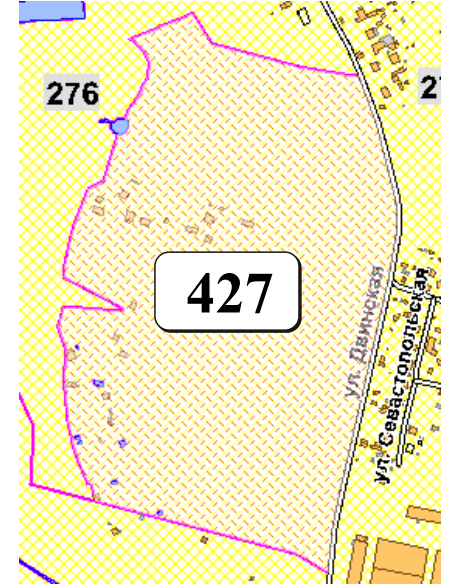

НАБОР ЦВЕТОВ ФАСАДА					ЦО КО ЛБ	КРОВЛЯ	
ДОМИНИРУЮЩИЙ	АКЦЕНТНЫЙ	наличник, карниз, колонна, эркер, молдинг, балюстрада, арка, узоры и др.				доминирующей	акцентный
S 1010-G30Y	S 0300-N	S 0502-Y	S 0505-Y20R	S 0510-Y20R	S 4010-G90Y	S 6020-Y10R	S 5010-Y10R
S 2010-G30Y	S 4000-N	S 0510-Y40R	S 0510-Y50R	S 0520-Y30R	S 2020-Y50R	S 6030-R10B	S 4050-R10B
S 3010-G30Y	S 500-N	S 0520-Y50R	S 0520-Y70R	S 0530-Y50R	S 4040-R10B	S 5040-R20B	S 5030-Y90R
S 4010-G30Y	S 6000-N	S 0530-Y70R	S 1010-Y20R	S 1010-Y30R	S 3030-Y90R	S 5040-R10B	S 4040-Y90R
S 5010-G30Y	S 2000-N	S 1010-Y50R	S 1015-Y20R	S 1020-Y30R	S 3060-Y90R	S 6030-R	S 6030-Y90R
S 5030-G30Y	S 4000-N	S 1030-Y30R	S 1030-Y50R	S 1505-Y30R	S 4030-Y70R	S 7020-R10B	S 4050-Y70R
S 6010-G30Y	S 5000-N	S 1515-R10B	S 2010-Y50R	S 2020-Y30R	S 3040-Y70R	S 6030-Y70R	S 5030-Y70R
S 7010-G30Y	S 3000-N	S 2020-Y60R	S 2030-Y20R	S 2030-Y30R	S 3030-Y	S 6020-R10B	S 5020-R10B
S 8010-G30Y	S 4000-N	S 2040-Y50R	S 3030-Y30R	S 3030-Y90R	S 4050-R10B	S 4050-Y90R	S 3040-R10B
S 2030-Y30R	S 4020-Y30R	S 5020-Y50R	S 5010-Y70R	S 6020-Y90R	S 5030-R10B	S 6020-R20B	S 5010-R10B
S 3040-Y10R	S 5030-Y10R	S 0510-R80B	S 0515-R60B	S 0515-R90B	S 5030-R10B	S 6030-Y90R	S 5010-R10B
S 4020-Y10R	S 6010-Y10R	S 1010-B	S 1015-R80B	S 1010-R90B	S 5030-R10B	S 6030-Y90R	S 5010-R10B
S 5020-Y10R	S 7010-Y10R	S 1015-R60B	S 1510-B	S 1510-R90B	S 5030-R10B	S 6030-Y90R	S 5010-R10B
S 6020-Y10R	S 8010-Y10R	S 1515-R60B	S 1515-R80B	S 2002-R	S 5030-R10B	S 6030-Y90R	S 5010-R10B
S 4020-Y50R	S 6010-Y50R	S 2010-R	S 2010-R 20B	S 2010-R 30B	S 5030-R10B	S 6030-Y90R	S 5010-R10B
S 5020-Y50R	S 7010-Y50R	S 2020-R80B	S 3010-Y80R	S 3010-R10B	S 5030-R10B	S 6030-Y90R	S 5010-R10B
S 6020-Y50R	S 4020-Y30R	S 3010-R70B	S 3010-R90B	S 4005-Y80R	S 5030-R10B	S 6030-Y90R	S 5010-R10B
S 3030-Y90R	S 2010-Y90R	S 3040-R10B	S 4030-R20B	S 5010-R10B	S 5030-R10B	S 6030-Y90R	S 5010-R10B
S 4030-Y90R	S 6020-Y90R	S 5020-R10B	S 6030-Y90R	S 6010-R30B	S 5030-R10B	S 6030-Y90R	S 5010-R10B
S 4050-Y90R	S 7020-Y90R	Белый	S 300N	S 500-N	S 5030-R10B	S 6030-Y90R	S 5010-R10B
S 2005-R 20B	S 5030-R20B	S 0507-Y20R	S 0502-B	S 0502-R	S 5030-R10B	S 6030-Y90R	S 5010-R10B
S 3030-R10B	S 3010-R 20B	S 0505-R60B	S 0505-R90B	S 0505-G	S 5030-R10B	S 6030-Y90R	S 5010-R10B
S 4030-R10B	S 4030-R20B	S 0505-G10Y	S 0510-Y50R	S 0510-R80B	S 5030-R10B	S 6030-Y90R	S 5010-R10B
S 3020-R20B	S 6030-R20B	S 1005-G30Y	S 1005-Y 20R	S 1010-Y50R	S 5030-R10B	S 6030-Y90R	S 5010-R10B
S 4020-R20B	S 5010-R50B	S 1000N	S 2002-G	S 2005-G20Y	S 5030-R10B	S 6030-Y90R	S 5010-R10B
S 3060-R20B	S 6010-R50B	S 2010-G90Y	S 1010-G90Y	S 2010-G90Y	S 5030-R10B	S 6030-Y90R	S 5010-R10B
S 4005-R50B	S 7010-R50B	S 3005-G80Y	S 3010-G10Y	S 3020-G80Y	S 5030-R10B	S 6030-Y90R	S 5010-R10B
S 5005-R50B	S 5000-N	S 3030-G40Y	S 3030-G60Y	S 3030-G70Y	S 5030-R10B	S 6030-Y90R	S 5010-R10B
S 6005-R50B	S 6000-N	S 4005-G50Y	S 4010-G10Y	S 4010-G30Y	S 5030-R10B	S 6030-Y90R	S 5010-R10B
S 7005-R50B	S 7000-N	S 4010-G70Y	S 4010-G90Y	S 5010-G30Y	S 5030-R10B	S 6030-Y90R	S 5010-R10B

НАБОР ЦВЕТОВ ДЛЯ РЕКЛАМЫ
в т. ч. для киосков, павильонов, остановочных комплексов

S 500-N	S 1000-N	S 0505-G10Y	S 0502-R
S 0505-R60B	S 0505-R90B	S 0510-R80B	S 0505-Y20R
S 0507-Y20R	S 1005-Y 20R	S 1010-R80B	S 1515-R80B
S 2005-R80B	S 2005-R90B	S 3005-R80B	S 3010-R70B

НАБОР ЦВЕТОВ ДЛЯ УЛИЧНОЙ МЕБЕЛИ
в т. ч. для малых архитектурных форм (беседки и др.)

S 500-N	S 1000-N	S 1500-N	S 2002-G
S 3010-G80Y	S 3020-G90Y	S 4010-G90Y	S 4010-B70G
S 0507-Y20R	S 0515-Y50R	S 1010-Y30R	S 1505-Y30R
S 1030-Y30R	S 2005-Y60R	S 2010-Y50R	S 2020-Y20R
S 2040-Y	S 2040-Y10R	S 2040-Y50R	S 2050-Y10R
S 2050-Y60R	S 3030-Y30R	S 4040-Y	S 5020-Y50R
S 0515-R10B	S 1010-R	S 1010-R 20B	S 1015-R80B
S 1515-R10B	S 2005-R10B	S 2010-R 20B	S 2010-R70B
S 3010-R	S 3010-R 20B	S 3010-R70B	S 3010-R60B
S 4030-R20B	S 4010-R70B	S 6010-R50B	S 6010-R90B

НАБОР ЦВЕТОВ ДЛЯ МОЩЕНИЯ

S 2000-N	S 4000-N	S 5000-N	S 6000-N
S 7000-N	S 2010-R	S 3010-R	S 5020-R20B
S 4020-Y50R	S 5020-Y50R	S 5030-Y	S 6010-Y10R
S 6010-Y50R	S 6020-Y90R	S 7010-Y10R	S 7010-Y50R
S 7020-Y90R	S 8010-Y10R	S 8010-Y10R	S 8010-Y50R