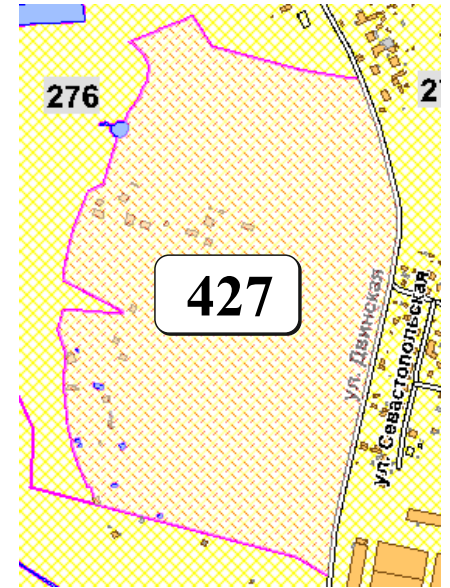

НАБОР ЦВЕТОВ ФАСАДА				Ц О К О Л Ь	КРОВЛЯ		
	ДОМИНИРУЮЩИЙ	АКЦЕНТНЫЙ	наличник, карниз, колонна, эркер, молдинг, балюстрада, арка, узоры и др.			доминирующийся	акцентный	
СЕКТОР ЦВЕТОВОГО КРУГА GY	Белый	S 1515-G	S 0502-Y	S 0505-Y20R	S 0510-Y20R	S 4010-G90Y	S 6020-Y10R	S 5010-Y10R
	S 0505-G10Y	S 2010-G10Y	S 0510-Y40R	S 0510-Y50R	S 0520-Y30R	S 2020-Y50R	S 6030-R10B	S 4050-R10B
	S 0510-G	S 2020-G	S 0520-Y50R	S 0520-Y70R	S 0530-Y50R	S 4040-R10B	S 5040-R20B	S 5030-Y90R
	S 0510-G10Y	S 3010-G10Y	S 0530-Y70R	S 1010-Y20R	S 1010-Y30R	S 3030-Y90R	S 5040-R10B	S 4040-Y90R
	S 1005-G30Y	S 2010-G30Y	S 1010-Y50R	S 1015-Y20R	S 1020-Y30R	S 3060-Y90R	S 6030-R	S 6030-Y90R
	S 2005-G30Y	S 3010-G30Y	S 1030-Y30R	S 1030-Y50R	S 1505-Y30R	S 4030-Y70R	S 7020-R10B	S 4050-Y70R
	S 0510-Y20R	S 1515-Y20R	S 1515-R10B	S 2010-Y50R	S 2020-Y30R	S 3040-Y70R	S 6030-Y70R	S 5030-Y70R
	S 1005-Y20R	S 1020-Y20R	S 2020-Y60R	S 2030-Y20R	S 2030-Y30R	S 3040-Y90R	S 6030-Y70R	S 5030-Y70R
	S 1010-Y20R	S 1020-Y20R	S 2040-Y50R	S 3030-Y30R	S 3030-Y90R	S 3040-Y70R	S 6030-Y70R	S 5030-Y70R
	S 0520-Y30R	S 1030-Y30R	S 5020-Y50R	S 5010-Y70R	S 6020-Y90R	S 3030-Y	S 6020-R10B	S 5020-R10B
СЕКТОР ЦВЕТОВОГО КРУГА YR	S 1020-Y30R	S 2030-Y20R	S 0510-R80B	S 0515-R60B	S 0515-R90B	S 4050-R10B	S 6020-R20B	S 5010-R10B
	S 2010-Y20R	S 2030-Y30R	S 1010-B	S 1015-R80B	S 1010-R90B	S 5030-R10B	S 3060-R20B	S 5010-R10B
	S 2010-Y50R	S 2040-Y50R	S 1015-R60B	S 1510-B	S 1510-R90B	S 3560-Y90R	S 4030-Y90R	S 4050-R20B
	S 2020-Y30R	S 3030-Y30R	S 1515-R60B	S 1515-R80B	S 2002-R	S 7020-Y10R	S 6010-Y10R	S 6010-Y50R
	S 0505-R90B	S 1010-R90B	S 2010-R	S 2010-R 20B	S 2010-R 30B	S 4020-Y50R	S 5030-R20B	S 4030-R20B
	S 0510-R80B	S 1515-R80B	S 2020-R80B	S 3010-Y80R	S 3010-R10B	S 5010-Y70R	S 6030-Y50R	S 5020-Y50R
	S 0510-B	S 1510-B	S 3010-R70B	S 3010-R90B	S 4005-Y80R	S 5030-R10B	S 3060-R20B	S 5010-R10B
	S 0515-R60B	S 1515-R60B	S 3040-R10B	S 4030-R20B	S 5010-R10B	S 4030-R10B	S 6020-R20B	S 5010-R10B
	S 0515-R90B	S 1510-R90B	S 5020-R10B	S 6030-Y90R	S 6010-R30B	S 3560-Y90R	S 4030-Y90R	S 4050-R20B
	S 1015-R80B	S 2020-R80B	Белый	S 300N	S 500-N	S 7020-Y10R	S 6010-Y10R	S 6010-Y50R
СЕКТОР ЦВЕТОВОГО КРУГА RB	S 0510-R	S 1010-R	S 0507-Y20R	S 0502-B	S 0502-R	S 4020-Y50R	S 5030-R20B	S 4030-R20B
	S 0500-N	S 0515-R10B	S 0505-R60B	S 0505-R90B	S 0505-G	S 5010-Y70R	S 6030-Y50R	S 5020-Y50R
	S 1000N	S 1020-R10B	S 0505-G10Y	S 0510-Y50R	S 0510-R80B	S 6030-Y60R	S 6020-Y50R	S 4050-Y90R
	S 2000N	S 2020-R10B	S 1005-G30Y	S 1005-Y 20R	S 1010-Y50R	S 5010-Y70R	S 6030-Y50R	S 5020-Y50R
	S 1010-R10B	S 1515-R10B	S 1000N	S 2002-G	S 2005-G20Y	S 5010-Y70R	S 6030-Y50R	S 5020-Y50R
	S 0505-R20B	S 1010-R 20B	S 2010-G90Y	S 1010-G90Y	S 2010-G90Y	S 6030-Y60R	S 6020-Y50R	S 4050-Y90R
	S 1005-R20B	S 1515-R 20B	S 3005-G80Y	S 3010-G10Y	S 3020-G80Y	S 6030-Y60R	S 6020-Y50R	S 4050-Y90R
	S 1005-R10B	S 1010-R80B	S 3030-G40Y	S 3030-G60Y	S 3030-G70Y	S 6030-Y60R	S 6020-Y50R	S 4050-Y90R
	S 2005-R80B	S 500-N	S 4005-G50Y	S 4010-G10Y	S 4010-G30Y	S 6030-Y60R	S 6020-Y50R	S 4050-Y90R
	S 1000-N	S 1515-R80B	S 4010-G70Y	S 4010-G90Y	S 5010-G30Y	S 6030-Y60R	S 6020-Y50R	S 4050-Y90R

НАБОР ЦВЕТОВ ДЛЯ РЕКЛАМЫ			
в т. ч. для киосков, павильонов, остановочных комплексов			
S 500-N	S 1000-N	S 0505-G10Y	S 0502-R
S 0505-R60B	S 0505-R90B	S 0510-R80B	S 0505-Y20R
S 0507-Y20R	S 1005-Y 20R	S 1010-R80B	S 1515-R80B
S 2005-R80B	S 2005-R90B	S 3005-R80B	S 3010-R70B

НАБОР ЦВЕТОВ ДЛЯ УЛИЧНОЙ МЕБЕЛИ			
в т. ч. для малых архитектурных форм (беседки и др.)			
S 500-N	S 1000-N	S 1500-N	S 2002-G
S 3010-G80Y	S 3020-G90Y	S 4010-G90Y	S 4010-B70G
S 0507-Y20R	S 0515-Y50R	S 1010-Y30R	S 1505-Y30R
S 1030-Y30R	S 2005-Y60R	S 2010-Y50R	S 2020-Y20R
S 2040-Y	S 2040-Y10R	S 2040-Y50R	S 2050-Y10R
S 2050-Y60R	S 3030-Y30R	S 4040-Y	S 5020-Y50R
S 0515-R10B	S 1010-R	S 1010-R 20B	S 1015-R80B
S 1515-R10B	S 2005-R10B	S 2010-R 20B	S 2010-R70B
S 3010-R	S 3010-R 20B	S 3010-R70B	S 3010-R60B
S 4030-R20B	S 4010-R70B	S 6010-R50B	S 6010-R90B

НАБОР ЦВЕТОВ ДЛЯ МОЩЕНИЯ			
S 2000-N	S 4000-N	S 5000-N	S 6000-N
S 7000-N	S 2010-R	S 3010-R	S 5020-R20B
S 4020-Y50R	S 5020-Y50R	S 5030-Y	S 6010-Y10R
S 6010-Y50R	S 6020-Y90R	S 7010-Y10R	S 7010-Y50R
S 7020-Y90R	S 8010-Y10R	S 8010-Y10R	S 8010-Y50R