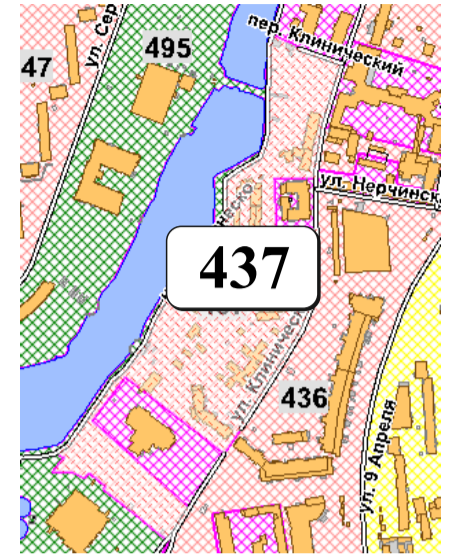

НАБОР ЦВЕТОВ ФАСАДА					ЦО КО ЛБ	КРОВЛЯ		
ДОМИНИРУЮЩИЙ	АКЦЕНТНЫЙ	наличник, карниз, колонна, эркер, молдинг, балюстрада, арка, узоры и др.				доминирующийся	акцентный	
S 0505-G	S 1515-G	Белый	S 1000-N	S 1500-N	S 4050-R10B	S 4050-Y90R	S 3040-R10B	
S 0505-G10Y	S 2010-G10Y	S 2000-N	S 3000-N	S 4000-N				
S 0510-G	S 2020-G	S 2030-B70G	S 2010-B90G	S 3040-B70G	S 5030-R10B	S 3060-R20B	S 5010-R10B	
S 0510-G10Y	S 3010-G10Y	S 4005-B20G	S 4005-B80G	S 4010-B10G				
S 1010-G10Y	S 3010-G10Y	S 4010-R90B	S 4030-B70G	S 4040-B70G	S 3560-Y90R	S 4030-Y90R	S 4050-R20B	
S 1502-G	S 2502-G	S 0505-G10Y	S 2002-G	S 2005-G20Y				
S 5020-G	Белый	S 2010-G90Y	S 1010-G90Y	S 2010-G90Y	S 7020-Y10R	S 6010-Y10R	S 6010-Y50R	
S 0510-Y20R	S 1515-Y20R	S 3005-G80Y	S 3010-G10Y	S 3020-G80Y				
S 1005-Y20R	S 1020-Y20R	S 3030-G40Y	S 3030-G60Y	S 3030-G70Y	S 4020-Y50R	S 5030-R20B	S 4030-R20B	
S 1010-Y20R	S 1020-Y20R	S 4005-G50Y	S 4010-G10Y	S 4010-G30Y				
S 2010-Y20R	S 2030-Y20R	S 4010-G70Y	S 4010-G90Y	S 5010-G30Y	S 5010-Y70R	S 6030-Y50R	S 5020-Y50R	
S 2020-Y30R	S 4020-Y70R	S 0502-Y	S 0505-Y20R	S 0510-Y20R				
S 3020-Y30R	S 5020-Y70R	S 0510-Y40R	S 0510-Y50R	S 0520-Y30R	S 6030-Y60R	S 6020-Y50R	S 4050-Y90R	
S 0520-Y70R	S 5030-Y70R	S 0520-Y50R	S 0520-Y70R	S 0530-Y50R				
Белый	S 6020-Y70R	S 0530-Y70R	S 1010-Y20R	S 1010-Y30R	S 6020-Y10R	S 5010-Y10R	S 4010-G90Y	
S 0502-B	S 1010-B	S 1030-Y30R	S 1030-Y50R	S 1505-Y30R				
S 0505-R60B	S 1015-R60B	S 1515-R10B	S 2010-Y50R	S 2020-Y30R	S 6030-R10B	S 4050-R10B	S 2020-Y50R	
S 0505-R90B	S 1010-R90B	S 2020-Y60R	S 2030-Y20R	S 2030-Y30R				
S 0510-R80B	S 1515-R80B	S 2040-Y50R	S 3030-Y30R	S 3030-Y90R	S 5040-R20B	S 5030-Y90R	S 4040-R10B	
S 0510-B	S 1510-B	S 5020-Y50R	S 5010-Y70R	S 6020-Y90R				
S 0515-R60B	S 1515-R60B	S 0505-R60B	S 0505-R90B	S 0510-B	S 5040-R10B	S 4040-Y90R	S 3030-Y90R	
S 0515-R90B	S 1510-R90B	S 0510-R80B	S 0515-R60B	S 0515-R90B				
S 1015-R80B	S 2020-R80B	S 1010-B	S 1015-R80B	S 1010-R90B	S 6030-R	S 6030-Y90R	S 3060-Y90R	
S 0502-R	S 2002-R	S 1015-R60B	S 1510-B	S 1510-R90B				
S 1002-R	S 2502-R	S 1515-R60B	S 1515-R80B	S 2002-R	S 7020-R10B	S 4050-Y70R	S 4030-Y70R	
S 1502-R	S 2502-R	S 2010-R	S 2010-R 20B	S 2010-R 30B				
S 1010-R30B	S 5010-R30B	S 2020-R80B	S 3010-Y80R	S 3010-R10B	S 6030-Y70R	S 5030-Y70R	S 3040-Y70R	
S 3010-R10B	S 6010-R10B	S 3010-R70B	S 3010-R90B	S 3040-R10B				
S 4010-R30B	S 6010-R30B	S 4005-Y80R	S 4030-R20B	S 5010-R10B	S 6020-R10B	S 5020-R10B	S 3030-Y	
S 5010-R10B	S 7010-R10B	S 5020-R10B	S 6030-Y90R	S 6010-R30B				

НАБОР ЦВЕТОВ ДЛЯ РЕКЛАМЫ

в т. ч. для киосков, павильонов, остановочных комплексов

S 500-N	S 1000-N	S 0502-Y	S 0505-G10Y
S 0505-Y20R	S 0507-Y20R	S 0510-Y40R	S 1005-Y 20R
S 0520-Y70R	S 0530-Y70R	S 1010-Y30R	S 2050-Y70R
S 0505-R60B	S 0505-R90B	S 0510-R80B	S 1010-R80B
S 2005-R80B	S 2005-R90B	S 3005-R80B	S 3010-R70B
S 4005-R20B	S 3502-B	S 0510-B70G	S 5502-G

НАБОР ЦВЕТОВ ДЛЯ УЛИЧНОЙ МЕБЕЛИ

в т. ч. для малых архитектурных форм (беседки и др.)

S 500-N	S 1000-N	S 1500-N	S 2002-G
S 3010-G80Y	S 3020-G90Y	S 4010-G90Y	S 4010-B70G
S 8010-B70G	S 7020-G	S 8502-G	S 8500-N
S 0507-Y20R	S 0515-Y50R	S 2020-Y50R	S 4020-Y50R
S 1510-G90Y	S 1505-Y	S 1010-Y30R	S 1015-Y20R
S 2040-Y	S 2040-Y10R	S 2040-Y50R	S 2050-Y10R
S 2050-Y60R	S 3030-Y30R	S 4020-Y40R	S 4040-Y
S 5020-Y50R	S 5030-Y70R	S 5040-Y60R	S 5040-Y70R
S 2010-R 20B	S 3010-R	S 3010-R 20B	S 4030-R20B
S 6502-B	S 6010-R50B	S 6010-R90B	S 7005-R20B
S 4010-R70B	S 1015-R80B	S 4010-R90B	S 4010-B10G

НАБОР ЦВЕТОВ ДЛЯ МОЩЕНИЯ

S 3000-N	S 4500-N	S 6000-N	S 7000-N
S 4550-Y90R	S 5020-Y40R	S 5020-Y50R	S 5030-Y
S 6010-Y10R	S 6010-Y70R	S 6030-Y70R	S 7010-Y70R
S 7020-Y60R	S 8010-Y70R	S 8010-Y90R	S 8010-R10B