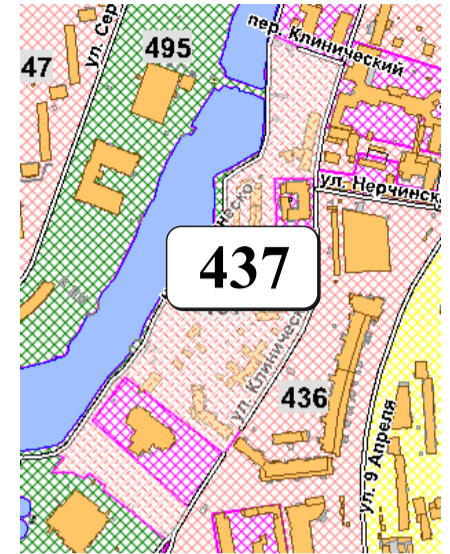

НАБОР ЦВЕТОВ ФАСАДА					Ц О К О Л Ь	КРОВЛЯ		
ДОМИНИРУЮЩИЙ	АКЦЕНТНЫЙ	наличник, карниз, колонна, эркер, молдинг, балюстрада, арка, узоры и др.				доминирующей	акцентный	
S 0510-B70G	S 4010-B70G	Белый	S 1000-N	S 1500-N	S 4050-R10B	S 4050-Y90R	S 3040-R10B	
S 1010-B70G	S 4010-B70G	S 2000-N	S 3000-N	S 4000-N	S 5030-R10B	S 3060-R20B	S 5010-R10B	
S 2010-B70G	S 8505-B80G	S 2030-B70G	S 2010-B90G	S 3040-B70G	S 3560-Y90R	S 4030-Y90R	S 4050-R20B	
S 3010-B70G	S 8010-B70G	S 4005-B20G	S 4005-B80G	S 4010-B10G	S 7020-Y10R	S 6010-Y10R	S 6010-Y50R	
S 5010-B70G	S 6020-G	S 4010-R90B	S 4030-B70G	S 4040-B70G	S 4020-Y50R	S 5030-R20B	S 4030-R20B	
S 7010-B70G	S 8010-B90G	S 0505-G10Y	S 2002-G	S 2005-G20Y	S 5010-Y70R	S 6030-Y50R	S 5020-Y50R	
S 8010-B70G	Белый	S 2010-G90Y	S 1010-G90Y	S 2010-G90Y	S 6030-Y60R	S 6020-Y50R	S 4050-Y90R	
S 1005-Y	S 2005-Y	S 3005-G80Y	S 3010-G10Y	S 3020-G80Y	S 6020-Y10R	S 5010-Y10R	S 4010-G90Y	
S 0520-Y40R	S 4020-Y40R	S 3030-G40Y	S 3030-G60Y	S 3030-G70Y	S 5040-R20B	S 5030-Y90R	S 4040-R10B	
S 2020-Y40R	S 5020-Y40R	S 4005-G50Y	S 4010-G10Y	S 4010-G30Y	S 6030-R	S 6030-Y90R	S 3060-Y90R	
S 1040-Y70R	S 5030-Y70R	S 4010-G70Y	S 4010-G90Y	S 5010-G30Y	S 7020-R	S 4050-Y70R	S 4030-Y70R	
S 2030-Y70R	S 5040-Y60R	S 0502-Y	S 0505-Y20R	S 0510-Y20R	S 5040-R20B	S 5030-Y90R	S 4040-R10B	
S 2060-Y90R	S 3560-Y90R	S 0510-Y40R	S 0510-Y50R	S 0520-Y30R	S 6030-R	S 6030-Y90R	S 3060-Y90R	
S 3040-Y70R	S 6030-Y70R	S 0520-Y50R	S 0520-Y70R	S 0530-Y50R	S 7020-R10B	S 4050-Y70R	S 4030-Y70R	
S 3050-Y70R	S 5040-Y70R	S 0530-Y70R	S 1010-Y20R	S 1010-Y30R	S 6030-R10B	S 4050-R10B	S 2020-Y50R	
S 3060-Y90R	S 4550-Y90R	S 1030-Y30R	S 1030-Y50R	S 1505-Y30R	S 5040-R20B	S 5030-Y90R	S 4040-R10B	
S 4030-Y70R	S 7020-Y60R	S 1515-R10B	S 2010-Y50R	S 2020-Y30R	S 6030-R	S 6030-Y90R	S 3060-Y90R	
S 4040-R	S 7020-R	S 2020-Y60R	S 2030-Y20R	S 2030-Y30R	S 7020-R10B	S 4050-Y70R	S 4030-Y70R	
S 4050-Y70R	S 6030-Y70R	S 2040-Y50R	S 3030-Y30R	S 3030-Y90R	S 6030-R	S 6030-Y90R	S 3060-Y90R	
S 5030-Y90R	S 7020-Y90R	S 5020-Y50R	S 5010-Y70R	S 6020-Y90R	S 7020-R10B	S 4050-Y70R	S 4030-Y70R	
S 6030-R	S 8010-R10B	S 0505-R60B	S 0505-R90B	S 0510-B	S 6030-R	S 6030-Y90R	S 3060-Y90R	
S 6030-Y90R	S 8010-Y90R	S 0510-R80B	S 0515-R60B	S 0515-R90B	S 7020-R10B	S 4050-Y70R	S 4030-Y70R	
S 4020-Y70R	S 4020-Y30R	S 1010-B	S 1015-R80B	S 1010-R90B	S 6030-R	S 6030-Y90R	S 3060-Y90R	
S 5020-Y70R	S 3020-Y30R	S 1015-R60B	S 1510-B	S 1510-R90B	S 7020-R10B	S 4050-Y70R	S 4030-Y70R	
S 6020-Y70R	S 2020-Y30R	S 1515-R60B	S 1515-R80B	S 2002-R	S 6030-R	S 6030-Y90R	S 3060-Y90R	
S 3502-B	S 7005-R20B	S 2010-R	S 2010-R 20B	S 2010-R 30B	S 6030-Y70R	S 5030-Y70R	S 3040-Y70R	
S 4005-R20B	S 6502-B	S 2020-R80B	S 3010-Y80R	S 3010-R10B	S 6030-R10B	S 5020-R10B	S 3030-Y	
S 5010-R10B	S 4502-B	S 3010-R70B	S 3010-R90B	S 3040-R10B	S 6020-R10B	S 5020-R10B	S 3030-Y	
S 6010-R10B	S 3000-N	S 4005-Y80R	S 4030-R20B	S 5010-R10B	S 6020-R10B	S 5020-R10B	S 3030-Y	
S 7010-R10B	S 0502-R	S 5020-R10B	S 6030-Y90R	S 6010-R30B	S 6020-R10B	S 5020-R10B	S 3030-Y	

НАБОР ЦВЕТОВ ДЛЯ РЕКЛАМЫ			
в т. ч. для киосков, павильонов, остановочных комплексов			
S 500-N	S 1000-N	S 0502-Y	S 0505-G10Y
S 0505-Y20R	S 0507-Y20R	S 0510-Y40R	S 1005-Y 20R
S 0520-Y70R	S 0530-Y70R	S 1010-Y30R	S 2050-Y70R
S 0505-R60B	S 0505-R90B	S 0510-R80B	S 1010-R80B
S 2005-R80B	S 2005-R90B	S 3005-R80B	S 3010-R70B
S 4005-R20B	S 3502-B	S 0510-B70G	S 5502-G

НАБОР ЦВЕТОВ ДЛЯ УЛИЧНОЙ МЕБЕЛИ			
в т. ч. для малых архитектурных форм (беседки и др.)			
S 500-N	S 1000-N	S 1500-N	S 2002-G
S 3010-G80Y	S 3020-G90Y	S 4010-G90Y	S 4010-B70G
S 8010-B70G	S 7020-G	S 8502-G	S 8500-N
S 0507-Y20R	S 0515-Y50R	S 2020-Y50R	S 4020-Y50R
S 1510-G90Y	S 1505-Y	S 1010-Y30R	S 1015-Y20R
S 2040-Y	S 2040-Y10R	S 2040-Y50R	S 2050-Y10R
S 2050-Y60R	S 3030-Y30R	S 4020-Y40R	S 4040-Y
S 5020-Y50R	S 5030-Y70R	S 5040-Y60R	S 5040-Y70R
S 2010-R 20B	S 3010-R	S 3010-R 20B	S 4030-R20B
S 6502-B	S 6010-R50B	S 6010-R90B	S 7005-R20B
S 4010-R70B	S 1015-R80B	S 4010-R90B	S 4010-B10G

НАБОР ЦВЕТОВ ДЛЯ МОЩЕНИЯ			
S 3000-N	S 4500-N	S 6000-N	S 7000-N
S 4550-Y90R	S 5020-Y40R	S 5020-Y50R	S 5030-Y
S 6010-Y10R	S 6010-Y70R	S 6030-Y70R	S 7010-Y70R
S 7020-Y60R	S 8010-Y70R	S 8010-Y90R	S 8010-R10B