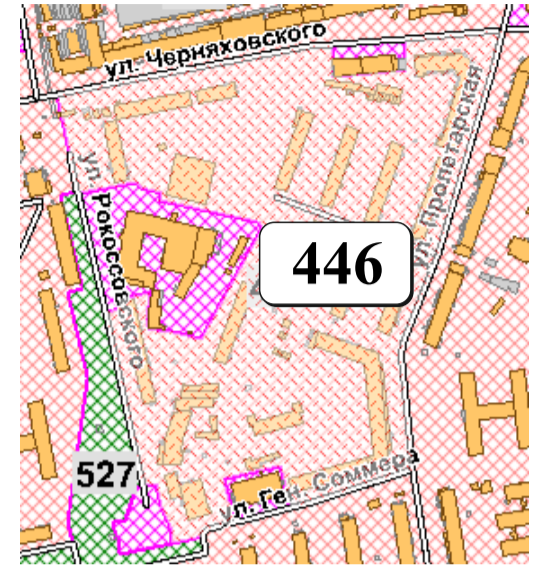

НАБОР ЦВЕТОВ ФАСАДА					Ц О К О Л Ь	КРОВЛЯ		
ДОМИНИРУЮЩИЙ	АКЦЕНТНЫЙ	наличник, карниз, колонна, эркер, молдинг, балюстрада, арка, узоры и др.				доминирующей	акцентный	
S 0510-B70G	S 4010-B70G	Белый	S 1000-N	S 1500-N	S 4050-R10B	S 4050-Y90R	S 3040-R10B	
S 1010-B70G	S 4010-B70G	S 2000-N	S 3000-N	S 4000-N	S 5030-R10B	S 3060-R20B	S 5010-R10B	
S 2010-B70G	S 8505-B80G	S 2030-B70G	S 2010-B90G	S 3040-B70G	S 3560-Y90R	S 4030-Y90R	S 4050-R20B	
S 3010-B70G	S 8010-B70G	S 4005-B20G	S 4005-B80G	S 4010-B10G	S 7020-Y10R	S 6010-Y10R	S 6010-Y50R	
S 5010-B70G	S 6020-G	S 4010-R90B	S 4030-B70G	S 4040-B70G	S 4020-Y50R	S 5030-R20B	S 4030-R20B	
S 7010-B70G	S 8010-B90G	S 0505-G10Y	S 2002-G	S 2005-G20Y	S 5010-Y70R	S 6030-Y50R	S 5020-Y50R	
S 8010-B70G	Белый	S 2010-G90Y	S 1010-G90Y	S 2010-G90Y	S 6030-Y60R	S 6020-Y50R	S 4050-Y90R	
S 1005-Y	S 2005-Y	S 3005-G80Y	S 3010-G10Y	S 3020-G80Y	S 6020-Y10R	S 5010-Y10R	S 4010-G90Y	
S 0520-Y40R	S 4020-Y40R	S 3030-G40Y	S 3030-G60Y	S 3030-G70Y	S 5040-R20B	S 5030-Y90R	S 4040-R10B	
S 2020-Y40R	S 5020-Y40R	S 4005-G50Y	S 4010-G10Y	S 4010-G30Y	S 6030-R	S 6030-Y90R	S 3060-Y90R	
S 1040-Y70R	S 5030-Y70R	S 4010-G70Y	S 4010-G90Y	S 5010-G30Y	S 7020-R	S 2020-Y50R	S 2020-Y50R	
S 2030-Y70R	S 5040-Y60R	S 0502-Y	S 0505-Y20R	S 0510-Y20R	S 5040-R20B	S 5030-Y90R	S 4040-R10B	
S 2060-Y90R	S 3560-Y90R	S 0510-Y40R	S 0510-Y50R	S 0520-Y30R	S 6030-R	S 6030-Y90R	S 3060-Y90R	
S 3040-Y70R	S 6030-Y70R	S 0520-Y50R	S 0520-Y70R	S 0530-Y50R	S 7020-R10B	S 4050-Y70R	S 4030-Y70R	
S 3050-Y70R	S 5040-Y70R	S 0530-Y70R	S 1010-Y20R	S 1010-Y30R	S 6030-R10B	S 4050-Y90R	S 4040-R10B	
S 3060-Y90R	S 4550-Y90R	S 1030-Y30R	S 1030-Y50R	S 1505-Y30R	S 5040-R20B	S 5030-Y90R	S 4040-R10B	
S 4030-Y70R	S 7020-Y60R	S 1515-R10B	S 2010-Y50R	S 2020-Y30R	S 6030-R	S 6030-Y90R	S 3060-Y90R	
S 4040-R	S 7020-R	S 2020-Y60R	S 2030-Y20R	S 2030-Y30R	S 7020-R10B	S 4050-Y70R	S 4030-Y70R	
S 4050-Y70R	S 6030-Y70R	S 2040-Y50R	S 3030-Y30R	S 3030-Y90R	S 6030-R10B	S 5030-Y90R	S 4040-R10B	
S 5030-Y90R	S 7020-Y90R	S 5020-Y50R	S 5010-Y70R	S 6020-Y90R	S 6030-R	S 6030-Y90R	S 3060-Y90R	
S 6030-R	S 8010-R10B	S 0505-R60B	S 0505-R90B	S 0510-B	S 7020-R10B	S 4050-Y70R	S 4030-Y70R	
S 6030-Y90R	S 8010-Y90R	S 0510-R80B	S 0515-R60B	S 0515-R90B	S 6030-R	S 6030-Y90R	S 3060-Y90R	
S 4020-Y70R	S 4020-Y30R	S 1010-B	S 1015-R80B	S 1010-R90B	S 7020-R10B	S 4050-Y70R	S 4030-Y70R	
S 5020-Y70R	S 3020-Y30R	S 1015-R60B	S 1510-B	S 1510-R90B	S 6030-R10B	S 5030-Y90R	S 4040-R10B	
S 6020-Y70R	S 2020-Y30R	S 1515-R60B	S 1515-R80B	S 2002-R	S 6030-R10B	S 5030-Y90R	S 4040-R10B	
S 3502-B	S 7005-R20B	S 2010-R	S 2010-R 20B	S 2010-R 30B	S 6030-Y70R	S 5030-Y70R	S 3040-Y70R	
S 4005-R20B	S 6502-B	S 2020-R80B	S 3010-Y80R	S 3010-R10B	S 6030-R10B	S 5030-Y90R	S 4040-R10B	
S 5010-R10B	S 4502-B	S 3010-R70B	S 3010-R90B	S 3040-R10B	S 6030-R10B	S 5030-Y90R	S 4040-R10B	
S 6010-R10B	S 3000-N	S 4005-Y80R	S 4030-R20B	S 5010-R10B	S 6030-R10B	S 5030-Y90R	S 4040-R10B	
S 7010-R10B	S 0502-R	S 5020-R10B	S 6030-Y90R	S 6010-R30B	S 6030-R10B	S 5030-Y90R	S 4040-R10B	

НАБОР ЦВЕТОВ ДЛЯ РЕКЛАМЫ

в т. ч. для киосков, павильонов, остановочных комплексов

S 500-N	S 1000-N	S 0502-Y	S 0505-G10Y
S 0505-Y20R	S 0507-Y20R	S 0510-Y40R	S 1005-Y 20R
S 0520-Y70R	S 0530-Y70R	S 1010-Y30R	S 2050-Y70R
S 0505-R60B	S 0505-R90B	S 0510-R80B	S 1010-R80B
S 2005-R80B	S 2005-R90B	S 3005-R80B	S 3010-R70B
S 4005-R20B	S 3502-B	S 0510-B70G	S 5502-G

НАБОР ЦВЕТОВ ДЛЯ УЛИЧНОЙ МЕБЕЛИ

в т. ч. для малых архитектурных форм (беседки и др.)

S 500-N	S 1000-N	S 1500-N	S 2002-G
S 3010-G80Y	S 3020-G90Y	S 4010-G90Y	S 4010-B70G
S 8010-B70G	S 7020-G	S 8502-G	S 8500-N
S 0507-Y20R	S 0515-Y50R	S 2020-Y50R	S 4020-Y50R
S 1510-G90Y	S 1505-Y	S 1010-Y30R	S 1015-Y20R
S 2040-Y	S 2040-Y10R	S 2040-Y50R	S 2050-Y10R
S 2050-Y60R	S 3030-Y30R	S 4020-Y40R	S 4040-Y
S 5020-Y50R	S 5030-Y70R	S 5040-Y60R	S 5040-Y70R
S 2010-R 20B	S 3010-R	S 3010-R 20B	S 4030-R20B
S 6502-B	S 6010-R50B	S 6010-R90B	S 7005-R20B
S 4010-R70B	S 1015-R80B	S 4010-R90B	S 4010-B10G

НАБОР ЦВЕТОВ ДЛЯ МОЩЕНИЯ

S 3000-N	S 4500-N	S 6000-N	S 7000-N
S 4550-Y90R	S 5020-Y40R	S 5020-Y50R	S 5030-Y
S 6010-Y10R	S 6010-Y70R	S 6030-Y70R	S 7010-Y70R
S 7020-Y60R	S 8010-Y70R	S 8010-Y90R	S 8010-R10B