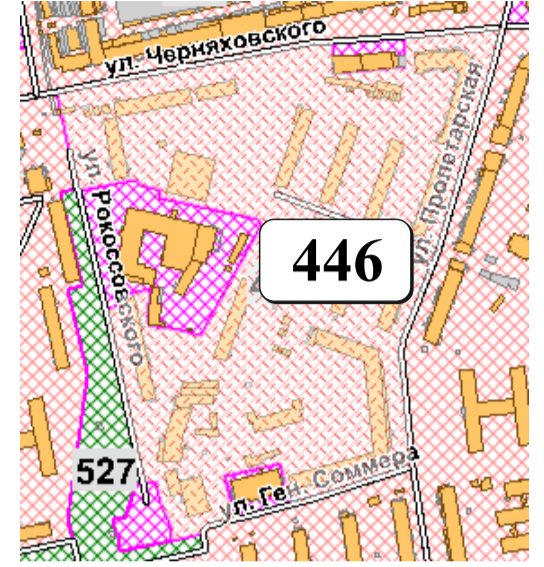

НАБОР ЦВЕТОВ ФАСАДА					ЦОКОЛЬ	КРОВЛЯ		
ДОМИНИРУЮЩИЙ	АКЦЕНТНЫЙ	наличник, карниз, колонна, эркер, молдинг, балюстрада, арка, узоры и др.				доминирующий	акцентный	
					S 4050-R10B	S 4050-Y90R	S 3040-R10B	
S 0505-G	S 1515-G	Белый	S 1000-N	S 1500-N				
S 0505-G10Y	S 2010-G10Y	S 2000-N	S 3000-N	S 4000-N				
S 0510-G	S 2020-G	S 2030-B70G	S 2010-B90G	S 3040-B70G	S 5030-R10B	S 3060-R20B	S 5010-R10B	
S 0510-G10Y	S 3010-G10Y	S 4005-B20G	S 4005-B80G	S 4010-B10G				
S 1010-G10Y	S 3010-G10Y	S 4010-R90B	S 4030-B70G	S 4040-B70G	S 3560-Y90R	S 4030-Y90R	S 4050-R20B	
S 1502-G	S 2502-G	S 0505-G10Y	S 2002-G	S 2005-G20Y				
S 5020-G	Белый	S 2010-G90Y	S 1010-G90Y	S 2010-G90Y	S 7020-Y10R	S 6010-Y10R	S 6010-Y50R	
S 0510-Y20R	S 1515-Y20R	S 3005-G80Y	S 3010-G10Y	S 3020-G80Y				
S 1005-Y20R	S 1020-Y20R	S 3030-G40Y	S 3030-G60Y	S 3030-G70Y	S 4020-Y50R	S 5030-R20B	S 4030-R20B	
S 1010-Y20R	S 1020-Y20R	S 4005-G50Y	S 4010-G10Y	S 4010-G30Y				
S 2010-Y20R	S 2030-Y20R	S 4010-G70Y	S 4010-G90Y	S 5010-G30Y	S 5010-Y70R	S 6030-Y50R	S 5020-Y50R	
S 2020-Y30R	S 4020-Y70R	S 0502-Y	S 0505-Y20R	S 0510-Y20R				
S 3020-Y30R	S 5020-Y70R	S 0510-Y40R	S 0510-Y50R	S 0520-Y30R	S 6030-Y60R	S 6020-Y50R	S 4050-Y90R	
S 0520-Y70R	S 5030-Y70R	S 0520-Y50R	S 0520-Y70R	S 0530-Y50R				
Белый	S 6020-Y70R	S 0530-Y70R	S 1010-Y20R	S 1010-Y30R	S 6020-Y10R	S 5010-Y10R	S 4010-G90Y	
S 0502-B	S 1010-B	S 1030-Y30R	S 1030-Y50R	S 1505-Y30R				
S 0505-R60B	S 1015-R60B	S 1515-R10B	S 2010-Y50R	S 2020-Y30R	S 6030-R10B	S 4050-R10B	S 2020-Y50R	
S 0505-R90B	S 1010-R90B	S 2020-Y60R	S 2030-Y20R	S 2030-Y30R				
S 0510-R80B	S 1515-R80B	S 2040-Y50R	S 3030-Y30R	S 3030-Y90R	S 5040-R20B	S 5030-Y90R	S 4040-R10B	
S 0510-B	S 1510-B	S 5020-Y50R	S 5010-Y70R	S 6020-Y90R				
S 0515-R60B	S 1515-R60B	S 0505-R60B	S 0505-R90B	S 0510-B	S 5040-R10B	S 4040-Y90R	S 3030-Y90R	
S 0515-R90B	S 1510-R90B	S 0510-R80B	S 0515-R60B	S 0515-R90B				
S 1015-R80B	S 2020-R80B	S 1010-B	S 1015-R80B	S 1010-R90B	S 6030-R	S 6030-Y90R	S 3060-Y90R	
S 0502-R	S 2002-R	S 1015-R60B	S 1510-B	S 1510-R90B				
S 1002-R	S 2502-R	S 1515-R60B	S 1515-R80B	S 2002-R	S 7020-R10B	S 4050-Y70R	S 4030-Y70R	
S 1502-R	S 2502-R	S 2010-R	S 2010-R 20B	S 2010-R 30B				
S 1010-R30B	S 5010-R30B	S 2020-R80B	S 3010-Y80R	S 3010-R10B	S 6030-Y70R	S 5030-Y70R	S 3040-Y70R	
S 3010-R10B	S 6010-R10B	S 3010-R70B	S 3010-R90B	S 3040-R10B				
S 4010-R30B	S 6010-R30B	S 4005-Y80R	S 4030-R20B	S 5010-R10B	S 6020-R10B	S 5020-R10B	S 3030-Y	
S 5010-R10B	S 7010-R10B	S 5020-R10B	S 6030-Y90R	S 6010-R30B				

НАБОР ЦВЕТОВ ДЛЯ РЕКЛАМЫ

в т. ч. для киосков, павильонов, остановочных комплексов

S 500-N	S 1000-N	S 0502-Y	S 0505-G10Y
S 0505-Y20R	S 0507-Y20R	S 0510-Y40R	S 1005-Y 20R
S 0520-Y70R	S 0530-Y70R	S 1010-Y30R	S 2050-Y70R
S 0505-R60B	S 0505-R90B	S 0510-R80B	S 1010-R80B
S 2005-R80B	S 2005-R90B	S 3005-R80B	S 3010-R70B
S 4005-R20B	S 3502-B	S 0510-B70G	S 5502-G

НАБОР ЦВЕТОВ ДЛЯ УЛИЧНОЙ МЕБЕЛИ

в т. ч. для малых архитектурных форм (беседки и др.)

S 500-N	S 1000-N	S 1500-N	S 2002-G
S 3010-G80Y	S 3020-G90Y	S 4010-G90Y	S 4010-B70G
S 8010-B70G	S 7020-G	S 8502-G	S 8500-N
S 0507-Y20R	S 0515-Y50R	S 2020-Y50R	S 4020-Y50R
S 1510-G90Y	S 1505-Y	S 1010-Y30R	S 1015-Y20R
S 2040-Y	S 2040-Y10R	S 2040-Y50R	S 2050-Y10R
S 2050-Y60R	S 3030-Y30R	S 4020-Y40R	S 4040-Y
S 5020-Y50R	S 5030-Y70R	S 5040-Y60R	S 5040-Y70R
S 2010-R 20B	S 3010-R	S 3010-R 20B	S 4030-R20B
S 6502-B	S 6010-R50B	S 6010-R90B	S 7005-R20B
S 4010-R70B	S 1015-R80B	S 4010-R90B	S 4010-B10G

НАБОР ЦВЕТОВ ДЛЯ МОЩЕНИЯ

S 3000-N	S 4500-N	S 6000-N	S 7000-N
S 4550-Y90R	S 5020-Y40R	S 5020-Y50R	S 5030-Y
S 6010-Y10R	S 6010-Y70R	S 6030-Y70R	S 7010-Y70R
S 7020-Y60R	S 8010-Y70R	S 8010-Y90R	S 8010-R10B