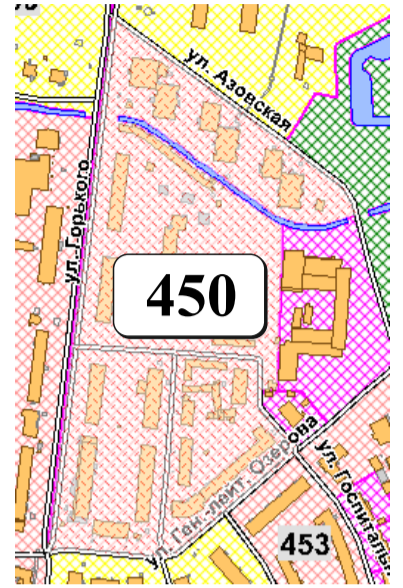

НАБОР ЦВЕТОВ ФАСАДА					ЦО КО ЛБ	КРОВЛЯ		
ДОМИНИРУЮЩИЙ	АКЦЕНТНЫЙ	наличник, карниз, колонна, эркер, молдинг, балюстрада, арка, узоры и др.				доминирующей	акцентный	
S 0510-B70G	S 4010-B70G	Белый	S 1000-N	S 1500-N	S 4050-R10B	S 4050-Y90R	S 3040-R10B	
S 1010-B70G	S 4010-B70G	S 2000-N	S 3000-N	S 4000-N	S 5030-R10B	S 3060-R20B	S 5010-R10B	
S 2010-B70G	S 8505-B80G	S 2030-B70G	S 2010-B90G	S 3040-B70G	S 3560-Y90R	S 4030-Y90R	S 4050-R20B	
S 3010-B70G	S 8010-B70G	S 4005-B20G	S 4005-B80G	S 4010-B10G	S 7020-Y10R	S 6010-Y10R	S 6010-Y50R	
S 5010-B70G	S 6020-G	S 4010-R90B	S 4030-B70G	S 4040-B70G	S 4020-Y50R	S 5030-R20B	S 4030-R20B	
S 7010-B70G	S 8010-B90G	S 0505-G10Y	S 2002-G	S 2005-G20Y	S 5010-Y70R	S 6030-Y50R	S 5020-Y50R	
S 8010-B70G	Белый	S 2010-G90Y	S 1010-G90Y	S 2010-G90Y	S 6030-Y60R	S 6020-Y50R	S 4050-Y90R	
S 1005-Y	S 2005-Y	S 3005-G80Y	S 3010-G10Y	S 3020-G80Y	S 6020-Y10R	S 5010-Y10R	S 4010-G90Y	
S 0520-Y40R	S 4020-Y40R	S 3030-G40Y	S 3030-G60Y	S 3030-G70Y	S 6030-R10B	S 4050-R10B	S 2020-Y50R	
S 2020-Y40R	S 5020-Y40R	S 4005-G50Y	S 4010-G10Y	S 4010-G30Y	S 5040-R20B	S 5030-Y90R	S 4040-R10B	
S 1040-Y70R	S 5030-Y70R	S 4010-G70Y	S 4010-G90Y	S 5010-G30Y	S 6030-R	S 6030-Y90R	S 3060-Y90R	
S 2030-Y70R	S 5040-Y60R	S 0502-Y	S 0505-Y20R	S 0510-Y20R	S 7020-R10B	S 4050-Y70R	S 4030-Y70R	
S 2060-Y90R	S 3560-Y90R	S 0510-Y40R	S 0510-Y50R	S 0520-Y30R	S 5040-R	S 5030-Y90R	S 4040-R10B	
S 3040-Y70R	S 6030-Y70R	S 0520-Y50R	S 0520-Y70R	S 0530-Y50R	S 6030-R10B	S 4050-R10B	S 2020-Y50R	
S 3050-Y70R	S 5040-Y70R	S 0530-Y70R	S 1010-Y20R	S 1010-Y30R	S 5040-R20B	S 5030-Y90R	S 4040-R10B	
S 3060-Y90R	S 4550-Y90R	S 1030-Y30R	S 1030-Y50R	S 1505-Y30R	S 6030-R	S 6030-Y90R	S 3060-Y90R	
S 4030-Y70R	S 7020-Y60R	S 1515-R10B	S 2010-Y50R	S 2020-Y30R	S 7020-R10B	S 4050-Y70R	S 4030-Y70R	
S 4040-R	S 7020-R	S 2020-Y60R	S 2030-Y20R	S 2030-Y30R	S 6030-R10B	S 4050-Y70R	S 4030-Y70R	
S 4050-Y70R	S 6030-Y70R	S 2040-Y50R	S 3030-Y30R	S 3030-Y90R	S 7020-R10B	S 4050-Y70R	S 4030-Y70R	
S 5030-Y90R	S 7020-Y90R	S 5020-Y50R	S 5010-Y70R	S 6020-Y90R	S 6030-R	S 6030-Y90R	S 3060-Y90R	
S 6030-R	S 8010-R10B	S 0505-R60B	S 0505-R90B	S 0510-B	S 7020-R10B	S 4050-Y70R	S 4030-Y70R	
S 6030-Y90R	S 8010-Y90R	S 0510-R80B	S 0515-R60B	S 0515-R90B	S 6030-R	S 6030-Y90R	S 3060-Y90R	
S 4020-Y70R	S 4020-Y30R	S 1010-B	S 1015-R80B	S 1010-R90B	S 7020-R10B	S 4050-Y70R	S 4030-Y70R	
S 5020-Y70R	S 3020-Y30R	S 1015-R60B	S 1510-B	S 1510-R90B	S 6030-R10B	S 4050-Y70R	S 4030-Y70R	
S 6020-Y70R	S 2020-Y30R	S 1515-R60B	S 1515-R80B	S 2002-R	S 6030-R10B	S 4050-Y70R	S 4030-Y70R	
S 3502-B	S 7005-R20B	S 2010-R	S 2010-R 20B	S 2010-R 30B	S 6030-Y70R	S 5030-Y70R	S 3040-Y70R	
S 4005-R20B	S 6502-B	S 2020-R80B	S 3010-Y80R	S 3010-R10B	S 6030-R10B	S 5030-Y70R	S 3040-Y70R	
S 5010-R10B	S 4502-B	S 3010-R70B	S 3010-R90B	S 3040-R10B	S 6030-R10B	S 5030-Y70R	S 3040-Y70R	
S 6010-R10B	S 3000-N	S 4005-Y80R	S 4030-R20B	S 5010-R10B	S 6030-R10B	S 5030-Y70R	S 3040-Y70R	
S 7010-R10B	S 0502-R	S 5020-R10B	S 6030-Y90R	S 6010-R30B	S 6030-R10B	S 5030-Y70R	S 3040-Y70R	

НАБОР ЦВЕТОВ ДЛЯ РЕКЛАМЫ			
в т. ч. для киосков, павильонов, остановочных комплексов			
S 500-N	S 1000-N	S 0502-Y	S 0505-G10Y
S 0505-Y20R	S 0507-Y20R	S 0510-Y40R	S 1005-Y 20R
S 0520-Y70R	S 0530-Y70R	S 1010-Y30R	S 2050-Y70R
S 0505-R60B	S 0505-R90B	S 0510-R80B	S 1010-R80B
S 2005-R80B	S 2005-R90B	S 3005-R80B	S 3010-R70B
S 4005-R20B	S 3502-B	S 0510-B70G	S 5502-G

НАБОР ЦВЕТОВ ДЛЯ УЛИЧНОЙ МЕБЕЛИ			
в т. ч. для малых архитектурных форм (беседки и др.)			
S 500-N	S 1000-N	S 1500-N	S 2002-G
S 3010-G80Y	S 3020-G90Y	S 4010-G90Y	S 4010-B70G
S 8010-B70G	S 7020-G	S 8502-G	S 8500-N
S 0507-Y20R	S 0515-Y50R	S 2020-Y50R	S 4020-Y50R
S 1510-G90Y	S 1505-Y	S 1010-Y30R	S 1015-Y20R
S 2040-Y	S 2040-Y10R	S 2040-Y50R	S 2050-Y10R
S 2050-Y60R	S 3030-Y30R	S 4020-Y40R	S 4040-Y
S 5020-Y50R	S 5030-Y70R	S 5040-Y60R	S 5040-Y70R
S 2010-R 20B	S 3010-R	S 3010-R 20B	S 4030-R20B
S 6502-B	S 6010-R50B	S 6010-R90B	S 7005-R20B
S 4010-R70B	S 1015-R80B	S 4010-R90B	S 4010-B10G

НАБОР ЦВЕТОВ ДЛЯ МОЩЕНИЯ			
S 3000-N	S 4500-N	S 6000-N	S 7000-N
S 4550-Y90R	S 5020-Y40R	S 5020-Y50R	S 5030-Y
S 6010-Y10R	S 6010-Y70R	S 6030-Y70R	S 7010-Y70R
S 7020-Y60R	S 8010-Y70R	S 8010-Y90R	S 8010-R10B