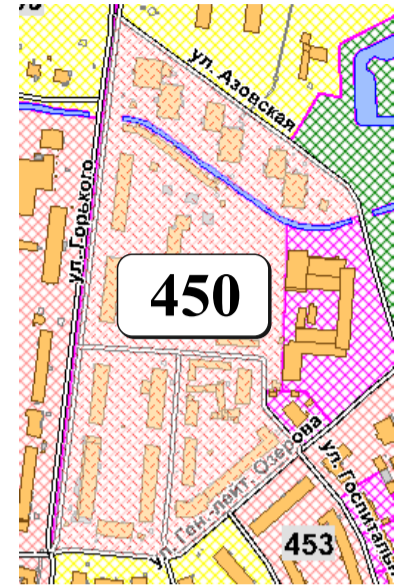

НАБОР ЦВЕТОВ ФАСАДА					Ц О К О Л Ь	КРОВЛЯ		
ДОМИНИРУЮЩИЙ	АКЦЕНТНЫЙ	наличник, карниз, колонна, эркер, молдинг, балюстрада, арка, узоры и др.				доминирующей	акцентный	
S 0505-G	S 1515-G	Белый	S 1000-N	S 1500-N	S 4050-R10B	S 4050-Y90R	S 3040-R10B	
S 0505-G10Y	S 2010-G10Y	S 2000-N	S 3000-N	S 4000-N				
S 0510-G	S 2020-G	S 2030-B70G	S 2010-B90G	S 3040-B70G	S 5030-R10B	S 3060-R20B	S 5010-R10B	
S 0510-G10Y	S 3010-G10Y	S 4005-B20G	S 4005-B80G	S 4010-B10G				
S 1010-G10Y	S 3010-G10Y	S 4010-R90B	S 4030-B70G	S 4040-B70G	S 3560-Y90R	S 4030-Y90R	S 4050-R20B	
S 1502-G	S 2502-G	S 0505-G10Y	S 2002-G	S 2005-G20Y				
S 5020-G	Белый	S 2010-G90Y	S 1010-G90Y	S 2010-G90Y	S 7020-Y10R	S 6010-Y10R	S 6010-Y50R	
S 0510-Y20R	S 1515-Y20R	S 3005-G80Y	S 3010-G10Y	S 3020-G80Y				
S 1005-Y20R	S 1020-Y20R	S 3030-G40Y	S 3030-G60Y	S 3030-G70Y	S 4020-Y50R	S 5030-R20B	S 4030-R20B	
S 1010-Y20R	S 1020-Y20R	S 4005-G50Y	S 4010-G10Y	S 4010-G30Y				
S 2010-Y20R	S 2030-Y20R	S 4010-G70Y	S 4010-G90Y	S 5010-G30Y	S 5010-Y70R	S 6030-Y50R	S 5020-Y50R	
S 2020-Y30R	S 4020-Y70R	S 0502-Y	S 0505-Y20R	S 0510-Y20R				
S 3020-Y30R	S 5020-Y70R	S 0510-Y40R	S 0510-Y50R	S 0520-Y30R	S 6030-Y60R	S 6020-Y50R	S 4050-Y90R	
S 0520-Y70R	S 5030-Y70R	S 0520-Y50R	S 0520-Y70R	S 0530-Y50R				
Белый	S 6020-Y70R	S 0530-Y70R	S 1010-Y20R	S 1010-Y30R	S 6020-Y10R	S 5010-Y10R	S 4010-G90Y	
S 0502-B	S 1010-B	S 1030-Y30R	S 1030-Y50R	S 1505-Y30R				
S 0505-R60B	S 1015-R60B	S 1515-R10B	S 2010-Y50R	S 2020-Y30R	S 6030-R10B	S 4050-R10B	S 2020-Y50R	
S 0505-R90B	S 1010-R90B	S 2020-Y60R	S 2030-Y20R	S 2030-Y30R				
S 0510-R80B	S 1515-R80B	S 2040-Y50R	S 3030-Y30R	S 3030-Y90R	S 5040-R20B	S 5030-Y90R	S 4040-R10B	
S 0510-B	S 1510-B	S 5020-Y50R	S 5010-Y70R	S 6020-Y90R				
S 0515-R60B	S 1515-R60B	S 0505-R60B	S 0505-R90B	S 0510-B	S 5040-R10B	S 4040-Y90R	S 3030-Y90R	
S 0515-R90B	S 1510-R90B	S 0510-R80B	S 0515-R60B	S 0515-R90B				
S 1015-R80B	S 2020-R80B	S 1010-B	S 1015-R80B	S 1010-R90B	S 6030-R	S 6030-Y90R	S 3060-Y90R	
S 0502-R	S 2002-R	S 1015-R60B	S 1510-B	S 1510-R90B				
S 1002-R	S 2502-R	S 1515-R60B	S 1515-R80B	S 2002-R	S 7020-R10B	S 4050-Y70R	S 4030-Y70R	
S 1502-R	S 2502-R	S 2010-R	S 2010-R 20B	S 2010-R 30B				
S 1010-R30B	S 5010-R30B	S 2020-R80B	S 3010-Y80R	S 3010-R10B	S 6030-Y70R	S 5030-Y70R	S 3040-Y70R	
S 3010-R10B	S 6010-R10B	S 3010-R70B	S 3010-R90B	S 3040-R10B				
S 4010-R30B	S 6010-R30B	S 4005-Y80R	S 4030-R20B	S 5010-R10B	S 6020-R10B	S 5020-R10B	S 3030-Y	
S 5010-R10B	S 7010-R10B	S 5020-R10B	S 6030-Y90R	S 6010-R30B				

НАБОР ЦВЕТОВ ДЛЯ РЕКЛАМЫ

в т. ч. для киосков, павильонов, остановочных комплексов

S 500-N	S 1000-N	S 0502-Y	S 0505-G10Y
S 0505-Y20R	S 0507-Y20R	S 0510-Y40R	S 1005-Y 20R
S 0520-Y70R	S 0530-Y70R	S 1010-Y30R	S 2050-Y70R
S 0505-R60B	S 0505-R90B	S 0510-R80B	S 1010-R80B
S 2005-R80B	S 2005-R90B	S 3005-R80B	S 3010-R70B
S 4005-R20B	S 3502-B	S 0510-B70G	S 5502-G

НАБОР ЦВЕТОВ ДЛЯ УЛИЧНОЙ МЕБЕЛИ

в т. ч. для малых архитектурных форм (беседки и др.)

S 500-N	S 1000-N	S 1500-N	S 2002-G
S 3010-G80Y	S 3020-G90Y	S 4010-G90Y	S 4010-B70G
S 8010-B70G	S 7020-G	S 8502-G	S 8500-N
S 0507-Y20R	S 0515-Y50R	S 2020-Y50R	S 4020-Y50R
S 1510-G90Y	S 1505-Y	S 1010-Y30R	S 1015-Y20R
S 2040-Y	S 2040-Y10R	S 2040-Y50R	S 2050-Y10R
S 2050-Y60R	S 3030-Y30R	S 4020-Y40R	S 4040-Y
S 5020-Y50R	S 5030-Y70R	S 5040-Y60R	S 5040-Y70R
S 2010-R 20B	S 3010-R	S 3010-R 20B	S 4030-R20B
S 6502-B	S 6010-R50B	S 6010-R90B	S 7005-R20B
S 4010-R70B	S 1015-R80B	S 4010-R90B	S 4010-B10G

НАБОР ЦВЕТОВ ДЛЯ МОЩЕНИЯ

S 3000-N	S 4500-N	S 6000-N	S 7000-N
S 4550-Y90R	S 5020-Y40R	S 5020-Y50R	S 5030-Y
S 6010-Y10R	S 6010-Y70R	S 6030-Y70R	S 7010-Y70R
S 7020-Y60R	S 8010-Y70R	S 8010-Y90R	S 8010-R10B