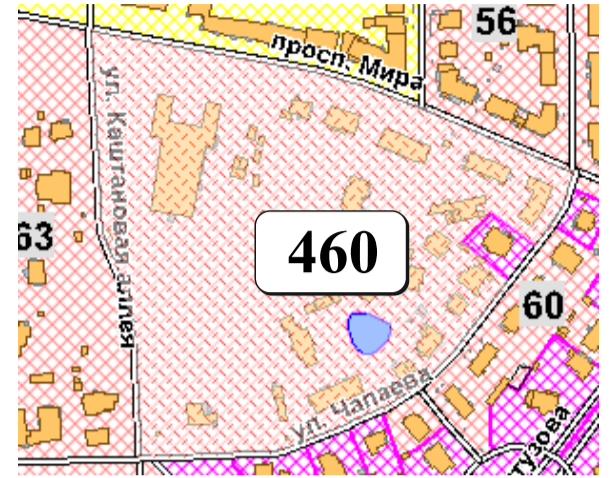

СЕКТОР ЦВЕТОВОГО КРУГА	НАБОР ЦВЕТОВ ФАСАДА					ЦОКОЛЬ	КРОВЛЯ		
	ДОМИНИРУЮЩИЙ	АКЦЕНТНЫЙ	наличник, карниз, колонна, эркер, молдинг, балюстрада, арка, узоры и др.				доминирующий	акцентный	
СЕКТОР ЦВЕТОВОГО КРУГА GY	S 0505-G	S 1515-G	Белый	S 1000-N	S 1500-N	S 4050-R10B	S 4050-Y90R	S 3040-R10B	
	S 0505-G10Y	S 2010-G10Y	S 2000-N	S 3000-N	S 4000-N	S 5030-R10B	S 3060-R20B	S 5010-R10B	
	S 0510-G	S 2020-G	S 2030-B70G	S 2010-B90G	S 3040-B70G	S 5030-R10B	S 3060-R20B	S 5010-R10B	
	S 0510-G10Y	S 3010-G10Y	S 4005-B20G	S 4005-B80G	S 4010-B10G	S 5030-R10B	S 3060-R20B	S 5010-R10B	
	S 1010-G10Y	S 3010-G10Y	S 4010-R90B	S 4030-B70G	S 4040-B70G	S 3560-Y90R	S 4030-Y90R	S 4050-R20B	
	S 1502-G	S 2502-G	S 0505-G10Y	S 2002-G	S 2005-G20Y	S 7020-Y10R	S 6010-Y10R	S 6010-Y50R	
	S 5020-G	Белый	S 2010-G90Y	S 1010-G90Y	S 2010-G90Y	S 7020-Y10R	S 6010-Y10R	S 6010-Y50R	
	S 0510-Y20R	S 1515-Y20R	S 3005-G80Y	S 3010-G10Y	S 3020-G80Y	S 4020-Y50R	S 5030-R20B	S 4030-R20B	
	S 1005-Y20R	S 1020-Y20R	S 3030-G40Y	S 3030-G60Y	S 3030-G70Y	S 4020-Y50R	S 5030-R20B	S 4030-R20B	
	S 1010-Y20R	S 1020-Y20R	S 4005-G50Y	S 4010-G10Y	S 4010-G30Y	S 5010-Y70R	S 6030-Y50R	S 5020-Y50R	
СЕКТОР ЦВЕТОВОГО КРУГА YR	S 2010-Y20R	S 2030-Y20R	S 4010-G70Y	S 4010-G90Y	S 5010-G30Y	S 5010-Y70R	S 6030-Y50R	S 5020-Y50R	
	S 2020-Y30R	S 4020-Y70R	S 0502-Y	S 0505-Y20R	S 0510-Y20R	S 6030-Y60R	S 6020-Y50R	S 4050-Y90R	
	S 3020-Y30R	S 5020-Y70R	S 0510-Y40R	S 0510-Y50R	S 0520-Y30R	S 6030-Y60R	S 6020-Y50R	S 4050-Y90R	
	S 0520-Y70R	S 5030-Y70R	S 0520-Y50R	S 0520-Y70R	S 0530-Y50R	S 6030-Y60R	S 6020-Y50R	S 4050-Y90R	
	Белый	S 6020-Y70R	S 0530-Y70R	S 1010-Y20R	S 1010-Y30R	S 6020-Y10R	S 5010-Y10R	S 4010-G90Y	
	S 0502-B	S 1010-B	S 1030-Y30R	S 1030-Y50R	S 1505-Y30R	S 6020-Y10R	S 5010-Y10R	S 4010-G90Y	
	S 0505-R60B	S 1015-R60B	S 1515-R10B	S 2010-Y50R	S 2020-Y30R	S 6030-R10B	S 4050-R10B	S 2020-Y50R	
	S 0505-R90B	S 1010-R90B	S 2020-Y60R	S 2030-Y20R	S 2030-Y30R	S 6030-R10B	S 4050-R10B	S 2020-Y50R	
	S 0510-R80B	S 1515-R80B	S 2040-Y50R	S 3030-Y30R	S 3030-Y90R	S 5040-R20B	S 5030-Y90R	S 4040-R10B	
	S 0510-B	S 1510-B	S 5020-Y50R	S 5010-Y70R	S 6020-Y90R	S 5040-R20B	S 5030-Y90R	S 4040-R10B	
СЕКТОР ЦВЕТОВОГО КРУГА RB	S 0515-R60B	S 1515-R60B	S 0505-R60B	S 0505-R90B	S 0510-B	S 5040-R10B	S 4040-Y90R	S 3030-Y90R	
	S 0515-R90B	S 1510-R90B	S 0510-R80B	S 0515-R60B	S 0515-R90B	S 5040-R10B	S 4040-Y90R	S 3030-Y90R	
	S 1015-R80B	S 2020-R80B	S 1010-B	S 1015-R80B	S 1010-R90B	S 6030-R	S 6030-Y90R	S 3060-Y90R	
	S 0502-R	S 2002-R	S 1015-R60B	S 1510-B	S 1510-R90B	S 6030-R	S 6030-Y90R	S 3060-Y90R	
	S 1002-R	S 2502-R	S 1515-R60B	S 1515-R80B	S 2002-R	S 7020-R10B	S 4050-Y70R	S 4030-Y70R	
	S 1502-R	S 2502-R	S 2010-R	S 2010-R 20B	S 2010-R 30B	S 7020-R10B	S 4050-Y70R	S 4030-Y70R	
	S 1010-R30B	S 5010-R30B	S 2020-R80B	S 3010-Y80R	S 3010-R10B	S 6030-Y70R	S 5030-Y70R	S 3040-Y70R	
	S 3010-R10B	S 6010-R10B	S 3010-R70B	S 3010-R90B	S 3040-R10B	S 6030-Y70R	S 5030-Y70R	S 3040-Y70R	
	S 4010-R30B	S 6010-R30B	S 4005-Y80R	S 4030-R20B	S 5010-R10B	S 6020-R10B	S 5020-R10B	S 3030-Y	
	S 5010-R10B	S 7010-R10B	S 5020-R10B	S 6030-Y90R	S 6010-R30B	S 6020-R10B	S 5020-R10B	S 3030-Y	

НАБОР ЦВЕТОВ ДЛЯ РЕКЛАМЫ			
в т. ч. для киосков, павильонов, остановочных комплексов			
S 500-N	S 1000-N	S 0502-Y	S 0505-G10Y
S 0505-Y20R	S 0507-Y20R	S 0510-Y40R	S 1005-Y 20R
S 0520-Y70R	S 0530-Y70R	S 1010-Y30R	S 2050-Y70R
S 0505-R60B	S 0505-R90B	S 0510-R80B	S 1010-R80B
S 2005-R80B	S 2005-R90B	S 3005-R80B	S 3010-R70B
S 4005-R20B	S 3502-B	S 0510-B70G	S 5502-G

НАБОР ЦВЕТОВ ДЛЯ УЛИЧНОЙ МЕБЕЛИ			
в т. ч. для малых архитектурных форм (беседки и др.)			
S 500-N	S 1000-N	S 1500-N	S 2002-G
S 3010-G80Y	S 3020-G90Y	S 4010-G90Y	S 4010-B70G
S 8010-B70G	S 7020-G	S 8502-G	S 8500-N
S 0507-Y20R	S 0515-Y50R	S 2020-Y50R	S 4020-Y50R
S 1510-G90Y	S 1505-Y	S 1010-Y30R	S 1015-Y20R
S 2040-Y	S 2040-Y10R	S 2040-Y50R	S 2050-Y10R
S 2050-Y60R	S 3030-Y30R	S 4020-Y40R	S 4040-Y
S 5020-Y50R	S 5030-Y70R	S 5040-Y60R	S 5040-Y70R
S 2010-R 20B	S 3010-R	S 3010-R 20B	S 4030-R20B
S 6502-B	S 6010-R50B	S 6010-R90B	S 7005-R20B
S 4010-R70B	S 1015-R80B	S 4010-R90B	S 4010-B10G

НАБОР ЦВЕТОВ ДЛЯ МОЩЕНИЯ			
S 3000-N	S 4500-N	S 6000-N	S 7000-N
S 4550-Y90R	S 5020-Y40R	S 5020-Y50R	S 5030-Y
S 6010-Y10R	S 6010-Y70R	S 6030-Y70R	S 7010-Y70R
S 7020-Y60R	S 8010-Y70R	S 8010-Y90R	S 8010-R10B