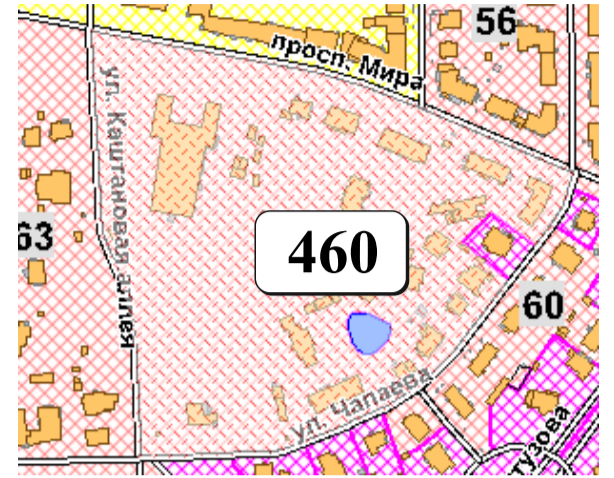

ДОМИНИРУЮЩИЙ	АКЦЕНТНЫЙ	наличник, карниз, колонна, эркер, молдинг, балюстрада, арка, узоры и др.			ЦО КО ЛБ	КРОВЛЯ		
						доминирующей	акцентный	
S 0510-B70G	S 4010-B70G	Белый	S 1000-N	S 1500-N	S 4050-R10B	S 4050-Y90R	S 3040-R10B	
S 1010-B70G	S 4010-B70G	S 2000-N	S 3000-N	S 4000-N				
S 2010-B70G	S 8505-B80G	S 2030-B70G	S 2010-B90G	S 3040-B70G	S 5030-R10B	S 3060-R20B	S 5010-R10B	
S 3010-B70G	S 8010-B70G	S 4005-B20G	S 4005-B80G	S 4010-B10G				
S 5010-B70G	S 6020-G	S 4010-R90B	S 4030-B70G	S 4040-B70G	S 3560-Y90R	S 4030-Y90R	S 4050-R20B	
S 7010-B70G	S 8010-B90G	S 0505-G10Y	S 2002-G	S 2005-G20Y				
S 8010-B70G	Белый	S 2010-G90Y	S 1010-G90Y	S 2010-G90Y	S 7020-Y10R	S 6010-Y10R	S 6010-Y50R	
S 1005-Y	S 2005-Y	S 3005-G80Y	S 3010-G10Y	S 3020-G80Y				
S 0520-Y40R	S 4020-Y40R	S 3030-G40Y	S 3030-G60Y	S 3030-G70Y	S 4020-Y50R	S 5030-R20B	S 4030-R20B	
S 2020-Y40R	S 5020-Y40R	S 4005-G50Y	S 4010-G10Y	S 4010-G30Y				
S 1040-Y70R	S 5030-Y70R	S 4010-G70Y	S 4010-G90Y	S 5010-G30Y	S 5010-Y70R	S 6030-Y50R	S 5020-Y50R	
S 2030-Y70R	S 5040-Y60R	S 0502-Y	S 0505-Y20R	S 0510-Y20R				
S 2060-Y90R	S 3560-Y90R	S 0510-Y40R	S 0510-Y50R	S 0520-Y30R	S 6030-Y60R	S 6020-Y50R	S 4050-Y90R	
S 3040-Y70R	S 6030-Y70R	S 0520-Y50R	S 0520-Y70R	S 0530-Y50R				
S 3050-Y70R	S 5040-Y70R	S 0530-Y70R	S 1010-Y20R	S 1010-Y30R	S 6020-Y10R	S 5010-Y10R	S 4010-G90Y	
S 3060-Y90R	S 4550-Y90R	S 1030-Y30R	S 1030-Y50R	S 1505-Y30R				
S 4030-Y70R	S 7020-Y60R	S 1515-R10B	S 2010-Y50R	S 2020-Y30R	S 6030-R10B	S 4050-R10B	S 2020-Y50R	
S 4040-R	S 7020-R	S 2020-Y60R	S 2030-Y20R	S 2030-Y30R				
S 4050-Y70R	S 6030-Y70R	S 2040-Y50R	S 3030-Y30R	S 3030-Y90R	S 5040-R20B	S 5030-Y90R	S 4040-R10B	
S 5030-Y90R	S 7020-Y90R	S 5020-Y50R	S 5010-Y70R	S 6020-Y90R				
S 6030-R	S 8010-R10B	S 0505-R60B	S 0505-R90B	S 0510-B	S 5040-R10B	S 4040-Y90R	S 3030-Y90R	
S 6030-Y90R	S 8010-Y90R	S 0510-R80B	S 0515-R60B	S 0515-R90B				
S 4020-Y70R	S 4020-Y30R	S 1010-B	S 1015-R80B	S 1010-R90B	S 6030-R	S 6030-Y90R	S 3060-Y90R	
S 5020-Y70R	S 3020-Y30R	S 1015-R60B	S 1510-B	S 1510-R90B				
S 6020-Y70R	S 2020-Y30R	S 1515-R60B	S 1515-R80B	S 2002-R	S 7020-R10B	S 4050-Y70R	S 4030-Y70R	
S 3502-B	S 7005-R20B	S 2010-R	S 2010-R 20B	S 2010-R 30B				
S 4005-R20B	S 6502-B	S 2020-R80B	S 3010-Y80R	S 3010-R10B	S 6030-Y70R	S 5030-Y70R	S 3040-Y70R	
S 5010-R10B	S 4502-B	S 3010-R70B	S 3010-R90B	S 3040-R10B	S 6030-R10B	S 5020-R10B	S 3030-Y	
S 6010-R10B	S 3000-N	S 4005-Y80R	S 4030-R20B	S 5010-R10B				
S 7010-R10B	S 0502-R	S 5020-R10B	S 6030-Y90R	S 6010-R30B				

НАБОР ЦВЕТОВ ДЛЯ РЕКЛАМЫ

в т. ч. для киосков, павильонов, остановочных комплексов

S 500-N	S 1000-N	S 0502-Y	S 0505-G10Y
S 0505-Y20R	S 0507-Y20R	S 0510-Y40R	S 1005-Y 20R
S 0520-Y70R	S 0530-Y70R	S 1010-Y30R	S 2050-Y70R
S 0505-R60B	S 0505-R90B	S 0510-R80B	S 1010-R80B
S 2005-R80B	S 2005-R90B	S 3005-R80B	S 3010-R70B
S 4005-R20B	S 3502-B	S 0510-B70G	S 5502-G

НАБОР ЦВЕТОВ ДЛЯ УЛИЧНОЙ МЕБЕЛИ

в т. ч. для малых архитектурных форм (беседки и др.)

S 500-N	S 1000-N	S 1500-N	S 2002-G
S 3010-G80Y	S 3020-G90Y	S 4010-G90Y	S 4010-B70G
S 8010-B70G	S 7020-G	S 8502-G	S 8500-N
S 0507-Y20R	S 0515-Y50R	S 2020-Y50R	S 4020-Y50R
S 1510-G90Y	S 1505-Y	S 1010-Y30R	S 1015-Y20R
S 2040-Y	S 2040-Y10R	S 2040-Y50R	S 2050-Y10R
S 2050-Y60R	S 3030-Y30R	S 4020-Y40R	S 4040-Y
S 5020-Y50R	S 5030-Y70R	S 5040-Y60R	S 5040-Y70R
S 2010-R 20B	S 3010-R	S 3010-R 20B	S 4030-R20B
S 6502-B	S 6010-R50B	S 6010-R90B	S 7005-R20B
S 4010-R70B	S 1015-R80B	S 4010-R90B	S 4010-B10G

НАБОР ЦВЕТОВ ДЛЯ МОЩЕНИЯ

S 3000-N	S 4500-N	S 6000-N	S 7000-N
S 4550-Y90R	S 5020-Y40R	S 5020-Y50R	S 5030-Y
S 6010-Y10R	S 6010-Y70R	S 6030-Y70R	S 7010-Y70R
S 7020-Y60R	S 8010-Y70R	S 8010-Y90R	S 8010-R10B