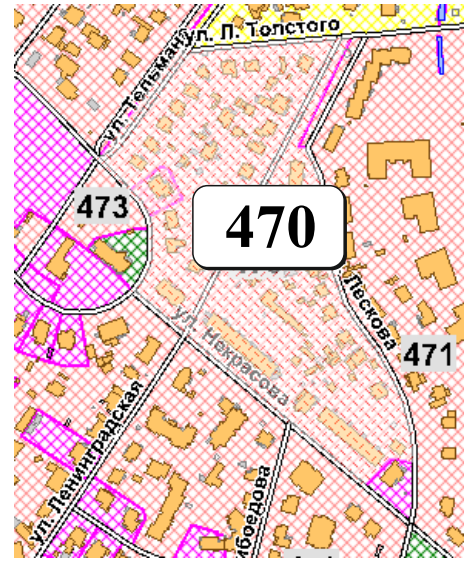

НАБОР ЦВЕТОВ ФАСАДА					ЦО КО ЛЬ	КРОВЛЯ	
ДОМИНИРУЮЩИЙ	АКЦЕНТНЫЙ	наличник, карниз, колонна, эркер, молдинг, балюстрада, арка, узоры и др.				доминирующей	акцентный
S 0505-Y20R	S 0515-Y20R	S 5020-Y50R	S 5010-Y70R	S 6020-Y90R	S 4020-Y50R	S 5030-R20B	S 4030-R20B
S 1015-Y20R	S 1000-N	S 2040-Y50R	S 3030-Y30R	S 3030-Y90R	S 5010-Y70R	S 6030-Y50R	S 5020-Y50R
S 0520-Y30R	S 1030-Y30R	S 1515-R10B	S 2010-Y50R	S 2020-Y30R	S 5010-Y70R	S 6030-Y50R	S 5020-Y50R
S 1020-Y30R	S 2030-Y30R	S 2020-Y60R	S 2030-Y20R	S 2030-Y30R	S 6030-Y60R	S 6020-Y50R	S 4050-Y90R
S 1010-Y50R	S 1030-Y50R	S 0502-Y	S 0505-Y20R	S 0510-Y20R	S 6030-Y60R	S 6020-Y50R	S 4050-Y90R
S 0510-Y50R	S 0530-Y50R	S 0510-Y40R	S 0510-Y50R	S 0520-Y30R	S 6020-Y10R	S 5010-Y10R	S 4010-G90Y
S 1005-G30Y	S 2010-G30Y	S 0520-Y50R	S 0520-Y70R	S 0530-Y50R	S 6020-Y10R	S 5010-Y10R	S 4010-G90Y
S 2005-G30Y	S 3010-G30Y	S 0530-Y70R	S 1010-Y20R	S 1010-Y30R	S 2020-Y50R	S 6030-R10B	S 4050-R10B
S 1010-G30Y	S 3000-N	S 1010-Y50R	S 1015-Y20R	S 1020-Y30R	S 2020-Y50R	S 6030-R10B	S 4050-R10B
S 4010-G30Y	S 4000-N	S 1030-Y30R	S 1030-Y50R	S 1505-Y30R	S 4040-R10B	S 5040-R20B	S 5030-Y90R
S 2010-G30Y	S 4000-N	S 0505-G10Y	S 2002-G	S 2005-G20Y	S 4040-R10B	S 5040-R20B	S 5030-Y90R
S 3010-G30Y	Белый	S 2010-G90Y	S 1010-G90Y	S 2010-G90Y	S 3030-Y90R	S 5040-R10B	S 4040-Y90R
S 1010-G80Y	S 1030 G80Y	S 3005-G80Y	S 3010-G10Y	S 3020-G80Y	S 3030-Y90R	S 5040-R10B	S 4040-Y90R
S 1010 G90Y	S 1515 G90Y	S 3030-G40Y	S 3030-G60Y	S 3030-G70Y	S 4050-R10B	S 4050-Y90R	S 3040-R10B
S 1015-G80Y	S 1040-G80Y	S 4005-G50Y	S 4010-G10Y	S 4010-G30Y	S 4050-R10B	S 4050-Y90R	S 3040-R10B
S 1015-G90Y	S 2010-G90Y	S 4010-G70Y	S 4010-G90Y	S 5010-G30Y	S 5030-R10B	S 3060-R20B	S 5010-R10B
S 2005-G80Y	S 2030-G80Y	S 5030-G30Y	S 6010-G30Y	S 7010-G30Y	S 5030-R10B	S 3060-R20B	S 5010-R10B
S 2010-G80Y	S 2040-G80Y	Белый	S 300N	S 500-N	S 3560-Y90R	S 4030-Y90R	S 4050-R20B
S 0510-R	S 1010-R	S 2000-N	S 3000-N	S 4000-N	S 3560-Y90R	S 4030-Y90R	S 4050-R20B
S 1010-R	S 1515-R	S 2030-B70G	S 2010-B90G	S 3040-B70G	S 7020-Y10R	S 6010-Y10R	S 6010-Y50R
S 2005-R	S 3010-R	S 4005-B20G	S 4005-B80G	S 4010-B10G	S 7020-Y10R	S 6010-Y10R	S 6010-Y50R
S 0500-N	S 0515-R10B	S 4010-B50G	S 4010-B70G	S 4010-B90G	S 3060-Y90R	S 6030-R	S 6030-Y90R
S 1000N	S 1020-R10B	S 4010-R90B	S 4030-B70G	S 4040-B70G	S 3060-Y90R	S 6030-R	S 6030-Y90R
S 2000N	S 2020-R10B	S 5040-B70G	S 4010-B90G	S 6010-B70G	S 4030-Y70R	S 7020-R10B	S 4050-Y70R
S 1010-R10B	S 1515-R10B	S 5020-R10B	S 6030-Y90R	S 6010-R30B	S 4030-Y70R	S 7020-R10B	S 4050-Y70R
S 0505-R20B	S 1010-R 20B	S 4005-Y80R	S 4030-R20B	S 5010-R10B	S 3040-Y70R	S 6030-Y70R	S 5030-Y70R
S 1005-R20B	S 1515-R 20B	S 3010-R70B	S 3010-R90B	S 3040-R10B	S 3040-Y70R	S 6030-Y70R	S 5030-Y70R
S 1010-R80B	S 1515-R80B	S 2010-R 30B	S 3010-Y80R	S 3010-R10B	S 3030-Y	S 6020-R10B	S 5020-R10B
S 2005-R80B	S 1515-R80B	S 1515-R80B	S 2010-R	S 2010-R 20B	S 3030-Y	S 6020-R10B	S 5020-R10B
S 3005-R80B	S 500-N	S 0505-R60B	S 0505-R90B	S 0510-R80B	S 3030-Y	S 6020-R10B	S 5020-R10B

НАБОР ЦВЕТОВ ДЛЯ РЕКЛАМЫ

в т. ч. для киосков, павильонов, остановочных комплексов

S 500-N	S 1000-N	S 0505-G10Y	S 0502-R
S 0505-R60B	S 0505-R90B	S 0510-R80B	S 0505-Y20R
S 0507-Y20R	S 1005-Y 20R	S 1010-R80B	S 1515-R80B
S 2005-R80B	S 2005-R90B	S 3005-R80B	S 3010-R70B
S 5020-R20B	S 2010-R	S 4000-N	S 3010-R

НАБОР ЦВЕТОВ ДЛЯ УЛИЧНОЙ МЕБЕЛИ

в т. ч. для малых архитектурных форм (беседки и др.)

S 500-N	S 1000-N	S 1500-N	S 2002-G
S 3010-G80Y	S 3020-G90Y	S 4010-G90Y	S 4010-B70G
S 0507-Y20R	S 0515-Y50R	S 1010-Y30R	S 1505-Y30R
S 1030-Y30R	S 2005-Y60R	S 2010-Y50R	S 2020-Y20R
S 2040-Y	S 2040-Y10R	S 2040-Y50R	S 2050-Y10R
S 2050-Y60R	S 3030-Y30R	S 4040-Y	S 5020-Y50R
S 0515-R10B	S 1010-R	S 1010-R 20B	S 1015-R80B
S 1515-R10B	S 2005-R10B	S 2010-R 20B	S 2010-R70B
S 3010-R	S 3010-R 20B	S 3010-R70B	S 3010-R60B
S 4030-R20B	S 4010-R70B	S 6010-R50B	S 6010-R90B

НАБОР ЦВЕТОВ ДЛЯ МОЩЕНИЯ

S 2000-N	S 4000-N	S 5000-N	S 6000-N
S 7000-N	S 2010-R	S 3010-R	S 5020-R20B
S 4020-Y50R	S 5020-Y50R	S 5030-Y	S 6010-Y10R
S 6010-Y50R	S 6020-Y90R	S 7010-Y10R	S 7010-Y50R
S 7020-Y90R	S 8010-Y10R	S 8010-Y10R	S 8010-Y50R