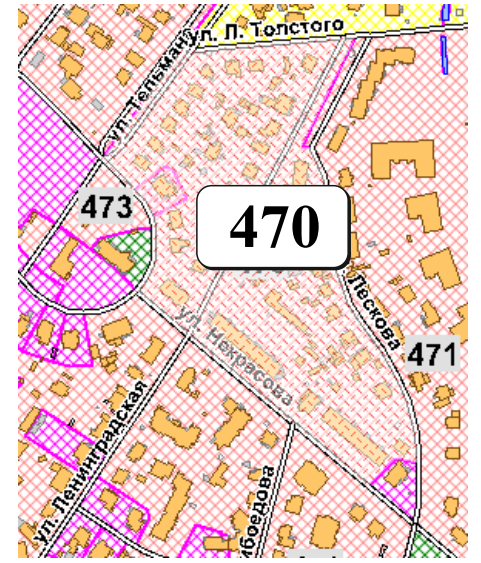

СЕКТОР ЦВЕТОВОГО КРУГА	НАБОР ЦВЕТОВ ФАСАДА					ЦО КО ЛЬ	КРОВЛЯ	
	ДОМИНИРУЮЩИЙ	АКЦЕНТНЫЙ	наличник, карниз, колонна, эркер, молдинг, балюстрада, арка, узоры и др.				доминирующийся	акцентный
			Ц	К	Л			
BG	S 500-N	S 2010-B90G	S 5020-Y50R	S 5010-Y70R	S 6020-Y90R	S 4020-Y50R	S 5030-R20B	S 4030-R20B
	S 1000-N	S 3010-B90G	S 2040-Y50R	S 3030-Y30R	S 3030-Y90R	S 5010-Y70R	S 6030-Y50R	S 5020-Y50R
	S 1500-N	S 4010-B90G	S 1515-R10B	S 2010-Y50R	S 2020-Y30R	S 5010-Y70R	S 6030-Y50R	S 5020-Y50R
	S 2002-G	S 5010-B90G	S 2020-Y60R	S 2030-Y20R	S 2030-Y30R	S 5010-Y70R	S 6030-Y50R	S 5020-Y50R
	S 2000-N	S 3010-B90G	S 0502-Y	S 0505-Y20R	S 0510-Y20R	S 6030-Y60R	S 6020-Y50R	S 4050-Y90R
GY	S 3010-G90Y	S 4010-G90Y	S 0510-Y40R	S 0510-Y50R	S 0520-Y30R	S 6020-Y10R	S 5010-Y10R	S 4010-G90Y
	S 2005-G90Y	S 3010-G90Y	S 0520-Y50R	S 0520-Y70R	S 0530-Y50R	S 6020-Y10R	S 5010-Y10R	S 4010-G90Y
	S 3000-N	S 4010-G30Y	S 0530-Y70R	S 1010-Y20R	S 1010-Y30R	S 2020-Y50R	S 6030-R10B	S 4050-R10B
	S 4000-N	S 5030-G30Y	S 1010-Y50R	S 1015-Y20R	S 1020-Y30R	S 2020-Y50R	S 6030-R10B	S 4050-R10B
	S 5000-N	S 6010-G30Y	S 1030-Y30R	S 1030-Y50R	S 1505-Y30R	S 4040-R10B	S 5040-R20B	S 5030-Y90R
YR	S 3040-Y10R	S 5030-Y10R	S 0505-G10Y	S 2002-G	S 2005-G20Y	S 4040-R10B	S 5040-R20B	S 5030-Y90R
	S 4020-Y10R	S 6010-Y10R	S 2010-G90Y	S 1010-G90Y	S 2010-G90Y	S 3030-Y90R	S 5040-R10B	S 4040-Y90R
	S 5020-Y10R	S 7010-Y10R	S 3005-G80Y	S 3010-G10Y	S 3020-G80Y	S 3030-Y90R	S 5040-R10B	S 4040-Y90R
	S 6020-Y10R	S 8010-Y10R	S 3030-G40Y	S 3030-G60Y	S 3030-G70Y	S 3030-Y90R	S 5040-R10B	S 4040-Y90R
	S 4020-Y50R	S 6010-Y50R	S 4005-G50Y	S 4010-G10Y	S 4010-G30Y	S 4050-R10B	S 4050-Y90R	S 3040-R10B
	S 5020-Y50R	S 7010-Y50R	S 4010-G70Y	S 4010-G90Y	S 5010-G30Y	S 4050-R10B	S 4050-Y90R	S 3040-R10B
	S 6020-Y50R	S 4020-Y30R	S 5030-G30Y	S 6010-G30Y	S 7010-G30Y	S 5030-R10B	S 3060-R20B	S 5010-R10B
	S 3030-Y90R	S 2010-Y90R	Белый	S 300N	S 500-N	S 3560-Y90R	S 4050-Y90R	S 4050-R20B
	S 4030-Y90R	S 6020-Y90R	S 2000-N	S 3000-N	S 4000-N	S 3560-Y90R	S 4050-Y90R	S 4050-R20B
	S 4050-Y90R	S 7020-Y90R	S 2030-B70G	S 2010-B90G	S 3040-B70G	S 3560-Y90R	S 4050-Y90R	S 4050-R20B
RB	S 2005-R 20B	S 5030-R20B	S 4005-B20G	S 4005-B80G	S 4010-B10G	S 7020-Y10R	S 6010-Y10R	S 6010-Y50R
	S 3030-R10B	S 3010-R 20B	S 4010-B50G	S 4010-B70G	S 4010-B90G	S 7020-Y10R	S 6010-Y10R	S 6010-Y50R
	S 4030-R10B	S 4030-R20B	S 4010-R90B	S 4030-B70G	S 4040-B70G	S 3060-Y90R	S 6030-R	S 6030-Y90R
	S 3020-R20B	S 6030-R20B	S 5040-B70G	S 4010-B90G	S 6010-B70G	S 3060-Y90R	S 6030-R	S 6030-Y90R
	S 4020-R20B	S 5010-R50B	S 5020-R10B	S 6030-Y90R	S 6010-R30B	S 4030-Y70R	S 7020-R10B	S 4050-Y70R
	S 3060-R20B	S 6010-R50B	S 4005-Y80R	S 4030-R20B	S 5010-R10B	S 4030-Y70R	S 7020-R10B	S 4050-Y70R
	S 4005-R50B	S 7010-R50B	S 3010-R70B	S 3010-R90B	S 3040-R10B	S 3040-Y70R	S 6030-Y70R	S 5030-Y70R
	S 5005-R50B	S 5000-N	S 2010-R 30B	S 3010-Y80R	S 3010-R10B	S 3030-Y	S 6020-R10B	S 5020-R10B
	S 6005-R50B	S 6000-N	S 1515-R80B	S 2010-R	S 2010-R 20B	S 3030-Y	S 6020-R10B	S 5020-R10B
	S 7005-R50B	S 7000-N	S 0505-R60B	S 0505-R90B	S 0510-R80B	S 3030-Y	S 6020-R10B	S 5020-R10B

НАБОР ЦВЕТОВ ДЛЯ РЕКЛАМЫ			
в т. ч. для киосков, павильонов, остановочных комплексов			
S 500-N	S 1000-N	S 0505-G10Y	S 0502-R
S 0505-R60B	S 0505-R90B	S 0510-R80B	S 0505-Y20R
S 0507-Y20R	S 1005-Y 20R	S 1010-R80B	S 1515-R80B
S 2005-R80B	S 2005-R90B	S 3005-R80B	S 3010-R70B
S 5020-R20B	S 2010-R	S 4000-N	S 3010-R

НАБОР ЦВЕТОВ ДЛЯ УЛИЧНОЙ МЕБЕЛИ			
в т. ч. для малых архитектурных форм (беседки и др.)			
S 500-N	S 1000-N	S 1500-N	S 2002-G
S 3010-G80Y	S 3020-G90Y	S 4010-G90Y	S 4010-B70G
S 0507-Y20R	S 0515-Y50R	S 1010-Y30R	S 1505-Y30R
S 1030-Y30R	S 2005-Y60R	S 2010-Y50R	S 2020-Y20R
S 2040-Y	S 2040-Y10R	S 2040-Y50R	S 2050-Y10R
S 2050-Y60R	S 3030-Y30R	S 4040-Y	S 5020-Y50R
S 0515-R10B	S 1010-R	S 1010-R 20B	S 1015-R80B
S 1515-R10B	S 2005-R10B	S 2010-R 20B	S 2010-R70B
S 3010-R	S 3010-R 20B	S 3010-R70B	S 3010-R60B
S 4030-R20B	S 4010-R70B	S 6010-R50B	S 6010-R90B

НАБОР ЦВЕТОВ ДЛЯ МОЩЕНИЯ			
S 2000-N	S 4000-N	S 5000-N	S 6000-N
S 7000-N	S 2010-R	S 3010-R	S 5020-R20B
S 4020-Y50R	S 5020-Y50R	S 5030-Y	S 6010-Y10R
S 6010-Y50R	S 6020-Y90R	S 7010-Y10R	S 7010-Y50R
S 7020-Y90R	S 8010-Y10R	S 8010-Y10R	S 8010-Y50R