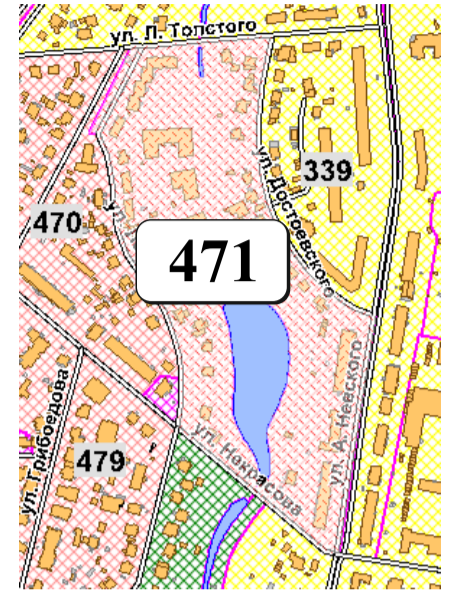

НАБОР ЦВЕТОВ ФАСАДА					ЦО КО ЛЬ	КРОВЛЯ	
ДОМИНИРУЮЩИЙ	АКЦЕНТНЫЙ	наличник, карниз, колонна, эркер, молдинг, балюстрада, арка, узоры и др.				доминирующей	акцентный
S 0505-Y20R	S 0515-Y20R	S 5020-Y50R	S 5010-Y70R	S 6020-Y90R	S 4020-Y50R	S 5030-R20B	S 4030-R20B
S 1015-Y20R	S 1000-N	S 2040-Y50R	S 3030-Y30R	S 3030-Y90R	S 5010-Y70R	S 6030-Y50R	S 5020-Y50R
S 0520-Y30R	S 1030-Y30R	S 1515-R10B	S 2010-Y50R	S 2020-Y30R	S 5010-Y70R	S 6030-Y50R	S 5020-Y50R
S 1020-Y30R	S 2030-Y30R	S 2020-Y60R	S 2030-Y20R	S 2030-Y30R	S 6030-Y60R	S 6020-Y50R	S 4050-Y90R
S 1010-Y50R	S 1030-Y50R	S 0502-Y	S 0505-Y20R	S 0510-Y20R	S 6030-Y60R	S 6020-Y50R	S 4050-Y90R
S 0510-Y50R	S 0530-Y50R	S 0510-Y40R	S 0510-Y50R	S 0520-Y30R	S 6020-Y10R	S 5010-Y10R	S 4010-G90Y
S 1005-G30Y	S 2010-G30Y	S 0520-Y50R	S 0520-Y70R	S 0530-Y50R	S 6020-Y10R	S 5010-Y10R	S 4010-G90Y
S 2005-G30Y	S 3010-G30Y	S 0530-Y70R	S 1010-Y20R	S 1010-Y30R	S 2020-Y50R	S 6030-R10B	S 4050-R10B
S 1010-G30Y	S 3000-N	S 1010-Y50R	S 1015-Y20R	S 1020-Y30R	S 2020-Y50R	S 6030-R10B	S 4050-R10B
S 4010-G30Y	S 4000-N	S 1030-Y30R	S 1030-Y50R	S 1505-Y30R	S 4040-R10B	S 5040-R20B	S 5030-Y90R
S 2010-G30Y	S 4000-N	S 0505-G10Y	S 2002-G	S 2005-G20Y	S 4040-R10B	S 5040-R20B	S 5030-Y90R
S 3010-G30Y	Белый	S 2010-G90Y	S 1010-G90Y	S 2010-G90Y	S 3030-Y90R	S 5040-R10B	S 4040-Y90R
S 1010-G80Y	S 1030 G80Y	S 3005-G80Y	S 3010-G10Y	S 3020-G80Y	S 3030-Y90R	S 5040-R10B	S 4040-Y90R
S 1010 G90Y	S 1515 G90Y	S 3030-G40Y	S 3030-G60Y	S 3030-G70Y	S 4050-R10B	S 4050-Y90R	S 3040-R10B
S 1015-G80Y	S 1040-G80Y	S 4005-G50Y	S 4010-G10Y	S 4010-G30Y	S 4050-R10B	S 4050-Y90R	S 3040-R10B
S 1015-G90Y	S 2010-G90Y	S 4010-G70Y	S 4010-G90Y	S 5010-G30Y	S 5030-R10B	S 3060-R20B	S 5010-R10B
S 2005-G80Y	S 2030-G80Y	S 5030-G30Y	S 6010-G30Y	S 7010-G30Y	S 5030-R10B	S 3060-R20B	S 5010-R10B
S 2010-G80Y	S 2040-G80Y	Белый	S 300N	S 500-N	S 3560-Y90R	S 4030-Y90R	S 4050-R20B
S 0510-R	S 1010-R	S 2000-N	S 3000-N	S 4000-N	S 3560-Y90R	S 4030-Y90R	S 4050-R20B
S 1010-R	S 1515-R	S 2030-B70G	S 2010-B90G	S 3040-B70G	S 7020-Y10R	S 6010-Y10R	S 6010-Y50R
S 2005-R	S 3010-R	S 4005-B20G	S 4005-B80G	S 4010-B10G	S 7020-Y10R	S 6010-Y10R	S 6010-Y50R
S 0500-N	S 0515-R10B	S 4010-B50G	S 4010-B70G	S 4010-B90G	S 3060-Y90R	S 6030-R	S 6030-Y90R
S 1000N	S 1020-R10B	S 4010-R90B	S 4030-B70G	S 4040-B70G	S 3060-Y90R	S 6030-R	S 6030-Y90R
S 2000N	S 2020-R10B	S 5040-B70G	S 4010-B90G	S 6010-B70G	S 4030-Y70R	S 7020-R10B	S 4050-Y70R
S 1010-R10B	S 1515-R10B	S 5020-R10B	S 6030-Y90R	S 6010-R30B	S 4030-Y70R	S 7020-R10B	S 4050-Y70R
S 0505-R20B	S 1010-R 20B	S 4005-Y80R	S 4030-R20B	S 5010-R10B	S 3040-Y70R	S 6030-Y70R	S 5030-Y70R
S 1005-R20B	S 1515-R 20B	S 3010-R70B	S 3010-R90B	S 3040-R10B	S 3040-Y70R	S 6030-Y70R	S 5030-Y70R
S 1010-R80B	S 1515-R80B	S 2010-R 30B	S 3010-Y80R	S 3010-R10B	S 3030-Y	S 6020-R10B	S 5020-R10B
S 2005-R80B	S 1515-R80B	S 1515-R80B	S 2010-R	S 2010-R 20B	S 3030-Y	S 6020-R10B	S 5020-R10B
S 3005-R80B	S 500-N	S 0505-R60B	S 0505-R90B	S 0510-R80B	S 3030-Y	S 6020-R10B	S 5020-R10B

НАБОР ЦВЕТОВ ДЛЯ РЕКЛАМЫ

в т. ч. для киосков, павильонов, остановочных комплексов

S 500-N	S 1000-N	S 0505-G10Y	S 0502-R
S 0505-R60B	S 0505-R90B	S 0510-R80B	S 0505-Y20R
S 0507-Y20R	S 1005-Y 20R	S 1010-R80B	S 1515-R80B
S 2005-R80B	S 2005-R90B	S 3005-R80B	S 3010-R70B
S 5020-R20B	S 2010-R	S 4000-N	S 3010-R

НАБОР ЦВЕТОВ ДЛЯ УЛИЧНОЙ МЕБЕЛИ

в т. ч. для малых архитектурных форм (беседки и др.)

S 500-N	S 1000-N	S 1500-N	S 2002-G
S 3010-G80Y	S 3020-G90Y	S 4010-G90Y	S 4010-B70G
S 0507-Y20R	S 0515-Y50R	S 1010-Y30R	S 1505-Y30R
S 1030-Y30R	S 2005-Y60R	S 2010-Y50R	S 2020-Y20R
S 2040-Y	S 2040-Y10R	S 2040-Y50R	S 2050-Y10R
S 2050-Y60R	S 3030-Y30R	S 4040-Y	S 5020-Y50R
S 0515-R10B	S 1010-R	S 1010-R 20B	S 1015-R80B
S 1515-R10B	S 2005-R10B	S 2010-R 20B	S 2010-R70B
S 3010-R	S 3010-R 20B	S 3010-R70B	S 3010-R60B
S 4030-R20B	S 4010-R70B	S 6010-R50B	S 6010-R90B

НАБОР ЦВЕТОВ ДЛЯ МОЩЕНИЯ

S 2000-N	S 4000-N	S 5000-N	S 6000-N
S 7000-N	S 2010-R	S 3010-R	S 5020-R20B
S 4020-Y50R	S 5020-Y50R	S 5030-Y	S 6010-Y10R
S 6010-Y50R	S 6020-Y90R	S 7010-Y10R	S 7010-Y50R
S 7020-Y90R	S 8010-Y10R	S 8010-Y10R	S 8010-Y50R