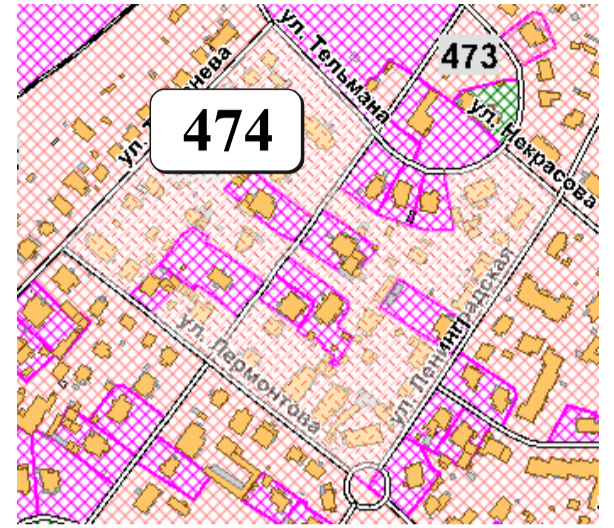

НАБОР ЦВЕТОВ ФАСАДА					Ц О К О Л Ь	КРОВЛЯ	
ДОМИНИРУЮЩИЙ	АКЦЕНТНЫЙ	наличник, карниз, колонна, эркер, молдинг, балюстрада, арка, узоры и др.				доминирующей	акцентный
S 0505-Y20R	S 0515-Y20R	S 5020-Y50R	S 5010-Y70R	S 6020-Y90R	S 4020-Y50R	S 5030-R20B	S 4030-R20B
S 1015-Y20R	S 1000-N	S 2040-Y50R	S 3030-Y30R	S 3030-Y90R	S 5010-Y70R	S 6030-Y50R	S 5020-Y50R
S 0520-Y30R	S 1030-Y30R	S 1515-R10B	S 2010-Y50R	S 2020-Y30R	S 5010-Y70R	S 6030-Y50R	S 5020-Y50R
S 1020-Y30R	S 2030-Y30R	S 2020-Y60R	S 2030-Y20R	S 2030-Y30R	S 6030-Y60R	S 6020-Y50R	S 4050-Y90R
S 1010-Y50R	S 1030-Y50R	S 0502-Y	S 0505-Y20R	S 0510-Y20R	S 6030-Y60R	S 6020-Y50R	S 4050-Y90R
S 0510-Y50R	S 0530-Y50R	S 0510-Y40R	S 0510-Y50R	S 0520-Y30R	S 6020-Y10R	S 5010-Y10R	S 4010-G90Y
S 1005-G30Y	S 2010-G30Y	S 0520-Y50R	S 0520-Y70R	S 0530-Y50R	S 6020-Y10R	S 5010-Y10R	S 4010-G90Y
S 2005-G30Y	S 3010-G30Y	S 0530-Y70R	S 1010-Y20R	S 1010-Y30R	S 2020-Y50R	S 6030-R10B	S 4050-R10B
S 1010-G30Y	S 3000-N	S 1010-Y50R	S 1015-Y20R	S 1020-Y30R	S 2020-Y50R	S 6030-R10B	S 4050-R10B
S 4010-G30Y	S 4000-N	S 1030-Y30R	S 1030-Y50R	S 1505-Y30R	S 4040-R10B	S 5040-R20B	S 5030-Y90R
S 2010-G30Y	S 4000-N	S 0505-G10Y	S 2002-G	S 2005-G20Y	S 4040-R10B	S 5040-R20B	S 5030-Y90R
S 3010-G30Y	Белый	S 2010-G90Y	S 1010-G90Y	S 2010-G90Y	S 3030-Y90R	S 5040-R10B	S 4040-Y90R
S 1010-G80Y	S 1030 G80Y	S 3005-G80Y	S 3010-G10Y	S 3020-G80Y	S 3030-Y90R	S 5040-R10B	S 4040-Y90R
S 1010 G90Y	S 1515 G90Y	S 3030-G40Y	S 3030-G60Y	S 3030-G70Y	S 4050-R10B	S 4050-Y90R	S 3040-R10B
S 1015-G80Y	S 1040-G80Y	S 4005-G50Y	S 4010-G10Y	S 4010-G30Y	S 4050-R10B	S 4050-Y90R	S 3040-R10B
S 1015-G90Y	S 2010-G90Y	S 4010-G70Y	S 4010-G90Y	S 5010-G30Y	S 5030-R10B	S 3060-R20B	S 5010-R10B
S 2005-G80Y	S 2030-G80Y	S 5030-G30Y	S 6010-G30Y	S 7010-G30Y	S 5030-R10B	S 3060-R20B	S 5010-R10B
S 2010-G80Y	S 2040-G80Y	Белый	S 300N	S 500-N	S 3560-Y90R	S 4030-Y90R	S 4050-R20B
S 0510-R	S 1010-R	S 2000-N	S 3000-N	S 4000-N	S 3560-Y90R	S 4030-Y90R	S 4050-R20B
S 1010-R	S 1515-R	S 2030-B70G	S 2010-B90G	S 3040-B70G	S 7020-Y10R	S 6010-Y10R	S 6010-Y50R
S 2005-R	S 3010-R	S 4005-B20G	S 4005-B80G	S 4010-B10G	S 7020-Y10R	S 6010-Y10R	S 6010-Y50R
S 0500-N	S 0515-R10B	S 4010-B50G	S 4010-B70G	S 4010-B90G	S 3060-Y90R	S 6030-R	S 6030-Y90R
S 1000N	S 1020-R10B	S 4010-R90B	S 4030-B70G	S 4040-B70G	S 3060-Y90R	S 6030-R	S 6030-Y90R
S 2000N	S 2020-R10B	S 5040-B70G	S 4010-B90G	S 6010-B70G	S 4030-Y70R	S 7020-R10B	S 4050-Y70R
S 1010-R10B	S 1515-R10B	S 5020-R10B	S 6030-Y90R	S 6010-R30B	S 4030-Y70R	S 7020-R10B	S 4050-Y70R
S 0505-R20B	S 1010-R 20B	S 4005-Y80R	S 4030-R20B	S 5010-R10B	S 3040-Y70R	S 6030-Y70R	S 5030-Y70R
S 1005-R20B	S 1515-R 20B	S 3010-R70B	S 3010-R90B	S 3040-R10B	S 3040-Y70R	S 6030-Y70R	S 5030-Y70R
S 1010-R80B	S 1515-R80B	S 2010-R 30B	S 3010-Y80R	S 3010-R10B	S 3030-Y	S 6020-R10B	S 5020-R10B
S 2005-R80B	S 1515-R80B	S 1515-R80B	S 2010-R	S 2010-R 20B	S 3030-Y	S 6020-R10B	S 5020-R10B
S 3005-R80B	S 500-N	S 0505-R60B	S 0505-R90B	S 0510-R80B	S 3030-Y	S 6020-R10B	S 5020-R10B

НАБОР ЦВЕТОВ ДЛЯ РЕКЛАМЫ			
в т. ч. для киосков, павильонов, остановочных комплексов			
S 500-N	S 1000-N	S 0505-G10Y	S 0502-R
S 0505-R60B	S 0505-R90B	S 0510-R80B	S 0505-Y20R
S 0507-Y20R	S 1005-Y 20R	S 1010-R80B	S 1515-R80B
S 2005-R80B	S 2005-R90B	S 3005-R80B	S 3010-R70B
S 5020-R20B	S 2010-R	S 4000-N	S 3010-R

НАБОР ЦВЕТОВ ДЛЯ УЛИЧНОЙ МЕБЕЛИ			
в т. ч. для малых архитектурных форм (беседки и др.)			
S 500-N	S 1000-N	S 1500-N	S 2002-G
S 3010-G80Y	S 3020-G90Y	S 4010-G90Y	S 4010-B70G
S 0507-Y20R	S 0515-Y50R	S 1010-Y30R	S 1505-Y30R
S 1030-Y30R	S 2005-Y60R	S 2010-Y50R	S 2020-Y20R
S 2040-Y	S 2040-Y10R	S 2040-Y50R	S 2050-Y10R
S 2050-Y60R	S 3030-Y30R	S 4040-Y	S 5020-Y50R
S 0515-R10B	S 1010-R	S 1010-R 20B	S 1015-R80B
S 1515-R10B	S 2005-R10B	S 2010-R 20B	S 2010-R70B
S 3010-R	S 3010-R 20B	S 3010-R70B	S 3010-R60B
S 4030-R20B	S 4010-R70B	S 6010-R50B	S 6010-R90B

НАБОР ЦВЕТОВ ДЛЯ МОЩЕНИЯ			
S 2000-N	S 4000-N	S 5000-N	S 6000-N
S 7000-N	S 2010-R	S 3010-R	S 5020-R20B
S 4020-Y50R	S 5020-Y50R	S 5030-Y	S 6010-Y10R
S 6010-Y50R	S 6020-Y90R	S 7010-Y10R	S 7010-Y50R
S 7020-Y90R	S 8010-Y10R	S 8010-Y10R	S 8010-Y50R