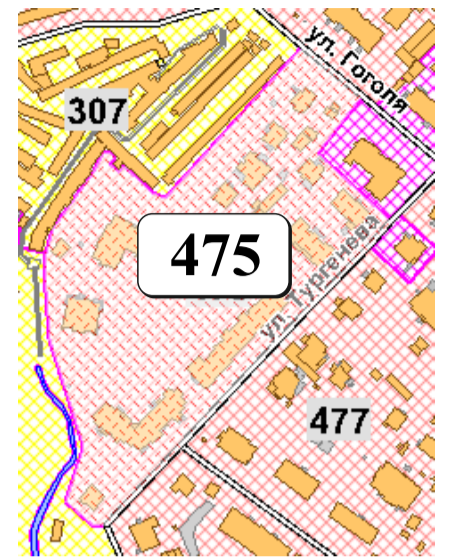

СЕКТОР ЦВЕТОВОГО КРУГА	НАБОР ЦВЕТОВ ФАСАДА					ЦОКОЛЬ	КРОВЛЯ		
	ДОМИНИРУЮЩИЙ	АКЦЕНТНЫЙ	наличник, карниз, колонна, эркер, молдинг, балюстрада, арка, узоры и др.				доминирующий	акцентный	
СЕКТОР ЦВЕТОВОГО КРУГА GY	S 0505-G	S 1515-G	Белый	S 1000-N	S 1500-N	S 4050-R10B	S 4050-Y90R	S 3040-R10B	
	S 0505-G10Y	S 2010-G10Y	S 2000-N	S 3000-N	S 4000-N	S 5030-R10B	S 3060-R20B	S 5010-R10B	
	S 0510-G	S 2020-G	S 2030-B70G	S 2010-B90G	S 3040-B70G	S 3560-Y90R	S 4030-Y90R	S 4050-R20B	
	S 0510-G10Y	S 3010-G10Y	S 4005-B20G	S 4005-B80G	S 4010-B10G	S 7020-Y10R	S 6010-Y10R	S 6010-Y50R	
	S 1010-G10Y	S 3010-G10Y	S 4010-R90B	S 4030-B70G	S 4040-B70G	S 4020-Y50R	S 5030-R20B	S 4030-R20B	
	S 1502-G	S 2502-G	S 0505-G10Y	S 2002-G	S 2005-G20Y	S 5010-Y70R	S 6030-Y50R	S 5020-Y50R	
	S 5020-G	Белый	S 2010-G90Y	S 1010-G90Y	S 2010-G90Y	S 6030-Y60R	S 6020-Y50R	S 4050-Y90R	
	S 0510-Y20R	S 1515-Y20R	S 3005-G80Y	S 3010-G10Y	S 3020-G80Y	S 6020-Y10R	S 5010-Y10R	S 4010-G90Y	
	S 1005-Y20R	S 1020-Y20R	S 3030-G40Y	S 3030-G60Y	S 3030-G70Y	S 6030-R10B	S 4050-R10B	S 2020-Y50R	
	S 1010-Y20R	S 1020-Y20R	S 4005-G50Y	S 4010-G10Y	S 4010-G30Y	S 5040-R10B	S 4040-Y90R	S 3030-Y90R	
СЕКТОР ЦВЕТОВОГО КРУГА YR	S 2010-Y20R	S 2030-Y20R	S 4010-G70Y	S 4010-G90Y	S 5010-G30Y	S 6030-R	S 6030-Y90R	S 3060-Y90R	
	S 2020-Y30R	S 4020-Y70R	S 0502-Y	S 0505-Y20R	S 0510-Y20R	S 5040-R20B	S 5030-Y90R	S 4040-R10B	
	S 3020-Y30R	S 5020-Y70R	S 0510-Y40R	S 0510-Y50R	S 0520-Y30R	S 5040-R10B	S 4040-Y90R	S 3030-Y90R	
	S 0520-Y70R	S 5030-Y70R	S 0520-Y50R	S 0520-Y70R	S 0530-Y50R	S 6030-R	S 6030-Y90R	S 3060-Y90R	
	Белый	S 6020-Y70R	S 0530-Y70R	S 1010-Y20R	S 1010-Y30R	S 6030-R10B	S 4050-R10B	S 2020-Y50R	
	S 0502-B	S 1010-B	S 1030-Y30R	S 1030-Y50R	S 1505-Y30R	S 5040-R20B	S 5030-Y90R	S 4040-R10B	
	S 0505-R60B	S 1015-R60B	S 1515-R10B	S 2010-Y50R	S 2020-Y30R	S 5040-R10B	S 4040-Y90R	S 3030-Y90R	
	S 0505-R90B	S 1010-R90B	S 2020-Y60R	S 2030-Y20R	S 2030-Y30R	S 6030-R	S 6030-Y90R	S 3060-Y90R	
	S 0510-R80B	S 1515-R80B	S 2040-Y50R	S 3030-Y30R	S 3030-Y90R	S 5040-R10B	S 4040-Y90R	S 3030-Y90R	
	S 0510-B	S 1510-B	S 5020-Y50R	S 5010-Y70R	S 6020-Y90R	S 6030-R	S 6030-Y90R	S 3060-Y90R	
СЕКТОР ЦВЕТОВОГО КРУГА RB	S 0515-R60B	S 1515-R60B	S 0505-R60B	S 0505-R90B	S 0510-B	S 5040-R10B	S 4040-Y90R	S 3030-Y90R	
	S 0515-R90B	S 1510-R90B	S 0510-R80B	S 0515-R60B	S 0515-R90B	S 6030-R	S 6030-Y90R	S 3060-Y90R	
	S 1015-R80B	S 2020-R80B	S 1010-B	S 1015-R80B	S 1010-R90B	S 6030-R	S 6030-Y90R	S 3060-Y90R	
	S 0502-R	S 2002-R	S 1015-R60B	S 1510-B	S 1510-R90B	S 7020-R10B	S 4050-Y70R	S 4030-Y70R	
	S 1002-R	S 2502-R	S 1515-R60B	S 1515-R80B	S 2002-R	S 6030-Y70R	S 5030-Y70R	S 3040-Y70R	
	S 1502-R	S 2502-R	S 2010-R	S 2010-R 20B	S 2010-R 30B	S 6030-R10B	S 5020-R10B	S 3030-Y	
	S 1010-R30B	S 5010-R30B	S 2020-R80B	S 3010-Y80R	S 3010-R10B	S 6030-R10B	S 5020-R10B	S 3030-Y	
	S 3010-R10B	S 6010-R10B	S 3010-R70B	S 3010-R90B	S 3040-R10B	S 6030-R10B	S 5020-R10B	S 3030-Y	
	S 4010-R30B	S 6010-R30B	S 4005-Y80R	S 4030-R20B	S 5010-R10B	S 6030-R10B	S 5020-R10B	S 3030-Y	
	S 5010-R10B	S 7010-R10B	S 5020-R10B	S 6030-Y90R	S 6010-R30B	S 6030-R10B	S 5020-R10B	S 3030-Y	

НАБОР ЦВЕТОВ ДЛЯ РЕКЛАМЫ			
в т. ч. для киосков, павильонов, остановочных комплексов			
S 500-N	S 1000-N	S 0502-Y	S 0505-G10Y
S 0505-Y20R	S 0507-Y20R	S 0510-Y40R	S 1005-Y 20R
S 0520-Y70R	S 0530-Y70R	S 1010-Y30R	S 2050-Y70R
S 0505-R60B	S 0505-R90B	S 0510-R80B	S 1010-R80B
S 2005-R80B	S 2005-R90B	S 3005-R80B	S 3010-R70B
S 4005-R20B	S 3502-B	S 0510-B70G	S 5502-G

НАБОР ЦВЕТОВ ДЛЯ УЛИЧНОЙ МЕБЕЛИ			
в т. ч. для малых архитектурных форм (беседки и др.)			
S 500-N	S 1000-N	S 1500-N	S 2002-G
S 3010-G80Y	S 3020-G90Y	S 4010-G90Y	S 4010-B70G
S 8010-B70G	S 7020-G	S 8502-G	S 8500-N
S 0507-Y20R	S 0515-Y50R	S 2020-Y50R	S 4020-Y50R
S 1510-G90Y	S 1505-Y	S 1010-Y30R	S 1015-Y20R
S 2040-Y	S 2040-Y10R	S 2040-Y50R	S 2050-Y10R
S 2050-Y60R	S 3030-Y30R	S 4020-Y40R	S 4040-Y
S 5020-Y50R	S 5030-Y70R	S 5040-Y60R	S 5040-Y70R
S 2010-R 20B	S 3010-R	S 3010-R 20B	S 4030-R20B
S 6502-B	S 6010-R50B	S 6010-R90B	S 7005-R20B
S 4010-R70B	S 1015-R80B	S 4010-R90B	S 4010-B10G

НАБОР ЦВЕТОВ ДЛЯ МОЩЕНИЯ			
S 3000-N	S 4500-N	S 6000-N	S 7000-N
S 4550-Y90R	S 5020-Y40R	S 5020-Y50R	S 5030-Y
S 6010-Y10R	S 6010-Y70R	S 6030-Y70R	S 7010-Y70R
S 7020-Y60R	S 8010-Y70R	S 8010-Y90R	S 8010-R10B