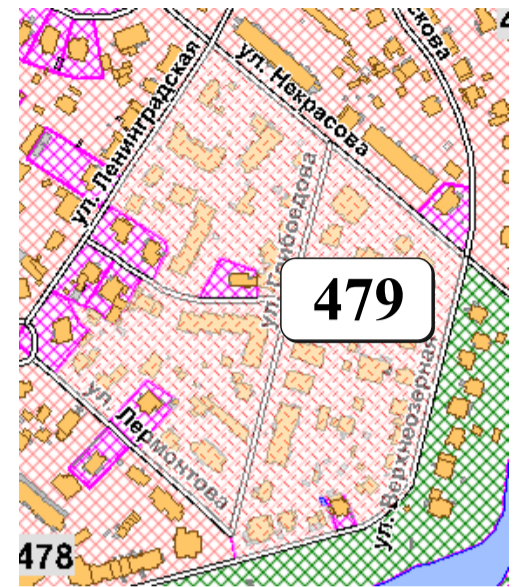

НАБОР ЦВЕТОВ ФАСАДА					ЦО КО ЛЬ	КРОВЛЯ	
ДОМИНИРУЮЩИЙ	АКЦЕНТНЫЙ	наличник, карниз, колонна, эркер, молдинг, балюстрада, арка, узоры и др.				доминирующей	акцентный
					S 4020-Y50R	S 5030-R20B	S 4030-R20B
S 0505-Y20R	S 0515-Y20R	S 5020-Y50R	S 5010-Y70R	S 6020-Y90R			
S 1015-Y20R	S 1000-N	S 2040-Y50R	S 3030-Y30R	S 3030-Y90R			
S 0520-Y30R	S 1030-Y30R	S 1515-R10B	S 2010-Y50R	S 2020-Y30R	S 5010-Y70R	S 6030-Y50R	S 5020-Y50R
S 1020-Y30R	S 2030-Y30R	S 2020-Y60R	S 2030-Y20R	S 2030-Y30R			
S 1010-Y50R	S 1030-Y50R	S 0502-Y	S 0505-Y20R	S 0510-Y20R	S 6030-Y60R	S 6020-Y50R	S 4050-Y90R
S 0510-Y50R	S 0530-Y50R	S 0510-Y40R	S 0510-Y50R	S 0520-Y30R			
S 1005-G30Y	S 2010-G30Y	S 0520-Y50R	S 0520-Y70R	S 0530-Y50R	S 6020-Y10R	S 5010-Y10R	S 4010-G90Y
S 2005-G30Y	S 3010-G30Y	S 0530-Y70R	S 1010-Y20R	S 1010-Y30R			
S 1010-G30Y	S 3000-N	S 1010-Y50R	S 1015-Y20R	S 1020-Y30R	S 2020-Y50R	S 6030-R10B	S 4050-R10B
S 4010-G30Y	S 4000-N	S 1030-Y30R	S 1030-Y50R	S 1505-Y30R			
S 2010-G30Y	S 4000-N	S 0505-G10Y	S 2002-G	S 2005-G20Y	S 4040-R10B	S 5040-R20B	S 5030-Y90R
S 3010-G30Y	Белый	S 2010-G90Y	S 1010-G90Y	S 2010-G90Y			
S 1010-G80Y	S 1030-G80Y	S 3005-G80Y	S 3010-G10Y	S 3020-G80Y	S 3030-Y90R	S 5040-R10B	S 4040-Y90R
S 1010-G90Y	S 1515-G90Y	S 3030-G40Y	S 3030-G60Y	S 3030-G70Y			
S 1015-G80Y	S 1040-G80Y	S 4005-G50Y	S 4010-G10Y	S 4010-G30Y	S 4050-R10B	S 4050-Y90R	S 3040-R10B
S 1015-G90Y	S 2010-G90Y	S 4010-G70Y	S 4010-G90Y	S 5010-G30Y			
S 2005-G80Y	S 2030-G80Y	S 5030-G30Y	S 6010-G30Y	S 7010-G30Y	S 5030-R10B	S 3060-R20B	S 5010-R10B
S 2010-G80Y	S 2040-G80Y	Белый	S 300N	S 500-N			
S 0510-R	S 1010-R	S 2000-N	S 3000-N	S 4000-N	S 3560-Y90R	S 4030-Y90R	S 4050-R20B
S 1010-R	S 1515-R	S 2030-B70G	S 2010-B90G	S 3040-B70G			
S 2005-R	S 3010-R	S 4005-B20G	S 4005-B80G	S 4010-B10G	S 7020-Y10R	S 6010-Y10R	S 6010-Y50R
S 0500-N	S 0515-R10B	S 4010-B50G	S 4010-B70G	S 4010-B90G			
S 1000N	S 1020-R10B	S 4010-R90B	S 4030-B70G	S 4040-B70G	S 3060-Y90R	S 6030-R	S 6030-Y90R
S 2000N	S 2020-R10B	S 5040-B70G	S 4010-B90G	S 6010-B70G			
S 1010-R10B	S 1515-R10B	S 5020-R10B	S 6030-Y90R	S 6010-R30B	S 4030-Y70R	S 7020-R10B	S 4050-Y70R
S 0505-R20B	S 1010-R 20B	S 4005-Y80R	S 4030-R20B	S 5010-R10B			
S 1005-R20B	S 1515-R 20B	S 3010-R70B	S 3010-R90B	S 3040-R10B	S 3040-Y70R	S 6030-Y70R	S 5030-Y70R
S 1010-R80B	S 1515-R80B	S 2010-R 30B	S 3010-Y80R	S 3010-R10B			
S 2005-R80B	S 1515-R80B	S 1515-R80B	S 2010-R	S 2010-R 20B	S 3030-Y	S 6020-R10B	S 5020-R10B
S 3005-R80B	S 500-N	S 0505-R60B	S 0505-R90B	S 0510-R80B			

НАБОР ЦВЕТОВ ДЛЯ РЕКЛАМЫ			
в т. ч. для киосков, павильонов, остановочных комплексов			
S 500-N	S 1000-N	S 0505-G10Y	S 0502-R
S 0505-R60B	S 0505-R90B	S 0510-R80B	S 0505-Y20R
S 0507-Y20R	S 1005-Y 20R	S 1010-R80B	S 1515-R80B
S 2005-R80B	S 2005-R90B	S 3005-R80B	S 3010-R70B
S 5020-R20B	S 2010-R	S 4000-N	S 3010-R

НАБОР ЦВЕТОВ ДЛЯ УЛИЧНОЙ МЕБЕЛИ			
в т. ч. для малых архитектурных форм (беседки и др.)			
S 500-N	S 1000-N	S 1500-N	S 2002-G
S 3010-G80Y	S 3020-G90Y	S 4010-G90Y	S 4010-B70G
S 0507-Y20R	S 0515-Y50R	S 1010-Y30R	S 1505-Y30R
S 1030-Y30R	S 2005-Y60R	S 2010-Y50R	S 2020-Y20R
S 2040-Y	S 2040-Y10R	S 2040-Y50R	S 2050-Y10R
S 2050-Y60R	S 3030-Y30R	S 4040-Y	S 5020-Y50R
S 0515-R10B	S 1010-R	S 1010-R 20B	S 1015-R80B
S 1515-R10B	S 2005-R10B	S 2010-R 20B	S 2010-R70B
S 3010-R	S 3010-R 20B	S 3010-R70B	S 3010-R60B
S 4030-R20B	S 4010-R70B	S 6010-R50B	S 6010-R90B

НАБОР ЦВЕТОВ ДЛЯ МОЩЕНИЯ			
S 2000-N	S 4000-N	S 5000-N	S 6000-N
S 7000-N	S 2010-R	S 3010-R	S 5020-R20B
S 4020-Y50R	S 5020-Y50R	S 5030-Y	S 6010-Y10R
S 6010-Y50R	S 6020-Y90R	S 7010-Y10R	S 7010-Y50R
S 7020-Y90R	S 8010-Y10R	S 8010-Y10R	S 8010-Y50R