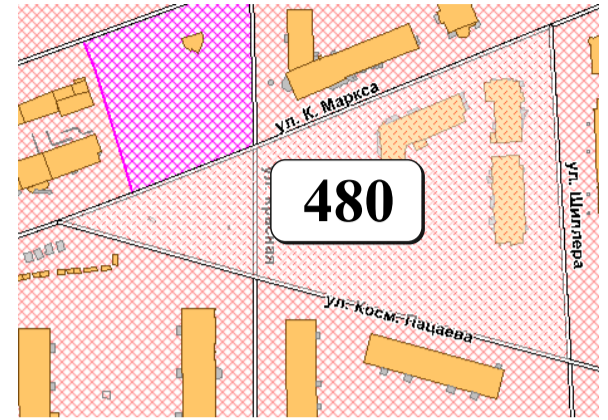

НАБОР ЦВЕТОВ ФАСАДА					ЦОКОЛЬ	КРОВЛЯ		
ДОМИНИРУЮЩИЙ	АКЦЕНТНЫЙ	наличник, карниз, колонна, эркер, молдинг, балюстрада, арка, узоры и др.				доминирующий	акцентный	
S 0505-G	S 1515-G	Белый	S 1000-N	S 1500-N	S 4050-R10B	S 4050-Y90R	S 3040-R10B	
S 0505-G10Y	S 2010-G10Y	S 2000-N	S 3000-N	S 4000-N				
S 0510-G	S 2020-G	S 2030-B70G	S 2010-B90G	S 3040-B70G	S 5030-R10B	S 3060-R20B	S 5010-R10B	
S 0510-G10Y	S 3010-G10Y	S 4005-B20G	S 4005-B80G	S 4010-B10G				
S 1010-G10Y	S 3010-G10Y	S 4010-R90B	S 4030-B70G	S 4040-B70G	S 3560-Y90R	S 4030-Y90R	S 4050-R20B	
S 1502-G	S 2502-G	S 0505-G10Y	S 2002-G	S 2005-G20Y				
S 5020-G	Белый	S 2010-G90Y	S 1010-G90Y	S 2010-G90Y	S 7020-Y10R	S 6010-Y10R	S 6010-Y50R	
S 0510-Y20R	S 1515-Y20R	S 3005-G80Y	S 3010-G10Y	S 3020-G80Y				
S 1005-Y20R	S 1020-Y20R	S 3030-G40Y	S 3030-G60Y	S 3030-G70Y	S 4020-Y50R	S 5030-R20B	S 4030-R20B	
S 1010-Y20R	S 1020-Y20R	S 4005-G50Y	S 4010-G10Y	S 4010-G30Y				
S 2010-Y20R	S 2030-Y20R	S 4010-G70Y	S 4010-G90Y	S 5010-G30Y	S 5010-Y70R	S 6030-Y50R	S 5020-Y50R	
S 2020-Y30R	S 4020-Y70R	S 0502-Y	S 0505-Y20R	S 0510-Y20R				
S 3020-Y30R	S 5020-Y70R	S 0510-Y40R	S 0510-Y50R	S 0520-Y30R	S 6030-Y60R	S 6020-Y50R	S 4050-Y90R	
S 0520-Y70R	S 5030-Y70R	S 0520-Y50R	S 0520-Y70R	S 0530-Y50R				
Белый	S 6020-Y70R	S 0530-Y70R	S 1010-Y20R	S 1010-Y30R	S 6020-Y10R	S 5010-Y10R	S 4010-G90Y	
S 0502-B	S 1010-B	S 1030-Y30R	S 1030-Y50R	S 1505-Y30R				
S 0505-R60B	S 1015-R60B	S 1515-R10B	S 2010-Y50R	S 2020-Y30R	S 6030-R10B	S 4050-R10B	S 2020-Y50R	
S 0505-R90B	S 1010-R90B	S 2020-Y60R	S 2030-Y20R	S 2030-Y30R				
S 0510-R80B	S 1515-R80B	S 2040-Y50R	S 3030-Y30R	S 3030-Y90R	S 5040-R20B	S 5030-Y90R	S 4040-R10B	
S 0510-B	S 1510-B	S 5020-Y50R	S 5010-Y70R	S 6020-Y90R				
S 0515-R60B	S 1515-R60B	S 0505-R60B	S 0505-R90B	S 0510-B	S 5040-R10B	S 4040-Y90R	S 3030-Y90R	
S 0515-R90B	S 1510-R90B	S 0510-R80B	S 0515-R60B	S 0515-R90B				
S 1015-R80B	S 2020-R80B	S 1010-B	S 1015-R80B	S 1010-R90B	S 6030-R	S 6030-Y90R	S 3060-Y90R	
S 0502-R	S 2002-R	S 1015-R60B	S 1510-B	S 1510-R90B				
S 1002-R	S 2502-R	S 1515-R60B	S 1515-R80B	S 2002-R	S 7020-R10B	S 4050-Y70R	S 4030-Y70R	
S 1502-R	S 2502-R	S 2010-R	S 2010-R 20B	S 2010-R 30B				
S 1010-R30B	S 5010-R30B	S 2020-R80B	S 3010-Y80R	S 3010-R10B	S 6030-Y70R	S 5030-Y70R	S 3040-Y70R	
S 3010-R10B	S 6010-R10B	S 3010-R70B	S 3010-R90B	S 3040-R10B				
S 4010-R30B	S 6010-R30B	S 4005-Y80R	S 4030-R20B	S 5010-R10B	S 6020-R10B	S 5020-R10B	S 3030-Y	
S 5010-R10B	S 7010-R10B	S 5020-R10B	S 6030-Y90R	S 6010-R30B				

НАБОР ЦВЕТОВ ДЛЯ РЕКЛАМЫ			
в т. ч. для киосков, павильонов, остановочных комплексов			
S 500-N	S 1000-N	S 0502-Y	S 0505-G10Y
S 0505-Y20R	S 0507-Y20R	S 0510-Y40R	S 1005-Y 20R
S 0520-Y70R	S 0530-Y70R	S 1010-Y30R	S 2050-Y70R
S 0505-R60B	S 0505-R90B	S 0510-R80B	S 1010-R80B
S 2005-R80B	S 2005-R90B	S 3005-R80B	S 3010-R70B
S 4005-R20B	S 3502-B	S 0510-B70G	S 5502-G

НАБОР ЦВЕТОВ ДЛЯ УЛИЧНОЙ МЕБЕЛИ			
в т. ч. для малых архитектурных форм (беседки и др.)			
S 500-N	S 1000-N	S 1500-N	S 2002-G
S 3010-G80Y	S 3020-G90Y	S 4010-G90Y	S 4010-B70G
S 8010-B70G	S 7020-G	S 8502-G	S 8500-N
S 0507-Y20R	S 0515-Y50R	S 2020-Y50R	S 4020-Y50R
S 1510-G90Y	S 1505-Y	S 1010-Y30R	S 1015-Y20R
S 2040-Y	S 2040-Y10R	S 2040-Y50R	S 2050-Y10R
S 2050-Y60R	S 3030-Y30R	S 4020-Y40R	S 4040-Y
S 5020-Y50R	S 5030-Y70R	S 5040-Y60R	S 5040-Y70R
S 2010-R 20B	S 3010-R	S 3010-R 20B	S 4030-R20B
S 6502-B	S 6010-R50B	S 6010-R90B	S 7005-R20B
S 4010-R70B	S 1015-R80B	S 4010-R90B	S 4010-B10G

НАБОР ЦВЕТОВ ДЛЯ МОЩЕНИЯ			
S 3000-N	S 4500-N	S 6000-N	S 7000-N
S 4550-Y90R	S 5020-Y40R	S 5020-Y50R	S 5030-Y
S 6010-Y10R	S 6010-Y70R	S 6030-Y70R	S 7010-Y70R
S 7020-Y60R	S 8010-Y70R	S 8010-Y90R	S 8010-R10B