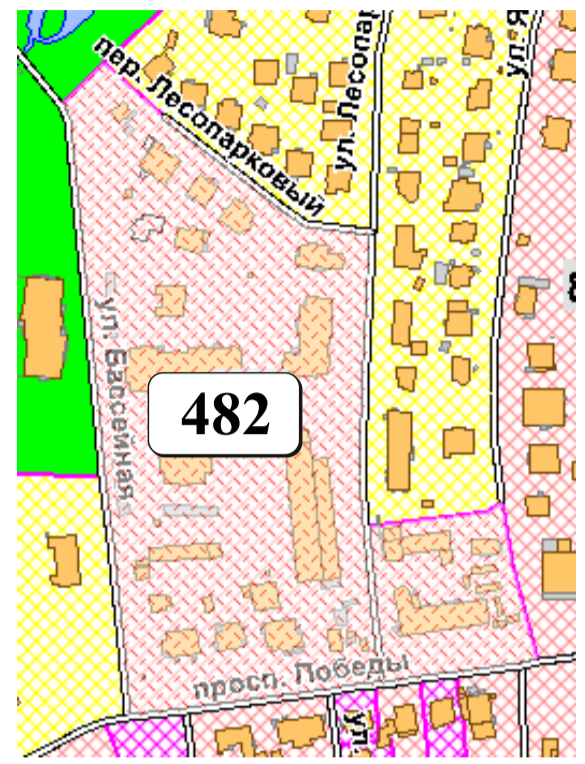

НАБОР ЦВЕТОВ ФАСАДА					ЦОКОЛЬ	КРОВЛЯ	
	ДОМИНИРУЮЩИЙ	АКЦЕНТНЫЙ	наличник, карниз, колонна, эркер, молдинг, балюстрада, арка, узоры и др.				доминирующий	акцентный
СЕКТОР ЦВЕТОВОГО КРУГА BG	Белый	S 2010-B10G	Белый	S 1000-N	S 1500-N	S 3040-R10B	S 4050-R10B	S 4050-Y90R
	S 1000-N	S 2010-B90G	S 2000-N	S 3000-N	S 4000-N	S 5010-R10B	S 5030-R10B	S 3060-R20B
	S 1500-N	S 3010-B90G	S 2030-B70G	S 2010-B90G	S 3040-B70G	S 5010-R10B	S 5030-R10B	S 3060-R20B
	S 2002-G	S 1010-B30G	S 4005-B20G	S 4005-B80G	S 4010-B10G	S 4050-R20B	S 3560-Y90R	S 4030-Y90R
	S 2000-N	S 1010-B90G	S 4010-B50G	S 4010-B70G	S 4010-B90G	S 4050-R20B	S 3560-Y90R	S 4030-Y90R
СЕКТОР ЦВЕТОВОГО КРУГА GY	S 1010-G30Y	S 1000-N	S 4010-R90B	S 4030-B70G	S 4040-B70G	S 6010-Y50R	S 7020-Y10R	S 6010-Y10R
	S 1005-G30Y	S 1010-G30Y	S 5040-B70G	S 4010-B90G	S 6010-B70G	S 6010-Y50R	S 7020-Y10R	S 6010-Y10R
	S 1010-G30Y	S 2010-G30Y	S 0505-G10Y	S 2002-G	S 2005-G20Y	S 4030-R20B	S 4020-Y50R	S 5030-R20B
	S 1010-G80Y	S 1030-G80Y	S 2010-G90Y	S 1010-G90Y	S 2010-G90Y	S 4030-R20B	S 4020-Y50R	S 5030-R20B
	S 1010-G90Y	S 1515-G90Y	S 3005-G80Y	S 3010-G10Y	S 3020-G80Y	S 5020-Y50R	S 5010-Y70R	S 6030-Y50R
	S 1015-G80Y	S 1040-G80Y	S 3030-G40Y	S 3030-G60Y	S 3030-G70Y	S 5020-Y50R	S 5010-Y70R	S 6030-Y50R
	S 1015-G90Y	S 2010-G90Y	S 4005-G50Y	S 4010-G10Y	S 4010-G30Y	S 5010-Y10R	S 6030-Y60R	S 6020-Y50R
	S 0505-Y20R	S 0515-Y20R	S 4010-G70Y	S 4010-G90Y	S 5010-G30Y	S 5010-Y10R	S 6030-Y60R	S 6020-Y50R
	S 0507-Y20R	S 0520-Y20R	S 5030-G30Y	S 6010-G30Y	S 7010-G30Y	S 4010-G90Y	S 6020-Y10R	S 4050-Y90R
	S 1005-Y 20R	S 1020-Y20R	S 0502-Y	S 0505-Y20R	S 0510-Y20R	S 4010-G90Y	S 6020-Y10R	S 4050-Y90R
СЕКТОР ЦВЕТОВОГО КРУГА YR	S 0520-Y30R	S 1030-Y30R	S 0510-Y40R	S 0510-Y50R	S 0520-Y30R	S 2020-Y50R	S 6030-R10B	S 4050-R10B
	S 1020-Y30R	S 2030-Y30R	S 0520-Y50R	S 0520-Y70R	S 0530-Y50R	S 2020-Y50R	S 6030-R10B	S 4050-R10B
	S 1010-Y50R	S 1030-Y50R	S 0530-Y70R	S 1010-Y20R	S 1010-Y30R	S 4040-R10B	S 5040-R20B	S 5030-Y90R
	S 0515-Y50R	S 0540-Y50R	S 1010-Y50R	S 1015-Y20R	S 1020-Y30R	S 4040-R10B	S 5040-R20B	S 5030-Y90R
	S 1015-Y50R	S 1040-Y50R	S 1030-Y30R	S 1030-Y50R	S 1505-Y30R	S 3030-Y90R	S 5040-R10B	S 4040-Y90R
	S 0510-R	S 1010-R	S 1515-R10B	S 2010-Y50R	S 2020-Y30R	S 3030-Y90R	S 5040-R10B	S 4040-Y90R
	S 0500-N	S 0515-R10B	S 2020-Y60R	S 2030-Y20R	S 2030-Y30R	S 3060-Y90R	S 6030-R	S 6030-Y90R
	S 1000N	S 1020-R10B	S 2040-Y50R	S 3030-Y30R	S 3030-Y90R	S 3060-Y90R	S 6030-R	S 6030-Y90R
	S 2000N	S 2020-R10B	S 5020-Y50R	S 5010-Y70R	S 6020-Y90R	S 4030-Y70R	S 7020-R10B	S 4050-Y70R
	S 1010-R10B	S 1515-R10B	S 0505-R60B	S 0505-R90B	S 0510-R80B	S 4030-Y70R	S 7020-R10B	S 4050-Y70R
СЕКТОР ЦВЕТОВОГО КРУГА RB	S 0505-R20B	S 1010-R 20B	S 1515-R80B	S 2010-R	S 2010-R 20B	S 3040-Y70R	S 6030-Y70R	S 5030-Y70R
	S 1005-R20B	S 1515-R 20B	S 2010-R 30B	S 3010-Y80R	S 3010-R10B	S 3040-Y70R	S 6030-Y70R	S 5030-Y70R
	S 1005-R10B	S 1010-R80B	S 3010-R70B	S 3010-R90B	S 3040-R10B	S 3030-Y	S 6020-R10B	S 5020-R10B
	S 2005-R80B	S 500-N	S 4005-Y80R	S 4030-R20B	S 5010-R10B	S 3030-Y	S 6020-R10B	S 5020-R10B
	S 1000-N	S 1515-R80B	S 5020-R10B	S 6030-Y90R	S 6010-R30B	S 3030-Y	S 6020-R10B	S 5020-R10B

НАБОР ЦВЕТОВ ДЛЯ РЕКЛАМЫ

в т. ч. для киосков, павильонов, остановочных комплексов

S 500-N	S 1000-N	S 0505-G10Y	S 0502-R
S 0505-R60B	S 0505-R90B	S 0510-R80B	S 0505-Y20R
S 0507-Y20R	S 1005-Y 20R	S 1010-R80B	S 1515-R80B
S 2005-R80B	S 2005-R90B	S 3005-R80B	S 3010-R70B

НАБОР ЦВЕТОВ ДЛЯ УЛИЧНОЙ МЕБЕЛИ

в т. ч. для малых архитектурных форм (беседки и др.)

S 500-N	S 1000-N	S 1500-N	S 2002-G
S 3010-G80Y	S 3020-G90Y	S 4010-G90Y	S 4010-B70G
S 0507-Y20R	S 0515-Y50R	S 1010-Y30R	S 1505-Y30R
S 1030-Y30R	S 2005-Y60R	S 2010-Y50R	S 2020-Y20R
S 2040-Y	S 2040-Y10R	S 2040-Y50R	S 2050-Y10R
S 2050-Y60R	S 3030-Y30R	S 4040-Y	S 5020-Y50R
S 0515-R10B	S 1010-R	S 1010-R 20B	S 1015-R80B
S 1515-R10B	S 2005-R10B	S 2010-R 20B	S 2010-R70B
S 3010-R	S 3010-R 20B	S 3010-R70B	S 3010-R60B
S 4030-R20B	S 4010-R70B	S 6010-R50B	S 6010-R90B

НАБОР ЦВЕТОВ ДЛЯ МОЩЕНИЯ

S 2000-N	S 4000-N	S 5000-N	S 6000-N
S 7000-N	S 2010-G90Y	S 3030-Y	S 4030-Y
S 4020-Y50R	S 5020-Y50R	S 5030-Y	S 6010-Y10R
S 6010-Y50R	S 6020-Y90R	S 7010-Y10R	S 7010-Y50R
S 7020-Y90R	S 8010-Y10R	S 8010-Y10R	S 8010-Y50R