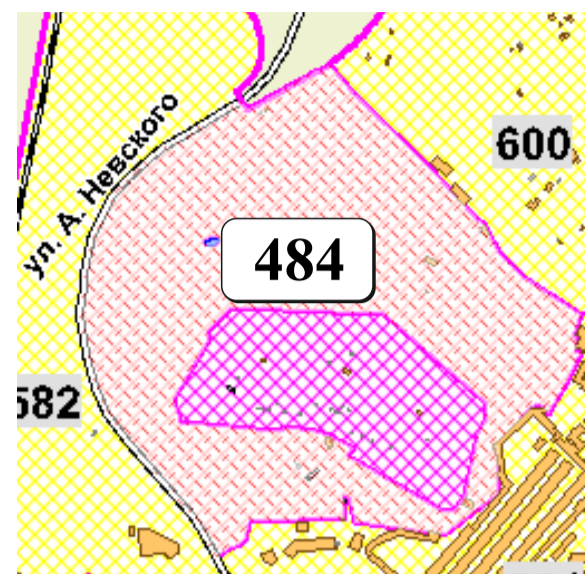

ЦВЕТОВАЯ ПАЛИТРА КЛАСТЕРА 484 В ГРАНИЦАХ ЗОНЫ

ОГРАНИЧЕННОГО ЦВЕТОВОГО РЕГУЛИРОВАНИЯ

В границах: ул. А. Невского

Архитектура зоны: преимущественно здания постройки до 1945 г.

ДОПОЛНИТЕЛЬНЫЙ НАБОР ЦВЕТОВ

	НАБОР ЦВЕТОВ ФАСАДА					ЦО КО ЛБ	КРОВЛЯ	
	ДОМИНИРУЮЩИЙ	АКЦЕНТНЫЙ	наличник, карниз, колонна, эркер, молдинг, балюстрада, арка, узоры и др.				доминирующей	акцентный
СЕКТОР ЦВЕТОВОГО КРУГА BG	S 2030-B70G	S 3040-B70G	Белый	S 1000-N	S 1500-N	S 3040-R10B	S 4050-R10B	S 4050-Y90R
	S 3030-B70G	S 4040-B70G	S 2000-N	S 3000-N	S 4000-N	S 5010-R10B	S 5030-R10B	S 3060-R20B
	S 4030-B70G	S 5040-B70G	S 2030-B70G	S 2010-B90G	S 3040-B70G	S 4050-R20B	S 3560-Y90R	S 4030-Y90R
	S 4010-B90G	S 4000-N	S 4005-B20G	S 4005-B80G	S 4010-B10G	S 4050-R20B	S 3560-Y90R	S 4030-Y90R
	S 5010-B70G	S 5000-N	S 4010-B50G	S 4010-B70G	S 4010-B90G	S 4050-R20B	S 3560-Y90R	S 4030-Y90R
СЕКТОР ЦВЕТОВОГО КРУГА GY	S 4000-N	S 2010-G30Y	S 4010-R90B	S 4030-B70G	S 4040-B70G	S 6010-Y50R	S 7020-Y10R	S 6010-Y10R
	S 3000-N	S 3010-G30Y	S 5040-B70G	S 4010-B90G	S 6010-B70G	S 6010-Y50R	S 7020-Y10R	S 6010-Y10R
	S 1010-G30Y	S 2000-N	S 0505-G10Y	S 2002-G	S 2005-G20Y	S 4030-R20B	S 4020-Y50R	S 5030-R20B
	S 5010-G30Y	S 5000-N	S 2010-G90Y	S 1010-G90Y	S 2010-G90Y	S 4030-R20B	S 4020-Y50R	S 5030-R20B
	S 5030-G30Y	S 4000-N	S 3005-G80Y	S 3010-G10Y	S 3020-G80Y	S 5020-Y50R	S 5010-Y70R	S 6030-Y50R
СЕКТОР ЦВЕТОВОГО КРУГА YR	S 3040-Y10R	S 5030-Y10R	S 3030-G40Y	S 3030-G60Y	S 3030-G70Y	S 5020-Y50R	S 5010-Y70R	S 6030-Y50R
	S 4020-Y10R	S 6010-Y10R	S 4005-G50Y	S 4010-G10Y	S 4010-G30Y	S 5010-Y10R	S 6030-Y60R	S 6020-Y50R
	S 5020-Y10R	S 7010-Y10R	S 4010-G70Y	S 4010-G90Y	S 5010-G30Y	S 5010-Y10R	S 6030-Y60R	S 6020-Y50R
	S 6020-Y10R	S 8010-Y10R	S 5030-G30Y	S 6010-G30Y	S 7010-G30Y	S 4010-G90Y	S 6020-Y10R	S 4050-Y90R
	S 4020-Y50R	S 6010 Y50R	S 0502-Y	S 0505-Y20R	S 0510-Y20R	S 4010-G90Y	S 6020-Y10R	S 4050-Y90R
СЕКТОР ЦВЕТОВОГО КРУГА RB	S 5020-Y50R	S 7010-Y50R	S 0510-Y40R	S 0510-Y50R	S 0520-Y30R	S 2020-Y50R	S 6030-R10B	S 4050-R10B
	S 6020-Y50R	S 4020-Y30R	S 0520-Y50R	S 0520-Y70R	S 0530-Y50R	S 2020-Y50R	S 6030-R10B	S 4050-R10B
	S 3030-Y90R	S 2010-Y90R	S 0530-Y70R	S 1010-Y20R	S 1010-Y30R	S 4040-R10B	S 5040-R20B	S 5030-Y90R
	S 4030-Y90R	S 6020-Y90R	S 1010-Y50R	S 1015-Y20R	S 1020-Y30R	S 4040-R10B	S 5040-R20B	S 5030-Y90R
	S 4050-Y90R	S 7020-Y90R	S 1030-Y30R	S 1030-Y50R	S 1505-Y30R	S 3030-Y90R	S 5040-R10B	S 4040-Y90R
СЕКТОР ЦВЕТОВОГО КРУГА RB	S 5030-R20B	S 2005-R 20B	S 1515-R10B	S 2010-Y50R	S 2020-Y30R	S 3030-Y90R	S 5040-R10B	S 4040-Y90R
	S 3030-R10B	S 3010-R 20B	S 2020-Y60R	S 2030-Y20R	S 2030-Y30R	S 3030-Y90R	S 5040-R10B	S 4040-Y90R
	S 4030-R10B	S 4030-R20B	S 2040-Y50R	S 3030-Y30R	S 3030-Y90R	S 3060-Y90R	S 6030-R	S 6030-Y90R
	S 6030-R20B	S 3020-R20B	S 5020-Y50R	S 5010-Y70R	S 6020-Y90R	S 3060-Y90R	S 6030-R	S 6030-Y90R
	S 5010-R50B	S 4020-R20B	S 0505-R60B	S 0505-R90B	S 0510-R80B	S 4030-Y70R	S 7020-R10B	S 4050-Y70R
СЕКТОР ЦВЕТОВОГО КРУГА RB	S 6010-R50B	S 3060-R20B	S 1515-R80B	S 2010-R	S 2010-R 20B	S 3040-Y70R	S 6030-Y70R	S 5030-Y70R
	S 4005-R50B	S 7010-R50B	S 2010-R 30B	S 3010-Y80R	S 3010-R10B	S 3040-Y70R	S 6030-Y70R	S 5030-Y70R
	S 5005-R50B	S 5000-N	S 3010-R70B	S 3010-R90B	S 3040-R10B	S 3030-Y	S 6020-R10B	S 5020-R10B
	S 6005-R50B	S 6000-N	S 4005-Y80R	S 4030-R20B	S 5010-R10B	S 3030-Y	S 6020-R10B	S 5020-R10B
	S 7005-R50B	S 7000-N	S 5020-R10B	S 6030-Y90R	S 6010-R30B	S 3030-Y	S 6020-R10B	S 5020-R10B