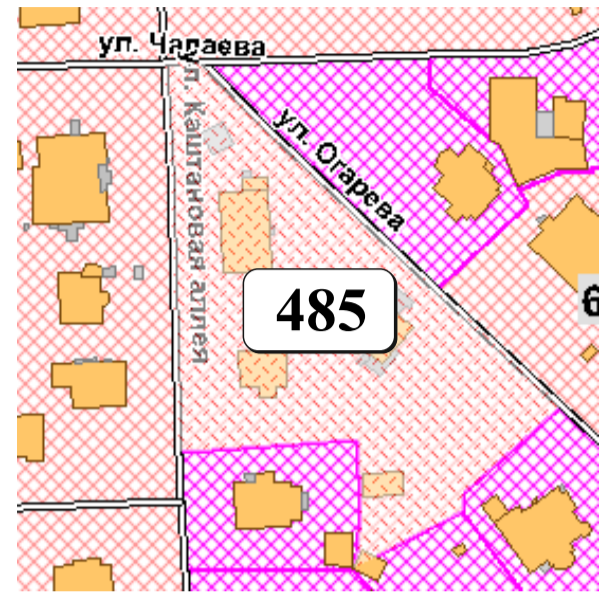

НАБОР ЦВЕТОВ ФАСАДА					Ц О К О Л Ь	КРОВЛЯ		
ДОМИНИРУЮЩИЙ	АКЦЕНТНЫЙ	наличник, карниз, колонна, эркер, молдинг, балюстрада, арка, узоры и др.				доминирующий	акцентный	
S 5010-G30Y	S 2000-N	Белый	S 300N	S 500-N	S 4050-R10B	S 4050-Y90R	S 3040-R10B	
S 5030-G30Y	S 4000-N	S 0507-Y20R	S 0502-B	S 0502-R	S 5030-R10B	S 3060-R20B	S 5010-R10B	
S 6010-G30Y	S 5000-N	S 0505-R60B	S 0505-R90B	S 0505-G	S 5030-Y90R	S 4030-Y90R	S 4050-R20B	
S 7010-G30Y	S 500-N	S 0505-G10Y	S 0510-Y50R	S 0510-R80B	S 3560-Y90R	S 4030-Y90R	S 4050-R20B	
S 8010-G30Y	S 0300-N	S 1005-G30Y	S 1005-Y 20R	S 1010-Y50R	S 7020-Y10R	S 6010-Y10R	S 6010-Y50R	
S 4010-G30Y	S 6000-N	S 1000N	S 2002-G	S 2005-G20Y	S 4020-Y50R	S 5030-R20B	S 4030-R20B	
S 2010-G30Y	S 3500-N	S 2010-G80Y	S 1010-G90Y	S 2010-G90Y	S 5010-Y70R	S 6030-Y50R	S 5020-Y50R	
S 3010-G30Y	S 3000-N	S 2020-G90Y	S 3005-G80Y	S 3020-G80Y	S 6020-Y10R	S 5010-Y10R	S 4010-G90Y	
S 1010-G30Y	S 4000-N	S 3030-G40Y	S 3030-G60Y	S 3030-G70Y	S 6030-R10B	S 4050-R10B	S 2020-Y50R	
S 2010-Y50R	S 2040-Y50R	S 4005-G50Y	S 4010-G10Y	S 4010-G30Y	S 5040-R20B	S 5030-Y90R	S 4040-R10B	
S 2020-Y30R	S 3030-Y30R	S 4010-G70Y	S 4010-G90Y	S 5010-G30Y	S 6030-R10B	S 4050-R10B	S 2020-Y50R	
S 2030-Y30R	S 4020-Y30R	S 0502-Y	S 0505-Y20R	S 0510-Y20R	S 5040-R20B	S 5030-Y90R	S 4040-R10B	
S 3040-Y10R	S 5030-Y10R	S 0510-Y40R	S 0510-Y50R	S 0520-Y30R	S 6030-R10B	S 4050-R10B	S 2020-Y50R	
S 4020-Y10R	S 6010-Y10R	S 0520-Y50R	S 0520-Y70R	S 0530-Y50R	S 7020-R10B	S 4050-Y70R	S 4030-Y70R	
S 4020-Y50R	S 6010 Y50R	S 0530-Y70R	S 1010-Y20R	S 1010-Y30R	S 6030-R10B	S 4050-R10B	S 2020-Y50R	
S 5020-Y50R	S 7010-Y50R	S 1030-Y30R	S 1030-Y50R	S 1505-Y30R	S 6030-R	S 6030-Y90R	S 3060-Y90R	
S 6020-Y50R	S 4020-Y30R	S 1515-R10B	S 2010-Y50R	S 2020-Y30R	S 5040-R10B	S 4040-Y90R	S 3030-Y90R	
S 2010-Y90R	S 3030-Y90R	S 2020-Y60R	S 2030-Y20R	S 2030-Y30R	S 6030-R	S 6030-Y90R	S 3060-Y90R	
S 4030-Y90R	S 6020-Y90R	S 0505-Y20R	S 4010-Y70R	S 5010-Y70R	S 7020-R10B	S 4050-Y70R	S 4030-Y70R	
S 4050-Y90R	S 7020-Y90R	S 5020-Y50R	S 5010-Y70R	S 6030-Y90R	S 5040-R10B	S 4040-Y90R	S 3030-Y90R	
S 2005-R 20B	S 5030-R20B	S 0505-R50B	S 0505-R90B	S 0510-B	S 6030-R10B	S 4050-Y70R	S 4030-Y70R	
S 3010-R 20B	S 3030-R10B	S 0510-R80B	S 0515-R60B	S 0515-R90B	S 7020-R10B	S 4050-Y70R	S 4030-Y70R	
S 2010-R 20B	S 4030-R10B	S 1010-B	S 1015-R80B	S 1010-R90B	S 6030-R	S 6030-Y90R	S 3060-Y90R	
S 3020-R20B	S 6030-R20B	S 1015-R60B	S 1510-B	S 1510-R90B	S 7020-R10B	S 4050-Y70R	S 4030-Y70R	
S 4020-R20B	S 5010-R50B	S 1515-R60B	S 1515-R80B	S 2002-R	S 6030-R10B	S 4050-Y70R	S 4030-Y70R	
S 3060-R20B	S 6010-R50B	S 2010-R	S 2010-R 20B	S 2010-R 30B	S 6030-Y70R	S 5030-Y70R	S 3040-Y70R	
S 7010-R50B	S 4005-R50B	S 2020-R80B	S 3010-Y80R	S 3010-R10B	S 6030-R10B	S 5020-R10B	S 3030-Y	
S 5000-N	S 5005-R50B	S 3010-R70B	S 3010-R80B	S 3010-R90B	S 6020-R10B	S 5020-R10B	S 3030-Y	
S 6000-N	S 6005-R50B	S 4005-Y80R	S 4030-R20B	S 5010-R10B	S 6020-R10B	S 5020-R10B	S 3030-Y	
S 7000-N	S 7005-R50B	S 5020-R10B	S 5030-R20B	S 6010-R10B	S 6020-R10B	S 5020-R10B	S 3030-Y	

НАБОР ЦВЕТОВ ДЛЯ РЕКЛАМЫ			
в т. ч. для киосков, павильонов, остановочных комплексов			
S 500-N	S 1000-N	S 0505-G10Y	S 0502-R
S 0505-R60B	S 0505-R90B	S 0510-R80B	S 0505-Y20R
S 0507-Y20R	S 1005-Y 20R	S 1010-R80B	S 1515-R80B
S 2005-R80B	S 2005-R90B	S 3005-R80B	S 3010-R70B
S 0520-Y70R	S 0530-Y70R	S 1010-Y30R	S 2050-Y70R

НАБОР ЦВЕТОВ ДЛЯ УЛИЧНОЙ МЕБЕЛИ			
в т. ч. для малых архитектурных форм (беседки и др.)			
S 500-N	S 1000-N	S 1500-N	S 2002-G
S 3010-G80Y	S 3020-G90Y	S 4010-G90Y	S 4010-B70G
S 0507-Y20R	S 0515-Y50R	S 1010-Y30R	S 1505-Y30R
S 1030-Y30R	S 2005-Y60R	S 2010-Y50R	S 2020-Y20R
S 2040-Y	S 2040-Y10R	S 2040-Y50R	S 2050-Y10R
S 2050-Y60R	S 3030-Y30R	S 4040-Y	S 5020-Y50R
S 0515-R10B	S 1010-R	S 1010-R 20B	S 1015-R80B
S 1515-R10B	S 2005-R10B	S 2010-R 20B	S 2010-R70B
S 3010-R	S 3010-R 20B	S 3010-R70B	S 3010-R60B
S 4030-R20B	S 4010-R70B	S 6010-R50B	S 6010-R90B

НАБОР ЦВЕТОВ ДЛЯ МОЩЕНИЯ			
S 2000-N	S 4000-N	S 5000-N	S 6000-N
S 7000-N	S 2010-G90Y	S 3030-Y	S 4030-Y
S 4020-Y50R	S 5020-Y50R	S 5030-Y	S 6010-Y10R
S 6010-Y50R	S 6020-Y90R	S 7010-Y10R	S 7010-Y50R
S 7020-Y90R	S 8010-Y10R	S 8010-Y10R	S 8010-Y50R