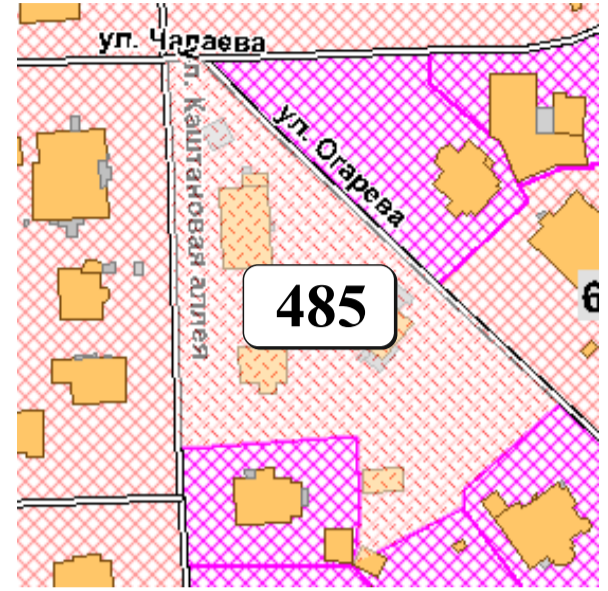

НАБОР ЦВЕТОВ ФАСАДА					ЦО КО ЛБ	КРОВЛЯ	
ДОМИНИРУЮЩИЙ	АКЦЕНТНЫЙ	наличник, карниз, колонна, эркер, молдинг, балюстрада, арка, узоры и др.				доминирующей	акцентный
S 1005-G30Y	S 2010-G30Y	Белый	S 300N	S 500-N	S 4050-R10B	S 4050-Y90R	S 3040-R10B
S 2005-G30Y	S 3010-G30Y	S 0507-Y20R	S 0502-B	S 0502-R	S 5030-R10B	S 3060-R20B	S 5010-R10B
S 1010-G30Y	S 0300-N	S 0505-R60B	S 0505-R90B	S 0505-G	S 3560-Y90R	S 4030-Y90R	S 4050-R20B
S 4010-G30Y	S 4000-N	S 0505-G10Y	S 0510-Y50R	S 0510-R80B	S 7020-Y10R	S 6010-Y10R	S 6010-Y50R
Белый	S 2010-G90Y	S 1005-G30Y	S 1005-Y 20R	S 1010-Y50R	S 4020-Y50R	S 5030-R20B	S 4030-R20B
S 1020-G80Y	S 2040-G80Y	S 1000N	S 2002-G	S 2005-G20Y	S 5010-Y70R	S 6020-Y50R	S 5020-Y50R
S 1020-G90Y	S 1040-G80Y	S 2010-G80Y	S 1010-G90Y	S 2010-G90Y	S 6030-Y60R	S 5010-Y50R	S 4050-Y90R
S 2020-G90Y	S 3020-G80Y	S 2020-G90Y	S 3005-G80Y	S 3020-G80Y	S 6020-Y10R	S 5010-Y10R	S 4010-G90Y
S 0505-Y20R	S 0515-Y20R	S 3030-G40Y	S 3030-G60Y	S 3030-G70Y	S 6030-R10B	S 4050-R10B	S 2020-Y50R
S 0507-Y20R	S 0520-Y20R	S 4005-G50Y	S 4010-G10Y	S 4010-G30Y	S 6030-R10B	S 4050-R10B	S 2020-Y50R
S 0510-Y20R	S 1515-Y20R	S 4010-G70Y	S 4010-G90Y	S 5010-G30Y	S 6030-R10B	S 4050-R10B	S 2020-Y50R
S 0510-Y50R	S 0530-Y50R	S 0502-Y	S 0505-Y20R	S 0510-Y20R	S 6030-R10B	S 4050-R10B	S 2020-Y50R
S 0520-Y30R	S 1030-Y30R	S 0510-Y40R	S 0510-Y50R	S 0520-Y30R	S 6030-R10B	S 4050-R10B	S 2020-Y50R
S 1005-Y20R	S 1020-Y20R	S 0520-Y50R	S 0520-Y70R	S 0530-Y50R	S 6030-R10B	S 4050-R10B	S 2020-Y50R
S 1010-Y50R	S 1030-Y50R	S 0530-Y70R	S 1010-Y20R	S 1010-Y30R	S 6030-R10B	S 4050-R10B	S 2020-Y50R
S 1020-Y30R	S 2030-Y30R	S 1030-Y30R	S 1030-Y50R	S 1505-Y30R	S 6030-R10B	S 4050-R10B	S 2020-Y50R
S 2010-Y20R	S 2030-Y30R	S 1515-R10B	S 2010-Y50R	S 2020-Y30R	S 6030-R10B	S 4050-R10B	S 2020-Y50R
S 0505-R90B	S 1010-R90B	S 2020-Y60R	S 2030-Y20R	S 2030-Y30R	S 6030-R10B	S 4050-R10B	S 2020-Y50R
S 0510-R80B	S 1515-R80B	S 0505-Y20R	S 4010-Y70R	S 5010-Y70R	S 6030-R10B	S 4050-R10B	S 2020-Y50R
S 0510-B	S 1510-B	S 5020-Y50R	S 5010-Y70R	S 6030-Y90R	S 6030-R10B	S 4050-R10B	S 2020-Y50R
S 0510-R	S 1010-R	S 0505-R50B	S 0505-R90B	S 0510-B	S 6030-R10B	S 4050-R10B	S 2020-Y50R
S 0500-N	S 0515-R10B	S 0510-R80B	S 0515-R60B	S 0515-R90B	S 6030-R10B	S 4050-R10B	S 2020-Y50R
S 1000N	S 1020-R10B	S 1010-B	S 1015-R80B	S 1010-R90B	S 6030-R10B	S 4050-R10B	S 2020-Y50R
S 2000N	S 2020-R10B	S 1015-R60B	S 1510-B	S 1510-R90B	S 6030-R10B	S 4050-R10B	S 2020-Y50R
S 1010-R10B	S 1515-R10B	S 1515-R60B	S 1515-R80B	S 2002-R	S 6030-R10B	S 4050-R10B	S 2020-Y50R
S 0505-R20B	S 1010-R 20B	S 2010-R	S 2010-R 20B	S 2010-R 30B	S 6030-R10B	S 4050-R10B	S 2020-Y50R
S 1005-R20B	S 1515-R 20B	S 2020-R80B	S 3010-Y80R	S 3010-R10B	S 6030-R10B	S 4050-R10B	S 2020-Y50R
S 1005-R10B	S 1010-R80B	S 3010-R70B	S 3010-R80B	S 3010-R90B	S 6030-R10B	S 4050-R10B	S 2020-Y50R
S 2005-R80B	S 500-N	S 4005-Y80R	S 4030-R20B	S 5010-R10B	S 6030-R10B	S 4050-R10B	S 2020-Y50R
S 1000-N	S 1515-R80B	S 5020-R10B	S 5030-R20B	S 6010-R10B	S 6030-R10B	S 4050-R10B	S 2020-Y50R

НАБОР ЦВЕТОВ ДЛЯ РЕКЛАМЫ

в т. ч. для киосков, павильонов, остановочных комплексов

S 500-N	S 1000-N	S 0505-G10Y	S 0502-R
S 0505-R60B	S 0505-R90B	S 0510-R80B	S 0505-Y20R
S 0507-Y20R	S 1005-Y 20R	S 1010-R80B	S 1515-R80B
S 2005-R80B	S 2005-R90B	S 3005-R80B	S 3010-R70B
S 0520-Y70R	S 0530-Y70R	S 1010-Y30R	S 2050-Y70R

НАБОР ЦВЕТОВ ДЛЯ УЛИЧНОЙ МЕБЕЛИ

в т. ч. для малых архитектурных форм (беседки и др.)

S 500-N	S 1000-N	S 1500-N	S 2002-G
S 3010-G80Y	S 3020-G90Y	S 4010-G90Y	S 4010-B70G
S 0507-Y20R	S 0515-Y50R	S 1010-Y30R	S 1505-Y30R
S 1030-Y30R	S 2005-Y60R	S 2010-Y50R	S 2020-Y20R
S 2040-Y	S 2040-Y10R	S 2040-Y50R	S 2050-Y10R
S 2050-Y60R	S 3030-Y30R	S 4040-Y	S 5020-Y50R
S 0515-R10B	S 1010-R	S 1010-R 20B	S 1015-R80B
S 1515-R10B	S 2005-R10B	S 2010-R 20B	S 2010-R70B
S 3010-R	S 3010-R 20B	S 3010-R70B	S 3010-R60B
S 4030-R20B	S 4010-R70B	S 6010-R50B	S 6010-R90B

НАБОР ЦВЕТОВ ДЛЯ МОЩЕНИЯ

S 2000-N	S 4000-N	S 5000-N	S 6000-N
S 7000-N	S 2010-G90Y	S 3030-Y	S 4030-Y
S 4020-Y50R	S 5020-Y50R	S 5030-Y	S 6010-Y10R
S 6010-Y50R	S 6020-Y90R	S 7010-Y10R	S 7010-Y50R
S 7020-Y90R	S 8010-Y10R	S 8010-Y10R	S 8010-Y50R