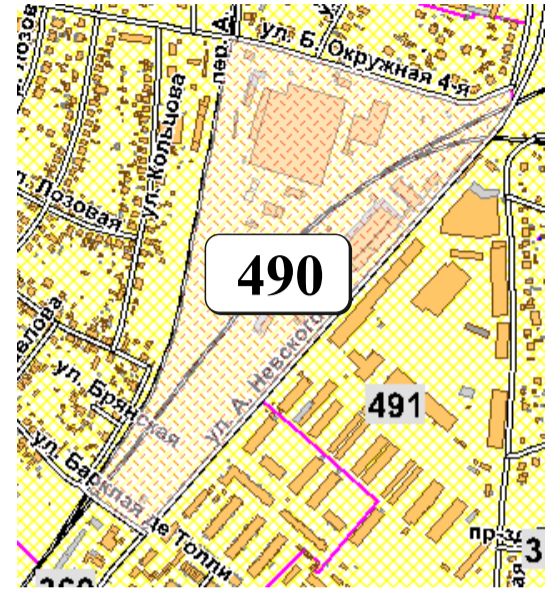

НАБОР ЦВЕТОВ ФАСАДА					ЦО КО ЛЬ	КРОВЛЯ	
	ДОМИНИРУЮЩИЙ	АКЦЕНТНЫЙ	наличник, карниз, колонна, эркер, молдинг, балюстрада, арка, узоры и др.				доминирующей	акцентный
СЕКТОР ЦВЕТОВОГО КРУГА BG	S 500-N	S 2010-B90G	Белый	S 300N	S 500-N	S 3040-R10B	S 4050-R10B	S 4050-Y90R
	S 1000-N	S 3010-B90G	S 0507-Y20R	S 0502-B	S 0502-R	S 5010-R10B	S 5030-R10B	S 3060-R20B
	S 1500-N	S 4010-B90G	S 0505-R60B	S 0505-R90B	S 0505-G	S 4050-R20B	S 3560-Y90R	S 4030-Y90R
	S 2002-G	S 5010-B90G	S 0505-G10Y	S 0510-Y50R	S 0510-R80B	S 6010-Y50R	S 7020-Y10R	S 6010-Y10R
	S 3010-B90G	S 2000-N	S 1005-G30Y	S 1005-Y 20R	S 1010-Y50R	S 4030-R20B	S 4020-Y50R	S 5030-R20B
СЕКТОР ЦВЕТОВОГО КРУГА GY	S 1005-G30Y	S 2010-G30Y	S 1000N	S 2002-G	S 2005-G20Y	S 6010-Y50R	S 7020-Y10R	S 6010-Y10R
	S 2005-G30Y	S 3010-G30Y	S 2010-G90Y	S 1010-G90Y	S 2010-G90Y	S 4030-R20B	S 4020-Y50R	S 5030-R20B
	S 1010-G30Y	S 3000-N	S 3005-G80Y	S 3010-G10Y	S 3020-G80Y	S 5020-Y50R	S 5010-Y70R	S 6030-Y50R
	S 4010-G30Y	S 4000-N	S 3030-G40Y	S 3030-G60Y	S 3030-G70Y	S 4050-Y90R	S 6030-Y60R	S 6020-Y50R
	S 2010-G30Y	S 4000-N	S 4005-G50Y	S 4010-G10Y	S 4010-G30Y	S 4010-G90Y	S 6020-Y10R	S 5010-Y10R
СЕКТОР ЦВЕТОВОГО КРУГА YR	S 3010-G30Y	S 500-N	S 4010-G70Y	S 4010-G90Y	S 5010-G30Y	S 4050-Y90R	S 6030-Y60R	S 6020-Y50R
	S 4010-G30Y	S 3000-N	S 0502-Y	S 0505-Y20R	S 0510-Y20R	S 4010-G90Y	S 6020-Y10R	S 5010-Y10R
	S 0505-Y20R	S 0515-Y20R	S 0510-Y40R	S 0510-Y50R	S 0520-Y30R	S 2020-Y50R	S 6030-R10B	S 4050-R10B
	S 1015-Y20R	S 1000-N	S 0520-Y50R	S 0520-Y70R	S 0530-Y50R	S 4040-R10B	S 5040-R20B	S 5030-Y90R
	S 0520-Y30R	S 1030-Y30R	S 0530-Y70R	S 1010-Y20R	S 1010-Y30R	S 3030-Y90R	S 5040-R20B	S 4040-Y90R
СЕКТОР ЦВЕТОВОГО КРУГА RB	S 1015-Y50R	S 2030-Y30R	S 1030-Y30R	S 1030-Y50R	S 1505-Y30R	S 3030-Y90R	S 5040-R20B	S 4040-Y90R
	S 1010-Y50R	S 1030-Y50R	S 1515-R10B	S 2010-Y50R	S 2020-Y30R	S 3030-Y90R	S 5040-R20B	S 4040-Y90R
	S 0510-Y50R	S 0530-Y50R	S 2020-Y60R	S 2030-Y20R	S 2030-Y30R	S 3030-Y90R	S 5040-R20B	S 4040-Y90R
	S 0510-R	S 1010-R	S 2040-Y50R	S 3030-Y30R	S 3030-Y90R	S 3030-Y90R	S 5040-R20B	S 4040-Y90R
	S 1010-R	S 1515-R	S 5020-Y50R	S 5010-Y70R	S 6020-Y90R	S 3030-Y90R	S 5040-R20B	S 4040-Y90R
СЕКТОР ЦВЕТОВОГО КРУГА BB	S 2005-R	S 3010-R	S 0505-R60B	S 0505-R90B	S 0510-B	S 3030-Y90R	S 5040-R20B	S 4040-Y90R
	S 0500-N	S 0515-R10B	S 0510-R80B	S 0515-R60B	S 0515-R90B	S 3030-Y90R	S 5040-R20B	S 4040-Y90R
	S 1000N	S 1020-R10B	S 1010-B	S 1015-R80B	S 1010-R90B	S 3030-Y90R	S 5040-R20B	S 4040-Y90R
	S 2000N	S 2020-R10B	S 1015-R60B	S 1510-B	S 1510-R90B	S 3030-Y90R	S 5040-R20B	S 4040-Y90R
	S 1010-R10B	S 1515-R10B	S 1515-R60B	S 1515-R80B	S 2002-R	S 3030-Y90R	S 5040-R20B	S 4040-Y90R
СЕКТОР ЦВЕТОВОГО КРУГА BB	S 0505-R20B	S 1010-R 20B	S 2010-R	S 2010-R 20B	S 2010-R 30B	S 3030-Y90R	S 5040-R20B	S 4040-Y90R
	S 1005-R20B	S 1515-R 20B	S 2020-R80B	S 3010-Y80R	S 3010-R10B	S 3030-Y90R	S 5040-R20B	S 4040-Y90R
	S 1010-R80B	S 1515-R80B	S 3010-R70B	S 3010-R90B	S 3040-R10B	S 3030-Y90R	S 5040-R20B	S 4040-Y90R
	S 2005-R80B	S 1515-R80B	S 4005-Y80R	S 4030-R20B	S 5010-R10B	S 3030-Y90R	S 5040-R20B	S 4040-Y90R
	S 3005-R80B	S 500-N	S 5020-R10B	S 6030-Y90R	S 6010-R30B	S 3030-Y90R	S 5040-R20B	S 4040-Y90R

НАБОР ЦВЕТОВ ДЛЯ РЕКЛАМЫ			
в т. ч. для киосков, павильонов, остановочных комплексов			
S 500-N	S 1000-N	S 0502-Y	S 0505-G10Y
S 0505-Y20R	S 0507-Y20R	S 0510-Y40R	S 1005-Y 20R
S 0520-Y70R	S 0530-Y70R	S 1010-Y30R	S 2050-Y70R
S 0505-R60B	S 0505-R90B	S 0510-R80B	S 1010-R80B
S 2005-R80B	S 2005-R90B	S 3005-R80B	S 3010-R70B
S 4005-R20B	S 3502-B	S 0510-B70G	S 5502-G

НАБОР ЦВЕТОВ ДЛЯ УЛИЧНОЙ МЕБЕЛИ			
в т. ч. для малых архитектурных форм (беседки и др.)			
S 500-N	S 1000-N	S 1500-N	S 2002-G
S 3010-G80Y	S 3020-G90Y	S 3040-Y10R	S 2030-Y30R
S 0507-Y20R	S 0515-Y50R	S 2020-Y50R	S 4020-Y50R
S 6020-Y50R	S 2005-R10B	S 5010-R10B	S 0510-R20B
S 2010-R 20B	S 3030-R20B	S 4050-R20B	S 4010-R50B
S 6010-R50B	S 3010-R60B	S 5000-N	S 2010-R70B
S 4010-R70B	S 1015-R80B	S 4010-R90B	S 4010-B10G
S 2010-B10G	S 4040-B70G	S 4010-B70G	S 6010-B70G
S 2010-B90G	S 4010-B90G	S 4010-R90B	S 6010-R90B

НАБОР ЦВЕТОВ ДЛЯ МОЩЕНИЯ			
S 4000-N	S 5000-N	S 6000-N	S 7000-N
S 2000-N	S 2010-R	S 2010-Y80R	S 3030-Y
S 3030-Y	S 4030-Y	S 5030-Y	S 6010-Y10R
S 7010-Y10R	S 8010-Y10R	S 3030-Y	S 4030-Y
S 5030-Y	S 2010-G90Y	S 6010-Y50R	S 7010-Y50R
S 8010-Y50R	S 2010-Y90R	S 6020-Y90R	S 7020-Y90R