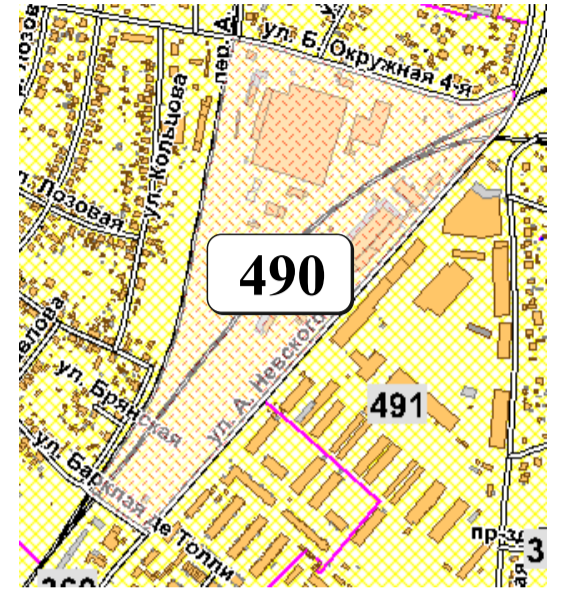

НАБОР ЦВЕТОВ ФАСАДА					ЦО КО ЛЬ	КРОВЛЯ	
	ДОМИНИРУЮЩИЙ	АКЦЕНТНЫЙ	наличник, карниз, колонна, эркер, молдинг, балюстрада, арка, узоры и др.				доминирующей	акцентный
СЕКТОР ЦВЕТОВОГО КРУГА BG	S 2030-B70G	S 3040-B70G	Белый	S 300N	S 500-N	S 3040-R10B	S 4050-R10B	S 4050-Y90R
	S 3030-B70G	S 4040-B70G	S 0507-Y20R	S 0502-B	S 0502-R	S 5010-R10B	S 5030-R10B	S 3060-R20B
	S 4030-B70G	S 5040-B70G	S 0505-R60B	S 0505-R90B	S 0505-G	S 4050-R20B	S 3560-Y90R	S 4030-Y90R
	S 4010-B90G	S 4000-N	S 0505-G10Y	S 0510-Y50R	S 0510-R80B	S 6010-Y50R	S 7020-Y10R	S 6010-Y10R
	S 5010-B70G	S 5000-N	S 1005-G30Y	S 1005-Y 20R	S 1010-Y50R	S 4030-R20B	S 4020-Y50R	S 5030-R20B
СЕКТОР ЦВЕТОВОГО КРУГА GY	S 5010-G30Y	S 5000-N	S 1000N	S 2002-G	S 2005-G20Y	S 5020-Y50R	S 5010-Y70R	S 6020-Y50R
	S 5030-G30Y	S 4000-N	S 2010-G90Y	S 1010-G90Y	S 2010-G90Y	S 4030-R20B	S 4020-Y50R	S 5030-R20B
	S 6010-G30Y	S 5000-N	S 3005-G80Y	S 3010-G10Y	S 3020-G80Y	S 4050-Y90R	S 6030-Y60R	S 6020-Y50R
	S 7010-G30Y	S 3000-N	S 3030-G40Y	S 3030-G60Y	S 3030-G70Y	S 4010-G90Y	S 6020-Y10R	S 5010-Y10R
	S 8010-G30Y	S 4000-N	S 4005-G50Y	S 4010-G10Y	S 4010-G30Y	S 5020-Y50R	S 5010-Y70R	S 6030-Y50R
СЕКТОР ЦВЕТОВОГО КРУГА YR	S 3040-Y10R	S 5030-Y10R	S 4010-G70Y	S 4010-G90Y	S 5010-G30Y	S 4050-Y90R	S 6030-Y60R	S 6020-Y50R
	S 4020-Y10R	S 6010-Y10R	S 0502-Y	S 0505-Y20R	S 0510-Y20R	S 4030-R20B	S 4020-Y50R	S 5030-R20B
	S 5020-Y 10R	S 7010-Y10R	S 0510-Y40R	S 0510-Y50R	S 0520-Y30R	S 4050-Y90R	S 6030-Y60R	S 6020-Y50R
	S 6020-Y10R	S 8010-Y10R	S 0520-Y50R	S 0520-Y70R	S 0530-Y50R	S 4010-G90Y	S 6020-Y10R	S 5010-Y10R
	S 4020-Y50R	S 6010 Y50R	S 0530-Y70R	S 1010-Y20R	S 1010-Y30R	S 2020-Y50R	S 6030-R10B	S 4050-R10B
	S 5020-Y50R	S 7010-Y50R	S 1030-Y30R	S 1030-Y50R	S 1505-Y30R	S 4040-R10B	S 5040-R20B	S 5030-Y90R
	S 6020-Y50R	S 4020-Y30R	S 1515-R10B	S 2010-Y50R	S 2020-Y30R	S 3030-R10B	S 5040-R20B	S 4040-Y90R
	S 3030-Y90R	S 2010-Y90R	S 2020-Y60R	S 2030-Y20R	S 2030-Y30R	S 3030-R10B	S 5040-R20B	S 5030-Y90R
	S 4030-Y90R	S 6020-Y90R	S 2040-Y50R	S 3030-Y30R	S 3030-Y90R	S 3030-R10B	S 5040-R20B	S 5030-Y90R
	S 4050-Y90R	S 7020-Y90R	S 5020-Y50R	S 5010-Y70R	S 6020-Y90R	S 3030-Y90R	S 5040-R20B	S 4040-Y90R
СЕКТОР ЦВЕТОВОГО КРУГА RB	S 2005-R 20B	S 5030-R20B	S 0505-R60B	S 0505-R90B	S 0510-B	S 3030-Y90R	S 5040-R10B	S 4040-Y90R
	S 3030-R10B	S 3010-R 20B	S 0510-R80B	S 0515-R60B	S 0515-R90B	S 3560-Y90R	S 6030-R	S 6030-Y90R
	S 4030-R10B	S 4030-R20B	S 1010-B	S 1015-R80B	S 1010-R90B	S 4030-Y70R	S 7020-R10B	S 4050-Y70R
	S 3020-R20B	S 6030-R20B	S 1015-R60B	S 1510-B	S 1510-R90B	S 4030-Y70R	S 7020-R10B	S 4050-Y70R
	S 4020-R20B	S 5010-R50B	S 1515-R60B	S 1515-R80B	S 2002-R	S 3040-Y70R	S 6030-Y70R	S 5030-Y70R
	S 3060-R20B	S 6010-R50B	S 2010-R	S 2010-R 20B	S 2010-R 30B	S 3040-Y70R	S 6030-Y70R	S 5030-Y70R
	S 4005-R50B	S 7010-R50B	S 2020-R80B	S 3010-Y80R	S 3010-R10B	S 3030-Y	S 6020-R10B	S 5020-R10B
	S 5005-R50B	S 5000-N	S 3010-R70B	S 3010-R90B	S 3040-R10B	S 3030-Y	S 6020-R10B	S 5020-R10B
	S 6005-R50B	S 6000-N	S 4005-Y80R	S 4030-R20B	S 5010-R10B	S 3030-Y	S 6020-R10B	S 5020-R10B
	S 7005-R50B	S 7000-N	S 5020-R10B	S 6030-Y90R	S 6010-R30B	S 3030-Y	S 6020-R10B	S 5020-R10B

НАБОР ЦВЕТОВ ДЛЯ РЕКЛАМЫ			
в т. ч. для киосков, павильонов, остановочных комплексов			
S 500-N	S 1000-N	S 0502-Y	S 0505-G10Y
S 0505-Y20R	S 0507-Y20R	S 0510-Y40R	S 1005-Y 20R
S 0520-Y70R	S 0530-Y70R	S 1010-Y30R	S 2050-Y70R
S 0505-R60B	S 0505-R90B	S 0510-R80B	S 1010-R80B
S 2005-R80B	S 2005-R90B	S 3005-R80B	S 3010-R70B
S 4005-R20B	S 3502-B	S 0510-B70G	S 5502-G

НАБОР ЦВЕТОВ ДЛЯ УЛИЧНОЙ МЕБЕЛИ			
в т. ч. для малых архитектурных форм (беседки и др.)			
S 500-N	S 1000-N	S 1500-N	S 2002-G
S 3010-G80Y	S 3020-G90Y	S 3040-Y10R	S 2030-Y30R
S 0507-Y20R	S 0515-Y50R	S 2020-Y50R	S 4020-Y50R
S 6020-Y50R	S 2005-R10B	S 5010-R10B	S 0510-R20B
S 2010-R 20B	S 3030-R20B	S 4050-R20B	S 4010-R50B
S 6010-R50B	S 3010-R60B	S 5000-N	S 2010-R70B
S 4010-R70B	S 1015-R80B	S 4010-R90B	S 4010-B10G
S 2010-B10G	S 4040-B70G	S 4010-B70G	S 6010-B70G
S 2010-B90G	S 4010-B90G	S 4010-R90B	S 6010-R90B

НАБОР ЦВЕТОВ ДЛЯ МОЩЕНИЯ			
S 4000-N	S 5000-N	S 6000-N	S 7000-N
S 2000-N	S 2010-R	S 2010-Y80R	S 3030-Y
S 3030-Y	S 4030-Y	S 5030-Y	S 6010-Y10R
S 7010-Y10R	S 8010-Y10R	S 3030-Y	S 4030-Y
S 5030-Y	S 2010-G90Y	S 6010-Y50R	S 7010-Y50R
S 8010-Y50R	S 2010-Y90R	S 6020-Y90R	S 7020-Y90R