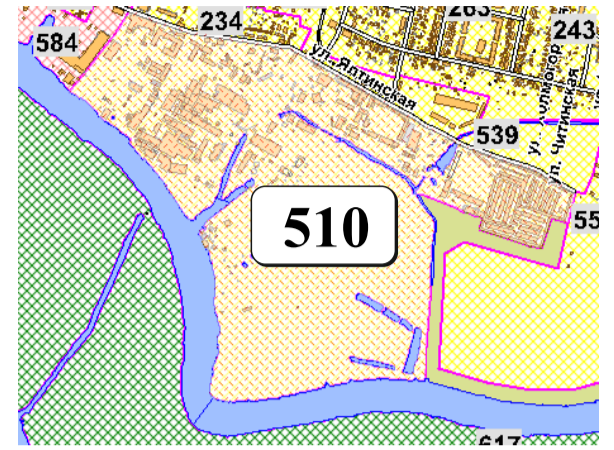

НАБОР ЦВЕТОВ ФАСАДА					ЦО КО ЛЬ	КРОВЛЯ	
	ДОМИНИРУЮЩИЙ	АКЦЕНТНЫЙ	наличник, карниз, колонна, эркер, молдинг, балюстрада, арка, узоры и др.				доминирующей	акцентный
СЕКТОР ЦВЕТОВОГО КРУГА BG	S 2030-B70G	S 3040-B70G	Белый	S 300N	S 500-N	S 3040-R10B	S 4050-R10B	S 4050-Y90R
	S 3030-B70G	S 4040-B70G	S 0507-Y20R	S 0502-B	S 0502-R	S 5010-R10B	S 5030-R10B	S 3060-R20B
	S 4030-B70G	S 5040-B70G	S 0505-R60B	S 0505-R90B	S 0505-G	S 4050-R20B	S 3560-Y90R	S 4030-Y90R
	S 4010-B90G	S 4000-N	S 0505-G10Y	S 0510-Y50R	S 0510-R80B	S 6010-Y50R	S 7020-Y10R	S 6010-Y10R
	S 5010-B70G	S 5000-N	S 1005-G30Y	S 1005-Y 20R	S 1010-Y50R	S 4030-R20B	S 4020-Y50R	S 5030-R20B
СЕКТОР ЦВЕТОВОГО КРУГА GY	S 5010-G30Y	S 5000-N	S 1000N	S 2002-G	S 2005-G20Y	S 5020-Y50R	S 5010-Y70R	S 6030-Y50R
	S 5030-G30Y	S 4000-N	S 2010-G90Y	S 1010-G90Y	S 2010-G90Y	S 4050-Y90R	S 6030-Y60R	S 6020-Y50R
	S 6010-G30Y	S 5000-N	S 3005-G80Y	S 3010-G10Y	S 3020-G80Y	S 4010-G90Y	S 6020-Y10R	S 5010-Y10R
	S 7010-G30Y	S 3000-N	S 3030-G40Y	S 3030-G60Y	S 3030-G70Y	S 2020-Y50R	S 6030-R10B	S 4050-R10B
	S 8010-G30Y	S 4000-N	S 4005-G50Y	S 4010-G10Y	S 4010-G30Y	S 3030-R10B	S 5040-R20B	S 5030-Y90R
СЕКТОР ЦВЕТОВОГО КРУГА YR	S 3040-Y10R	S 5030-Y10R	S 4010-G70Y	S 4010-G90Y	S 5010-G30Y	S 4040-R10B	S 5040-R20B	S 5030-Y90R
	S 4020-Y10R	S 6010-Y10R	S 0502-Y	S 0505-Y20R	S 0510-Y20R	S 3030-R10B	S 5040-R20B	S 5030-Y90R
	S 5020-Y 10R	S 7010-Y10R	S 0510-Y40R	S 0510-Y50R	S 0520-Y30R	S 4040-R10B	S 5040-R20B	S 5030-Y90R
	S 6020-Y10R	S 8010-Y10R	S 0520-Y50R	S 0520-Y70R	S 0530-Y50R	S 3030-R10B	S 5040-R20B	S 5030-Y90R
	S 4020-Y50R	S 6010 Y50R	S 0530-Y70R	S 1010-Y20R	S 1010-Y30R	S 3030-R10B	S 5040-R20B	S 5030-Y90R
	S 5020-Y50R	S 7010-Y50R	S 1030-Y30R	S 1030-Y50R	S 1505-Y30R	S 3030-R10B	S 5040-R20B	S 5030-Y90R
	S 6020-Y50R	S 4020-Y30R	S 1515-R10B	S 2010-Y50R	S 2020-Y30R	S 3030-R10B	S 5040-R20B	S 5030-Y90R
	S 3030-Y90R	S 2010-Y90R	S 2020-Y60R	S 2030-Y20R	S 2030-Y30R	S 3030-R10B	S 5040-R20B	S 5030-Y90R
	S 4030-Y90R	S 6020-Y90R	S 2040-Y50R	S 3030-Y30R	S 3030-Y90R	S 3030-R10B	S 5040-R20B	S 5030-Y90R
	S 4050-Y90R	S 7020-Y90R	S 5020-Y50R	S 5010-Y70R	S 6020-Y90R	S 3030-R10B	S 5040-R20B	S 5030-Y90R
СЕКТОР ЦВЕТОВОГО КРУГА RB	S 2005-R 20B	S 5030-R20B	S 0505-R60B	S 0505-R90B	S 0510-B	S 3030-Y90R	S 5040-R10B	S 4040-Y90R
	S 3030-R10B	S 3010-R 20B	S 0510-R80B	S 0515-R60B	S 0515-R90B	S 3030-Y90R	S 6030-R	S 6030-Y90R
	S 4030-R10B	S 4030-R20B	S 1010-B	S 1015-R80B	S 1010-R90B	S 3030-Y90R	S 6030-R	S 6030-Y90R
	S 3020-R20B	S 6030-R20B	S 1015-R60B	S 1510-B	S 1510-R90B	S 3030-Y90R	S 6030-R	S 6030-Y90R
	S 4020-R20B	S 5010-R50B	S 1515-R60B	S 1515-R80B	S 2002-R	S 3030-Y90R	S 6030-R	S 6030-Y90R
	S 3060-R20B	S 6010-R50B	S 2010-R	S 2010-R 20B	S 2010-R 30B	S 3030-Y90R	S 6030-R	S 6030-Y90R
	S 4005-R50B	S 7010-R50B	S 2020-R80B	S 3010-Y80R	S 3010-R10B	S 3030-Y90R	S 6030-R	S 6030-Y90R
	S 5005-R50B	S 5000-N	S 3010-R70B	S 3010-R90B	S 3040-R10B	S 3030-Y90R	S 6030-R	S 6030-Y90R
	S 6005-R50B	S 6000-N	S 4005-Y80R	S 4030-R20B	S 5010-R10B	S 3030-Y90R	S 6030-R	S 6030-Y90R
	S 7005-R50B	S 7000-N	S 5020-R10B	S 6030-Y90R	S 6010-R30B	S 3030-Y90R	S 6030-R	S 6030-Y90R

НАБОР ЦВЕТОВ ДЛЯ РЕКЛАМЫ			
в т. ч. для киосков, павильонов, остановочных комплексов			
S 500-N	S 1000-N	S 0502-Y	S 0505-G10Y
S 0505-Y20R	S 0507-Y20R	S 0510-Y40R	S 1005-Y 20R
S 0520-Y70R	S 0530-Y70R	S 1010-Y30R	S 2050-Y70R
S 0505-R60B	S 0505-R90B	S 0510-R80B	S 1010-R80B
S 2005-R80B	S 2005-R90B	S 3005-R80B	S 3010-R70B
S 4005-R20B	S 3502-B	S 0510-B70G	S 5502-G

НАБОР ЦВЕТОВ ДЛЯ УЛИЧНОЙ МЕБЕЛИ			
в т. ч. для малых архитектурных форм (беседки и др.)			
S 500-N	S 1000-N	S 1500-N	S 2002-G
S 3010-G80Y	S 3020-G90Y	S 3040-Y10R	S 2030-Y30R
S 0507-Y20R	S 0515-Y50R	S 2020-Y50R	S 4020-Y50R
S 6020-Y50R	S 2005-R10B	S 5010-R10B	S 0510-R20B
S 2010-R 20B	S 3030-R20B	S 4050-R20B	S 4010-R50B
S 6010-R50B	S 3010-R60B	S 5000-N	S 2010-R70B
S 4010-R70B	S 1015-R80B	S 4010-R90B	S 4010-B10G
S 2010-B10G	S 4040-B70G	S 4010-B70G	S 6010-B70G
S 2010-B90G	S 4010-B90G	S 4010-R90B	S 6010-R90B

НАБОР ЦВЕТОВ ДЛЯ МОЩЕНИЯ			
S 4000-N	S 5000-N	S 6000-N	S 7000-N
S 2000-N	S 2010-R	S 2010-Y80R	S 3030-Y
S 3030-Y	S 4030-Y	S 5030-Y	S 6010-Y10R
S 7010-Y10R	S 8010-Y10R	S 3030-Y	S 4030-Y
S 5030-Y	S 2010-G90Y	S 6010-Y50R	S 7010-Y50R
S 8010-Y50R	S 2010-Y90R	S 6020-Y90R	S 7020-Y90R