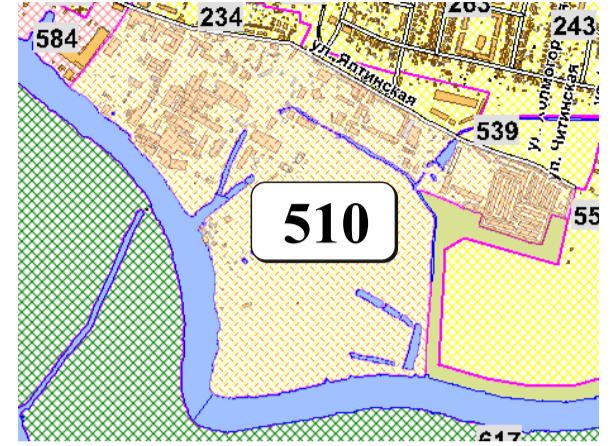

НАБОР ЦВЕТОВ ФАСАДА					ЦО КО ЛЬ	КРОВЛЯ	
	ДОМИНИРУЮЩИЙ	АКЦЕНТНЫЙ	наличник, карниз, колонна, эркер, молдинг, балюстрада, арка, узоры и др.				доминирующей	акцентный
СЕКТОР ЦВЕТОВОГО КРУГА BG	S 500-N	S 2010-B90G	Белый	S 300N	S 500-N	S 3040-R10B	S 4050-R10B	S 4050-Y90R
	S 1000-N	S 3010-B90G	S 0507-Y20R	S 0502-B	S 0502-R	S 5010-R10B	S 5030-R10B	S 3060-R20B
	S 1500-N	S 4010-B90G	S 0505-R60B	S 0505-R90B	S 0505-G	S 4050-R20B	S 3560-Y90R	S 4030-Y90R
	S 2002-G	S 5010-B90G	S 0505-G10Y	S 0510-Y50R	S 0510-R80B	S 6010-Y50R	S 7020-Y10R	S 6010-Y10R
	S 3010-B90G	S 2000-N	S 1005-G30Y	S 1005-Y 20R	S 1010-Y50R	S 4030-R20B	S 4020-Y50R	S 5030-R20B
СЕКТОР ЦВЕТОВОГО КРУГА GY	S 1005-G30Y	S 2010-G30Y	S 1000N	S 2002-G	S 2005-G20Y	S 5020-Y50R	S 5010-Y70R	S 6030-Y50R
	S 2005-G30Y	S 3010-G30Y	S 2010-G90Y	S 1010-G90Y	S 2010-G90Y	S 4050-Y90R	S 6030-Y60R	S 6020-Y50R
	S 1010-G30Y	S 3000-N	S 3005-G80Y	S 3010-G10Y	S 3020-G80Y	S 4010-G90Y	S 6020-Y10R	S 5010-Y10R
	S 4010-G30Y	S 4000-N	S 3030-G40Y	S 3030-G60Y	S 3030-G70Y	S 2020-Y50R	S 6030-R10B	S 4050-R10B
	S 2010-G30Y	S 4000-N	S 4005-G50Y	S 4010-G10Y	S 4010-G30Y	S 4040-R10B	S 5040-R20B	S 5030-Y90R
СЕКТОР ЦВЕТОВОГО КРУГА YR	S 3010-G30Y	S 500-N	S 4010-G70Y	S 4010-G90Y	S 5010-G30Y	S 3030-Y	S 6020-R10B	S 5020-R10B
	S 4010-G30Y	S 3000-N	S 0502-Y	S 0505-Y20R	S 0510-Y20R	S 4050-Y90R	S 6030-Y60R	S 6020-Y50R
	S 0505-Y20R	S 0515-Y20R	S 0510-Y40R	S 0510-Y50R	S 0520-Y30R	S 4010-G90Y	S 6020-Y10R	S 5010-Y10R
	S 1015-Y20R	S 1000-N	S 0520-Y50R	S 0520-Y70R	S 0530-Y50R	S 2020-Y50R	S 6030-R10B	S 4050-R10B
	S 0520-Y30R	S 1030-Y30R	S 0530-Y70R	S 1010-Y20R	S 1010-Y30R	S 4040-R10B	S 5040-R20B	S 5030-Y90R
СЕКТОР ЦВЕТОВОГО КРУГА RB	S 1015-Y50R	S 2030-Y30R	S 1030-Y30R	S 1030-Y50R	S 1505-Y30R	S 3030-Y90R	S 5040-R20B	S 4040-Y90R
	S 1010-Y50R	S 1030-Y50R	S 1515-R10B	S 2010-Y50R	S 2020-Y30R	S 3030-Y90R	S 5040-R20B	S 4040-Y90R
	S 0510-Y50R	S 0530-Y50R	S 2020-Y60R	S 2030-Y20R	S 2030-Y30R	S 3030-Y90R	S 5040-R20B	S 4040-Y90R
	S 0510-R	S 1010-R	S 2040-Y50R	S 3030-Y30R	S 3030-Y90R	S 3030-Y90R	S 5040-R20B	S 4040-Y90R
	S 1010-R	S 1515-R	S 5020-Y50R	S 5010-Y70R	S 6020-Y90R	S 3030-Y90R	S 5040-R20B	S 4040-Y90R
СЕКТОР ЦВЕТОВОГО КРУГА BB	S 2005-R	S 3010-R	S 0505-R60B	S 0505-R90B	S 0510-B	S 3030-Y90R	S 5040-R20B	S 4040-Y90R
	S 0500-N	S 0515-R10B	S 0510-R80B	S 0515-R60B	S 0515-R90B	S 3030-Y90R	S 5040-R20B	S 4040-Y90R
	S 1000N	S 1020-R10B	S 1010-B	S 1015-R80B	S 1010-R90B	S 3030-Y90R	S 5040-R20B	S 4040-Y90R
	S 2000N	S 2020-R10B	S 1015-R60B	S 1510-B	S 1510-R90B	S 3030-Y90R	S 5040-R20B	S 4040-Y90R
	S 1010-R10B	S 1515-R10B	S 1515-R60B	S 1515-R80B	S 2002-R	S 3030-Y90R	S 5040-R20B	S 4040-Y90R
СЕКТОР ЦВЕТОВОГО КРУГА BB	S 0505-R20B	S 1010-R 20B	S 2010-R	S 2010-R 20B	S 2010-R 30B	S 3030-Y90R	S 5040-R20B	S 4040-Y90R
	S 1005-R20B	S 1515-R 20B	S 2020-R80B	S 3010-Y80R	S 3010-R10B	S 3030-Y90R	S 5040-R20B	S 4040-Y90R
	S 1010-R80B	S 1515-R80B	S 3010-R70B	S 3010-R90B	S 3040-R10B	S 3030-Y90R	S 5040-R20B	S 4040-Y90R
	S 2005-R80B	S 1515-R80B	S 4005-Y80R	S 4030-R20B	S 5010-R10B	S 3030-Y90R	S 5040-R20B	S 4040-Y90R
	S 3005-R80B	S 500-N	S 5020-R10B	S 6030-Y90R	S 6010-R30B	S 3030-Y90R	S 5040-R20B	S 4040-Y90R

НАБОР ЦВЕТОВ ДЛЯ РЕКЛАМЫ			
в т. ч. для киосков, павильонов, остановочных комплексов			
S 500-N	S 1000-N	S 0502-Y	S 0505-G10Y
S 0505-Y20R	S 0507-Y20R	S 0510-Y40R	S 1005-Y 20R
S 0520-Y70R	S 0530-Y70R	S 1010-Y30R	S 2050-Y70R
S 0505-R60B	S 0505-R90B	S 0510-R80B	S 1010-R80B
S 2005-R80B	S 2005-R90B	S 3005-R80B	S 3010-R70B
S 4005-R20B	S 3502-B	S 0510-B70G	S 5502-G

НАБОР ЦВЕТОВ ДЛЯ УЛИЧНОЙ МЕБЕЛИ			
в т. ч. для малых архитектурных форм (беседки и др.)			
S 500-N	S 1000-N	S 1500-N	S 2002-G
S 3010-G80Y	S 3020-G90Y	S 3040-Y10R	S 2030-Y30R
S 0507-Y20R	S 0515-Y50R	S 2020-Y50R	S 4020-Y50R
S 6020-Y50R	S 2005-R10B	S 5010-R10B	S 0510-R20B
S 2010-R 20B	S 3030-R20B	S 4050-R20B	S 4010-R50B
S 6010-R50B	S 3010-R60B	S 5000-N	S 2010-R70B
S 4010-R70B	S 1015-R80B	S 4010-R90B	S 4010-B10G
S 2010-B10G	S 4040-B70G	S 4010-B70G	S 6010-B70G
S 2010-B90G	S 4010-B90G	S 4010-R90B	S 6010-R90B

НАБОР ЦВЕТОВ ДЛЯ МОЩЕНИЯ			
S 4000-N	S 5000-N	S 6000-N	S 7000-N
S 2000-N	S 2010-R	S 2010-Y80R	S 3030-Y
S 3030-Y	S 4030-Y	S 5030-Y	S 6010-Y10R
S 7010-Y10R	S 8010-Y10R	S 3030-Y	S 4030-Y
S 5030-Y	S 2010-G90Y	S 6010-Y50R	S 7010-Y50R
S 8010-Y50R	S 2010-Y90R	S 6020-Y90R	S 7020-Y90R