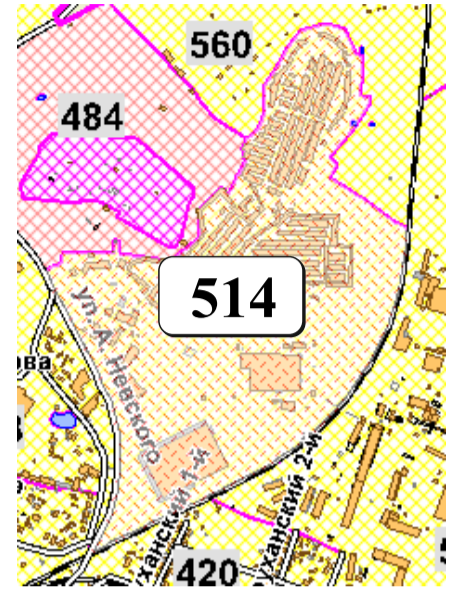

НАБОР ЦВЕТОВ ФАСАДА					ЦО КО ЛБ	КРОВЛЯ	
	ДОМИНИРУЮЩИЙ	АКЦЕНТНЫЙ	наличник, карниз, колонна, эркер, молдинг, балюстрада, арка, узоры и др.				доминирующий	акцентный
СЕКТОР ЦВЕТОВОГО КРУГА BG	S 500-N	S 2010-B90G	Белый	S 300N	S 500-N	S 3040-R10B	S 4050-R10B	S 4050-Y90R
	S 1000-N	S 3010-B90G	S 0507-Y20R	S 0502-B	S 0502-R	S 5010-R10B	S 5030-R10B	S 3060-R20B
	S 1500-N	S 4010-B90G	S 0505-R60B	S 0505-R90B	S 0505-G	S 4050-R20B	S 3560-Y90R	S 4030-Y90R
	S 2002-G	S 5010-B90G	S 0505-G10Y	S 0510-Y50R	S 0510-R80B	S 6010-Y50R	S 7020-Y10R	S 6010-Y10R
	S 3010-B90G	S 2000-N	S 1005-G30Y	S 1005-Y20R	S 1010-Y50R	S 4030-R20B	S 4020-Y50R	S 5030-R20B
СЕКТОР ЦВЕТОВОГО КРУГА GY	S 1005-G30Y	S 2010-G30Y	S 1000N	S 2002-G	S 2005-G20Y	S 6010-Y50R	S 7020-Y10R	S 6010-Y10R
	S 2005-G30Y	S 3010-G30Y	S 2010-G90Y	S 1010-G90Y	S 2010-G90Y	S 4030-R20B	S 4020-Y50R	S 5030-R20B
	S 1010-G30Y	S 3000-N	S 3005-G80Y	S 3010-G10Y	S 3020-G80Y	S 5020-Y50R	S 5010-Y70R	S 6030-Y50R
	S 4010-G30Y	S 4000-N	S 3030-G40Y	S 3030-G60Y	S 3030-G70Y	S 4050-Y90R	S 6030-Y60R	S 6020-Y50R
	S 2010-G30Y	S 4000-N	S 4005-G50Y	S 4010-G10Y	S 4010-G30Y	S 4010-G90Y	S 6020-Y10R	S 5010-Y10R
	S 3010-G30Y	S 500-N	S 4010-G70Y	S 4010-G90Y	S 5010-G30Y	S 2020-Y50R	S 6030-R10B	S 4050-R10B
	S 4010-G30Y	S 3000-N	S 0502-Y	S 0505-Y20R	S 0510-Y20R	S 4040-R10B	S 5040-R20B	S 5030-Y90R
	S 0505-Y20R	S 0515-Y20R	S 0510-Y40R	S 0510-Y50R	S 0520-Y30R	S 3030-Y90R	S 5040-R10B	S 4040-Y90R
	S 1015-Y20R	S 1000-N	S 0520-Y50R	S 0520-Y70R	S 0530-Y50R	S 3030-Y90R	S 6030-R	S 6030-Y90R
	S 0520-Y30R	S 1030-Y30R	S 0530-Y70R	S 1010-Y20R	S 1010-Y30R	S 3560-Y90R	S 6030-R	S 6030-Y90R
СЕКТОР ЦВЕТОВОГО КРУГА YR	S 1015-Y50R	S 2030-Y30R	S 1030-Y30R	S 1030-Y50R	S 1505-Y30R	S 4030-Y70R	S 7020-R10B	S 4050-Y70R
	S 1010-Y50R	S 1030-Y50R	S 1515-R10B	S 2010-Y50R	S 2020-Y30R	S 4030-Y70R	S 7020-R10B	S 4050-Y70R
	S 0510-Y50R	S 0530-Y50R	S 2020-Y60R	S 2030-Y20R	S 2030-Y30R	S 3030-Y90R	S 5040-R10B	S 4040-Y90R
	S 0510-R	S 1010-R	S 2040-Y50R	S 3030-Y30R	S 3030-Y90R	S 3030-Y90R	S 5040-R10B	S 4040-Y90R
	S 1010-R	S 1515-R	S 5020-Y50R	S 5010-Y70R	S 6020-Y90R	S 3030-Y90R	S 5040-R10B	S 4040-Y90R
	S 2005-R	S 3010-R	S 0505-R60B	S 0505-R90B	S 0510-B	S 3030-Y90R	S 5040-R10B	S 4040-Y90R
	S 0500-N	S 0515-R10B	S 0510-R80B	S 0515-R60B	S 0515-R90B	S 3030-Y90R	S 5040-R10B	S 4040-Y90R
	S 1000N	S 1020-R10B	S 1010-B	S 1015-R80B	S 1010-R90B	S 3030-Y90R	S 5040-R10B	S 4040-Y90R
	S 2000N	S 2020-R10B	S 1015-R60B	S 1510-B	S 1510-R90B	S 3030-Y90R	S 5040-R10B	S 4040-Y90R
	S 1010-R10B	S 1515-R10B	S 1515-R60B	S 1515-R80B	S 2002-R	S 3030-Y90R	S 5040-R10B	S 4040-Y90R
СЕКТОР ЦВЕТОВОГО КРУГА RB	S 0505-R20B	S 1010-R 20B	S 2010-R	S 2010-R 20B	S 2010-R 30B	S 3030-Y90R	S 5040-R10B	S 4040-Y90R
	S 1005-R20B	S 1515-R 20B	S 2020-R80B	S 3010-Y80R	S 3010-R10B	S 3030-Y90R	S 5040-R10B	S 4040-Y90R
	S 1010-R80B	S 1515-R80B	S 3010-R70B	S 3010-R90B	S 3040-R10B	S 3030-Y90R	S 5040-R10B	S 4040-Y90R
	S 2005-R80B	S 1515-R80B	S 4005-Y80R	S 4030-R20B	S 5010-R10B	S 3030-Y90R	S 5040-R10B	S 4040-Y90R
	S 3005-R80B	S 500-N	S 5020-R10B	S 6030-Y90R	S 6010-R30B	S 3030-Y90R	S 5040-R10B	S 4040-Y90R

НАБОР ЦВЕТОВ ДЛЯ РЕКЛАМЫ			
в т. ч. для киосков, павильонов, остановочных комплексов			
S 500-N	S 1000-N	S 0502-Y	S 0505-G10Y
S 0505-Y20R	S 0507-Y20R	S 0510-Y40R	S 1005-Y20R
S 0520-Y70R	S 0530-Y70R	S 1010-Y30R	S 2050-Y70R
S 0505-R60B	S 0505-R90B	S 0510-R80B	S 1010-R80B
S 2005-R80B	S 2005-R90B	S 3005-R80B	S 3010-R70B
S 4005-R20B	S 3502-B	S 0510-B70G	S 5502-G

НАБОР ЦВЕТОВ ДЛЯ УЛИЧНОЙ МЕБЕЛИ			
в т. ч. для малых архитектурных форм (беседки и др.)			
S 500-N	S 1000-N	S 1500-N	S 2002-G
S 3010-G80Y	S 3020-G90Y	S 3040-Y10R	S 2030-Y30R
S 0507-Y20R	S 0515-Y50R	S 2020-Y50R	S 4020-Y50R
S 6020-Y50R	S 2005-R10B	S 5010-R10B	S 0510-R20B
S 2010-R 20B	S 3030-R20B	S 4050-R20B	S 4010-R50B
S 6010-R50B	S 3010-R60B	S 5000-N	S 2010-R70B
S 4010-R70B	S 1015-R80B	S 4010-R90B	S 4010-B10G
S 2010-B10G	S 4040-B70G	S 4010-B70G	S 6010-B70G
S 2010-B90G	S 4010-B90G	S 4010-R90B	S 6010-R90B

НАБОР ЦВЕТОВ ДЛЯ МОЩЕНИЯ			
S 4000-N	S 5000-N	S 6000-N	S 7000-N
S 2000-N	S 2010-R	S 2010-Y80R	S 3030-Y
S 3030-Y	S 4030-Y	S 5030-Y	S 6010-Y10R
S 7010-Y10R	S 8010-Y10R	S 3030-Y	S 4030-Y
S 5030-Y	S 2010-G90Y	S 6010-Y50R	S 7010-Y50R
S 8010-Y50R	S 2010-Y90R	S 6020-Y90R	S 7020-Y90R