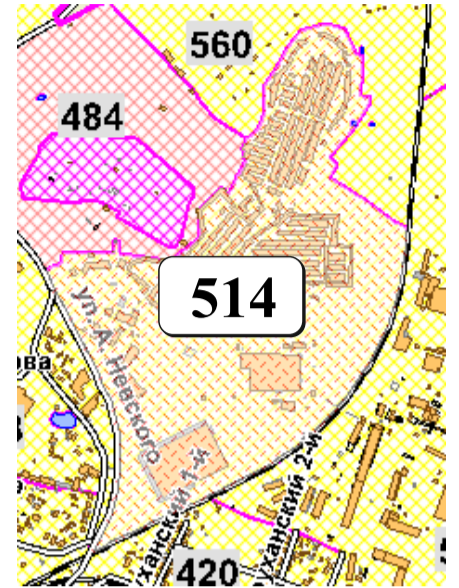

НАБОР ЦВЕТОВ ФАСАДА					ЦО КО ЛЬ	КРОВЛЯ	
	ДОМИНИРУЮЩИЙ	АКЦЕНТНЫЙ	наличник, карниз, колонна, эркер, молдинг, балюстрада, арка, узоры и др.				доминирующей	акцентный
СЕКТОР ЦВЕТОВОГО КРУГА BG	S 2030-B70G	S 3040-B70G	Белый	S 300N	S 500-N	S 3040-R10B	S 4050-R10B	S 4050-Y90R
	S 3030-B70G	S 4040-B70G	S 0507-Y20R	S 0502-B	S 0502-R	S 5010-R10B	S 5030-R10B	S 3060-R20B
	S 4030-B70G	S 5040-B70G	S 0505-R60B	S 0505-R90B	S 0505-G	S 4050-R20B	S 3560-Y90R	S 4030-Y90R
	S 4010-B90G	S 4000-N	S 0505-G10Y	S 0510-Y50R	S 0510-R80B	S 6010-Y50R	S 7020-Y10R	S 6010-Y10R
	S 5010-B70G	S 5000-N	S 1005-G30Y	S 1005-Y 20R	S 1010-Y50R	S 4030-R20B	S 4020-Y50R	S 5030-R20B
СЕКТОР ЦВЕТОВОГО КРУГА GY	S 5010-G30Y	S 5000-N	S 1000N	S 2002-G	S 2005-G20Y	S 6010-Y50R	S 7020-Y10R	S 6010-Y10R
	S 5030-G30Y	S 4000-N	S 2010-G90Y	S 1010-G90Y	S 2010-G90Y	S 4030-R20B	S 4020-Y50R	S 5030-R20B
	S 6010-G30Y	S 5000-N	S 3005-G80Y	S 3010-G10Y	S 3020-G80Y	S 5020-Y50R	S 5010-Y70R	S 6030-Y50R
	S 7010-G30Y	S 3000-N	S 3030-G40Y	S 3030-G60Y	S 3030-G70Y	S 4050-Y90R	S 6030-Y60R	S 6020-Y50R
	S 8010-G30Y	S 4000-N	S 4005-G50Y	S 4010-G10Y	S 4010-G30Y	S 4010-G90Y	S 6020-Y10R	S 5010-Y10R
СЕКТОР ЦВЕТОВОГО КРУГА YR	S 3040-Y10R	S 5030-Y10R	S 4010-G70Y	S 4010-G90Y	S 5010-G30Y	S 4010-G90Y	S 6020-Y10R	S 5010-Y10R
	S 4020-Y10R	S 6010-Y10R	S 0502-Y	S 0505-Y20R	S 0510-Y20R	S 4050-Y90R	S 6030-Y60R	S 6020-Y50R
	S 5020-Y 10R	S 7010-Y10R	S 0510-Y40R	S 0510-Y50R	S 0520-Y30R	S 4010-G90Y	S 6020-Y10R	S 5010-Y10R
	S 6020-Y10R	S 8010-Y10R	S 0520-Y50R	S 0520-Y70R	S 0530-Y50R	S 2020-Y50R	S 6030-R10B	S 4050-R10B
	S 4020-Y50R	S 6010 Y50R	S 0530-Y70R	S 1010-Y20R	S 1010-Y30R	S 4040-R10B	S 5040-R20B	S 5030-Y90R
	S 5020-Y50R	S 7010-Y50R	S 1030-Y30R	S 1030-Y50R	S 1505-Y30R	S 3030-R20B	S 5040-R20B	S 5030-Y90R
	S 6020-Y50R	S 4020-Y30R	S 1515-R10B	S 2010-Y50R	S 2020-Y30R	S 3030-R10B	S 5040-R20B	S 5030-Y90R
	S 3030-Y90R	S 2010-Y90R	S 2020-Y60R	S 2030-Y20R	S 2030-Y30R	S 3030-R10B	S 5040-R20B	S 5030-Y90R
	S 4030-Y90R	S 6020-Y90R	S 2040-Y50R	S 3030-Y30R	S 3030-Y90R	S 3030-R10B	S 5040-R20B	S 5030-Y90R
	S 4050-Y90R	S 7020-Y90R	S 5020-Y50R	S 5010-Y70R	S 6020-Y90R	S 3030-R10B	S 5040-R20B	S 5030-Y90R
СЕКТОР ЦВЕТОВОГО КРУГА RB	S 2005-R 20B	S 5030-R20B	S 0505-R60B	S 0505-R90B	S 0510-B	S 3030-Y90R	S 5040-R10B	S 4040-Y90R
	S 3030-R10B	S 3010-R 20B	S 0510-R80B	S 0515-R60B	S 0515-R90B	S 3030-Y90R	S 6030-R	S 6030-Y90R
	S 4030-R10B	S 4030-R20B	S 1010-B	S 1015-R80B	S 1010-R90B	S 3560-Y90R	S 6030-R	S 6030-Y90R
	S 3020-R20B	S 6030-R20B	S 1015-R60B	S 1510-B	S 1510-R90B	S 4030-Y70R	S 7020-R10B	S 4050-Y70R
	S 4020-R20B	S 5010-R50B	S 1515-R60B	S 1515-R80B	S 2002-R	S 4030-Y70R	S 7020-R10B	S 4050-Y70R
	S 3060-R20B	S 6010-R50B	S 2010-R	S 2010-R 20B	S 2010-R 30B	S 3040-Y70R	S 6030-Y70R	S 5030-Y70R
	S 4005-R50B	S 7010-R50B	S 2020-R80B	S 3010-Y80R	S 3010-R10B	S 3040-Y70R	S 6030-Y70R	S 5030-Y70R
	S 5005-R50B	S 5000-N	S 3010-R70B	S 3010-R90B	S 3040-R10B	S 3030-Y	S 6020-R10B	S 5020-R10B
	S 6005-R50B	S 6000-N	S 4005-Y80R	S 4030-R20B	S 5010-R10B	S 3030-Y	S 6020-R10B	S 5020-R10B
	S 7005-R50B	S 7000-N	S 5020-R10B	S 6030-Y90R	S 6010-R30B	S 3030-Y	S 6020-R10B	S 5020-R10B

НАБОР ЦВЕТОВ ДЛЯ РЕКЛАМЫ			
в т. ч. для киосков, павильонов, остановочных комплексов			
S 500-N	S 1000-N	S 0502-Y	S 0505-G10Y
S 0505-Y20R	S 0507-Y20R	S 0510-Y40R	S 1005-Y 20R
S 0520-Y70R	S 0530-Y70R	S 1010-Y30R	S 2050-Y70R
S 0505-R60B	S 0505-R90B	S 0510-R80B	S 1010-R80B
S 2005-R80B	S 2005-R90B	S 3005-R80B	S 3010-R70B
S 4005-R20B	S 3502-B	S 0510-B70G	S 5502-G

НАБОР ЦВЕТОВ ДЛЯ УЛИЧНОЙ МЕБЕЛИ			
в т. ч. для малых архитектурных форм (беседки и др.)			
S 500-N	S 1000-N	S 1500-N	S 2002-G
S 3010-G80Y	S 3020-G90Y	S 3040-Y10R	S 2030-Y30R
S 0507-Y20R	S 0515-Y50R	S 2020-Y50R	S 4020-Y50R
S 6020-Y50R	S 2005-R10B	S 5010-R10B	S 0510-R20B
S 2010-R 20B	S 3030-R20B	S 4050-R20B	S 4010-R50B
S 6010-R50B	S 3010-R60B	S 5000-N	S 2010-R70B
S 4010-R70B	S 1015-R80B	S 4010-R90B	S 4010-B10G
S 2010-B10G	S 4040-B70G	S 4010-B70G	S 6010-B70G
S 2010-B90G	S 4010-B90G	S 4010-R90B	S 6010-R90B

НАБОР ЦВЕТОВ ДЛЯ МОЩЕНИЯ			
S 4000-N	S 5000-N	S 6000-N	S 7000-N
S 2000-N	S 2010-R	S 2010-Y80R	S 3030-Y
S 3030-Y	S 4030-Y	S 5030-Y	S 6010-Y10R
S 7010-Y10R	S 8010-Y10R	S 3030-Y	S 4030-Y
S 5030-Y	S 2010-G90Y	S 6010-Y50R	S 7010-Y50R
S 8010-Y50R	S 2010-Y90R	S 6020-Y90R	S 7020-Y90R