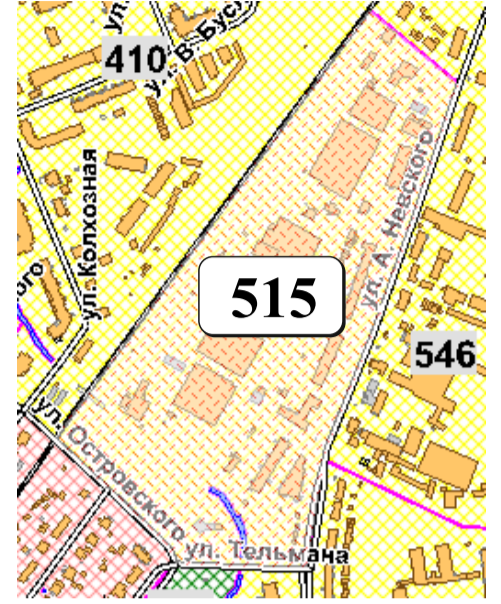

НАБОР ЦВЕТОВ ФАСАДА					Ц О К О Л Ь	КРОВЛЯ	
	ДОМИНИРУЮЩИЙ	АКЦЕНТНЫЙ	наличник, карниз, колонна, эркер, молдинг, балюстрада, арка, узоры и др.				доминирующей	акцентный
СЕКТОР ЦВЕТОВОГО КРУГА BG	S 2030-B70G	S 3040-B70G	Белый	S 300N	S 500-N	S 3040-R10B	S 4050-R10B	S 4050-Y90R
	S 3030-B70G	S 4040-B70G	S 0507-Y20R	S 0502-B	S 0502-R	S 5010-R10B	S 5030-R10B	S 3060-R20B
	S 4030-B70G	S 5040-B70G	S 0505-R60B	S 0505-R90B	S 0505-G	S 4050-R20B	S 3560-Y90R	S 4030-Y90R
	S 4010-B90G	S 4000-N	S 0505-G10Y	S 0510-Y50R	S 0510-R80B	S 6010-Y50R	S 7020-Y10R	S 6010-Y10R
	S 5010-B70G	S 5000-N	S 1005-G30Y	S 1005-Y 20R	S 1010-Y50R	S 4030-R20B	S 4020-Y50R	S 5030-R20B
СЕКТОР ЦВЕТОВОГО КРУГА GY	S 5010-G30Y	S 5000-N	S 1000N	S 2002-G	S 2005-G20Y	S 5020-Y50R	S 5010-Y70R	S 6020-Y50R
	S 5030-G30Y	S 4000-N	S 2010-G90Y	S 1010-G90Y	S 2010-G90Y	S 4030-R20B	S 4020-Y50R	S 5030-R20B
	S 6010-G30Y	S 5000-N	S 3005-G80Y	S 3010-G10Y	S 3020-G80Y	S 4050-Y90R	S 6030-Y60R	S 6020-Y50R
	S 7010-G30Y	S 3000-N	S 3030-G40Y	S 3030-G60Y	S 3030-G70Y	S 4010-G90Y	S 6020-Y10R	S 5010-Y10R
	S 8010-G30Y	S 4000-N	S 4005-G50Y	S 4010-G10Y	S 4010-G30Y	S 5020-Y50R	S 5010-Y70R	S 6030-Y50R
СЕКТОР ЦВЕТОВОГО КРУГА YR	S 3040-Y10R	S 5030-Y10R	S 4010-G70Y	S 4010-G90Y	S 5010-G30Y	S 4010-G90Y	S 6020-Y10R	S 5010-Y10R
	S 4020-Y10R	S 6010-Y10R	S 0502-Y	S 0505-Y20R	S 0510-Y20R	S 4050-Y90R	S 6030-Y60R	S 6020-Y50R
	S 5020-Y 10R	S 7010-Y10R	S 0510-Y40R	S 0510-Y50R	S 0520-Y30R	S 2020-Y50R	S 6030-R10B	S 4050-R10B
	S 6020-Y10R	S 8010-Y10R	S 0520-Y50R	S 0520-Y70R	S 0530-Y50R	S 4010-G90Y	S 6020-Y10R	S 5010-Y10R
	S 4020-Y50R	S 6010 Y50R	S 0530-Y70R	S 1010-Y20R	S 1010-Y30R	S 2020-Y50R	S 6030-R10B	S 4050-R10B
	S 5020-Y50R	S 7010-Y50R	S 1030-Y30R	S 1030-Y50R	S 1505-Y30R	S 4040-R10B	S 5040-R20B	S 5030-Y90R
	S 6020-Y50R	S 4020-Y30R	S 1515-R10B	S 2010-Y50R	S 2020-Y30R	S 3030-R10B	S 5040-R20B	S 5030-Y90R
	S 3030-Y90R	S 2010-Y90R	S 2020-Y60R	S 2030-Y20R	S 2030-Y30R	S 3030-R10B	S 5040-R20B	S 5030-Y90R
	S 4030-Y90R	S 6020-Y90R	S 2040-Y50R	S 3030-Y30R	S 3030-Y90R	S 3030-R10B	S 5040-R20B	S 5030-Y90R
	S 4050-Y90R	S 7020-Y90R	S 5020-Y50R	S 5010-Y70R	S 6020-Y90R	S 3030-Y90R	S 5040-R20B	S 5030-Y90R
СЕКТОР ЦВЕТОВОГО КРУГА RB	S 2005-R 20B	S 5030-R20B	S 0505-R60B	S 0505-R90B	S 0510-B	S 3030-Y90R	S 5040-R10B	S 4040-Y90R
	S 3030-R10B	S 3010-R 20B	S 0510-R80B	S 0515-R60B	S 0515-R90B	S 3560-Y90R	S 6030-R	S 6030-Y90R
	S 4030-R10B	S 4030-R20B	S 1010-B	S 1015-R80B	S 1010-R90B	S 4030-Y70R	S 7020-R10B	S 4050-Y70R
	S 3020-R20B	S 6030-R20B	S 1015-R60B	S 1510-B	S 1510-R90B	S 3040-Y70R	S 6030-Y70R	S 5030-Y70R
	S 4020-R20B	S 5010-R50B	S 1515-R60B	S 1515-R80B	S 2002-R	S 3040-Y70R	S 6030-Y70R	S 5030-Y70R
	S 3060-R20B	S 6010-R50B	S 2010-R	S 2010-R 20B	S 2010-R 30B	S 3040-Y70R	S 6030-Y70R	S 5030-Y70R
	S 4005-R50B	S 7010-R50B	S 2020-R80B	S 3010-Y80R	S 3010-R10B	S 3030-Y	S 6020-R10B	S 5020-R10B
	S 5005-R50B	S 5000-N	S 3010-R70B	S 3010-R90B	S 3040-R10B	S 3030-Y	S 6020-R10B	S 5020-R10B
	S 6005-R50B	S 6000-N	S 4005-Y80R	S 4030-R20B	S 5010-R10B	S 3030-Y	S 6020-R10B	S 5020-R10B
	S 7005-R50B	S 7000-N	S 5020-R10B	S 6030-Y90R	S 6010-R30B	S 3030-Y	S 6020-R10B	S 5020-R10B

НАБОР ЦВЕТОВ ДЛЯ РЕКЛАМЫ			
в т. ч. для киосков, павильонов, остановочных комплексов			
S 500-N	S 1000-N	S 0502-Y	S 0505-G10Y
S 0505-Y20R	S 0507-Y20R	S 0510-Y40R	S 1005-Y 20R
S 0520-Y70R	S 0530-Y70R	S 1010-Y30R	S 2050-Y70R
S 0505-R60B	S 0505-R90B	S 0510-R80B	S 1010-R80B
S 2005-R80B	S 2005-R90B	S 3005-R80B	S 3010-R70B
S 4005-R20B	S 3502-B	S 0510-B70G	S 5502-G

НАБОР ЦВЕТОВ ДЛЯ УЛИЧНОЙ МЕБЕЛИ			
в т. ч. для малых архитектурных форм (беседки и др.)			
S 500-N	S 1000-N	S 1500-N	S 2002-G
S 3010-G80Y	S 3020-G90Y	S 3040-Y10R	S 2030-Y30R
S 0507-Y20R	S 0515-Y50R	S 2020-Y50R	S 4020-Y50R
S 6020-Y50R	S 2005-R10B	S 5010-R10B	S 0510-R20B
S 2010-R 20B	S 3030-R20B	S 4050-R20B	S 4010-R50B
S 6010-R50B	S 3010-R60B	S 5000-N	S 2010-R70B
S 4010-R70B	S 1015-R80B	S 4010-R90B	S 4010-B10G
S 2010-B10G	S 4040-B70G	S 4010-B70G	S 6010-B70G
S 2010-B90G	S 4010-B90G	S 4010-R90B	S 6010-R90B

НАБОР ЦВЕТОВ ДЛЯ МОЩЕНИЯ			
S 4000-N	S 5000-N	S 6000-N	S 7000-N
S 2000-N	S 2010-R	S 2010-Y80R	S 3030-Y
S 3030-Y	S 4030-Y	S 5030-Y	S 6010-Y10R
S 7010-Y10R	S 8010-Y10R	S 3030-Y	S 4030-Y
S 5030-Y	S 2010-G90Y	S 6010-Y50R	S 7010-Y50R
S 8010-Y50R	S 2010-Y90R	S 6020-Y90R	S 7020-Y90R