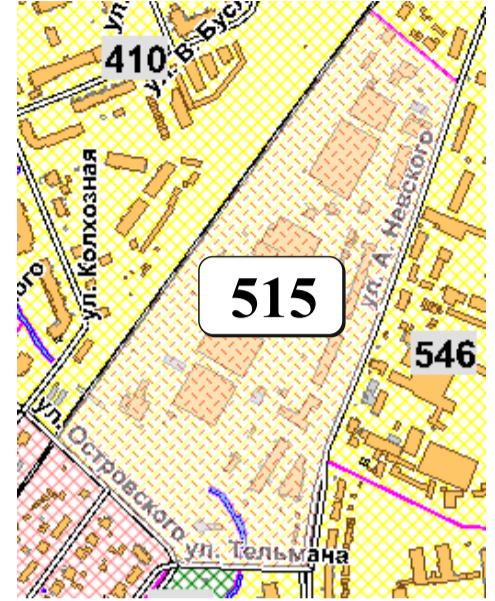

НАБОР ЦВЕТОВ ФАСАДА					ЦО КО ЛЬ	КРОВЛЯ	
	ДОМИНИРУЮЩИЙ	АКЦЕНТНЫЙ	наличник, карниз, колонна, эркер, молдинг, балюстрада, арка, узоры и др.				доминирующей	акцентный
СЕКТОР ЦВЕТОВОГО КРУГА BG	S 500-N	S 2010-B90G	Белый	S 300N	S 500-N	S 3040-R10B	S 4050-R10B	S 4050-Y90R
	S 1000-N	S 3010-B90G	S 0507-Y20R	S 0502-B	S 0502-R	S 5010-R10B	S 5030-R10B	S 3060-R20B
	S 1500-N	S 4010-B90G	S 0505-R60B	S 0505-R90B	S 0505-G	S 4050-R20B	S 3560-Y90R	S 4030-Y90R
	S 2002-G	S 5010-B90G	S 0505-G10Y	S 0510-Y50R	S 0510-R80B	S 6010-Y50R	S 7020-Y10R	S 6010-Y10R
	S 3010-B90G	S 2000-N	S 1005-G30Y	S 1005-Y 20R	S 1010-Y50R	S 4030-R20B	S 4020-Y50R	S 5030-R20B
СЕКТОР ЦВЕТОВОГО КРУГА GY	S 1005-G30Y	S 2010-G30Y	S 1000N	S 2002-G	S 2005-G20Y	S 5020-Y50R	S 5010-Y70R	S 6030-Y50R
	S 2005-G30Y	S 3010-G30Y	S 2010-G90Y	S 1010-G90Y	S 2010-G90Y	S 4050-Y90R	S 6030-Y60R	S 6020-Y50R
	S 1010-G30Y	S 3000-N	S 3005-G80Y	S 3010-G10Y	S 3020-G80Y	S 4010-G90Y	S 6020-Y10R	S 5010-Y10R
	S 4010-G30Y	S 4000-N	S 3030-G40Y	S 3030-G60Y	S 3030-G70Y	S 2020-Y50R	S 6030-R10B	S 4050-R10B
	S 2010-G30Y	S 4000-N	S 4005-G50Y	S 4010-G10Y	S 4010-G30Y	S 4040-R10B	S 5040-R20B	S 5030-Y90R
	S 3010-G30Y	S 500-N	S 4010-G70Y	S 4010-G90Y	S 5010-G30Y	S 3030-Y90R	S 5040-R20B	S 4040-Y90R
	S 4010-G30Y	S 3000-N	S 0502-Y	S 0505-Y20R	S 0510-Y20R	S 3030-Y90R	S 6030-R	S 6030-Y90R
	S 0505-Y20R	S 0515-Y20R	S 0510-Y40R	S 0510-Y50R	S 0520-Y30R	S 3030-Y90R	S 6030-R	S 6030-Y90R
	S 1015-Y20R	S 1000-N	S 0520-Y50R	S 0520-Y70R	S 0530-Y50R	S 3030-Y90R	S 6030-R	S 6030-Y90R
	S 0520-Y30R	S 1030-Y30R	S 0530-Y70R	S 1010-Y20R	S 1010-Y30R	S 3030-Y90R	S 6030-R	S 6030-Y90R
СЕКТОР ЦВЕТОВОГО КРУГА YR	S 1015-Y50R	S 2030-Y30R	S 1030-Y30R	S 1030-Y50R	S 1505-Y30R	S 3030-Y90R	S 6030-R	S 6030-Y90R
	S 1010-Y50R	S 1030-Y50R	S 1515-R10B	S 2010-Y50R	S 2020-Y30R	S 3030-Y90R	S 6030-R	S 6030-Y90R
	S 0510-Y50R	S 0530-Y50R	S 2020-Y60R	S 2030-Y20R	S 2030-Y30R	S 3030-Y90R	S 6030-R	S 6030-Y90R
	S 0510-R	S 1010-R	S 2040-Y50R	S 3030-Y30R	S 3030-Y90R	S 3030-Y90R	S 6030-R	S 6030-Y90R
	S 1010-R	S 1515-R	S 5020-Y50R	S 5010-Y70R	S 6020-Y90R	S 3030-Y90R	S 6030-R	S 6030-Y90R
	S 2005-R	S 3010-R	S 0505-R60B	S 0505-R90B	S 0510-B	S 3030-Y90R	S 6030-R	S 6030-Y90R
	S 0500-N	S 0515-R10B	S 0510-R80B	S 0515-R60B	S 0515-R90B	S 3030-Y90R	S 6030-R	S 6030-Y90R
	S 1000N	S 1020-R10B	S 1010-B	S 1015-R80B	S 1010-R90B	S 3030-Y90R	S 6030-R	S 6030-Y90R
	S 2000N	S 2020-R10B	S 1015-R60B	S 1510-B	S 1510-R90B	S 3030-Y90R	S 6030-R	S 6030-Y90R
	S 1010-R10B	S 1515-R10B	S 1515-R60B	S 1515-R80B	S 2002-R	S 3030-Y90R	S 6030-R	S 6030-Y90R
СЕКТОР ЦВЕТОВОГО КРУГА RB	S 0505-R20B	S 1010-R 20B	S 2010-R	S 2010-R 20B	S 2010-R 30B	S 3030-Y90R	S 6030-R	S 6030-Y90R
	S 1005-R20B	S 1515-R 20B	S 2020-R80B	S 3010-Y80R	S 3010-R10B	S 3030-Y90R	S 6030-R	S 6030-Y90R
	S 1010-R80B	S 1515-R80B	S 3010-R70B	S 3010-R90B	S 3040-R10B	S 3030-Y90R	S 6030-R	S 6030-Y90R
	S 2005-R80B	S 1515-R80B	S 4005-Y80R	S 4030-R20B	S 5010-R10B	S 3030-Y90R	S 6030-R	S 6030-Y90R
	S 3005-R80B	S 500-N	S 5020-R10B	S 6030-Y90R	S 6010-R30B	S 3030-Y90R	S 6030-R	S 6030-Y90R

НАБОР ЦВЕТОВ ДЛЯ РЕКЛАМЫ			
в т. ч. для киосков, павильонов, остановочных комплексов			
S 500-N	S 1000-N	S 0502-Y	S 0505-G10Y
S 0505-Y20R	S 0507-Y20R	S 0510-Y40R	S 1005-Y 20R
S 0520-Y70R	S 0530-Y70R	S 1010-Y30R	S 2050-Y70R
S 0505-R60B	S 0505-R90B	S 0510-R80B	S 1010-R80B
S 2005-R80B	S 2005-R90B	S 3005-R80B	S 3010-R70B
S 4005-R20B	S 3502-B	S 0510-B70G	S 5502-G

НАБОР ЦВЕТОВ ДЛЯ УЛИЧНОЙ МЕБЕЛИ			
в т. ч. для малых архитектурных форм (беседки и др.)			
S 500-N	S 1000-N	S 1500-N	S 2002-G
S 3010-G80Y	S 3020-G90Y	S 3040-Y10R	S 2030-Y30R
S 0507-Y20R	S 0515-Y50R	S 2020-Y50R	S 4020-Y50R
S 6020-Y50R	S 2005-R10B	S 5010-R10B	S 0510-R20B
S 2010-R 20B	S 3030-R20B	S 4050-R20B	S 4010-R50B
S 6010-R50B	S 3010-R60B	S 5000-N	S 2010-R70B
S 4010-R70B	S 1015-R80B	S 4010-R90B	S 4010-B10G
S 2010-B10G	S 4040-B70G	S 4010-B70G	S 6010-B70G
S 2010-B90G	S 4010-B90G	S 4010-R90B	S 6010-R90B

НАБОР ЦВЕТОВ ДЛЯ МОЩЕНИЯ			
S 4000-N	S 5000-N	S 6000-N	S 7000-N
S 2000-N	S 2010-R	S 2010-Y80R	S 3030-Y
S 3030-Y	S 4030-Y	S 5030-Y	S 6010-Y10R
S 7010-Y10R	S 8010-Y10R	S 3030-Y	S 4030-Y
S 5030-Y	S 2010-G90Y	S 6010-Y50R	S 7010-Y50R
S 8010-Y50R	S 2010-Y90R	S 6020-Y90R	S 7020-Y90R