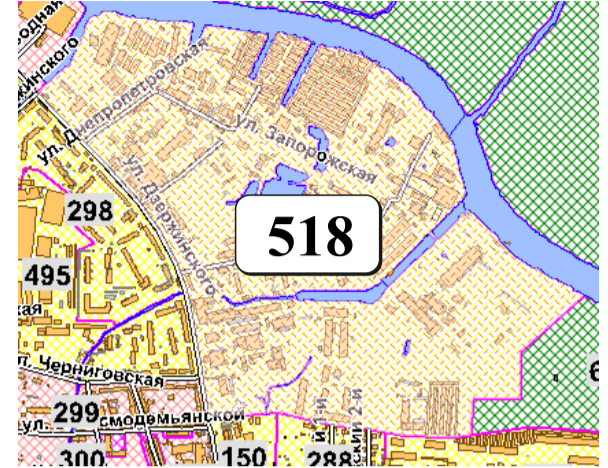

НАБОР ЦВЕТОВ ФАСАДА					ЦОКОЛЬ	КРОВЛЯ	
	ДОМИНИРУЮЩИЙ	АКЦЕНТНЫЙ	наличник, карниз, колонна, эркер, молдинг, балюстрада, арка, узоры и др.				доминирующий	акцентный
СЕКТОР ЦВЕТОВОГО КРУГА BG	S 500-N	S 2010-B90G	Белый	S 300N	S 500-N	S 3040-R10B	S 4050-R10B	S 4050-Y90R
	S 1000-N	S 3010-B90G	S 0507-Y20R	S 0502-B	S 0502-R	S 5010-R10B	S 5030-R10B	S 3060-R20B
	S 1500-N	S 4010-B90G	S 0505-R60B	S 0505-R90B	S 0505-G	S 4050-R20B	S 3560-Y90R	S 4030-Y90R
	S 2002-G	S 5010-B90G	S 0505-G10Y	S 0510-Y50R	S 0510-R80B	S 6010-Y50R	S 7020-Y10R	S 6010-Y10R
	S 3010-B90G	S 2000-N	S 1005-G30Y	S 1005-Y20R	S 1010-Y50R	S 4030-R20B	S 4020-Y50R	S 5030-R20B
СЕКТОР ЦВЕТОВОГО КРУГА GY	S 1005-G30Y	S 2010-G30Y	S 1000N	S 2002-G	S 2005-G20Y	S 5020-Y50R	S 5010-Y70R	S 6030-Y50R
	S 2005-G30Y	S 3010-G30Y	S 2010-G90Y	S 1010-G90Y	S 2010-G90Y	S 4050-Y90R	S 6030-Y60R	S 6020-Y50R
	S 1010-G30Y	S 3000-N	S 3005-G80Y	S 3010-G10Y	S 3020-G80Y	S 4010-G90Y	S 6020-Y10R	S 5010-Y10R
	S 4010-G30Y	S 4000-N	S 3030-G40Y	S 3030-G60Y	S 3030-G70Y	S 2020-Y50R	S 6030-R10B	S 4050-R10B
	S 2010-G30Y	S 4000-N	S 4005-G50Y	S 4010-G10Y	S 4010-G30Y	S 4040-R10B	S 5040-R20B	S 5030-Y90R
	S 3010-G30Y	S 500-N	S 4010-G70Y	S 4010-G90Y	S 5010-G30Y	S 3030-Y90R	S 5040-R20B	S 4040-Y90R
	S 4010-G30Y	S 3000-N	S 0502-Y	S 0505-Y20R	S 0510-Y20R	S 3030-Y90R	S 5040-R20B	S 4040-Y90R
	S 0505-Y20R	S 0515-Y20R	S 0510-Y40R	S 0510-Y50R	S 0520-Y30R	S 3030-Y90R	S 5040-R20B	S 4040-Y90R
	S 1015-Y20R	S 1000-N	S 0520-Y50R	S 0520-Y70R	S 0530-Y50R	S 3030-Y90R	S 5040-R20B	S 4040-Y90R
	S 0520-Y30R	S 1030-Y30R	S 0530-Y70R	S 1010-Y20R	S 1010-Y30R	S 3030-Y90R	S 5040-R20B	S 4040-Y90R
СЕКТОР ЦВЕТОВОГО КРУГА YR	S 1015-Y50R	S 2030-Y30R	S 1030-Y30R	S 1030-Y50R	S 1505-Y30R	S 3030-Y90R	S 5040-R20B	S 4040-Y90R
	S 1010-Y50R	S 1030-Y50R	S 1515-R10B	S 2010-Y50R	S 2020-Y30R	S 3030-Y90R	S 5040-R20B	S 4040-Y90R
	S 0510-Y50R	S 0530-Y50R	S 2020-Y60R	S 2030-Y20R	S 2030-Y30R	S 3030-Y90R	S 5040-R20B	S 4040-Y90R
	S 0510-R	S 1010-R	S 2040-Y50R	S 3030-Y30R	S 3030-Y90R	S 3030-Y90R	S 5040-R20B	S 4040-Y90R
	S 1010-R	S 1515-R	S 5020-Y50R	S 5010-Y70R	S 6020-Y90R	S 3030-Y90R	S 5040-R20B	S 4040-Y90R
	S 2005-R	S 3010-R	S 0505-R60B	S 0505-R90B	S 0510-B	S 3030-Y90R	S 5040-R20B	S 4040-Y90R
	S 0500-N	S 0515-R10B	S 0510-R80B	S 0515-R60B	S 0515-R90B	S 3030-Y90R	S 5040-R20B	S 4040-Y90R
	S 1000N	S 1020-R10B	S 1010-B	S 1015-R80B	S 1010-R90B	S 3030-Y90R	S 5040-R20B	S 4040-Y90R
	S 2000N	S 2020-R10B	S 1015-R60B	S 1510-B	S 1510-R90B	S 3030-Y90R	S 5040-R20B	S 4040-Y90R
	S 1010-R10B	S 1515-R10B	S 1515-R60B	S 1515-R80B	S 2002-R	S 3030-Y90R	S 5040-R20B	S 4040-Y90R
СЕКТОР ЦВЕТОВОГО КРУГА RB	S 0505-R20B	S 1010-R 20B	S 2010-R	S 2010-R 20B	S 2010-R 30B	S 3030-Y90R	S 5040-R20B	S 4040-Y90R
	S 1005-R20B	S 1515-R 20B	S 2020-R80B	S 3010-Y80R	S 3010-R10B	S 3030-Y90R	S 5040-R20B	S 4040-Y90R
	S 1010-R80B	S 1515-R80B	S 3010-R70B	S 3010-R90B	S 3040-R10B	S 3030-Y90R	S 5040-R20B	S 4040-Y90R
	S 2005-R80B	S 1515-R80B	S 4005-Y80R	S 4030-R20B	S 5010-R10B	S 3030-Y90R	S 5040-R20B	S 4040-Y90R
	S 3005-R80B	S 500-N	S 5020-R10B	S 6030-Y90R	S 6010-R30B	S 3030-Y90R	S 5040-R20B	S 4040-Y90R

НАБОР ЦВЕТОВ ДЛЯ РЕКЛАМЫ			
в т. ч. для киосков, павильонов, остановочных комплексов			
S 500-N	S 1000-N	S 0502-Y	S 0505-G10Y
S 0505-Y20R	S 0507-Y20R	S 0510-Y40R	S 1005-Y 20R
S 0520-Y70R	S 0530-Y70R	S 1010-Y30R	S 2050-Y70R
S 0505-R60B	S 0505-R90B	S 0510-R80B	S 1010-R80B
S 2005-R80B	S 2005-R90B	S 3005-R80B	S 3010-R70B
S 4005-R20B	S 3502-B	S 0510-B70G	S 5502-G

НАБОР ЦВЕТОВ ДЛЯ УЛИЧНОЙ МЕБЕЛИ			
в т. ч. для малых архитектурных форм (беседки и др.)			
S 500-N	S 1000-N	S 1500-N	S 2002-G
S 3010-G80Y	S 3020-G90Y	S 3040-Y10R	S 2030-Y30R
S 0507-Y20R	S 0515-Y50R	S 2020-Y50R	S 4020-Y50R
S 6020-Y50R	S 2005-R10B	S 5010-R10B	S 0510-R20B
S 2010-R 20B	S 3030-R20B	S 4050-R20B	S 4010-R50B
S 6010-R50B	S 3010-R60B	S 5000-N	S 2010-R70B
S 4010-R70B	S 1015-R80B	S 4010-R90B	S 4010-B10G
S 2010-B10G	S 4040-B70G	S 4010-B70G	S 6010-B70G
S 2010-B90G	S 4010-B90G	S 4010-R90B	S 6010-R90B

НАБОР ЦВЕТОВ ДЛЯ МОЩЕНИЯ			
S 4000-N	S 5000-N	S 6000-N	S 7000-N
S 2000-N	S 2010-R	S 2010-Y80R	S 3030-Y
S 3030-Y	S 4030-Y	S 5030-Y	S 6010-Y10R
S 7010-Y10R	S 8010-Y10R	S 3030-Y	S 4030-Y
S 5030-Y	S 2010-G90Y	S 6010-Y50R	S 7010-Y50R
S 8010-Y50R	S 2010-Y90R	S 6020-Y90R	S 7020-Y90R