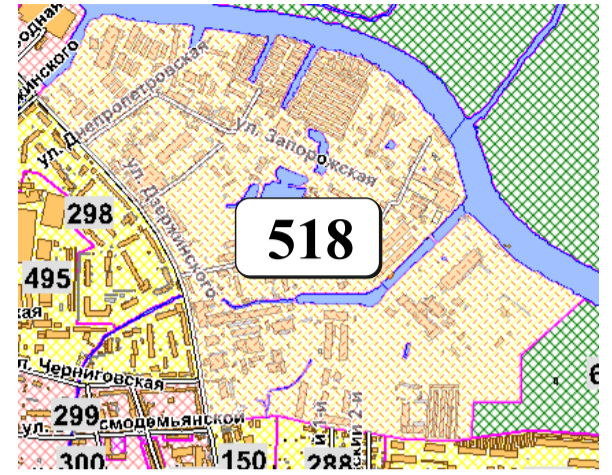

НАБОР ЦВЕТОВ ФАСАДА					ЦОКОЛЬ	КРОВЛЯ	
	ДОМИНИРУЮЩИЙ	АКЦЕНТНЫЙ	наличник, карниз, колонна, эркер, молдинг, балюстрада, арка, узоры и др.				доминирующий	акцентный
СЕКТОР ЦВЕТОВОГО КРУГА BG	S 2030-B70G	S 3040-B70G	Белый	S 300N	S 500-N	S 3040-R10B	S 4050-R10B	S 4050-Y90R
	S 3030-B70G	S 4040-B70G	S 0507-Y20R	S 0502-B	S 0502-R	S 5010-R10B	S 5030-R10B	S 3060-R20B
	S 4030-B70G	S 5040-B70G	S 0505-R60B	S 0505-R90B	S 0505-G	S 4050-R20B	S 3560-Y90R	S 4030-Y90R
	S 4010-B90G	S 4000-N	S 0505-G10Y	S 0510-Y50R	S 0510-R80B	S 6010-Y50R	S 7020-Y10R	S 6010-Y10R
	S 5010-B70G	S 5000-N	S 1005-G30Y	S 1005-Y20R	S 1010-Y50R	S 4030-R20B	S 4020-Y50R	S 5030-R20B
СЕКТОР ЦВЕТОВОГО КРУГА GY	S 5010-G30Y	S 5000-N	S 1000N	S 2002-G	S 2005-G20Y	S 6010-Y50R	S 7020-Y10R	S 6010-Y10R
	S 5030-G30Y	S 4000-N	S 2010-G90Y	S 1010-G90Y	S 2010-G90Y	S 4050-Y90R	S 6030-Y60R	S 6020-Y50R
	S 6010-G30Y	S 5000-N	S 3005-G80Y	S 3010-G10Y	S 3020-G80Y	S 4030-R20B	S 4020-Y50R	S 5030-R20B
	S 7010-G30Y	S 3000-N	S 3030-G40Y	S 3030-G60Y	S 3030-G70Y	S 4050-Y90R	S 6030-Y60R	S 6020-Y50R
	S 8010-G30Y	S 4000-N	S 4005-G50Y	S 4010-G10Y	S 4010-G30Y	S 4010-G90Y	S 6020-Y10R	S 5010-Y10R
СЕКТОР ЦВЕТОВОГО КРУГА YR	S 3040-Y10R	S 5030-Y10R	S 4010-G70Y	S 4010-G90Y	S 5010-G30Y	S 4010-G90Y	S 6020-Y10R	S 5010-Y10R
	S 4020-Y10R	S 6010-Y10R	S 0502-Y	S 0505-Y20R	S 0510-Y20R	S 4050-Y90R	S 6030-Y60R	S 6020-Y50R
	S 5020-Y10R	S 7010-Y10R	S 0510-Y40R	S 0510-Y50R	S 0520-Y30R	S 2020-Y50R	S 6030-R10B	S 4050-R10B
	S 6020-Y10R	S 8010-Y10R	S 0520-Y50R	S 0520-Y70R	S 0530-Y50R	S 4040-R10B	S 5040-R20B	S 5030-Y90R
	S 4020-Y50R	S 6010 Y50R	S 0530-Y70R	S 1010-Y20R	S 1010-Y30R	S 3030-Y90R	S 2040-Y50R	S 3030-Y30R
	S 5020-Y50R	S 7010-Y50R	S 1030-Y30R	S 1030-Y50R	S 1505-Y30R	S 4030-Y90R	S 6020-Y90R	S 6020-Y90R
	S 6020-Y50R	S 4020-Y30R	S 1515-R10B	S 2010-Y50R	S 2020-Y30R	S 3030-R20B	S 5040-R20B	S 4040-Y90R
	S 3030-Y90R	S 2010-Y90R	S 2020-Y60R	S 2030-Y20R	S 2030-Y30R	S 3030-R20B	S 5040-R20B	S 4040-Y90R
	S 4030-Y90R	S 6020-Y90R	S 2040-Y50R	S 3030-Y30R	S 3030-Y90R	S 3030-R10B	S 5040-R20B	S 4040-Y90R
	S 4050-Y90R	S 7020-Y90R	S 5020-Y50R	S 5010-Y70R	S 6020-Y90R	S 3030-R10B	S 5040-R20B	S 4040-Y90R
СЕКТОР ЦВЕТОВОГО КРУГА RB	S 2005-R 20B	S 5030-R20B	S 0505-R60B	S 0505-R90B	S 0510-B	S 3030-Y90R	S 5040-R10B	S 4040-Y90R
	S 3030-R10B	S 3010-R 20B	S 0510-R80B	S 0515-R60B	S 0515-R90B	S 3560-Y90R	S 6030-R	S 6030-Y90R
	S 4030-R10B	S 4030-R20B	S 1010-B	S 1015-R80B	S 1010-R90B	S 4030-Y70R	S 7020-R10B	S 4050-Y70R
	S 3020-R20B	S 6030-R20B	S 1015-R60B	S 1510-B	S 1510-R90B	S 3040-Y70R	S 6030-Y70R	S 5030-Y70R
	S 4020-R20B	S 5010-R50B	S 1515-R60B	S 1515-R80B	S 2002-R	S 3040-Y70R	S 6030-Y70R	S 5030-Y70R
	S 3060-R20B	S 6010-R50B	S 2010-R	S 2010-R 20B	S 2010-R 30B	S 3040-Y70R	S 6030-Y70R	S 5030-Y70R
	S 4005-R50B	S 7010-R50B	S 2020-R80B	S 3010-Y80R	S 3010-R10B	S 3030-Y	S 6020-R10B	S 5020-R10B
	S 5005-R50B	S 5000-N	S 3010-R70B	S 3010-R90B	S 3040-R10B	S 3030-Y	S 6020-R10B	S 5020-R10B
	S 6005-R50B	S 6000-N	S 4005-Y80R	S 4030-R20B	S 5010-R10B	S 3030-Y	S 6020-R10B	S 5020-R10B
	S 7005-R50B	S 7000-N	S 5020-R10B	S 6030-Y90R	S 6010-R30B	S 3030-Y	S 6020-R10B	S 5020-R10B

НАБОР ЦВЕТОВ ДЛЯ РЕКЛАМЫ			
в т. ч. для киосков, павильонов, остановочных комплексов			
S 500-N	S 1000-N	S 0502-Y	S 0505-G10Y
S 0505-Y20R	S 0507-Y20R	S 0510-Y40R	S 1005-Y 20R
S 0520-Y70R	S 0530-Y70R	S 1010-Y30R	S 2050-Y70R
S 0505-R60B	S 0505-R90B	S 0510-R80B	S 1010-R80B
S 2005-R80B	S 2005-R90B	S 3005-R80B	S 3010-R70B
S 4005-R20B	S 3502-B	S 0510-B70G	S 5502-G

НАБОР ЦВЕТОВ ДЛЯ УЛИЧНОЙ МЕБЕЛИ			
в т. ч. для малых архитектурных форм (беседки и др.)			
S 500-N	S 1000-N	S 1500-N	S 2002-G
S 3010-G80Y	S 3020-G90Y	S 3040-Y10R	S 2030-Y30R
S 0507-Y20R	S 0515-Y50R	S 2020-Y50R	S 4020-Y50R
S 6020-Y50R	S 2005-R10B	S 5010-R10B	S 0510-R20B
S 2010-R 20B	S 3030-R20B	S 4050-R20B	S 4010-R50B
S 6010-R50B	S 3010-R60B	S 5000-N	S 2010-R70B
S 4010-R70B	S 1015-R80B	S 4010-R90B	S 4010-B10G
S 2010-B10G	S 4040-B70G	S 4010-B70G	S 6010-B70G
S 2010-B90G	S 4010-B90G	S 4010-R90B	S 6010-R90B

НАБОР ЦВЕТОВ ДЛЯ МОЩЕНИЯ			
S 4000-N	S 5000-N	S 6000-N	S 7000-N
S 2000-N	S 2010-R	S 2010-Y80R	S 3030-Y
S 3030-Y	S 4030-Y	S 5030-Y	S 6010-Y10R
S 7010-Y10R	S 8010-Y10R	S 3030-Y	S 4030-Y
S 5030-Y	S 2010-G90Y	S 6010-Y50R	S 7010-Y50R
S 8010-Y50R	S 2010-Y90R	S 6020-Y90R	S 7020-Y90R