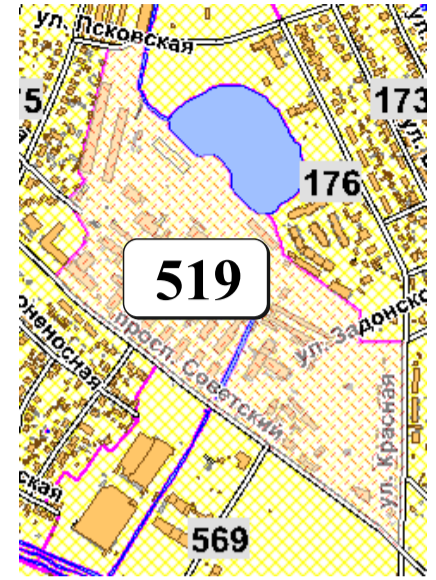

НАБОР ЦВЕТОВ ФАСАДА					ЦО КО ЛЬ	КРОВЛЯ	
	ДОМИНИРУЮЩИЙ	АКЦЕНТНЫЙ	наличник, карниз, колонна, эркер, молдинг, балюстрада, арка, узоры и др.				доминирующий	акцентный
СЕКТОР ЦВЕТОВОГО КРУГА BG	S 2030-B70G	S 3040-B70G	Белый	S 300N	S 500-N	S 3040-R10B	S 4050-R10B	S 4050-Y90R
	S 3030-B70G	S 4040-B70G	S 0507-Y20R	S 0502-B	S 0502-R	S 5010-R10B	S 5030-R10B	S 3060-R20B
	S 4030-B70G	S 5040-B70G	S 0505-R60B	S 0505-R90B	S 0505-G	S 4050-R20B	S 3560-Y90R	S 4030-Y90R
	S 4010-B90G	S 4000-N	S 0505-G10Y	S 0510-Y50R	S 0510-R80B	S 6010-Y50R	S 7020-Y10R	S 6010-Y10R
	S 5010-B70G	S 5000-N	S 1005-G30Y	S 1005-Y 20R	S 1010-Y50R	S 4030-R20B	S 4020-Y50R	S 5030-R20B
СЕКТОР ЦВЕТОВОГО КРУГА GY	S 5010-G30Y	S 5000-N	S 1000N	S 2002-G	S 2005-G20Y	S 5020-Y50R	S 5010-Y70R	S 6020-Y50R
	S 5030-G30Y	S 4000-N	S 2010-G90Y	S 1010-G90Y	S 2010-G90Y	S 4050-Y90R	S 6030-Y60R	S 6020-Y50R
	S 6010-G30Y	S 5000-N	S 3005-G80Y	S 3010-G10Y	S 3020-G80Y	S 4040-R10B	S 5040-R20B	S 5030-Y90R
	S 7010-G30Y	S 3000-N	S 3030-G40Y	S 3030-G60Y	S 3030-G70Y	S 3030-Y90R	S 6020-Y90R	S 4050-R10B
	S 8010-G30Y	S 4000-N	S 4005-G50Y	S 4010-G10Y	S 4010-G30Y	S 4040-R10B	S 5040-R20B	S 5030-Y90R
СЕКТОР ЦВЕТОВОГО КРУГА YR	S 3040-Y10R	S 5030-Y10R	S 4010-G70Y	S 4010-G90Y	S 5010-G30Y	S 4010-G90Y	S 6020-Y10R	S 5010-Y10R
	S 4020-Y10R	S 6010-Y10R	S 0502-Y	S 0505-Y20R	S 0510-Y20R	S 4050-Y90R	S 6030-Y60R	S 6020-Y50R
	S 5020-Y 10R	S 7010-Y10R	S 0510-Y40R	S 0510-Y50R	S 0520-Y30R	S 4010-G90Y	S 6020-Y10R	S 5010-Y10R
	S 6020-Y10R	S 8010-Y10R	S 0520-Y50R	S 0520-Y70R	S 0530-Y50R	S 2020-Y50R	S 6030-R10B	S 4050-R10B
	S 4020-Y50R	S 6010 Y50R	S 0530-Y70R	S 1010-Y20R	S 1010-Y30R	S 4040-R10B	S 5040-R20B	S 5030-Y90R
	S 5020-Y50R	S 7010-Y50R	S 1030-Y30R	S 1030-Y50R	S 1505-Y30R	S 3030-Y90R	S 6020-Y90R	S 4050-R10B
	S 6020-Y50R	S 4020-Y30R	S 1515-R10B	S 2010-Y50R	S 2020-Y30R	S 4050-Y90R	S 5040-R10B	S 4040-Y90R
	S 3030-Y90R	S 2010-Y90R	S 2020-Y60R	S 2030-Y20R	S 2030-Y30R	S 3030-R10B	S 5040-R20B	S 5030-Y90R
	S 4030-Y90R	S 6020-Y90R	S 2040-Y50R	S 3030-Y30R	S 3030-Y90R	S 3030-Y90R	S 6020-Y90R	S 4050-R10B
	S 4050-Y90R	S 7020-Y90R	S 5020-Y50R	S 5010-Y70R	S 6020-Y90R	S 3030-Y90R	S 5040-R10B	S 4040-Y90R
СЕКТОР ЦВЕТОВОГО КРУГА RB	S 2005-R 20B	S 5030-R20B	S 0505-R60B	S 0505-R90B	S 0510-B	S 3030-Y90R	S 5040-R10B	S 4040-Y90R
	S 3030-R10B	S 3010-R 20B	S 0510-R80B	S 0515-R60B	S 0515-R90B	S 3560-Y90R	S 6030-R	S 6030-Y90R
	S 4030-R10B	S 4030-R20B	S 1010-B	S 1015-R80B	S 1010-R90B	S 4030-Y90R	S 7020-R10B	S 4050-Y70R
	S 3020-R20B	S 6030-R20B	S 1015-R60B	S 1510-B	S 1510-R90B	S 4030-Y70R	S 7020-R10B	S 4050-Y70R
	S 4020-R20B	S 5010-R50B	S 1515-R60B	S 1515-R80B	S 2002-R	S 3040-Y70R	S 6030-Y70R	S 5030-Y70R
	S 3060-R20B	S 6010-R50B	S 2010-R	S 2010-R 20B	S 2010-R 30B	S 3040-Y70R	S 6030-Y70R	S 5030-Y70R
	S 4005-R50B	S 7010-R50B	S 2020-R80B	S 3010-Y80R	S 3010-R10B	S 3030-Y	S 6020-R10B	S 5020-R10B
	S 5005-R50B	S 5000-N	S 3010-R70B	S 3010-R90B	S 3040-R10B	S 3030-Y	S 6020-R10B	S 5020-R10B
	S 6005-R50B	S 6000-N	S 4005-Y80R	S 4030-R20B	S 5010-R10B	S 3030-Y	S 6020-R10B	S 5020-R10B
	S 7005-R50B	S 7000-N	S 5020-R10B	S 6030-Y90R	S 6010-R30B	S 3030-Y	S 6020-R10B	S 5020-R10B

НАБОР ЦВЕТОВ ДЛЯ РЕКЛАМЫ			
в т. ч. для киосков, павильонов, остановочных комплексов			
S 500-N	S 1000-N	S 0502-Y	S 0505-G10Y
S 0505-Y20R	S 0507-Y20R	S 0510-Y40R	S 1005-Y 20R
S 0520-Y70R	S 0530-Y70R	S 1010-Y30R	S 2050-Y70R
S 0505-R60B	S 0505-R90B	S 0510-R80B	S 1010-R80B
S 2005-R80B	S 2005-R90B	S 3005-R80B	S 3010-R70B
S 4005-R20B	S 3502-B	S 0510-B70G	S 5502-G

НАБОР ЦВЕТОВ ДЛЯ УЛИЧНОЙ МЕБЕЛИ			
в т. ч. для малых архитектурных форм (беседки и др.)			
S 500-N	S 1000-N	S 1500-N	S 2002-G
S 3010-G80Y	S 3020-G90Y	S 3040-Y10R	S 2030-Y30R
S 0507-Y20R	S 0515-Y50R	S 2020-Y50R	S 4020-Y50R
S 6020-Y50R	S 2005-R10B	S 5010-R10B	S 0510-R20B
S 2010-R 20B	S 3030-R20B	S 4050-R20B	S 4010-R50B
S 6010-R50B	S 3010-R60B	S 5000-N	S 2010-R70B
S 4010-R70B	S 1015-R80B	S 4010-R90B	S 4010-B10G
S 2010-B10G	S 4040-B70G	S 4010-B70G	S 6010-B70G
S 2010-B90G	S 4010-B90G	S 4010-R90B	S 6010-R90B

НАБОР ЦВЕТОВ ДЛЯ МОЩЕНИЯ			
S 4000-N	S 5000-N	S 6000-N	S 7000-N
S 2000-N	S 2010-R	S 2010-Y80R	S 3030-Y
S 3030-Y	S 4030-Y	S 5030-Y	S 6010-Y10R
S 7010-Y10R	S 8010-Y10R	S 3030-Y	S 4030-Y
S 5030-Y	S 2010-G90Y	S 6010-Y50R	S 7010-Y50R
S 8010-Y50R	S 2010-Y90R	S 6020-Y90R	S 7020-Y90R