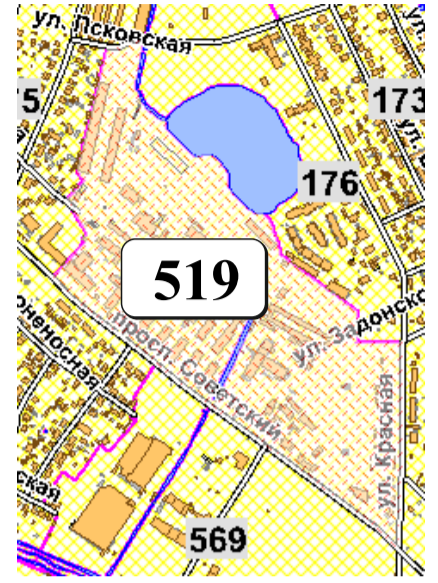

НАБОР ЦВЕТОВ ФАСАДА					ЦО КО ЛЬ	КРОВЛЯ	
	ДОМИНИРУЮЩИЙ	АКЦЕНТНЫЙ	наличник, карниз, колонна, эркер, молдинг, балюстрада, арка, узоры и др.				доминирующий	акцентный
СЕКТОР ЦВЕТОВОГО КРУГА BG	S 500-N	S 2010-B90G	Белый	S 300N	S 500-N	S 3040-R10B	S 4050-R10B	S 4050-Y90R
	S 1000-N	S 3010-B90G	S 0507-Y20R	S 0502-B	S 0502-R	S 5010-R10B	S 5030-R10B	S 3060-R20B
	S 1500-N	S 4010-B90G	S 0505-R60B	S 0505-R90B	S 0505-G	S 4050-R20B	S 3560-Y90R	S 4030-Y90R
	S 2002-G	S 5010-B90G	S 0505-G10Y	S 0510-Y50R	S 0510-R80B	S 6010-Y50R	S 7020-Y10R	S 6010-Y10R
	S 3010-B90G	S 2000-N	S 1005-G30Y	S 1005-Y 20R	S 1010-Y50R	S 4030-R20B	S 4020-Y50R	S 5030-R20B
СЕКТОР ЦВЕТОВОГО КРУГА GY	S 1005-G30Y	S 2010-G30Y	S 1000N	S 2002-G	S 2005-G20Y	S 6010-Y50R	S 7020-Y10R	S 6010-Y10R
	S 2005-G30Y	S 3010-G30Y	S 2010-G90Y	S 1010-G90Y	S 2010-G90Y	S 4030-R20B	S 4020-Y50R	S 5030-R20B
	S 1010-G30Y	S 3000-N	S 3005-G80Y	S 3010-G10Y	S 3020-G80Y	S 5020-Y50R	S 5010-Y70R	S 6030-Y50R
	S 4010-G30Y	S 4000-N	S 3030-G40Y	S 3030-G60Y	S 3030-G70Y	S 4050-Y90R	S 6030-Y60R	S 6020-Y50R
	S 2010-G30Y	S 4000-N	S 4005-G50Y	S 4010-G10Y	S 4010-G30Y	S 4010-G90Y	S 6020-Y10R	S 5010-Y10R
СЕКТОР ЦВЕТОВОГО КРУГА YR	S 3010-G30Y	S 500-N	S 4010-G70Y	S 4010-G90Y	S 5010-G30Y	S 4050-Y90R	S 6030-Y60R	S 6020-Y50R
	S 4010-G30Y	S 3000-N	S 0502-Y	S 0505-Y20R	S 0510-Y20R	S 4010-G90Y	S 6020-Y10R	S 5010-Y10R
	S 0505-Y20R	S 0515-Y20R	S 0510-Y40R	S 0510-Y50R	S 0520-Y30R	S 4010-G90Y	S 6020-Y10R	S 5010-Y10R
	S 1015-Y20R	S 1000-N	S 0520-Y50R	S 0520-Y70R	S 0530-Y50R	S 2020-Y50R	S 6030-R10B	S 4050-R10B
	S 0520-Y30R	S 1030-Y30R	S 0530-Y70R	S 1010-Y20R	S 1010-Y30R	S 4040-R10B	S 5040-R20B	S 5030-Y90R
СЕКТОР ЦВЕТОВОГО КРУГА RB	S 1015-Y50R	S 2030-Y30R	S 1030-Y30R	S 1030-Y50R	S 1505-Y30R	S 3030-Y90R	S 5040-R20B	S 4040-Y90R
	S 1010-Y50R	S 1030-Y50R	S 1515-R10B	S 2010-Y50R	S 2020-Y30R	S 3030-Y90R	S 5040-R20B	S 4040-Y90R
	S 0510-Y50R	S 0530-Y50R	S 2020-Y60R	S 2030-Y20R	S 2030-Y30R	S 3030-Y90R	S 5040-R20B	S 4040-Y90R
	S 0510-R	S 1010-R	S 2040-Y50R	S 3030-Y30R	S 3030-Y90R	S 3030-Y90R	S 5040-R20B	S 4040-Y90R
	S 1010-R	S 1515-R	S 5020-Y50R	S 5010-Y70R	S 6020-Y90R	S 3030-Y90R	S 5040-R20B	S 4040-Y90R
СЕКТОР ЦВЕТОВОГО КРУГА BB	S 2005-R	S 3010-R	S 0505-R60B	S 0505-R90B	S 0510-B	S 3030-Y90R	S 5040-R20B	S 4040-Y90R
	S 0500-N	S 0515-R10B	S 0510-R80B	S 0515-R60B	S 0515-R90B	S 3560-Y90R	S 6030-R	S 6030-Y90R
	S 1000N	S 1020-R10B	S 1010-B	S 1015-R80B	S 1010-R90B	S 4030-Y70R	S 7020-R10B	S 4050-Y70R
	S 2000N	S 2020-R10B	S 1015-R60B	S 1510-B	S 1510-R90B	S 4030-Y70R	S 7020-R10B	S 4050-Y70R
	S 1010-R10B	S 1515-R10B	S 1515-R60B	S 1515-R80B	S 2002-R	S 4030-Y70R	S 7020-R10B	S 4050-Y70R
	S 0505-R20B	S 1010-R 20B	S 2010-R	S 2010-R 20B	S 2010-R 30B	S 3040-Y70R	S 6030-Y70R	S 5030-Y70R
	S 1005-R20B	S 1515-R 20B	S 2020-R80B	S 3010-Y80R	S 3010-R10B	S 3040-Y70R	S 6030-Y70R	S 5030-Y70R
	S 1010-R80B	S 1515-R80B	S 3010-R70B	S 3010-R90B	S 3040-R10B	S 3030-Y	S 6020-R10B	S 5020-R10B
	S 2005-R80B	S 1515-R80B	S 4005-Y80R	S 4030-R20B	S 5010-R10B	S 3030-Y	S 6020-R10B	S 5020-R10B
	S 3005-R80B	S 500-N	S 5020-R10B	S 6030-Y90R	S 6010-R30B	S 3030-Y	S 6020-R10B	S 5020-R10B

НАБОР ЦВЕТОВ ДЛЯ РЕКЛАМЫ

в т. ч. для киосков, павильонов, остановочных комплексов

S 500-N	S 1000-N	S 0502-Y	S 0505-G10Y
S 0505-Y20R	S 0507-Y20R	S 0510-Y40R	S 1005-Y 20R
S 0520-Y70R	S 0530-Y70R	S 1010-Y30R	S 2050-Y70R
S 0505-R60B	S 0505-R90B	S 0510-R80B	S 1010-R80B
S 2005-R80B	S 2005-R90B	S 3005-R80B	S 3010-R70B
S 4005-R20B	S 3502-B	S 0510-B70G	S 5502-G

НАБОР ЦВЕТОВ ДЛЯ УЛИЧНОЙ МЕБЕЛИ

в т. ч. для малых архитектурных форм (беседки и др.)

S 500-N	S 1000-N	S 1500-N	S 2002-G
S 3010-G80Y	S 3020-G90Y	S 3040-Y10R	S 2030-Y30R
S 0507-Y20R	S 0515-Y50R	S 2020-Y50R	S 4020-Y50R
S 6020-Y50R	S 2005-R10B	S 5010-R10B	S 0510-R20B
S 2010-R 20B	S 3030-R20B	S 4050-R20B	S 4010-R50B
S 6010-R50B	S 3010-R60B	S 5000-N	S 2010-R70B
S 4010-R70B	S 1015-R80B	S 4010-R90B	S 4010-B10G
S 2010-B10G	S 4040-B70G	S 4010-B70G	S 6010-B70G
S 2010-B90G	S 4010-B90G	S 4010-R90B	S 6010-R90B

НАБОР ЦВЕТОВ ДЛЯ МОЩЕНИЯ

S 4000-N	S 5000-N	S 6000-N	S 7000-N
S 2000-N	S 2010-R	S 2010-Y80R	S 3030-Y
S 3030-Y	S 4030-Y	S 5030-Y	S 6010-Y10R
S 7010-Y10R	S 8010-Y10R	S 3030-Y	S 4030-Y
S 5030-Y	S 2010-G90Y	S 6010-Y50R	S 7010-Y50R
S 8010-Y50R	S 2010-Y90R	S 6020-Y90R	S 7020-Y90R