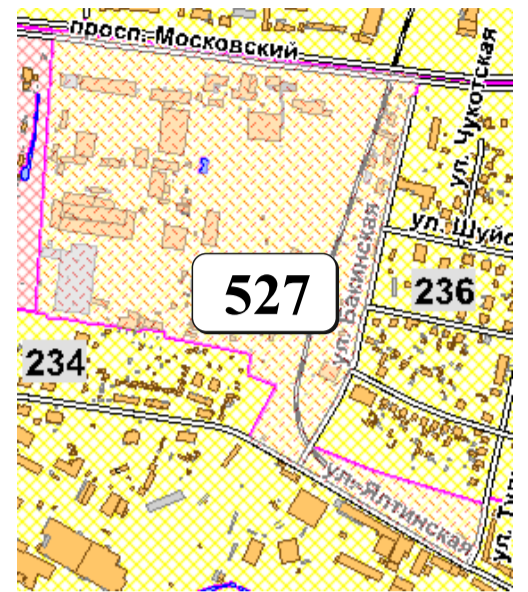

НАБОР ЦВЕТОВ ФАСАДА					ЦО КО ЛЬ	КРОВЛЯ	
	ДОМИНИРУЮЩИЙ	АКЦЕНТНЫЙ	наличник, карниз, колонна, эркер, молдинг, балюстрада, арка, узоры и др.				доминирующей	акцентный
СЕКТОР ЦВЕТОВОГО КРУГА BG	S 500-N	S 2010-B90G	Белый	S 300N	S 500-N	S 3040-R10B	S 4050-R10B	S 4050-Y90R
	S 1000-N	S 3010-B90G	S 0507-Y20R	S 0502-B	S 0502-R	S 5010-R10B	S 5030-R10B	S 3060-R20B
	S 1500-N	S 4010-B90G	S 0505-R60B	S 0505-R90B	S 0505-G	S 4050-R20B	S 3560-Y90R	S 4030-Y90R
	S 2002-G	S 5010-B90G	S 0505-G10Y	S 0510-Y50R	S 0510-R80B	S 6010-Y50R	S 7020-Y10R	S 6010-Y10R
	S 3010-B90G	S 2000-N	S 1005-G30Y	S 1005-Y20R	S 1010-Y50R	S 4030-R20B	S 4020-Y50R	S 5030-R20B
СЕКТОР ЦВЕТОВОГО КРУГА GY	S 1005-G30Y	S 2010-G30Y	S 1000N	S 2002-G	S 2005-G20Y	S 5020-Y50R	S 5010-Y70R	S 6030-Y50R
	S 2005-G30Y	S 3010-G30Y	S 2010-G90Y	S 1010-G90Y	S 2010-G90Y	S 4050-Y90R	S 6030-Y60R	S 6020-Y50R
	S 1010-G30Y	S 3000-N	S 3005-G80Y	S 3010-G10Y	S 3020-G80Y	S 4010-G90Y	S 6020-Y10R	S 5010-Y10R
	S 4010-G30Y	S 4000-N	S 3030-G40Y	S 3030-G60Y	S 3030-G70Y	S 2020-Y50R	S 6030-R10B	S 4050-R10B
	S 2010-G30Y	S 4000-N	S 4005-G50Y	S 4010-G10Y	S 4010-G30Y	S 4040-R10B	S 5040-R20B	S 5030-Y90R
	S 3010-G30Y	S 500-N	S 4010-G70Y	S 4010-G90Y	S 5010-G30Y	S 3030-Y90R	S 5040-R20B	S 4040-Y90R
	S 4010-G30Y	S 3000-N	S 0502-Y	S 0505-Y20R	S 0510-Y20R	S 3030-Y90R	S 6030-R	S 6030-Y90R
	S 0505-Y20R	S 0515-Y20R	S 0510-Y40R	S 0510-Y50R	S 0520-Y30R	S 3030-Y90R	S 6030-R	S 6030-Y90R
	S 1015-Y20R	S 1000-N	S 0520-Y50R	S 0520-Y70R	S 0530-Y50R	S 3030-Y90R	S 6030-R	S 6030-Y90R
	S 0520-Y30R	S 1030-Y30R	S 0530-Y70R	S 1010-Y20R	S 1010-Y30R	S 3030-Y90R	S 6030-R	S 6030-Y90R
СЕКТОР ЦВЕТОВОГО КРУГА YR	S 1015-Y50R	S 2030-Y30R	S 1030-Y30R	S 1030-Y50R	S 1505-Y30R	S 3030-Y90R	S 6030-R	S 6030-Y90R
	S 1010-Y50R	S 1030-Y50R	S 1515-R10B	S 2010-Y50R	S 2020-Y30R	S 3030-Y90R	S 6030-R	S 6030-Y90R
	S 0510-Y50R	S 0530-Y50R	S 2020-Y60R	S 2030-Y20R	S 2030-Y30R	S 3030-Y90R	S 6030-R	S 6030-Y90R
	S 0510-R	S 1010-R	S 2040-Y50R	S 3030-Y30R	S 3030-Y90R	S 3030-Y90R	S 6030-R	S 6030-Y90R
	S 1010-R	S 1515-R	S 5020-Y50R	S 5010-Y70R	S 6020-Y90R	S 3030-Y90R	S 6030-R	S 6030-Y90R
	S 2005-R	S 3010-R	S 0505-R60B	S 0505-R90B	S 0510-B	S 3030-Y90R	S 6030-R	S 6030-Y90R
	S 0500-N	S 0515-R10B	S 0510-R80B	S 0515-R60B	S 0515-R90B	S 3030-Y90R	S 6030-R	S 6030-Y90R
	S 1000N	S 1020-R10B	S 1010-B	S 1015-R80B	S 1010-R90B	S 3030-Y90R	S 6030-R	S 6030-Y90R
	S 2000N	S 2020-R10B	S 1015-R60B	S 1510-B	S 1510-R90B	S 3030-Y90R	S 6030-R	S 6030-Y90R
	S 1010-R10B	S 1515-R10B	S 1515-R60B	S 1515-R80B	S 2002-R	S 3030-Y90R	S 6030-R	S 6030-Y90R
СЕКТОР ЦВЕТОВОГО КРУГА RB	S 0505-R20B	S 1010-R 20B	S 2010-R	S 2010-R 20B	S 2010-R 30B	S 3030-Y90R	S 6030-R	S 6030-Y90R
	S 1005-R20B	S 1515-R 20B	S 2020-R80B	S 3010-Y80R	S 3010-R10B	S 3030-Y90R	S 6030-R	S 6030-Y90R
	S 1010-R80B	S 1515-R80B	S 3010-R70B	S 3010-R90B	S 3040-R10B	S 3030-Y90R	S 6030-R	S 6030-Y90R
	S 2005-R80B	S 1515-R80B	S 4005-Y80R	S 4030-R20B	S 5010-R10B	S 3030-Y90R	S 6030-R	S 6030-Y90R
	S 3005-R80B	S 500-N	S 5020-R10B	S 6030-Y90R	S 6010-R30B	S 3030-Y90R	S 6030-R	S 6030-Y90R

НАБОР ЦВЕТОВ ДЛЯ РЕКЛАМЫ			
в т. ч. для киосков, павильонов, остановочных комплексов			
S 500-N	S 1000-N	S 0502-Y	S 0505-G10Y
S 0505-Y20R	S 0507-Y20R	S 0510-Y40R	S 1005-Y 20R
S 0520-Y70R	S 0530-Y70R	S 1010-Y30R	S 2050-Y70R
S 0505-R60B	S 0505-R90B	S 0510-R80B	S 1010-R80B
S 2005-R80B	S 2005-R90B	S 3005-R80B	S 3010-R70B
S 4005-R20B	S 3502-B	S 0510-B70G	S 5502-G

НАБОР ЦВЕТОВ ДЛЯ УЛИЧНОЙ МЕБЕЛИ			
в т. ч. для малых архитектурных форм (беседки и др.)			
S 500-N	S 1000-N	S 1500-N	S 2002-G
S 3010-G80Y	S 3020-G90Y	S 3040-Y10R	S 2030-Y30R
S 0507-Y20R	S 0515-Y50R	S 2020-Y50R	S 4020-Y50R
S 6020-Y50R	S 2005-R10B	S 5010-R10B	S 0510-R20B
S 2010-R 20B	S 3030-R20B	S 4050-R20B	S 4010-R50B
S 6010-R50B	S 3010-R60B	S 5000-N	S 2010-R70B
S 4010-R70B	S 1015-R80B	S 4010-R90B	S 4010-B10G
S 2010-B10G	S 4040-B70G	S 4010-B70G	S 6010-B70G
S 2010-B90G	S 4010-B90G	S 4010-R90B	S 6010-R90B

НАБОР ЦВЕТОВ ДЛЯ МОЩЕНИЯ			
S 4000-N	S 5000-N	S 6000-N	S 7000-N
S 2000-N	S 2010-R	S 2010-Y80R	S 3030-Y
S 3030-Y	S 4030-Y	S 5030-Y	S 6010-Y10R
S 7010-Y10R	S 8010-Y10R	S 3030-Y	S 4030-Y
S 5030-Y	S 2010-G90Y	S 6010-Y50R	S 7010-Y50R
S 8010-Y50R	S 2010-Y90R	S 6020-Y90R	S 7020-Y90R