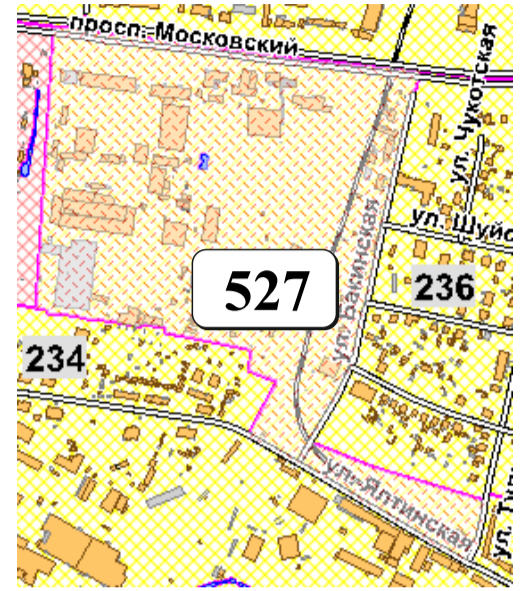

НАБОР ЦВЕТОВ ФАСАДА					ЦО КО ЛЬ	КРОВЛЯ	
	ДОМИНИРУЮЩИЙ	АКЦЕНТНЫЙ	наличник, карниз, колонна, эркер, молдинг, балюстрада, арка, узоры и др.				доминирующей	акцентный
СЕКТОР ЦВЕТОВОГО КРУГА BG	S 2030-B70G	S 3040-B70G	Белый	S 300N	S 500-N	S 3040-R10B	S 4050-R10B	S 4050-Y90R
	S 3030-B70G	S 4040-B70G	S 0507-Y20R	S 0502-B	S 0502-R	S 5010-R10B	S 5030-R10B	S 3060-R20B
	S 4030-B70G	S 5040-B70G	S 0505-R60B	S 0505-R90B	S 0505-G	S 4050-R20B	S 3560-Y90R	S 4030-Y90R
	S 4010-B90G	S 4000-N	S 0505-G10Y	S 0510-Y50R	S 0510-R80B	S 6010-Y50R	S 7020-Y10R	S 6010-Y10R
	S 5010-B70G	S 5000-N	S 1005-G30Y	S 1005-Y 20R	S 1010-Y50R	S 4030-R20B	S 4020-Y50R	S 5030-R20B
СЕКТОР ЦВЕТОВОГО КРУГА GY	S 5010-G30Y	S 5000-N	S 1000N	S 2002-G	S 2005-G20Y	S 6010-Y50R	S 7020-Y10R	S 6010-Y10R
	S 5030-G30Y	S 4000-N	S 2010-G90Y	S 1010-G90Y	S 2010-G90Y	S 4030-R20B	S 4020-Y50R	S 5030-R20B
	S 6010-G30Y	S 5000-N	S 3005-G80Y	S 3010-G10Y	S 3020-G80Y	S 5020-Y50R	S 5010-Y70R	S 6030-Y50R
	S 7010-G30Y	S 3000-N	S 3030-G40Y	S 3030-G60Y	S 3030-G70Y	S 4050-Y90R	S 6030-Y60R	S 6020-Y50R
	S 8010-G30Y	S 4000-N	S 4005-G50Y	S 4010-G10Y	S 4010-G30Y	S 4010-G90Y	S 6020-Y10R	S 5010-Y10R
СЕКТОР ЦВЕТОВОГО КРУГА YR	S 3040-Y10R	S 5030-Y10R	S 4010-G70Y	S 4010-G90Y	S 5010-G30Y	S 4010-G90Y	S 6020-Y10R	S 5010-Y10R
	S 4020-Y10R	S 6010-Y10R	S 0502-Y	S 0505-Y20R	S 0510-Y20R	S 4050-Y90R	S 6030-Y60R	S 6020-Y50R
	S 5020-Y 10R	S 7010-Y10R	S 0510-Y40R	S 0510-Y50R	S 0520-Y30R	S 2020-Y50R	S 6030-R10B	S 4050-R10B
	S 6020-Y10R	S 8010-Y10R	S 0520-Y50R	S 0520-Y70R	S 0530-Y50R	S 4040-R10B	S 5040-R20B	S 5030-Y90R
	S 4020-Y50R	S 6010 Y50R	S 0530-Y70R	S 1010-Y20R	S 1010-Y30R	S 3030-R10B	S 5040-R20B	S 4010-R50B
	S 5020-Y50R	S 7010-Y50R	S 1030-Y30R	S 1030-Y50R	S 1505-Y30R	S 6010-R50B	S 5000-N	S 2010-R70B
	S 6020-Y50R	S 4020-Y30R	S 1515-R10B	S 2010-Y50R	S 2020-Y30R	S 4010-R70B	S 1015-R80B	S 4010-R90B
	S 3030-Y90R	S 2010-Y90R	S 2020-Y60R	S 2030-Y20R	S 2030-Y30R	S 2010-B10G	S 4040-B70G	S 4010-B70G
	S 4030-Y90R	S 6020-Y90R	S 2040-Y50R	S 3030-Y30R	S 3030-Y90R	S 2010-B90G	S 4010-B90G	S 6010-R90B
	S 4050-Y90R	S 7020-Y90R	S 5020-Y50R	S 5010-Y70R	S 6020-Y90R	S 4000-N	S 5000-N	S 6000-N
СЕКТОР ЦВЕТОВОГО КРУГА RB	S 2005-R 20B	S 5030-R20B	S 0505-R60B	S 0505-R90B	S 0510-B	S 2000-N	S 2010-R	S 2010-Y80R
	S 3030-R10B	S 3010-R 20B	S 0510-R80B	S 0515-R60B	S 0515-R90B	S 3030-Y	S 4030-Y	S 5030-Y
	S 4030-R10B	S 4030-R20B	S 1010-B	S 1015-R80B	S 1010-R90B	S 7010-Y10R	S 8010-Y10R	S 3030-Y
	S 3020-R20B	S 6030-R20B	S 1015-R60B	S 1510-B	S 1510-R90B	S 5030-Y	S 2010-G90Y	S 6010-Y50R
	S 4020-R20B	S 5010-R50B	S 1515-R60B	S 1515-R80B	S 2002-R	S 8010-Y50R	S 2010-Y90R	S 6020-Y90R
	S 3060-R20B	S 6010-R50B	S 2010-R	S 2010-R 20B	S 2010-R 30B	S 7020-Y90R	S 2010-Y90R	S 7020-Y90R
	S 4005-R50B	S 7010-R50B	S 2020-R80B	S 3010-Y80R	S 3010-R10B	S 3030-Y	S 2010-G90Y	S 6010-Y50R
	S 5005-R50B	S 5000-N	S 3010-R70B	S 3010-R90B	S 3040-R10B	S 8010-Y50R	S 2010-Y90R	S 6020-Y90R
	S 6005-R50B	S 6000-N	S 4005-Y80R	S 4030-R20B	S 5010-R10B	S 2010-Y90R	S 2010-Y90R	S 7020-Y90R
	S 7005-R50B	S 7000-N	S 5020-R10B	S 6030-Y90R	S 6010-R30B			

НАБОР ЦВЕТОВ ДЛЯ РЕКЛАМЫ			
в т. ч. для киосков, павильонов, остановочных комплексов			
S 500-N	S 1000-N	S 0502-Y	S 0505-G10Y
S 0505-Y20R	S 0507-Y20R	S 0510-Y40R	S 1005-Y 20R
S 0520-Y70R	S 0530-Y70R	S 1010-Y30R	S 2050-Y70R
S 0505-R60B	S 0505-R90B	S 0510-R80B	S 1010-R80B
S 2005-R80B	S 2005-R90B	S 3005-R80B	S 3010-R70B
S 4005-R20B	S 3502-B	S 0510-B70G	S 5502-G

НАБОР ЦВЕТОВ ДЛЯ УЛИЧНОЙ МЕБЕЛИ			
в т. ч. для малых архитектурных форм (беседки и др.)			
S 500-N	S 1000-N	S 1500-N	S 2002-G
S 3010-G80Y	S 3020-G90Y	S 3040-Y10R	S 2030-Y30R
S 0507-Y20R	S 0515-Y50R	S 2020-Y50R	S 4020-Y50R
S 6020-Y50R	S 2005-R10B	S 5010-R10B	S 0510-R20B
S 2010-R 20B	S 3030-R20B	S 4050-R20B	S 4010-R50B
S 6010-R50B	S 3010-R60B	S 5000-N	S 2010-R70B
S 4010-R70B	S 1015-R80B	S 4010-R90B	S 4010-B10G
S 2010-B10G	S 4040-B70G	S 4010-B70G	S 6010-B70G
S 2010-B90G	S 4010-B90G	S 4010-R90B	S 6010-R90B

НАБОР ЦВЕТОВ ДЛЯ МОЩЕНИЯ			
S 4000-N	S 5000-N	S 6000-N	S 7000-N
S 2000-N	S 2010-R	S 2010-Y80R	S 3030-Y
S 3030-Y	S 4030-Y	S 5030-Y	S 6010-Y10R
S 7010-Y10R	S 8010-Y10R	S 3030-Y	S 4030-Y
S 5030-Y	S 2010-G90Y	S 6010-Y50R	S 7010-Y50R
S 8010-Y50R	S 2010-Y90R	S 6020-Y90R	S 7020-Y90R