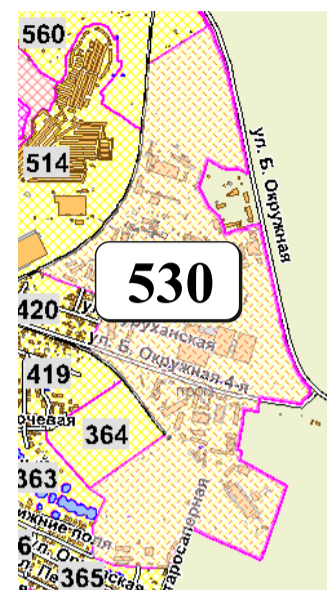

НАБОР ЦВЕТОВ ФАСАДА					ЦО КО ЛЬ	КРОВЛЯ	
	ДОМИНИРУЮЩИЙ	АКЦЕНТНЫЙ	наличник, карниз, колонна, эркер, молдинг, балюстрада, арка, узоры и др.				доминирующей	акцентный
СЕКТОР ЦВЕТОВОГО КРУГА BG	S 500-N	S 2010-B90G	Белый	S 300N	S 500-N	S 3040-R10B	S 4050-R10B	S 4050-Y90R
	S 1000-N	S 3010-B90G	S 0507-Y20R	S 0502-B	S 0502-R	S 5010-R10B	S 5030-R10B	S 3060-R20B
	S 1500-N	S 4010-B90G	S 0505-R60B	S 0505-R90B	S 0505-G	S 4050-R20B	S 5030-Y90R	S 4030-Y90R
	S 2002-G	S 5010-B90G	S 0505-G10Y	S 0510-Y50R	S 0510-R80B	S 6010-Y50R	S 7020-Y10R	S 6010-Y10R
	S 3010-B90G	S 2000-N	S 1005-G30Y	S 1005-Y20R	S 1010-Y50R	S 4030-R20B	S 4020-Y50R	S 5030-R20B
СЕКТОР ЦВЕТОВОГО КРУГА GY	S 1005-G30Y	S 2010-G30Y	S 1000N	S 2002-G	S 2005-G20Y	S 6010-Y50R	S 7020-Y10R	S 6010-Y10R
	S 2005-G30Y	S 3010-G30Y	S 2010-G90Y	S 1010-G90Y	S 2010-G90Y	S 4030-R20B	S 4020-Y50R	S 5030-R20B
	S 1010-G30Y	S 3000-N	S 3005-G80Y	S 3010-G10Y	S 3020-G80Y	S 5020-Y50R	S 5010-Y70R	S 6030-Y50R
	S 4010-G30Y	S 4000-N	S 3030-G40Y	S 3030-G60Y	S 3030-G70Y	S 4050-Y90R	S 6030-Y60R	S 6020-Y50R
	S 2010-G30Y	S 4000-N	S 4005-G50Y	S 4010-G10Y	S 4010-G30Y	S 4010-G90Y	S 6020-Y10R	S 5010-Y10R
СЕКТОР ЦВЕТОВОГО КРУГА YR	S 3010-G30Y	S 500-N	S 4010-G70Y	S 4010-G90Y	S 5010-G30Y	S 4050-Y90R	S 6030-Y60R	S 6020-Y50R
	S 4010-G30Y	S 3000-N	S 0502-Y	S 0505-Y20R	S 0510-Y20R	S 4010-G90Y	S 6020-Y10R	S 5010-Y10R
	S 0505-Y20R	S 0515-Y20R	S 0510-Y40R	S 0510-Y50R	S 0520-Y30R	S 2020-Y50R	S 6030-R10B	S 4050-R10B
	S 1015-Y20R	S 1000-N	S 0520-Y50R	S 0520-Y70R	S 0530-Y50R	S 4010-G90Y	S 6020-Y10R	S 5010-Y10R
	S 0520-Y30R	S 1030-Y30R	S 0530-Y70R	S 1010-Y20R	S 1010-Y30R	S 2020-Y50R	S 6030-R10B	S 4050-R10B
СЕКТОР ЦВЕТОВОГО КРУГА RB	S 1015-Y50R	S 2030-Y30R	S 1030-Y30R	S 1030-Y50R	S 1505-Y30R	S 4040-R10B	S 5040-R20B	S 5030-Y90R
	S 1010-Y50R	S 1030-Y50R	S 1515-R10B	S 2010-Y50R	S 2020-Y30R	S 3030-Y90R	S 5040-R20B	S 4040-Y90R
	S 0510-Y50R	S 0530-Y50R	S 2020-Y60R	S 2030-Y20R	S 2030-Y30R	S 3030-Y90R	S 6030-R	S 6030-Y90R
	S 0510-R	S 1010-R	S 2040-Y50R	S 3030-Y30R	S 3030-Y90R	S 3030-Y90R	S 6030-R	S 6030-Y90R
	S 1010-R	S 1515-R	S 5020-Y50R	S 5010-Y70R	S 6020-Y90R	S 3030-Y90R	S 5040-R20B	S 4040-Y90R
СЕКТОР ЦВЕТОВОГО КРУГА BB	S 2005-R	S 3010-R	S 0505-R60B	S 0505-R90B	S 0510-B	S 3030-Y90R	S 5040-R20B	S 4040-Y90R
	S 0500-N	S 0515-R10B	S 0510-R80B	S 0515-R60B	S 0515-R90B	S 3560-Y90R	S 6030-R	S 6030-Y90R
	S 1000N	S 1020-R10B	S 1010-B	S 1015-R80B	S 1010-R90B	S 4030-Y70R	S 7020-R10B	S 4050-Y70R
	S 2000N	S 2020-R10B	S 1015-R60B	S 1510-B	S 1510-R90B	S 4030-Y70R	S 7020-R10B	S 4050-Y70R
	S 1010-R10B	S 1515-R10B	S 1515-R60B	S 1515-R80B	S 2002-R	S 3030-Y	S 6020-R10B	S 5020-R10B
	S 0505-R20B	S 1010-R 20B	S 2010-R	S 2010-R 20B	S 2010-R 30B	S 3030-Y	S 6020-R10B	S 5020-R10B
	S 1005-R20B	S 1515-R 20B	S 2020-R80B	S 3010-Y80R	S 3010-R10B	S 3030-Y	S 6020-R10B	S 5020-R10B
	S 1010-R80B	S 1515-R80B	S 3010-R70B	S 3010-R90B	S 3040-R10B	S 3030-Y	S 6020-R10B	S 5020-R10B
	S 2005-R80B	S 1515-R80B	S 4005-Y80R	S 4030-R20B	S 5010-R10B	S 3030-Y	S 6020-R10B	S 5020-R10B
	S 3005-R80B	S 500-N	S 5020-R10B	S 6030-Y90R	S 6010-R30B	S 3030-Y	S 6020-R10B	S 5020-R10B

НАБОР ЦВЕТОВ ДЛЯ РЕКЛАМЫ

в т. ч. для киосков, павильонов, остановочных комплексов

S 500-N	S 1000-N	S 0502-Y	S 0505-G10Y
S 0505-Y20R	S 0507-Y20R	S 0510-Y40R	S 1005-Y 20R
S 0520-Y70R	S 0530-Y70R	S 1010-Y30R	S 2050-Y70R
S 0505-R60B	S 0505-R90B	S 0510-R80B	S 1010-R80B
S 2005-R80B	S 2005-R90B	S 3005-R80B	S 3010-R70B
S 4005-R20B	S 3502-B	S 0510-B70G	S 5502-G

НАБОР ЦВЕТОВ ДЛЯ УЛИЧНОЙ МЕБЕЛИ

в т. ч. для малых архитектурных форм (беседки и др.)

S 500-N	S 1000-N	S 1500-N	S 2002-G
S 3010-G80Y	S 3020-G90Y	S 3040-Y10R	S 2030-Y30R
S 0507-Y20R	S 0515-Y50R	S 2020-Y50R	S 4020-Y50R
S 6020-Y50R	S 2005-R10B	S 5010-R10B	S 0510-R20B
S 2010-R 20B	S 3030-R20B	S 4050-R20B	S 4010-R50B
S 6010-R50B	S 3010-R60B	S 5000-N	S 2010-R70B
S 4010-R70B	S 1015-R80B	S 4010-R90B	S 4010-B10G
S 2010-B10G	S 4040-B70G	S 4010-B70G	S 6010-B70G
S 2010-B90G	S 4010-B90G	S 4010-R90B	S 6010-R90B

НАБОР ЦВЕТОВ ДЛЯ МОЩЕНИЯ

S 4000-N	S 5000-N	S 6000-N	S 7000-N
S 2000-N	S 2010-R	S 2010-Y80R	S 3030-Y
S 3030-Y	S 4030-Y	S 5030-Y	S 6010-Y10R
S 7010-Y10R	S 8010-Y10R	S 3030-Y	S 4030-Y
S 5030-Y	S 2010-G90Y	S 6010-Y50R	S 7010-Y50R
S 8010-Y50R	S 2010-Y90R	S 6020-Y90R	S 7020-Y90R