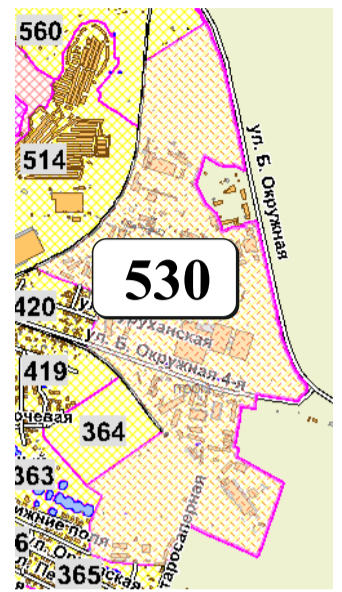

НАБОР ЦВЕТОВ ФАСАДА					ЦО КО ЛЬ	КРОВЛЯ	
	ДОМИНИРУЮЩИЙ	АКЦЕНТНЫЙ	наличник, карниз, колонна, эркер, молдинг, балюстрада, арка, узоры и др.				доминирующей	акцентный
СЕКТОР ЦВЕТОВОГО КРУГА BG	S 2030-B70G	S 3040-B70G	Белый	S 300N	S 500-N	S 3040-R10B	S 4050-R10B	S 4050-Y90R
	S 3030-B70G	S 4040-B70G	S 0507-Y20R	S 0502-B	S 0502-R	S 5010-R10B	S 5030-R10B	S 3060-R20B
	S 4030-B70G	S 5040-B70G	S 0505-R60B	S 0505-R90B	S 0505-G	S 4050-R20B	S 3560-Y90R	S 4030-Y90R
	S 4010-B90G	S 4000-N	S 0505-G10Y	S 0510-Y50R	S 0510-R80B	S 6010-Y50R	S 7020-Y10R	S 6010-Y10R
	S 5010-B70G	S 5000-N	S 1005-G30Y	S 1005-Y 20R	S 1010-Y50R	S 4030-R20B	S 4020-Y50R	S 5030-R20B
СЕКТОР ЦВЕТОВОГО КРУГА GY	S 5010-G30Y	S 5000-N	S 1000N	S 2002-G	S 2005-G20Y	S 6010-Y50R	S 7020-Y10R	S 6010-Y10R
	S 5030-G30Y	S 4000-N	S 2010-G90Y	S 1010-G90Y	S 2010-G90Y	S 4030-R20B	S 4020-Y50R	S 5030-R20B
	S 6010-G30Y	S 5000-N	S 3005-G80Y	S 3010-G10Y	S 3020-G80Y	S 5020-Y50R	S 5010-Y70R	S 6030-Y50R
	S 7010-G30Y	S 3000-N	S 3030-G40Y	S 3030-G60Y	S 3030-G70Y	S 4050-Y90R	S 6030-Y60R	S 6020-Y50R
	S 8010-G30Y	S 4000-N	S 4005-G50Y	S 4010-G10Y	S 4010-G30Y	S 4010-G90Y	S 6020-Y10R	S 5010-Y10R
СЕКТОР ЦВЕТОВОГО КРУГА YR	S 3040-Y10R	S 5030-Y10R	S 4010-G70Y	S 4010-G90Y	S 5010-G30Y	S 4010-G90Y	S 6020-Y10R	S 5010-Y10R
	S 4020-Y10R	S 6010-Y10R	S 0502-Y	S 0505-Y20R	S 0510-Y20R	S 4050-Y90R	S 6030-Y60R	S 6020-Y50R
	S 5020-Y 10R	S 7010-Y10R	S 0510-Y40R	S 0510-Y50R	S 0520-Y30R	S 2020-Y50R	S 6030-R10B	S 4050-R10B
	S 6020-Y10R	S 8010-Y10R	S 0520-Y50R	S 0520-Y70R	S 0530-Y50R	S 4040-R10B	S 5040-R20B	S 5030-Y90R
	S 4020-Y50R	S 6010 Y50R	S 0530-Y70R	S 1010-Y20R	S 1010-Y30R	S 3030-R10B	S 5040-R20B	S 5030-Y90R
	S 5020-Y50R	S 7010-Y50R	S 1030-Y30R	S 1030-Y50R	S 1505-Y30R	S 3030-R10B	S 5040-R20B	S 5030-Y90R
	S 6020-Y50R	S 4020-Y30R	S 1515-R10B	S 2010-Y50R	S 2020-Y30R	S 3030-R10B	S 5040-R20B	S 5030-Y90R
	S 3030-Y90R	S 2010-Y90R	S 2020-Y60R	S 2030-Y20R	S 2030-Y30R	S 3030-R10B	S 5040-R20B	S 5030-Y90R
	S 4030-Y90R	S 6020-Y90R	S 2040-Y50R	S 3030-Y30R	S 3030-Y90R	S 3030-R10B	S 5040-R20B	S 5030-Y90R
	S 4050-Y90R	S 7020-Y90R	S 5020-Y50R	S 5010-Y70R	S 6020-Y90R	S 3030-R10B	S 5040-R20B	S 5030-Y90R
СЕКТОР ЦВЕТОВОГО КРУГА RB	S 2005-R 20B	S 5030-R20B	S 0505-R60B	S 0505-R90B	S 0510-B	S 3030-Y90R	S 5040-R10B	S 4040-Y90R
	S 3030-R10B	S 3010-R 20B	S 0510-R80B	S 0515-R60B	S 0515-R90B	S 3560-Y90R	S 6030-R	S 6030-Y90R
	S 4030-R10B	S 4030-R20B	S 1010-B	S 1015-R80B	S 1010-R90B	S 4030-Y70R	S 7020-R10B	S 4050-Y70R
	S 3020-R20B	S 6030-R20B	S 1015-R60B	S 1510-B	S 1510-R90B	S 4030-Y70R	S 7020-R10B	S 4050-Y70R
	S 4020-R20B	S 5010-R50B	S 1515-R60B	S 1515-R80B	S 2002-R	S 3040-Y70R	S 6030-Y70R	S 5030-Y70R
	S 3060-R20B	S 6010-R50B	S 2010-R	S 2010-R 20B	S 2010-R 30B	S 3040-Y70R	S 6030-Y70R	S 5030-Y70R
	S 4005-R50B	S 7010-R50B	S 2020-R80B	S 3010-Y80R	S 3010-R10B	S 3030-Y	S 6020-R10B	S 5020-R10B
	S 5005-R50B	S 5000-N	S 3010-R70B	S 3010-R90B	S 3040-R10B	S 3030-Y	S 6020-R10B	S 5020-R10B
	S 6005-R50B	S 6000-N	S 4005-Y80R	S 4030-R20B	S 5010-R10B	S 3030-Y	S 6020-R10B	S 5020-R10B
	S 7005-R50B	S 7000-N	S 5020-R10B	S 6030-Y90R	S 6010-R30B	S 3030-Y	S 6020-R10B	S 5020-R10B

НАБОР ЦВЕТОВ ДЛЯ РЕКЛАМЫ			
в т. ч. для киосков, павильонов, остановочных комплексов			
S 500-N	S 1000-N	S 0502-Y	S 0505-G10Y
S 0505-Y20R	S 0507-Y20R	S 0510-Y40R	S 1005-Y 20R
S 0520-Y70R	S 0530-Y70R	S 1010-Y30R	S 2050-Y70R
S 0505-R60B	S 0505-R90B	S 0510-R80B	S 1010-R80B
S 2005-R80B	S 2005-R90B	S 3005-R80B	S 3010-R70B
S 4005-R20B	S 3502-B	S 0510-B70G	S 5502-G

НАБОР ЦВЕТОВ ДЛЯ УЛИЧНОЙ МЕБЕЛИ			
в т. ч. для малых архитектурных форм (беседки и др.)			
S 500-N	S 1000-N	S 1500-N	S 2002-G
S 3010-G80Y	S 3020-G90Y	S 3040-Y10R	S 2030-Y30R
S 0507-Y20R	S 0515-Y50R	S 2020-Y50R	S 4020-Y50R
S 6020-Y50R	S 2005-R10B	S 5010-R10B	S 0510-R20B
S 2010-R 20B	S 3030-R20B	S 4050-R20B	S 4010-R50B
S 6010-R50B	S 3010-R60B	S 5000-N	S 2010-R70B
S 4010-R70B	S 1015-R80B	S 4010-R90B	S 4010-B10G
S 2010-B10G	S 4040-B70G	S 4010-B70G	S 6010-B70G
S 2010-B90G	S 4010-B90G	S 4010-R90B	S 6010-R90B

НАБОР ЦВЕТОВ ДЛЯ МОЩЕНИЯ			
S 4000-N	S 5000-N	S 6000-N	S 7000-N
S 2000-N	S 2010-R	S 2010-Y80R	S 3030-Y
S 3030-Y	S 4030-Y	S 5030-Y	S 6010-Y10R
S 7010-Y10R	S 8010-Y10R	S 3030-Y	S 4030-Y
S 5030-Y	S 2010-G90Y	S 6010-Y50R	S 7010-Y50R
S 8010-Y50R	S 2010-Y90R	S 6020-Y90R	S 7020-Y90R