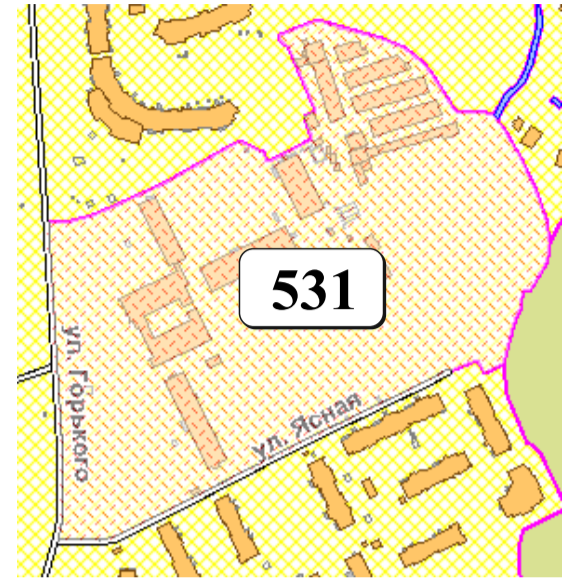

НАБОР ЦВЕТОВ ФАСАДА					ЦО КО ЛЬ	КРОВЛЯ	
ДОМИНИРУЮЩИЙ	АКЦЕНТНЫЙ	наличник, карниз, колонна, эркер, молдинг, балюстрада, арка, узоры и др.				доминирующей	акцентный
S 2030-B70G	S 3040-B70G	Белый	S 300N	S 500-N	S 3040-R10B	S 4050-R10B	S 4050-Y90R
S 3030-B70G	S 4040-B70G	S 0507-Y20R	S 0502-B	S 0502-R	S 3040-R10B	S 4050-R10B	S 4050-Y90R
S 4030-B70G	S 5040-B70G	S 0505-R60B	S 0505-R90B	S 0505-G	S 5010-R10B	S 5030-R10B	S 3060-R20B
S 4010-B90G	S 4000-N	S 0505-G10Y	S 0510-Y50R	S 0510-R80B	S 5010-R10B	S 5030-R10B	S 3060-R20B
S 5010-B70G	S 5000-N	S 1005-G30Y	S 1005-Y 20R	S 1010-Y50R	S 4050-R20B	S 3560-Y90R	S 4030-Y90R
S 5010-G30Y	S 5000-N	S 1000N	S 2002-G	S 2005-G20Y	S 4050-R20B	S 3560-Y90R	S 4030-Y90R
S 5030-G30Y	S 4000-N	S 2010-G90Y	S 1010-G90Y	S 2010-G90Y	S 6010-Y50R	S 7020-Y10R	S 6010-Y10R
S 6010-G30Y	S 5000-N	S 3005-G80Y	S 3010-G10Y	S 3020-G80Y	S 6010-Y50R	S 7020-Y10R	S 6010-Y10R
S 7010-G30Y	S 3000-N	S 3030-G40Y	S 3030-G60Y	S 3030-G70Y	S 4030-R20B	S 4020-Y50R	S 5030-R20B
S 8010-G30Y	S 4000-N	S 4005-G50Y	S 4010-G10Y	S 4010-G30Y	S 4030-R20B	S 4020-Y50R	S 5030-R20B
S 3040-Y10R	S 5030-Y10R	S 4010-G70Y	S 4010-G90Y	S 5010-G30Y	S 5020-Y50R	S 5010-Y70R	S 6030-Y50R
S 4020-Y10R	S 6010-Y10R	S 0502-Y	S 0505-Y20R	S 0510-Y20R	S 5020-Y50R	S 5010-Y70R	S 6030-Y50R
S 5020-Y 10R	S 7010-Y10R	S 0510-Y40R	S 0510-Y50R	S 0520-Y30R	S 4050-Y90R	S 6030-Y60R	S 6020-Y50R
S 6020-Y10R	S 8010-Y10R	S 0520-Y50R	S 0520-Y70R	S 0530-Y50R	S 4050-Y90R	S 6030-Y60R	S 6020-Y50R
S 4020-Y50R	S 6010 Y50R	S 0530-Y70R	S 1010-Y20R	S 1010-Y30R	S 4010-G90Y	S 6020-Y10R	S 5010-Y10R
S 5020-Y50R	S 7010-Y50R	S 1030-Y30R	S 1030-Y50R	S 1505-Y30R	S 4010-G90Y	S 6020-Y10R	S 5010-Y10R
S 6020-Y50R	S 4020-Y30R	S 1515-R10B	S 2010-Y50R	S 2020-Y30R	S 2020-Y50R	S 6030-R10B	S 4050-R10B
S 3030-Y90R	S 2010-Y90R	S 2020-Y60R	S 2030-Y20R	S 2030-Y30R	S 2020-Y50R	S 6030-R10B	S 4050-R10B
S 4030-Y90R	S 6020-Y90R	S 2040-Y50R	S 3030-Y30R	S 3030-Y90R	S 4040-R10B	S 5040-R20B	S 5030-Y90R
S 4050-Y90R	S 7020-Y90R	S 5020-Y50R	S 5010-Y70R	S 6020-Y90R	S 4040-R10B	S 5040-R20B	S 5030-Y90R
S 2005-R 20B	S 5030-R20B	S 0505-R60B	S 0505-R90B	S 0510-B	S 3030-Y90R	S 5040-R10B	S 4040-Y90R
S 3030-R10B	S 3010-R 20B	S 0510-R80B	S 0515-R60B	S 0515-R90B	S 3030-Y90R	S 5040-R10B	S 4040-Y90R
S 4030-R10B	S 4030-R20B	S 1010-B	S 1015-R80B	S 1010-R90B	S 3560-Y90R	S 6030-R	S 6030-Y90R
S 3020-R20B	S 6030-R20B	S 1015-R60B	S 1510-B	S 1510-R90B	S 3560-Y90R	S 6030-R	S 6030-Y90R
S 4020-R20B	S 5010-R50B	S 1515-R60B	S 1515-R80B	S 2002-R	S 4030-Y70R	S 7020-R10B	S 4050-Y70R
S 3060-R20B	S 6010-R50B	S 2010-R	S 2010-R 20B	S 2010-R 30B	S 4030-Y70R	S 7020-R10B	S 4050-Y70R
S 4005-R50B	S 7010-R50B	S 2020-R80B	S 3010-Y80R	S 3010-R10B	S 3040-Y70R	S 6030-Y70R	S 5030-Y70R
S 5005-R50B	S 5000-N	S 3010-R70B	S 3010-R90B	S 3040-R10B	S 3040-Y70R	S 6030-Y70R	S 5030-Y70R
S 6005-R50B	S 6000-N	S 4005-Y80R	S 4030-R20B	S 5010-R10B	S 3030-Y	S 6020-R10B	S 5020-R10B
S 7005-R50B	S 7000-N	S 5020-R10B	S 6030-Y90R	S 6010-R30B	S 3030-Y	S 6020-R10B	S 5020-R10B

НАБОР ЦВЕТОВ ДЛЯ РЕКЛАМЫ			
в т. ч. для киосков, павильонов, остановочных комплексов			
S 500-N	S 1000-N	S 0502-Y	S 0505-G10Y
S 0505-Y20R	S 0507-Y20R	S 0510-Y40R	S 1005-Y 20R
S 0520-Y70R	S 0530-Y70R	S 1010-Y30R	S 2050-Y70R
S 0505-R60B	S 0505-R90B	S 0510-R80B	S 1010-R80B
S 2005-R80B	S 2005-R90B	S 3005-R80B	S 3010-R70B
S 4005-R20B	S 3502-B	S 0510-B70G	S 5502-G

НАБОР ЦВЕТОВ ДЛЯ УЛИЧНОЙ МЕБЕЛИ			
в т. ч. для малых архитектурных форм (беседки и др.)			
S 500-N	S 1000-N	S 1500-N	S 2002-G
S 3010-G80Y	S 3020-G90Y	S 3040-Y10R	S 2030-Y30R
S 0507-Y20R	S 0515-Y50R	S 2020-Y50R	S 4020-Y50R
S 6020-Y50R	S 2005-R10B	S 5010-R10B	S 0510-R20B
S 2010-R 20B	S 3030-R20B	S 4050-R20B	S 4010-R50B
S 6010-R50B	S 3010-R60B	S 5000-N	S 2010-R70B
S 4010-R70B	S 1015-R80B	S 4010-R90B	S 4010-B10G
S 2010-B10G	S 4040-B70G	S 4010-B70G	S 6010-B70G
S 2010-B90G	S 4010-B90G	S 4010-R90B	S 6010-R90B

НАБОР ЦВЕТОВ ДЛЯ МОЩЕНИЯ			
S 4000-N	S 5000-N	S 6000-N	S 7000-N
S 2000-N	S 2010-R	S 2010-Y80R	S 3030-Y
S 3030-Y	S 4030-Y	S 5030-Y	S 6010-Y10R
S 7010-Y10R	S 8010-Y10R	S 3030-Y	S 4030-Y
S 5030-Y	S 2010-G90Y	S 6010-Y50R	S 7010-Y50R
S 8010-Y50R	S 2010-Y90R	S 6020-Y90R	S 7020-Y90R