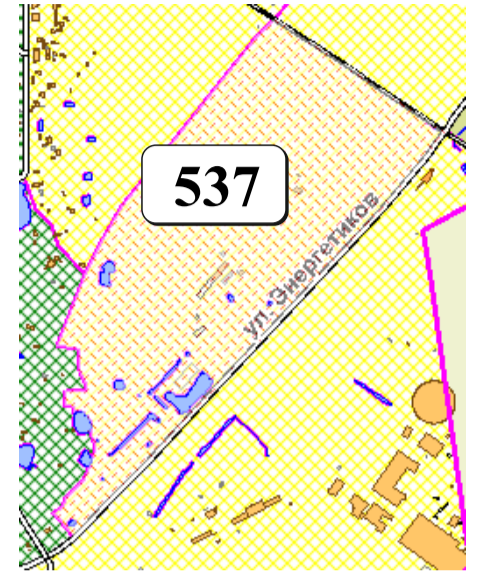

НАБОР ЦВЕТОВ ФАСАДА					ЦО КО ЛЬ	КРОВЛЯ	
	ДОМИНИРУЮЩИЙ	АКЦЕНТНЫЙ	наличник, карниз, колонна, эркер, молдинг, балюстрада, арка, узоры и др.				доминирующий	акцентный
СЕКТОР ЦВЕТОВОГО КРУГА BG	S 2030-B70G	S 3040-B70G	Белый	S 300N	S 500-N	S 3040-R10B	S 4050-R10B	S 4050-Y90R
	S 3030-B70G	S 4040-B70G	S 0507-Y20R	S 0502-B	S 0502-R	S 5010-R10B	S 5030-R10B	S 3060-R20B
	S 4030-B70G	S 5040-B70G	S 0505-R60B	S 0505-R90B	S 0505-G	S 4050-R20B	S 3560-Y90R	S 4030-Y90R
	S 4010-B90G	S 4000-N	S 0505-G10Y	S 0510-Y50R	S 0510-R80B	S 6010-Y50R	S 7020-Y10R	S 6010-Y10R
	S 5010-B70G	S 5000-N	S 1005-G30Y	S 1005-Y 20R	S 1010-Y50R	S 4030-R20B	S 4020-Y50R	S 5030-R20B
СЕКТОР ЦВЕТОВОГО КРУГА GY	S 5010-G30Y	S 5000-N	S 1000N	S 2002-G	S 2005-G20Y	S 5020-Y50R	S 5010-Y70R	S 6020-Y50R
	S 5030-G30Y	S 4000-N	S 2010-G90Y	S 1010-G90Y	S 2010-G90Y	S 4030-R20B	S 4020-Y50R	S 5030-R20B
	S 6010-G30Y	S 5000-N	S 3005-G80Y	S 3010-G10Y	S 3020-G80Y	S 4050-Y90R	S 6030-Y60R	S 6020-Y50R
	S 7010-G30Y	S 3000-N	S 3030-G40Y	S 3030-G60Y	S 3030-G70Y	S 4010-G90Y	S 6020-Y10R	S 5010-Y10R
	S 8010-G30Y	S 4000-N	S 4005-G50Y	S 4010-G10Y	S 4010-G30Y	S 5020-Y50R	S 5010-Y70R	S 6030-Y50R
СЕКТОР ЦВЕТОВОГО КРУГА YR	S 3040-Y10R	S 5030-Y10R	S 4010-G70Y	S 4010-G90Y	S 5010-G30Y	S 4010-G90Y	S 6020-Y10R	S 5010-Y10R
	S 4020-Y10R	S 6010-Y10R	S 0502-Y	S 0505-Y20R	S 0510-Y20R	S 4050-Y90R	S 6030-Y60R	S 6020-Y50R
	S 5020-Y 10R	S 7010-Y10R	S 0510-Y40R	S 0510-Y50R	S 0520-Y30R	S 4010-G90Y	S 6020-Y10R	S 5010-Y10R
	S 6020-Y10R	S 8010-Y10R	S 0520-Y50R	S 0520-Y70R	S 0530-Y50R	S 2020-Y50R	S 6030-R10B	S 4050-R10B
	S 4020-Y50R	S 6010 Y50R	S 0530-Y70R	S 1010-Y20R	S 1010-Y30R	S 4040-R10B	S 5040-R20B	S 5030-Y90R
	S 5020-Y50R	S 7010-Y50R	S 1030-Y30R	S 1030-Y50R	S 1505-Y30R	S 3030-R20B	S 5040-R20B	S 5030-Y90R
	S 6020-Y50R	S 4020-Y30R	S 1515-R10B	S 2010-Y50R	S 2020-Y30R	S 3030-R10B	S 5040-R20B	S 5030-Y90R
	S 3030-Y90R	S 2010-Y90R	S 2020-Y60R	S 2030-Y20R	S 2030-Y30R	S 3030-R10B	S 5040-R20B	S 5030-Y90R
	S 4030-Y90R	S 6020-Y90R	S 2040-Y50R	S 3030-Y30R	S 3030-Y90R	S 3030-R10B	S 5040-R20B	S 5030-Y90R
	S 4050-Y90R	S 7020-Y90R	S 5020-Y50R	S 5010-Y70R	S 6020-Y90R	S 3030-Y90R	S 5040-R20B	S 5030-Y90R
СЕКТОР ЦВЕТОВОГО КРУГА RB	S 2005-R 20B	S 5030-R20B	S 0505-R60B	S 0505-R90B	S 0510-B	S 3030-Y90R	S 5040-R10B	S 4040-Y90R
	S 3030-R10B	S 3010-R 20B	S 0510-R80B	S 0515-R60B	S 0515-R90B	S 3030-Y90R	S 6030-R	S 6030-Y90R
	S 4030-R10B	S 4030-R20B	S 1010-B	S 1015-R80B	S 1010-R90B	S 3560-Y90R	S 6030-R	S 6030-Y90R
	S 3020-R20B	S 6030-R20B	S 1015-R60B	S 1510-B	S 1510-R90B	S 4030-Y70R	S 7020-R10B	S 4050-Y70R
	S 4020-R20B	S 5010-R50B	S 1515-R60B	S 1515-R80B	S 2002-R	S 4030-Y70R	S 7020-R10B	S 4050-Y70R
	S 3060-R20B	S 6010-R50B	S 2010-R	S 2010-R 20B	S 2010-R 30B	S 3040-Y70R	S 6030-Y70R	S 5030-Y70R
	S 4005-R50B	S 7010-R50B	S 2020-R80B	S 3010-Y80R	S 3010-R10B	S 3040-Y70R	S 6030-Y70R	S 5030-Y70R
	S 5005-R50B	S 5000-N	S 3010-R70B	S 3010-R90B	S 3040-R10B	S 3030-Y	S 6020-R10B	S 5020-R10B
	S 6005-R50B	S 6000-N	S 4005-Y80R	S 4030-R20B	S 5010-R10B	S 3030-Y	S 6020-R10B	S 5020-R10B
	S 7005-R50B	S 7000-N	S 5020-R10B	S 6030-Y90R	S 6010-R30B	S 3030-Y	S 6020-R10B	S 5020-R10B

НАБОР ЦВЕТОВ ДЛЯ РЕКЛАМЫ			
в т. ч. для киосков, павильонов, остановочных комплексов			
S 500-N	S 1000-N	S 0502-Y	S 0505-G10Y
S 0505-Y20R	S 0507-Y20R	S 0510-Y40R	S 1005-Y 20R
S 0520-Y70R	S 0530-Y70R	S 1010-Y30R	S 2050-Y70R
S 0505-R60B	S 0505-R90B	S 0510-R80B	S 1010-R80B
S 2005-R80B	S 2005-R90B	S 3005-R80B	S 3010-R70B
S 4005-R20B	S 3502-B	S 0510-B70G	S 5502-G

НАБОР ЦВЕТОВ ДЛЯ УЛИЧНОЙ МЕБЕЛИ			
в т. ч. для малых архитектурных форм (беседки и др.)			
S 500-N	S 1000-N	S 1500-N	S 2002-G
S 3010-G80Y	S 3020-G90Y	S 3040-Y10R	S 2030-Y30R
S 0507-Y20R	S 0515-Y50R	S 2020-Y50R	S 4020-Y50R
S 6020-Y50R	S 2005-R10B	S 5010-R10B	S 0510-R20B
S 2010-R 20B	S 3030-R20B	S 4050-R20B	S 4010-R50B
S 6010-R50B	S 3010-R60B	S 5000-N	S 2010-R70B
S 4010-R70B	S 1015-R80B	S 4010-R90B	S 4010-B10G
S 2010-B10G	S 4040-B70G	S 4010-B70G	S 6010-B70G
S 2010-B90G	S 4010-B90G	S 4010-R90B	S 6010-R90B

НАБОР ЦВЕТОВ ДЛЯ МОЩЕНИЯ			
S 4000-N	S 5000-N	S 6000-N	S 7000-N
S 2000-N	S 2010-R	S 2010-Y80R	S 3030-Y
S 3030-Y	S 4030-Y	S 5030-Y	S 6010-Y10R
S 7010-Y10R	S 8010-Y10R	S 3030-Y	S 4030-Y
S 5030-Y	S 2010-G90Y	S 6010-Y50R	S 7010-Y50R
S 8010-Y50R	S 2010-Y90R	S 6020-Y90R	S 7020-Y90R