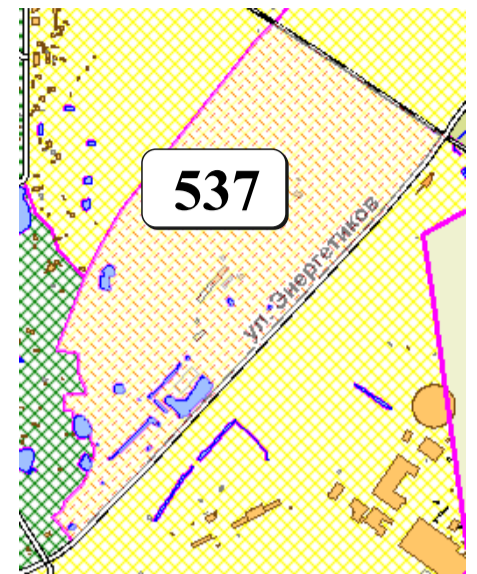

НАБОР ЦВЕТОВ ФАСАДА					ЦО КО ЛЬ	КРОВЛЯ	
	ДОМИНИРУЮЩИЙ	АКЦЕНТНЫЙ	наличник, карниз, колонна, эркер, молдинг, балюстрада, арка, узоры и др.				доминирующий	акцентный
СЕКТОР ЦВЕТОВОГО КРУГА BG	S 500-N	S 2010-B90G	Белый	S 300N	S 500-N	S 3040-R10B	S 4050-R10B	S 4050-Y90R
	S 1000-N	S 3010-B90G	S 0507-Y20R	S 0502-B	S 0502-R	S 5010-R10B	S 5030-R10B	S 3060-R20B
	S 1500-N	S 4010-B90G	S 0505-R60B	S 0505-R90B	S 0505-G	S 4050-R20B	S 3560-Y90R	S 4030-Y90R
	S 2002-G	S 5010-B90G	S 0505-G10Y	S 0510-Y50R	S 0510-R80B	S 6010-Y50R	S 7020-Y10R	S 6010-Y10R
	S 3010-B90G	S 2000-N	S 1005-G30Y	S 1005-Y20R	S 1010-Y50R	S 4030-R20B	S 4020-Y50R	S 5030-R20B
СЕКТОР ЦВЕТОВОГО КРУГА GY	S 1005-G30Y	S 2010-G30Y	S 1000N	S 2002-G	S 2005-G20Y	S 6010-Y50R	S 7020-Y10R	S 6010-Y10R
	S 2005-G30Y	S 3010-G30Y	S 2010-G90Y	S 1010-G90Y	S 2010-G90Y	S 4030-R20B	S 4020-Y50R	S 5030-R20B
	S 1010-G30Y	S 3000-N	S 3005-G80Y	S 3010-G10Y	S 3020-G80Y	S 5020-Y50R	S 5010-Y70R	S 6030-Y50R
	S 4010-G30Y	S 4000-N	S 3030-G40Y	S 3030-G60Y	S 3030-G70Y	S 4050-Y90R	S 6030-Y60R	S 6020-Y50R
	S 2010-G30Y	S 4000-N	S 4005-G50Y	S 4010-G10Y	S 4010-G30Y	S 4010-G90Y	S 6020-Y10R	S 5010-Y10R
	S 3010-G30Y	S 500-N	S 4010-G70Y	S 4010-G90Y	S 5010-G30Y	S 4040-R10B	S 5040-R20B	S 5030-Y90R
	S 4010-G30Y	S 3000-N	S 0502-Y	S 0505-Y20R	S 0510-Y20R	S 2020-Y50R	S 6030-R10B	S 4050-R10B
	S 0505-Y20R	S 0515-Y20R	S 0510-Y40R	S 0510-Y50R	S 0520-Y30R	S 4010-G90Y	S 6020-Y10R	S 5010-Y10R
	S 1015-Y20R	S 1000-N	S 0520-Y50R	S 0520-Y70R	S 0530-Y50R	S 2020-Y50R	S 6030-R10B	S 4050-R10B
	S 0520-Y30R	S 1030-Y30R	S 0530-Y70R	S 1010-Y20R	S 1010-Y30R	S 4040-R10B	S 5040-R20B	S 5030-Y90R
СЕКТОР ЦВЕТОВОГО КРУГА YR	S 1015-Y50R	S 2030-Y30R	S 1030-Y30R	S 1030-Y50R	S 1505-Y30R	S 3030-Y90R	S 5040-R20B	S 5030-Y90R
	S 1010-Y50R	S 1030-Y50R	S 1515-R10B	S 2010-Y50R	S 2020-Y30R	S 3030-Y90R	S 5040-R20B	S 5030-Y90R
	S 0510-Y50R	S 0530-Y50R	S 2020-Y60R	S 2030-Y20R	S 2030-Y30R	S 3030-Y90R	S 5040-R20B	S 5030-Y90R
	S 0510-R	S 1010-R	S 2040-Y50R	S 3030-Y30R	S 3030-Y90R	S 3030-Y90R	S 5040-R20B	S 5030-Y90R
	S 1010-R	S 1515-R	S 5020-Y50R	S 5010-Y70R	S 6020-Y90R	S 3030-Y90R	S 5040-R20B	S 5030-Y90R
	S 2005-R	S 3010-R	S 0505-R60B	S 0505-R90B	S 0510-B	S 3030-Y90R	S 5040-R20B	S 5030-Y90R
	S 0500-N	S 0515-R10B	S 0510-R80B	S 0515-R60B	S 0515-R90B	S 3560-Y90R	S 6030-R	S 6030-Y90R
	S 1000N	S 1020-R10B	S 1010-B	S 1015-R80B	S 1010-R90B	S 4030-Y70R	S 7020-R10B	S 4050-Y70R
	S 2000N	S 2020-R10B	S 1015-R60B	S 1510-B	S 1510-R90B	S 4030-Y70R	S 7020-R10B	S 4050-Y70R
	S 1010-R10B	S 1515-R10B	S 1515-R60B	S 1515-R80B	S 2002-R	S 3040-Y70R	S 6030-Y70R	S 5030-Y70R
СЕКТОР ЦВЕТОВОГО КРУГА RB	S 0505-R20B	S 1010-R 20B	S 2010-R	S 2010-R 20B	S 2010-R 30B	S 3040-Y70R	S 6030-Y70R	S 5030-Y70R
	S 1005-R20B	S 1515-R 20B	S 2020-R80B	S 3010-Y80R	S 3010-R10B	S 3040-Y70R	S 6030-Y70R	S 5030-Y70R
	S 1010-R80B	S 1515-R80B	S 3010-R70B	S 3010-R90B	S 3040-R10B	S 3030-Y	S 6020-R10B	S 5020-R10B
	S 2005-R80B	S 1515-R80B	S 4005-Y80R	S 4030-R20B	S 5010-R10B	S 3030-Y	S 6020-R10B	S 5020-R10B
	S 3005-R80B	S 500-N	S 5020-R10B	S 6030-Y90R	S 6010-R30B	S 3030-Y	S 6020-R10B	S 5020-R10B

НАБОР ЦВЕТОВ ДЛЯ РЕКЛАМЫ			
в т. ч. для киосков, павильонов, остановочных комплексов			
S 500-N	S 1000-N	S 0502-Y	S 0505-G10Y
S 0505-Y20R	S 0507-Y20R	S 0510-Y40R	S 1005-Y 20R
S 0520-Y70R	S 0530-Y70R	S 1010-Y30R	S 2050-Y70R
S 0505-R60B	S 0505-R90B	S 0510-R80B	S 1010-R80B
S 2005-R80B	S 2005-R90B	S 3005-R80B	S 3010-R70B
S 4005-R20B	S 3502-B	S 0510-B70G	S 5502-G

НАБОР ЦВЕТОВ ДЛЯ УЛИЧНОЙ МЕБЕЛИ			
в т. ч. для малых архитектурных форм (беседки и др.)			
S 500-N	S 1000-N	S 1500-N	S 2002-G
S 3010-G80Y	S 3020-G90Y	S 3040-Y10R	S 2030-Y30R
S 0507-Y20R	S 0515-Y50R	S 2020-Y50R	S 4020-Y50R
S 6020-Y50R	S 2005-R10B	S 5010-R10B	S 0510-R20B
S 2010-R 20B	S 3030-R20B	S 4050-R20B	S 4010-R50B
S 6010-R50B	S 3010-R60B	S 5000-N	S 2010-R70B
S 4010-R70B	S 1015-R80B	S 4010-R90B	S 4010-B10G
S 2010-B10G	S 4040-B70G	S 4010-B70G	S 6010-B70G
S 2010-B90G	S 4010-B90G	S 4010-R90B	S 6010-R90B

НАБОР ЦВЕТОВ ДЛЯ МОЩЕНИЯ			
S 4000-N	S 5000-N	S 6000-N	S 7000-N
S 2000-N	S 2010-R	S 2010-Y80R	S 3030-Y
S 3030-Y	S 4030-Y	S 5030-Y	S 6010-Y10R
S 7010-Y10R	S 8010-Y10R	S 3030-Y	S 4030-Y
S 5030-Y	S 2010-G90Y	S 6010-Y50R	S 7010-Y50R
S 8010-Y50R	S 2010-Y90R	S 6020-Y90R	S 7020-Y90R