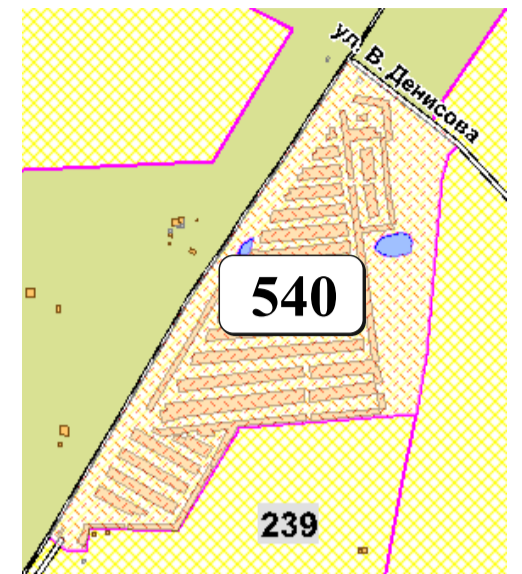

НАБОР ЦВЕТОВ ФАСАДА					ЦО КО ЛБ	КРОВЛЯ	
	ДОМИНИРУЮЩИЙ	АКЦЕНТНЫЙ	наличник, карниз, колонна, эркер, молдинг, балюстрада, арка, узоры и др.				доминирующей	акцентный
СЕКТОР ЦВЕТОВОГО КРУГА BG	S 500-N	S 2010-B90G	Белый	S 300N	S 500-N	S 3040-R10B	S 4050-R10B	S 4050-Y90R
	S 1000-N	S 3010-B90G	S 0507-Y20R	S 0502-B	S 0502-R	S 5010-R10B	S 5030-R10B	S 3060-R20B
	S 1500-N	S 4010-B90G	S 0505-R60B	S 0505-R90B	S 0505-G	S 5010-R10B	S 5030-R10B	S 3060-R20B
	S 2002-G	S 5010-B90G	S 0505-G10Y	S 0510-Y50R	S 0510-R80B	S 4050-R20B	S 3560-Y90R	S 4030-Y90R
	S 3010-B90G	S 2000-N	S 1005-G30Y	S 1005-Y 20R	S 1010-Y50R	S 6010-Y50R	S 7020-Y10R	S 6010-Y10R
СЕКТОР ЦВЕТОВОГО КРУГА GY	S 1005-G30Y	S 2010-G30Y	S 1000N	S 2002-G	S 2005-G20Y	S 6010-Y50R	S 7020-Y10R	S 6010-Y10R
	S 2005-G30Y	S 3010-G30Y	S 2010-G90Y	S 1010-G90Y	S 2010-G90Y	S 4030-R20B	S 4020-Y50R	S 5030-R20B
	S 1010-G30Y	S 3000-N	S 3005-G80Y	S 3010-G10Y	S 3020-G80Y	S 5020-Y50R	S 5010-Y70R	S 6030-Y50R
	S 4010-G30Y	S 4000-N	S 3030-G40Y	S 3030-G60Y	S 3030-G70Y	S 4050-Y90R	S 6030-Y60R	S 6020-Y50R
	S 2010-G30Y	S 4000-N	S 4005-G50Y	S 4010-G10Y	S 4010-G30Y	S 4010-G90Y	S 6020-Y10R	S 5010-Y10R
СЕКТОР ЦВЕТОВОГО КРУГА YR	S 3010-G30Y	S 500-N	S 4010-G70Y	S 4010-G90Y	S 5010-G30Y	S 4010-G90Y	S 6020-Y10R	S 5010-Y10R
	S 4010-G30Y	S 3000-N	S 0502-Y	S 0505-Y20R	S 0510-Y20R	S 4050-Y90R	S 6030-Y60R	S 6020-Y50R
	S 0505-Y20R	S 0515-Y20R	S 0510-Y40R	S 0510-Y50R	S 0520-Y30R	S 4010-G90Y	S 6020-Y10R	S 5010-Y10R
	S 1015-Y20R	S 1000-N	S 0520-Y50R	S 0520-Y70R	S 0530-Y50R	S 2020-Y50R	S 6030-R10B	S 4050-R10B
	S 0520-Y30R	S 1030-Y30R	S 0530-Y70R	S 1010-Y20R	S 1010-Y30R	S 4040-R10B	S 5040-R20B	S 5030-Y90R
СЕКТОР ЦВЕТОВОГО КРУГА RB	S 1015-Y50R	S 2030-Y30R	S 1030-Y30R	S 1030-Y50R	S 1505-Y30R	S 3030-Y90R	S 5040-R20B	S 4040-Y90R
	S 1010-Y50R	S 1030-Y50R	S 1515-R10B	S 2010-Y50R	S 2020-Y30R	S 3030-Y90R	S 5040-R20B	S 4040-Y90R
	S 0510-Y50R	S 0530-Y50R	S 2020-Y60R	S 2030-Y20R	S 2030-Y30R	S 3030-Y90R	S 5040-R20B	S 4040-Y90R
	S 0510-R	S 1010-R	S 2040-Y50R	S 3030-Y30R	S 3030-Y90R	S 3030-Y90R	S 5040-R20B	S 4040-Y90R
	S 1010-R	S 1515-R	S 5020-Y50R	S 5010-Y70R	S 6020-Y90R	S 3030-Y90R	S 5040-R20B	S 4040-Y90R
СЕКТОР ЦВЕТОВОГО КРУГА BB	S 2005-R	S 3010-R	S 0505-R60B	S 0505-R90B	S 0510-B	S 3030-Y90R	S 5040-R20B	S 4040-Y90R
	S 0500-N	S 0515-R10B	S 0510-R80B	S 0515-R60B	S 0515-R90B	S 3560-Y90R	S 6030-R	S 6030-Y90R
	S 1000N	S 1020-R10B	S 1010-B	S 1015-R80B	S 1010-R90B	S 4030-Y70R	S 7020-R10B	S 4050-Y70R
	S 2000N	S 2020-R10B	S 1015-R60B	S 1510-B	S 1510-R90B	S 4030-Y70R	S 7020-R10B	S 4050-Y70R
	S 1010-R10B	S 1515-R10B	S 1515-R60B	S 1515-R80B	S 2002-R	S 3040-Y70R	S 6030-Y70R	S 5030-Y70R
СЕКТОР ЦВЕТОВОГО КРУГА BB	S 0505-R20B	S 1010-R 20B	S 2010-R	S 2010-R 20B	S 2010-R 30B	S 3040-Y70R	S 6030-Y70R	S 5030-Y70R
	S 1005-R20B	S 1515-R 20B	S 2020-R80B	S 3010-Y80R	S 3010-R10B	S 3040-Y70R	S 6030-Y70R	S 5030-Y70R
	S 1010-R80B	S 1515-R80B	S 3010-R70B	S 3010-R90B	S 3040-R10B	S 3030-Y	S 6020-R10B	S 5020-R10B
	S 2005-R80B	S 1515-R80B	S 4005-Y80R	S 4030-R20B	S 5010-R10B	S 3030-Y	S 6020-R10B	S 5020-R10B
	S 3005-R80B	S 500-N	S 5020-R10B	S 6030-Y90R	S 6010-R30B	S 3030-Y	S 6020-R10B	S 5020-R10B

НАБОР ЦВЕТОВ ДЛЯ РЕКЛАМЫ			
в т. ч. для киосков, павильонов, остановочных комплексов			
S 500-N	S 1000-N	S 0502-Y	S 0505-G10Y
S 0505-Y20R	S 0507-Y20R	S 0510-Y40R	S 1005-Y 20R
S 0520-Y70R	S 0530-Y70R	S 1010-Y30R	S 2050-Y70R
S 0505-R60B	S 0505-R90B	S 0510-R80B	S 1010-R80B
S 2005-R80B	S 2005-R90B	S 3005-R80B	S 3010-R70B
S 4005-R20B	S 3502-B	S 0510-B70G	S 5502-G

НАБОР ЦВЕТОВ ДЛЯ УЛИЧНОЙ МЕБЕЛИ			
в т. ч. для малых архитектурных форм (беседки и др.)			
S 500-N	S 1000-N	S 1500-N	S 2002-G
S 3010-G80Y	S 3020-G90Y	S 3040-Y10R	S 2030-Y30R
S 0507-Y20R	S 0515-Y50R	S 2020-Y50R	S 4020-Y50R
S 6020-Y50R	S 2005-R10B	S 5010-R10B	S 0510-R20B
S 2010-R 20B	S 3030-R20B	S 4050-R20B	S 4010-R50B
S 6010-R50B	S 3010-R60B	S 5000-N	S 2010-R70B
S 4010-R70B	S 1015-R80B	S 4010-R90B	S 4010-B10G
S 2010-B10G	S 4040-B70G	S 4010-B70G	S 6010-B70G
S 2010-B90G	S 4010-B90G	S 4010-R90B	S 6010-R90B

НАБОР ЦВЕТОВ ДЛЯ МОЩЕНИЯ			
S 4000-N	S 5000-N	S 6000-N	S 7000-N
S 2000-N	S 2010-R	S 2010-Y80R	S 3030-Y
S 3030-Y	S 4030-Y	S 5030-Y	S 6010-Y10R
S 7010-Y10R	S 8010-Y10R	S 3030-Y	S 4030-Y
S 5030-Y	S 2010-G90Y	S 6010-Y50R	S 7010-Y50R
S 8010-Y50R	S 2010-Y90R	S 6020-Y90R	S 7020-Y90R