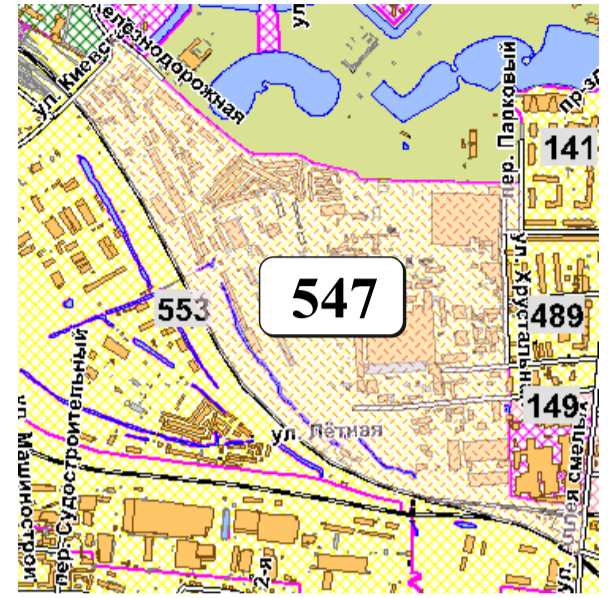

НАБОР ЦВЕТОВ ФАСАДА					ЦО КО ЛБ	КРОВЛЯ	
	ДОМИНИРУЮЩИЙ	АКЦЕНТНЫЙ	наличник, карниз, колонна, эркер, молдинг, балюстрада, арка, узоры и др.				доминирующей	акцентный
СЕКТОР ЦВЕТОВОГО КРУГА BG	S 500-N	S 2010-B90G	Белый	S 300N	S 500-N	S 3040-R10B	S 4050-R10B	S 4050-Y90R
	S 1000-N	S 3010-B90G	S 0507-Y20R	S 0502-B	S 0502-R	S 5010-R10B	S 5030-R10B	S 3060-R20B
	S 1500-N	S 4010-B90G	S 0505-R60B	S 0505-R90B	S 0505-G	S 4050-R20B	S 3560-Y90R	S 4030-Y90R
	S 2002-G	S 5010-B90G	S 0505-G10Y	S 0510-Y50R	S 0510-R80B	S 6010-Y50R	S 7020-Y10R	S 6010-Y10R
	S 3010-B90G	S 2000-N	S 1005-G30Y	S 1005-Y 20R	S 1010-Y50R	S 4030-R20B	S 4020-Y50R	S 5030-R20B
СЕКТОР ЦВЕТОВОГО КРУГА GY	S 1005-G30Y	S 2010-G30Y	S 1000N	S 2002-G	S 2005-G20Y	S 5020-Y50R	S 5010-Y70R	S 6030-Y50R
	S 2005-G30Y	S 3010-G30Y	S 2010-G90Y	S 1010-G90Y	S 2010-G90Y	S 4050-Y90R	S 6030-Y60R	S 6020-Y50R
	S 1010-G30Y	S 3000-N	S 3005-G80Y	S 3010-G10Y	S 3020-G80Y	S 4010-G90Y	S 6020-Y10R	S 5010-Y10R
	S 4010-G30Y	S 4000-N	S 3030-G40Y	S 3030-G60Y	S 3030-G70Y	S 2020-Y50R	S 6030-R10B	S 4050-R10B
	S 2010-G30Y	S 4000-N	S 4005-G50Y	S 4010-G10Y	S 4010-G30Y	S 4040-R10B	S 5040-R20B	S 5030-Y90R
СЕКТОР ЦВЕТОВОГО КРУГА YR	S 3010-G30Y	S 500-N	S 4010-G70Y	S 4010-G90Y	S 5010-G30Y	S 3030-Y	S 6020-R10B	S 5020-R10B
	S 4010-G30Y	S 3000-N	S 0502-Y	S 0505-Y20R	S 0510-Y20R	S 4040-R10B	S 5040-R20B	S 5030-Y90R
	S 0505-Y20R	S 0515-Y20R	S 0510-Y40R	S 0510-Y50R	S 0520-Y30R	S 3030-Y90R	S 5040-R20B	S 4040-Y90R
	S 1015-Y20R	S 1000-N	S 0520-Y50R	S 0520-Y70R	S 0530-Y50R	S 4010-G90Y	S 6020-Y10R	S 5010-Y10R
	S 0520-Y30R	S 1030-Y30R	S 0530-Y70R	S 1010-Y20R	S 1010-Y30R	S 2020-Y50R	S 6030-R10B	S 4050-R10B
СЕКТОР ЦВЕТОВОГО КРУГА RB	S 1015-Y50R	S 2030-Y30R	S 1030-Y30R	S 1030-Y50R	S 1505-Y30R	S 4040-R10B	S 5040-R20B	S 5030-Y90R
	S 1010-Y50R	S 1030-Y50R	S 1515-R10B	S 2010-Y50R	S 2020-Y30R	S 3030-Y90R	S 5040-R20B	S 4040-Y90R
	S 0510-Y50R	S 0530-Y50R	S 2020-Y60R	S 2030-Y20R	S 2030-Y30R	S 3030-Y90R	S 5040-R20B	S 4040-Y90R
	S 0510-R	S 1010-R	S 2040-Y50R	S 3030-Y30R	S 3030-Y90R	S 3030-Y90R	S 5040-R20B	S 4040-Y90R
	S 1010-R	S 1515-R	S 5020-Y50R	S 5010-Y70R	S 6020-Y90R	S 3030-Y90R	S 5040-R20B	S 4040-Y90R
СЕКТОР ЦВЕТОВОГО КРУГА BB	S 2005-R	S 3010-R	S 0505-R60B	S 0505-R90B	S 0510-B	S 3030-Y90R	S 5040-R20B	S 4040-Y90R
	S 0500-N	S 0515-R10B	S 0510-R80B	S 0515-R60B	S 0515-R90B	S 3030-Y90R	S 5040-R20B	S 4040-Y90R
	S 1000N	S 1020-R10B	S 1010-B	S 1015-R80B	S 1010-R90B	S 3030-Y90R	S 5040-R20B	S 4040-Y90R
	S 2000N	S 2020-R10B	S 1015-R60B	S 1510-B	S 1510-R90B	S 3030-Y90R	S 5040-R20B	S 4040-Y90R
	S 1010-R10B	S 1515-R10B	S 1515-R60B	S 1515-R80B	S 2002-R	S 3030-Y90R	S 5040-R20B	S 4040-Y90R
СЕКТОР ЦВЕТОВОГО КРУГА BB	S 0505-R20B	S 1010-R 20B	S 2010-R	S 2010-R 20B	S 2010-R 30B	S 3030-Y90R	S 5040-R20B	S 4040-Y90R
	S 1005-R20B	S 1515-R 20B	S 2020-R80B	S 3010-Y80R	S 3010-R10B	S 3030-Y90R	S 5040-R20B	S 4040-Y90R
	S 1010-R80B	S 1515-R80B	S 3010-R70B	S 3010-R90B	S 3040-R10B	S 3030-Y90R	S 5040-R20B	S 4040-Y90R
	S 2005-R80B	S 1515-R80B	S 4005-Y80R	S 4030-R20B	S 5010-R10B	S 3030-Y90R	S 5040-R20B	S 4040-Y90R
	S 3005-R80B	S 500-N	S 5020-R10B	S 6030-Y90R	S 6010-R30B	S 3030-Y90R	S 5040-R20B	S 4040-Y90R

НАБОР ЦВЕТОВ ДЛЯ РЕКЛАМЫ			
в т. ч. для киосков, павильонов, остановочных комплексов			
S 500-N	S 1000-N	S 0502-Y	S 0505-G10Y
S 0505-Y20R	S 0507-Y20R	S 0510-Y40R	S 1005-Y 20R
S 0520-Y70R	S 0530-Y70R	S 1010-Y30R	S 2050-Y70R
S 0505-R60B	S 0505-R90B	S 0510-R80B	S 1010-R80B
S 2005-R80B	S 2005-R90B	S 3005-R80B	S 3010-R70B
S 4005-R20B	S 3502-B	S 0510-B70G	S 5502-G

НАБОР ЦВЕТОВ ДЛЯ УЛИЧНОЙ МЕБЕЛИ			
в т. ч. для малых архитектурных форм (беседки и др.)			
S 500-N	S 1000-N	S 1500-N	S 2002-G
S 3010-G80Y	S 3020-G90Y	S 3040-Y10R	S 2030-Y30R
S 0507-Y20R	S 0515-Y50R	S 2020-Y50R	S 4020-Y50R
S 6020-Y50R	S 2005-R10B	S 5010-R10B	S 0510-R20B
S 2010-R 20B	S 3030-R20B	S 4050-R20B	S 4010-R50B
S 6010-R50B	S 3010-R60B	S 5000-N	S 2010-R70B
S 4010-R70B	S 1015-R80B	S 4010-R90B	S 4010-B10G
S 2010-B10G	S 4040-B70G	S 4010-B70G	S 6010-B70G
S 2010-B90G	S 4010-B90G	S 4010-R90B	S 6010-R90B

НАБОР ЦВЕТОВ ДЛЯ МОЩЕНИЯ			
S 4000-N	S 5000-N	S 6000-N	S 7000-N
S 2000-N	S 2010-R	S 2010-Y80R	S 3030-Y
S 3030-Y	S 4030-Y	S 5030-Y	S 6010-Y10R
S 7010-Y10R	S 8010-Y10R	S 3030-Y	S 4030-Y
S 5030-Y	S 2010-G90Y	S 6010-Y50R	S 7010-Y50R
S 8010-Y50R	S 2010-Y90R	S 6020-Y90R	S 7020-Y90R