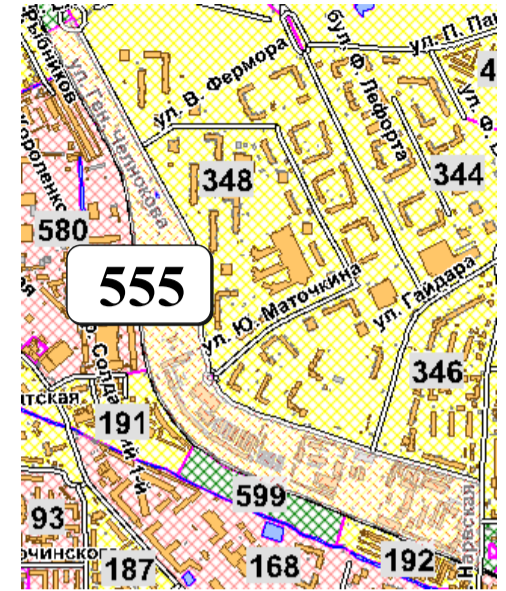

НАБОР ЦВЕТОВ ФАСАДА					ЦО КО ЛБ	КРОВЛЯ	
	ДОМИНИРУЮЩИЙ	АКЦЕНТНЫЙ	наличник, карниз, колонна, эркер, молдинг, балюстрада, арка, узоры и др.				доминирующей	акцентный
СЕКТОР ЦВЕТОВОГО КРУГА BG	S 2030-B70G	S 3040-B70G	Белый	S 300N	S 500-N	S 3040-R10B	S 4050-R10B	S 4050-Y90R
	S 3030-B70G	S 4040-B70G	S 0507-Y20R	S 0502-B	S 0502-R	S 5010-R10B	S 5030-R10B	S 3060-R20B
	S 4030-B70G	S 5040-B70G	S 0505-R60B	S 0505-R90B	S 0505-G	S 4050-R20B	S 3560-Y90R	S 4030-Y90R
	S 4010-B90G	S 4000-N	S 0505-G10Y	S 0510-Y50R	S 0510-R80B	S 6010-Y50R	S 7020-Y10R	S 6010-Y10R
	S 5010-B70G	S 5000-N	S 1005-G30Y	S 1005-Y 20R	S 1010-Y50R	S 4030-R20B	S 4020-Y50R	S 5030-R20B
СЕКТОР ЦВЕТОВОГО КРУГА GY	S 5010-G30Y	S 5000-N	S 1000N	S 2002-G	S 2005-G20Y	S 5020-Y50R	S 5010-Y70R	S 6020-Y50R
	S 5030-G30Y	S 4000-N	S 2010-G90Y	S 1010-G90Y	S 2010-G90Y	S 4050-Y90R	S 6030-Y60R	S 6020-Y50R
	S 6010-G30Y	S 5000-N	S 3005-G80Y	S 3010-G10Y	S 3020-G80Y	S 4030-R20B	S 4020-Y50R	S 5030-R20B
	S 7010-G30Y	S 3000-N	S 3030-G40Y	S 3030-G60Y	S 3030-G70Y	S 4050-Y90R	S 6030-Y60R	S 6020-Y50R
	S 8010-G30Y	S 4000-N	S 4005-G50Y	S 4010-G10Y	S 4010-G30Y	S 4010-G90Y	S 6020-Y10R	S 5010-Y10R
СЕКТОР ЦВЕТОВОГО КРУГА YR	S 3040-Y10R	S 5030-Y10R	S 4010-G70Y	S 4010-G90Y	S 5010-G30Y	S 4010-G90Y	S 6020-Y10R	S 5010-Y10R
	S 4020-Y10R	S 6010-Y10R	S 0502-Y	S 0505-Y20R	S 0510-Y20R	S 4050-Y90R	S 6030-Y60R	S 6020-Y50R
	S 5020-Y 10R	S 7010-Y10R	S 0510-Y40R	S 0510-Y50R	S 0520-Y30R	S 4010-G90Y	S 6020-Y10R	S 5010-Y10R
	S 6020-Y10R	S 8010-Y10R	S 0520-Y50R	S 0520-Y70R	S 0530-Y50R	S 4010-G90Y	S 6020-Y10R	S 5010-Y10R
	S 4020-Y50R	S 6010 Y50R	S 0530-Y70R	S 1010-Y20R	S 1010-Y30R	S 4010-G90Y	S 6020-Y10R	S 5010-Y10R
	S 5020-Y50R	S 7010-Y50R	S 1030-Y30R	S 1030-Y50R	S 1505-Y30R	S 2020-Y50R	S 6030-R10B	S 4050-R10B
	S 6020-Y50R	S 4020-Y30R	S 1515-R10B	S 2010-Y50R	S 2020-Y30R	S 4040-R10B	S 5040-R20B	S 5030-Y90R
	S 3030-Y90R	S 2010-Y90R	S 2020-Y60R	S 2030-Y20R	S 2030-Y30R	S 4040-R10B	S 5040-R20B	S 5030-Y90R
	S 4030-Y90R	S 6020-Y90R	S 2040-Y50R	S 3030-Y30R	S 3030-Y90R	S 4040-R10B	S 5040-R20B	S 5030-Y90R
	S 4050-Y90R	S 7020-Y90R	S 5020-Y50R	S 5010-Y70R	S 6020-Y90R	S 3030-Y90R	S 5040-R20B	S 5030-Y90R
СЕКТОР ЦВЕТОВОГО КРУГА RB	S 2005-R 20B	S 5030-R20B	S 0505-R60B	S 0505-R90B	S 0510-B	S 3030-Y90R	S 5040-R10B	S 4040-Y90R
	S 3030-R10B	S 3010-R 20B	S 0510-R80B	S 0515-R60B	S 0515-R90B	S 3030-Y90R	S 6030-R	S 6030-Y90R
	S 4030-R10B	S 4030-R20B	S 1010-B	S 1015-R80B	S 1010-R90B	S 3560-Y90R	S 6030-R	S 6030-Y90R
	S 3020-R20B	S 6030-R20B	S 1015-R60B	S 1510-B	S 1510-R90B	S 4030-Y70R	S 7020-R10B	S 4050-Y70R
	S 4020-R20B	S 5010-R50B	S 1515-R60B	S 1515-R80B	S 2002-R	S 4030-Y70R	S 7020-R10B	S 4050-Y70R
	S 3060-R20B	S 6010-R50B	S 2010-R	S 2010-R 20B	S 2010-R 30B	S 3040-Y70R	S 6030-Y70R	S 5030-Y70R
	S 4005-R50B	S 7010-R50B	S 2020-R80B	S 3010-Y80R	S 3010-R10B	S 3040-Y70R	S 6030-Y70R	S 5030-Y70R
	S 5005-R50B	S 5000-N	S 3010-R70B	S 3010-R90B	S 3040-R10B	S 3030-Y	S 6020-R10B	S 5020-R10B
	S 6005-R50B	S 6000-N	S 4005-Y80R	S 4030-R20B	S 5010-R10B	S 3030-Y	S 6020-R10B	S 5020-R10B
	S 7005-R50B	S 7000-N	S 5020-R10B	S 6030-Y90R	S 6010-R30B	S 3030-Y	S 6020-R10B	S 5020-R10B

НАБОР ЦВЕТОВ ДЛЯ РЕКЛАМЫ			
в т. ч. для киосков, павильонов, остановочных комплексов			
S 500-N	S 1000-N	S 0502-Y	S 0505-G10Y
S 0505-Y20R	S 0507-Y20R	S 0510-Y40R	S 1005-Y 20R
S 0520-Y70R	S 0530-Y70R	S 1010-Y30R	S 2050-Y70R
S 0505-R60B	S 0505-R90B	S 0510-R80B	S 1010-R80B
S 2005-R80B	S 2005-R90B	S 3005-R80B	S 3010-R70B
S 4005-R20B	S 3502-B	S 0510-B70G	S 5502-G

НАБОР ЦВЕТОВ ДЛЯ УЛИЧНОЙ МЕБЕЛИ			
в т. ч. для малых архитектурных форм (беседки и др.)			
S 500-N	S 1000-N	S 1500-N	S 2002-G
S 3010-G80Y	S 3020-G90Y	S 3040-Y10R	S 2030-Y30R
S 0507-Y20R	S 0515-Y50R	S 2020-Y50R	S 4020-Y50R
S 6020-Y50R	S 2005-R10B	S 5010-R10B	S 0510-R20B
S 2010-R 20B	S 3030-R20B	S 4050-R20B	S 4010-R50B
S 6010-R50B	S 3010-R60B	S 5000-N	S 2010-R70B
S 4010-R70B	S 1015-R80B	S 4010-R90B	S 4010-B10G
S 2010-B10G	S 4040-B70G	S 4010-B70G	S 6010-B70G
S 2010-B90G	S 4010-B90G	S 4010-R90B	S 6010-R90B

НАБОР ЦВЕТОВ ДЛЯ МОЩЕНИЯ			
S 4000-N	S 5000-N	S 6000-N	S 7000-N
S 2000-N	S 2010-R	S 2010-Y80R	S 3030-Y
S 3030-Y	S 4030-Y	S 5030-Y	S 6010-Y10R
S 7010-Y10R	S 8010-Y10R	S 3030-Y	S 4030-Y
S 5030-Y	S 2010-G90Y	S 6010-Y50R	S 7010-Y50R
S 8010-Y50R	S 2010-Y90R	S 6020-Y90R	S 7020-Y90R